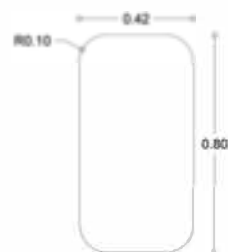

BRUSHED

ΧΡΩΜΑΤΑ ΦΩΤΙΣΜΟΥ LED

3000K

4000K

42x80 + LED*

*ΔΙΑΚΟΠΤΗΣ ΑΦΗΣ **ON/OFF**

IRON SEMI OVAL

ΧΡΩΜΑΤΑ ΛΑΜΑΣ (3 ΕΚΑΤΟΣΤΑ)