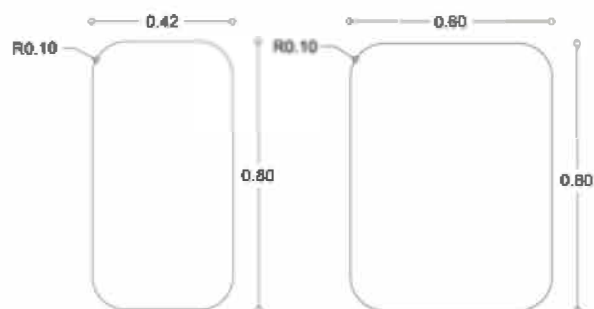

CURVED

ΧΡΩΜΑΤΑ ΦΩΤΙΣΜΟΥ LED

3000K

4000K

42x80 + LED*

60x80 + LED*

*ΔΙΑΚΟΠΤΗΣ ΑΦΗΣ **ON/OFF**

OCTAGON