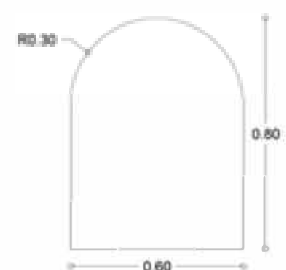

ΧΡΩΜΑΤΑ ΦΩΤΙΣΜΟΥ LED

3000K 4000K

60X80 + LED*

*ΔΙΑΚΟΠΤΗΣ ΑΦΗΣ **ON/OFF**