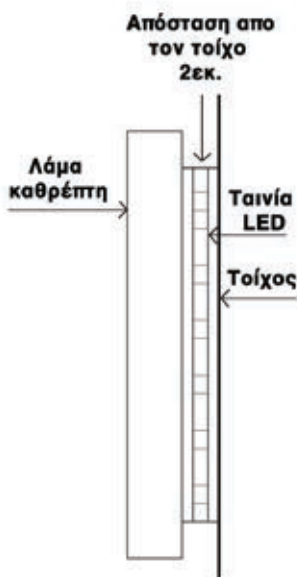

ΤΕΧΝΙΚΑ ΧΑΡΑΚΤΗΡΙΣΤΙΚΑ - ΠΡΟΣΤΑΣΙΑ

ΚΑΘΡΕΠΤΕΣ ΜΕ LED

- Περιμετρικός φωτισμός LED
- Ανθυγρή προστασία IP65 σε ταινία LED
- Ανθυγρή προστασία IP65 σε τροφοδοτικό
- Ανθυγρή προστασία IP44 σε διακόπτη αφής
- Εύκολη αντικατάσταση ταινίας LED, τροφοδοτικού & διακόπτη αφής

Μπορείτε να επιλέξετε:

- Επιλογή φωτισμού **3000K** ή **4000K**
- Επιλογή διακόπτη αφής **ON/OFF**

ΚΑΘΡΕΠΤΕΣ ΜΕ ΛΑΜΑ

- Βαφή υψηλής αντοχής

Μπορείτε να επιλέξετε:

- Κρυφό περιμετρικό φωτισμό πίσω από τη λάμα

Λεπτομέρεια σχεδίου:

ΟΔΗΓΙΕΣ ΚΑΘΑΡΙΣΤΙΚΩΝ:

Προσοχή! Για τον καθαρισμό του καθρέπτη πρέπει να χρησιμοποιούνται μόνο **ΗΠΙΑ** καθαριστικά και μαλακό πανί.