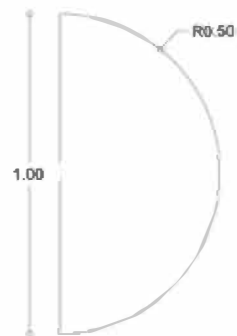

Φ100 + LED*

*ΔΙΑΚΟΠΤΗΣ ΑΦΗΣ **ON/OFF**

MOON

ΧΡΩΜΑΤΑ ΦΩΤΙΣΜΟΥ LED

3000K

4000K

Φ 100 + LED*

*ΔΙΑΚΟΠΤΗΣ ΑΦΗΣ **ON/OFF**