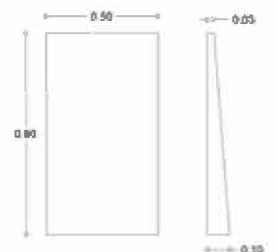

ΧΡΩΜΑΤΑ ΦΩΤΙΣΜΟΥ LED

3000K 4000K

50x90 + LED*

*ΔΙΑΚΟΠΤΗΣ ΑΦΗΣ ON/OFF