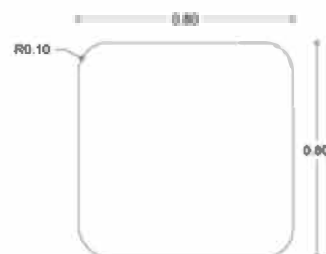

3000K

4000K

80x80 + LED*

*ΔΙΑΚΟΠΤΗΣ ΑΦΗΣ **ON/OFF**

IRON CURVED

ΧΡΩΜΑΤΑ ΛΑΜΑΣ (3 ΕΚΑΤΟΣΤΑ)

BLACK

WHITE