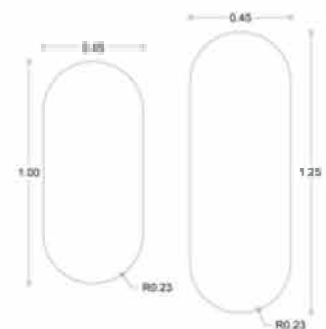

ΧΡΩΜΑΤΑ ΦΩΤΙΣΜΟΥ LED

3000K

4000K

100x45 + LED*

125x45 + LED*

*ΔΙΑΚΟΠΤΗΣ ΑΦΗΣ **ON/OFF**