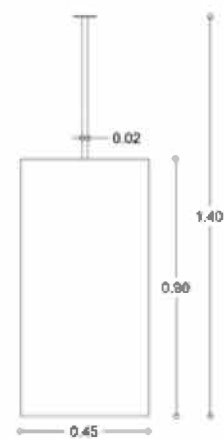

BRONZE

GOLD

BRUSHED

45x90

IRON SQUARE

ΧΡΩΜΑΤΑ ΛΑΜΑΣ (3 ΕΚΑΤΟΣΤΑ)

BLACK

WHITE