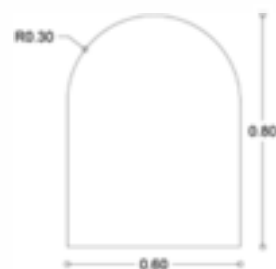

ARCH

ΧΡΩΜΑΤΑ ΦΩΤΙΣΜΟΥ LED

3000K

4000K

60x80 + LED*

*ΔΙΑΚΟΠΤΗΣ ΑΦΗΣ **ON/OFF**