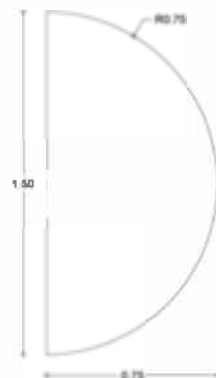

MOON

ΧΡΩΜΑΤΑ ΦΩΤΙΣΜΟΥ LED

3000K

4000K

Φ 150 + LED*

*ΔΙΑΚΟΠΤΗΣ ΑΦΗΣ **ON/OFF**