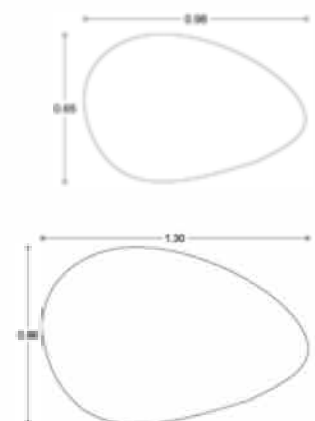

60x80 + LED*

*ΔΙΑΚΟΠΤΗΣ ΑΦΗΣ **ON/OFF**

ΧΡΩΜΑΤΑ ΦΩΤΙΣΜΟΥ LED

3000K

4000K

100x65 + LED*

130x86 + LED*

*ΔΙΑΚΟΠΤΗΣ ΑΦΗΣ **ON/OFF**