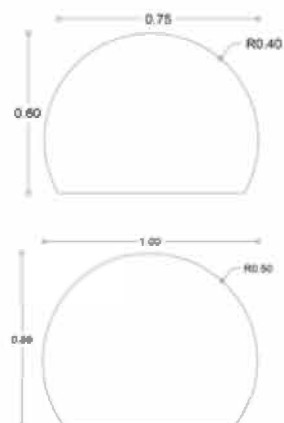

CROPPED CIRCLE

ΧΡΩΜΑΤΑ ΦΩΤΙΣΜΟΥ LED

3000K

4000K

Φ80 + LED*

Φ100 + LED*

*ΔΙΑΚΟΠΤΗΣ ΑΦΗΣ **ON/OFF**