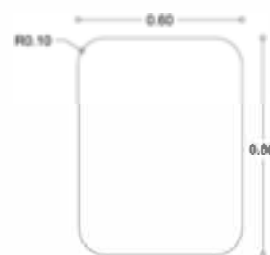

ΧΡΩΜΑΤΑ ΦΩΤΙΣΜΟΥ LED

3000K

4000K

60x80 + LED*

*ΔΙΑΚΟΠΤΗΣ ΑΦΗΣ ON/OFF