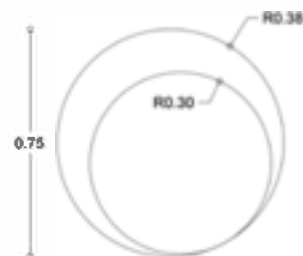

BLACK

WHITE

COPPER

BRONZE

GOLD

BRUSHED

Φ75 (Φ60 ΕΣΩΤΕΡΙΚΑ)

IRON LINK