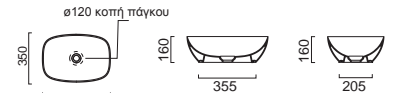

Βαλβίδα ελεύθερης ροής PVC-530 Bistro

NUBES 50 x 35 εκ.

ΝΙΠΤΗΡΑΣ 9784-530 Bistro

Πρόσθετο σύσφιξης
βαλβίδας SPAC/L2

Βαλβίδα ελεύθερης ροής PVC-530 Bistro

Επιτραπέζιος

Χωρίς υπερχειλίσθ.
Βάθος γούρνας: 11,3 εκ.