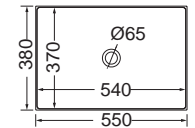

Πρόσθετο σύσφιξης βαλβίδας SPAC/L2

Βαλβίδα clic-clac INOX PVD, στους χρωματισμούς Gold Brushed, Black Brushed, Rose Gold Brushed

TPV01-xxx

Επιτραπέζιος

Χωρίς υπερχειλίστ.
Βάθος γούρνας: 10 εκ.

— 111 Inox Brushed