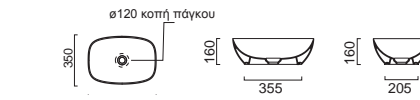

Επιτραπέζιος

Χωρίς υπερχειλίσθ. Βάθος γούρνας: 12 εκ.

Επιτραπέζιος

Χωρίς υπερχειλίσθ. Βάθος γούρνας: 12 εκ.

SAND Ø 40 εκ.

ΝΙΠΤΗΡΑΣ 9039-520 Creta

Πρόσθετο σύσφιξης βαλβίδας SPAC/L2

Βαλβίδα ελεύθερης ροής PVC-520 Creta