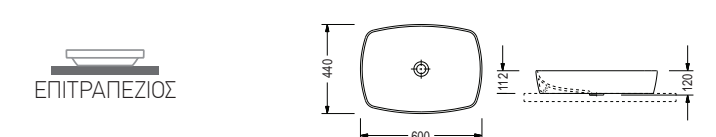

Χωρίς υπερκείλιση.
Βάθος γούρνας: 11εκ.