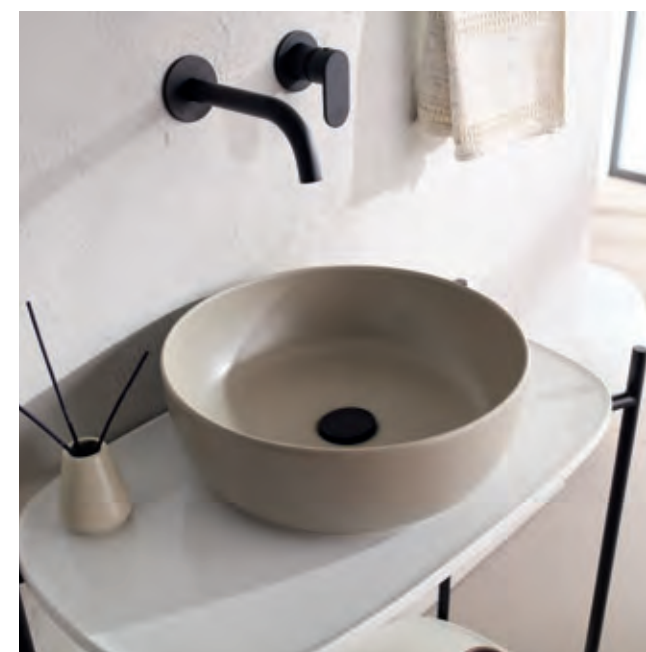

GLAM Ø39 εκ.

ΝΙΠΤΗΡΑΣ	1807-510	Sand

GLAM Ø33 εκ.

ΝΙΠΤΗΡΑΣ	1808-510	Sand

Χωρίς υπερχειλίση.
Βάθος γούρνας: 1807/10εκ., 1808/9εκ.

ΕΠΙΤΡΑΠΕΖΙΟΣ

Ανταλλακτικά • Κάλυμμα βακελίτη SLIM soft close (5530BS-510 Sand):
Αξεσουάρ • Βάση για κρεμαστά μεταλλική (FSOSP): • Προστατευτικό κατά του θορύβου για κρεμαστές λεκάνες και μπιντέ (MPR):