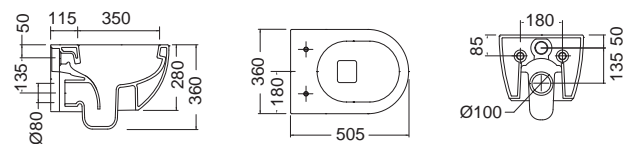

Εξασφαλίζει αποτελεσματική έκπλυση και εύκολο καθαρισμό.

COLOUR

MOON Clean Flush® Κρεμαστή 50,5 εκ.

ΛΕΚΑΝΗ **Rimless** με κάλυμμα βακελίτη αποσπώμενο SLIM Soft close 552000 SC-401 Ardesia

Μπιντέ κρεμαστό / 50,5εκ. 5521-401 Ardesia **Κ.Π.**