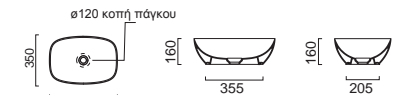

NUBES 50 x 35 εκ.

ΝΙΠΤΗΡΑΣ 9784-440 Tortora

Πρόσθετο σύσφιξης
βαλβίδας SPAC/L2

Βαλβίδα ελεύθερης ροής PVC-440 Tortora

Επιτραπέζιος

Χωρίς υπερχειλίση.
Βάθος γούρνας: 12 εκ.

PURA 60 x 42 εκ.

ΝΙΠΤΗΡΑΣ 8842-440 Tortora