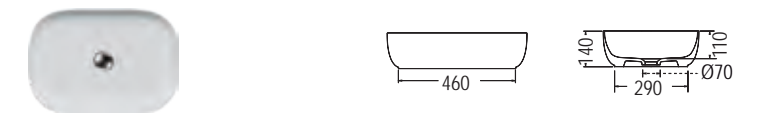

Χωρίς υπερχειλίση.
Βάθος γούρνας: 11εκ.

ΕΠΙΤΡΑΠΕΖΙΟΣ