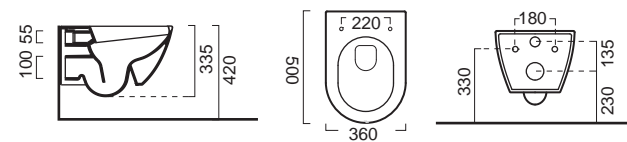

PURA Swirl® Υ.Π. Back to Wall / 55 εκ.

ΛΕΚΑΝΗ πίσω/κατωστόμια με κάλυμμα βακελίτη SUPER SLIM Soft Close αποσπώμενο 880300 SC-520 Creta

ΠΡΟΕΚΤΑΣΗ για Κατωστόμια MCURVA (κέντρο 9,5 εκ.)

Κ.Π.