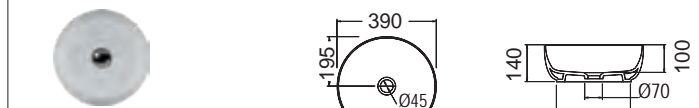

GLAM Νιπτήρας 56 x 39 εκ.

ΝΙΠΤΗΡΑΣ 1804-SER Pois Pink

Χωρίς υπερχειλιση. Βάθος γούρνας: 11εκ. ΕΠΙΤΡΑΠΕΖΙΟΣ

GLAM Ø39 εκ.

ΝΙΠΤΗΡΑΣ 1807-SER Pois Pink

Χωρίς υπερχειλιση. Βάθος γούρνας: 1807/10εκ. ΕΠΙΤΡΑΠΕΖΙΟΣ