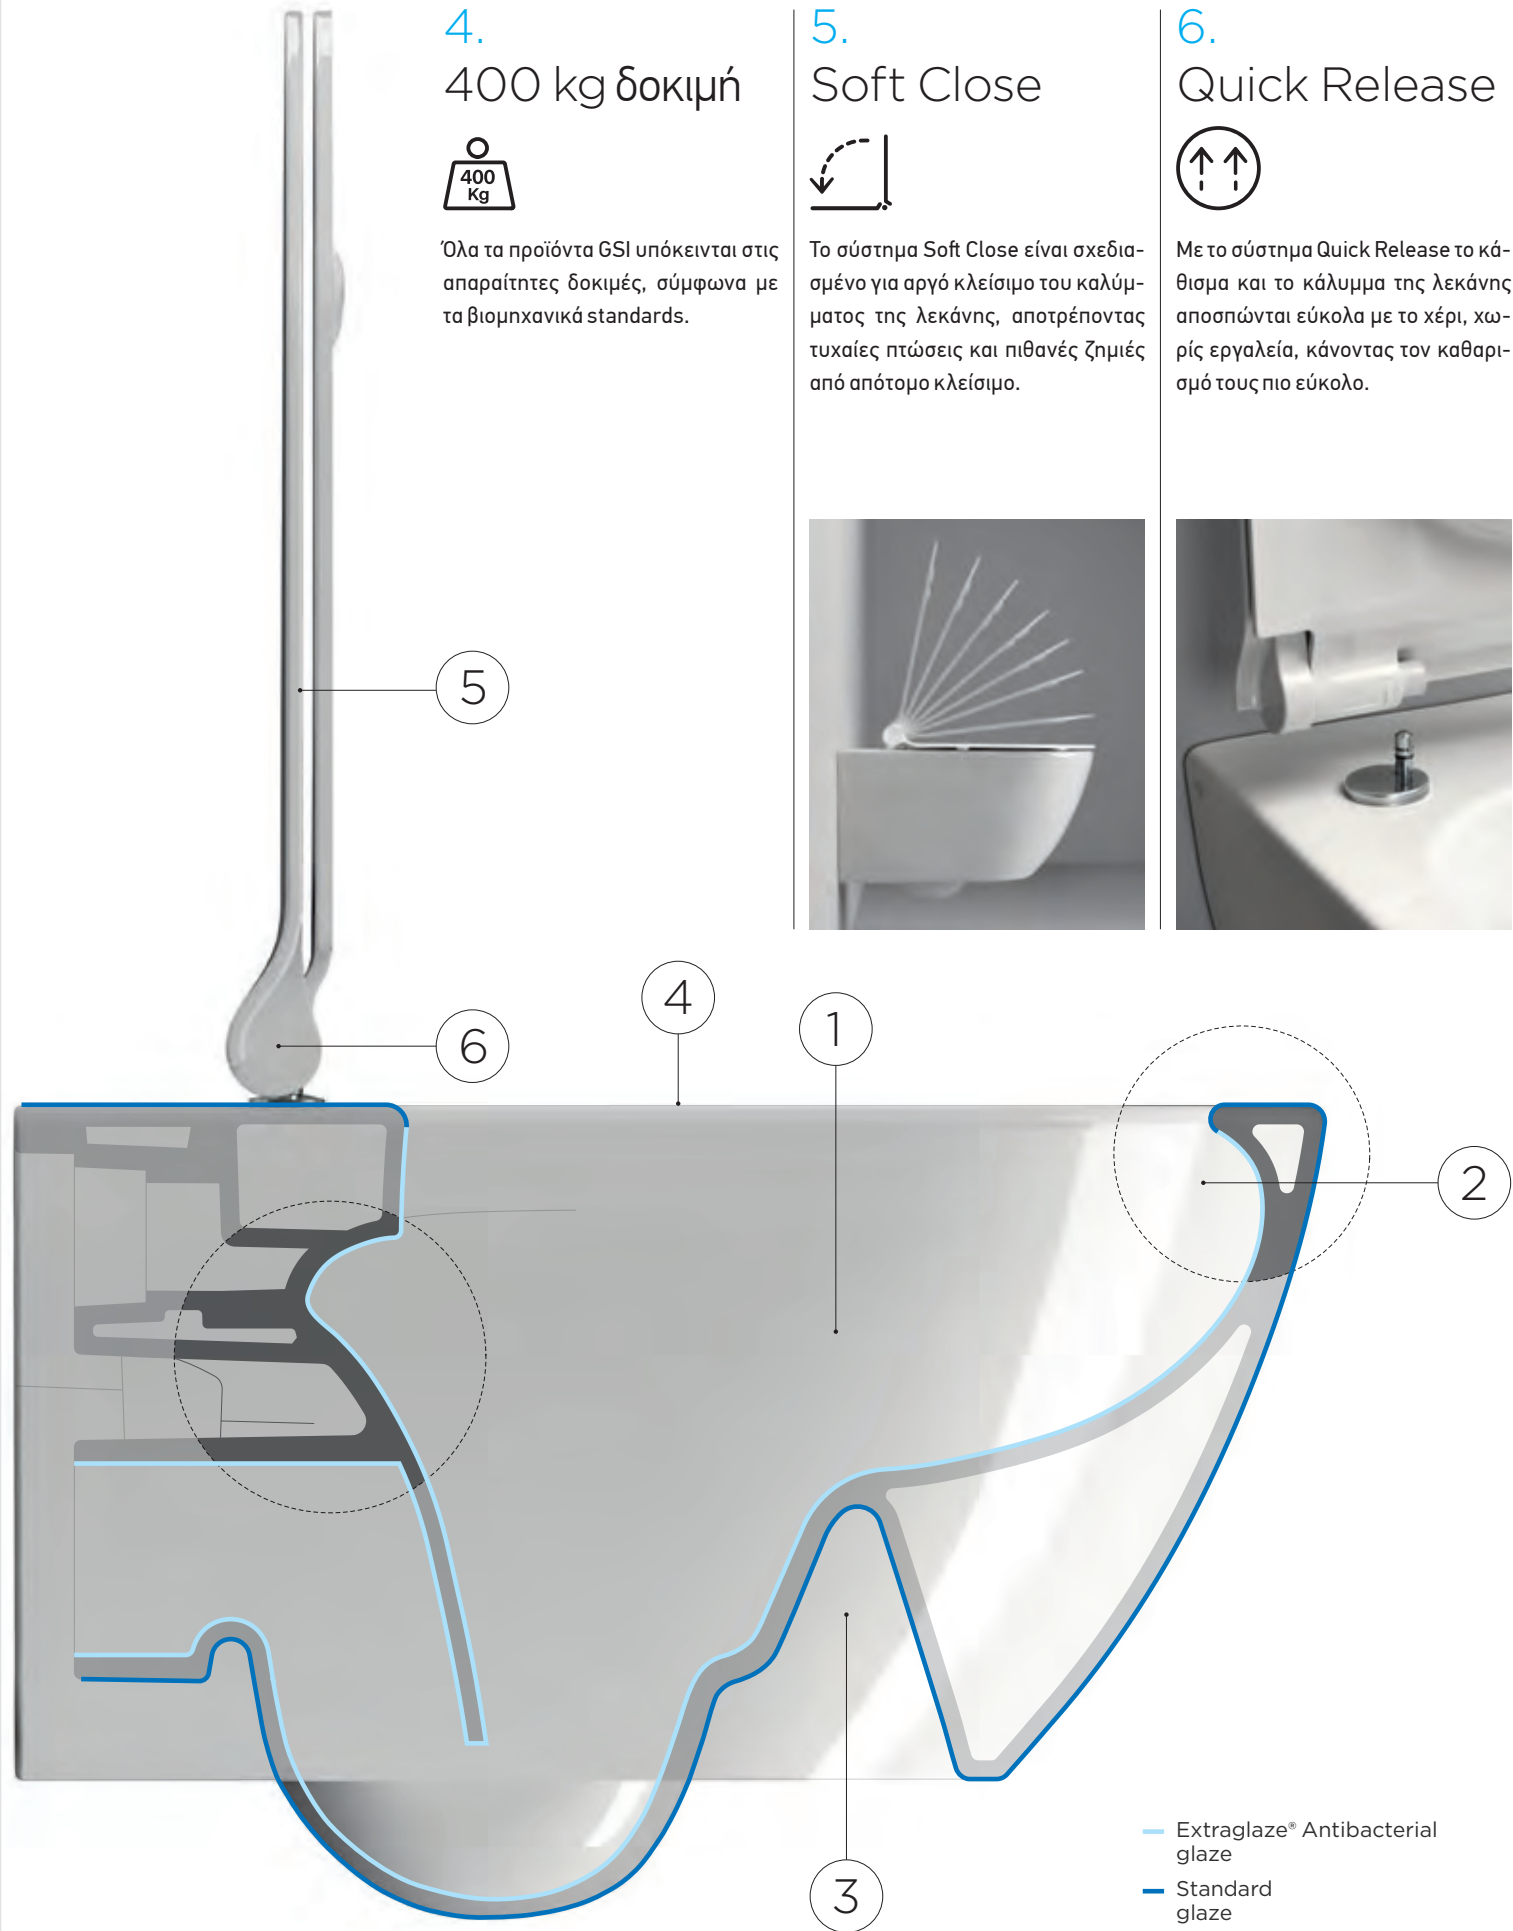

— Extraglaze® Antibacterial glaze
— Standard glaze