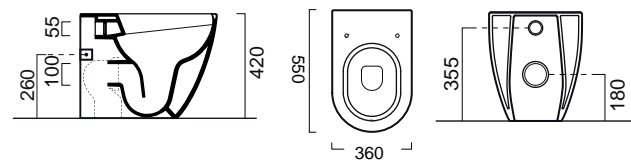

Ανταλλακτικά
• Κάλυμμα βακελίτη SUPER SLIM Soft Close (MS86SC-440 Tortora):

Αξεσουάρ
• Βάση για κρεμαστά μεταλλική (FSOSP):
• Προστατευτικό κατά του θορύβου
για κρεμαστές λεκάνες και μπιντέ (MPR):