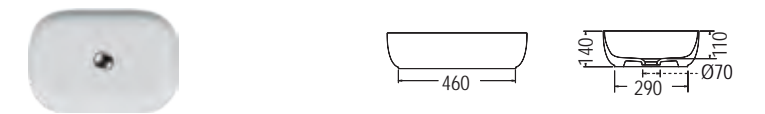

Χωρίς υπερχειλιση. Βάθος γούρνας: 11εκ.

ΕΠΙΤΡΑΠΕΖΙΟΣ