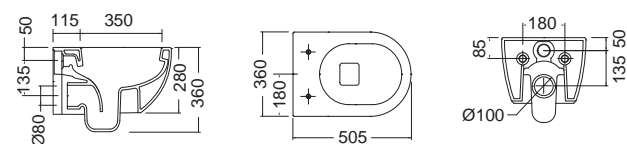

Ανταλλακτικά
• Κάλυμμα βακελίτη SLIM soft close (5530BS-810 Antique Pink):

Αξεσουάρ
• Βάση για κρεμαστά μεταλλική (FSOSP): • Προστατευτικό κατά του θορύβου για κρεμαστές λεκάνες και μπιντέ (MPR):