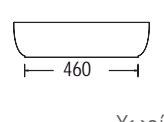

GLAM 56 x 39 εκ.

ΝΙΠΤΗΡΑΣ 1804-401 Ardesia

Χωρίς υπερχειλίση.
Βάθος γούρνας: 11εκ.

ΕΠΙΤΡΑΠΕΖΙΟΣ

GLAM/R 56 x 38 εκ. 1802-401 Ardesia

Πρόσθετο σύσφιξης βαλβίδας SPAC/L2

Διαθέσιμα έως εξάντλησης των αποθεμάτων