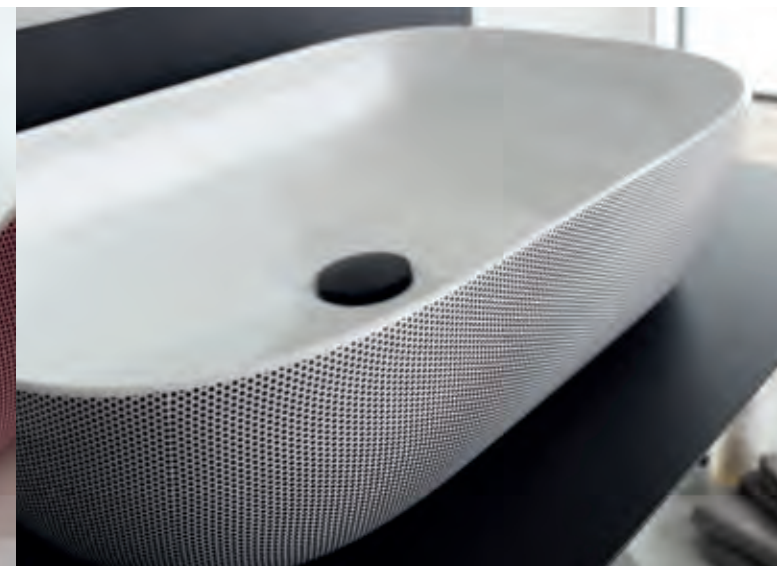

Ο Ιταλικός οίκος **Scarabeo** παρουσιάζει ένα **μοναδικό** και **εκλεπτυσμένο** στυλ για το **μπάνιο**. Με νέα χρώματα για να ταιριάζουν σε κάθε χώρο. Είναι η σύγχρονη τάση του interior design που του χαρίζει μια **μοναδική αναζωογονητική αίσθηση**. Αποκλειστικά από την Baklatsidis Bros.

Pois Black