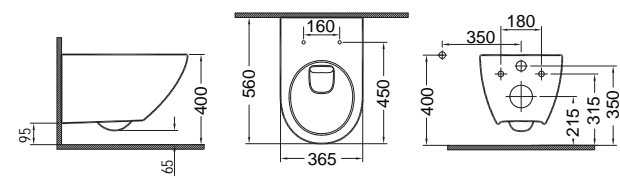

REMO Rimless Κρεμαστή 56 εκ.
ΛΕΚΑΝΗ Rimless με κάλυμμα βακελίτη αποσπώμενο SLIM Soft close RM 11500 SC-301 White matt

Ανταλλακτικά

- Κάλυμμα βακελίτη SLIM soft close για ENZO (9100SC-301 White matt):
- Κάλυμμα βακελίτη SLIM soft close για REMO (9200SC-301 White matt):

Αξεσουάρ

- Βάση για κρεμαστά μεταλλική (FSOSP):
- Προστατευτικό κατά του θορύβου για κρεμαστές λεκάνες και μπιντέ (MPR):