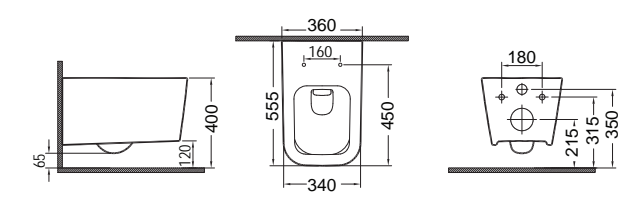

ENZO Rimless Κρεμαστή 55,5 εκ.

ΛΕΚΑΝΗ Rimless με κάλυμμα
βακελίτη αποσπώμενο SLIM Soft close NZ 11500 SC-401 Black Matt

REMO Rimless Κρεμαστή 56 εκ.

ΛΕΚΑΝΗ Rimless με κάλυμμα βακελίτη
αποσπώμενο SLIM Soft close RM 11500 SC-401 Black Matt