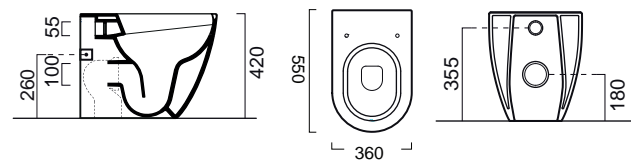

Ανταλλακτικά

- Κάλυμμα βακελίτη SUPER SLIM Soft Close (MS86SC-920 Ghiaccio):

Αξεσουάρ

- Βάση για κρεμαστά μεταλλική (FSOSP):
- Προστατευτικό κατά του θορύβου για κρεμαστές λεκάνες και μπιντέ (MPR):