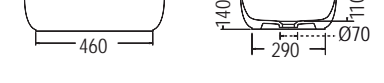

Χωρίς υπερχειλίση.
Βάθος γούρνας: 11εκ.
1 οπή

ΕΠΙΤΡΑΠΕΖΙΟΣ

GLAM Ø39 εκ. 1807-401 Ardesia

GLAM Ø33 εκ. 1808-401 Ardesia

Χωρίς υπερχειλίση.
Βάθος γούρνας: 1807/10εκ., 1808/9εκ.

ΕΠΙΤΡΑΠΕΖΙΟΣ

GLAM 56 x 39 εκ.

ΝΙΠΤΗΡΑΣ 1804-SENΡ Pois Black