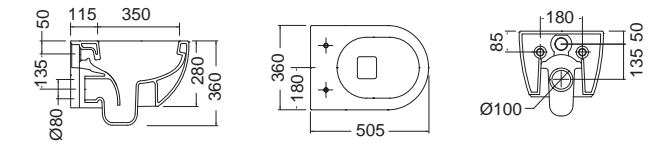

COLOUR

Εξασφαλίζει αποτελεσματική έκπλυση και εύκολο καθαρισμό.

COLOUR

MOON Clean Flush® Κρεμαστή 50,5 εκ.

ΛΕΚΑΝΗ Rimless με κάλυμμα βακελίτη αποσπώμενο

SLIM soft close	552000 SC-510	Sand Μπιντέ
κρεμαστό / 50,5εκ	5521-510	Sand Κ.Π.