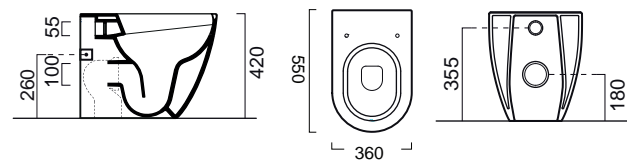

Ανταλλακτικά

- Κάλυμμα βακελίτη SUPER SLIM Soft Close (MS86SC-301 White Matt):

Αξεσουάρ

- Βάση για κρεμαστά μεταλλική (FSOSP):
- Προστατευτικό κατά του θορύβου για κρεμαστές λεκάνες και μπιντέ (MPR):