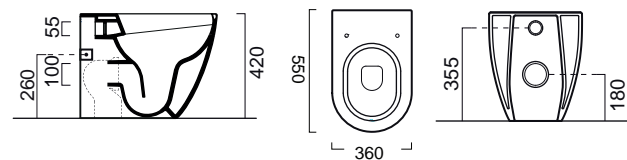

Κ.Π.

PURA Swirl® Υ.Π. Back to Wall / 55 εκ.

ΛΕΚΑΝΗ πίσω/κατωστόμια με κάλυμμα βακελίτη SUPER SLIM Soft Close αποσπώμενο 880300 SC-401 Ardesia

ΠΡΟΕΚΤΑΣΗ για Κατωστόμια MCURVA (κέντρο 9,5 εκ.)

Κ.Π.

- Ανταλλακτικά**
- Κάλυμμα βακελίτη SUPER SLIM Soft Close (MS86SC-401 Ardesia):