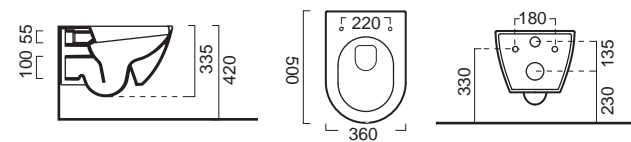

Επιτραπέζιος

Χωρίς υπερχειλίσμ.
Βάθος γούρνας: 11,3 εκ.

881600SC-530 Bistro

PURA Swirl® Κρεμαστή 50 εκ.

ΛΕΚΑΝΗ με κάλυμμα βακελίτη
SUPER SLIM Soft Close 881600 SC-530 Bistro

Μπιντέ κρεμαστό / 50εκ. 8864-530 Bistro **Κ.Π.**