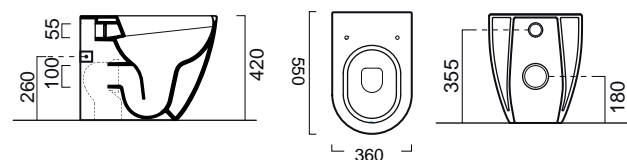

PURA 50 x 35 εκ.

ΝΙΠΤΗΡΑΣ	8842-450	Cenere
Πρόσθετο σύσφιξης βαλβίδας	SPAC/L2	
Βαλβίδα ελεύθερης ροής	PVC-450	Cenere

Χωρίς υπερχειλίσθ. Βάθος γούρνας: 12 εκ.

SAND Ø 40 εκ.

ΝΙΠΤΗΡΑΣ	9039-450	Cenere
Πρόσθετο σύσφιξης βαλβίδας	SPAC/L2	
Βαλβίδα ελεύθερης ροής	PVC-450	Cenere

Χωρίς υπερχειλίσθ. Βάθος γούρνας: 11,3 εκ.

Ανταλλακτικά
• Κάλυμμα βακελίτη SUPER SLIM Soft Close (MS86SC-450 Cenere):

Αξεσουάρ
• Βάση για κρεμαστά μεταλλική (FSOSP):
• Προστατευτικό κατά του θορύβου για κρεμαστές λεκάνες και μπιντέ (MPR):