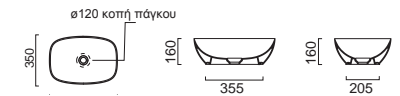

Βαλβίδα ελεύθερης ροής PVC-401 Ardesia

Επιτραπέζιος

Χωρίς υπερχειλίσθ.
Βάθος γούρνας: 12 εκ.

PURA 60 x 42 εκ.

ΝΙΠΤΗΡΑΣ 8842-401 Ardesia

Πρόσθετο σύσφιξης βαλβίδας SPAC/L2

Βαλβίδα ελεύθερης ροής PVC-401 Ardesia