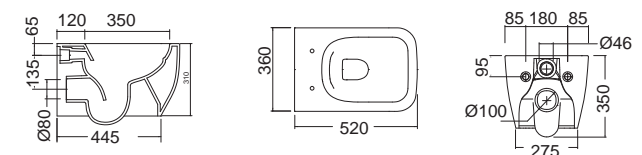

Ανταλλακτικά

- Κάλυμμα βακελίτη SLIM soft close (5530BS-401 Ardesia):

COLOUR

TEOREMA Clean Flush® Κρεμαστή 52 εκ.

ΛΕΚΑΝΗ **Rimless** με κάλυμμα βακελίτη αποσπώμενο SLIM Soft close 512600 SC-401 Ardesia

Μπιντέ κρεμαστό / 52εκ. 5127-401 Ardesia **Κ.Π.**