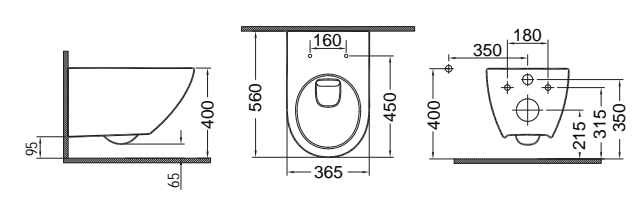

ENZO Rimless Κρεμαστή 55,5 εκ.

ΛΕΚΑΝΗ Rimless με κάλυμμα
βακελίτη αποσπώμενο SLIM Soft close NZ 11500 SC-401 Black Matt

REMO Rimless Κρεμαστή 56 εκ.

ΛΕΚΑΝΗ Rimless με κάλυμμα βακελίτη
αποσπώμενο SLIM Soft close RM 11500 SC-401 Black Matt