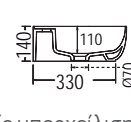

GLAM 56 x 39 εκ.

ΝΙΠΤΗΡΑΣ 1804-401 Ardesia

Χωρίς υπερχειλίση.
Βάθος γούρνας: 11εκ.

ΕΠΙΤΡΑΠΕΖΙΟΣ

GLAM/R 56 x 38 εκ. 1802-401 Ardesia

Πρόσθετο σύσφιξης βαλβίδας SPAC/L2

Διαθέσιμα έως εξάντλησης των αποθεμάτων