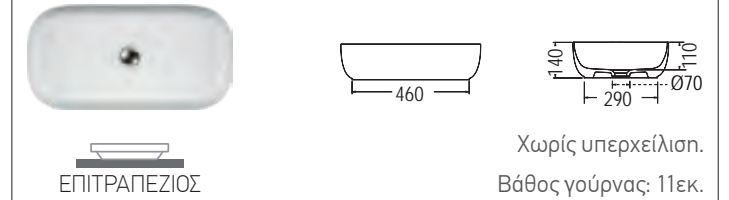

ΤΕΟΡΕΜΑ 60 60 x 40 εκ.

ΝΙΠΤΗΡΑΣ 5101-301 Pearl

Πρόσθετο σύσφιξης βαλβίδας SPAC/S3

GLAM Ø39 εκ.

ΝΙΠΤΗΡΑΣ 1807-301 Pearl

GLAM Ø33 εκ.

ΝΙΠΤΗΡΑΣ 1808-301 Pearl

LENTA Rimless Κρεμαστή 53 εκ.