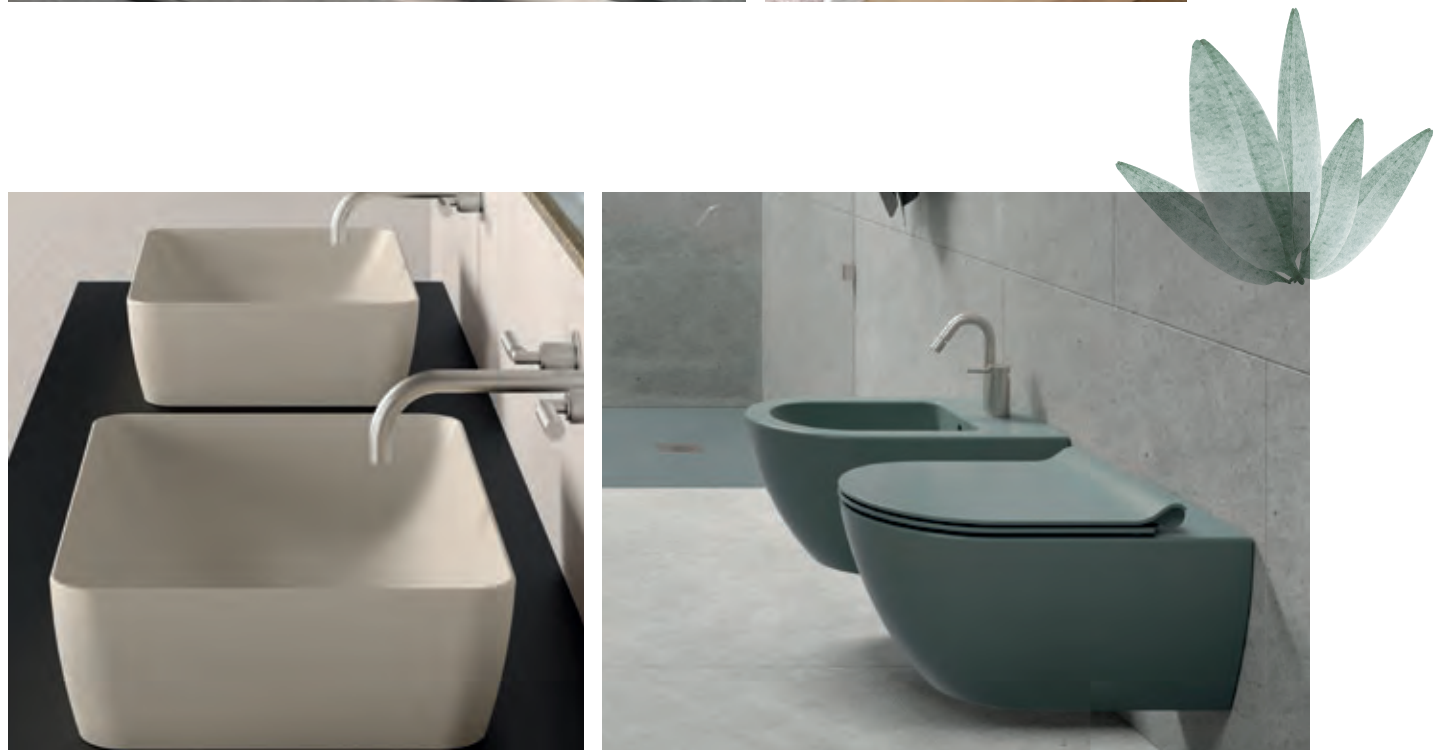

8 παστέλ αποχρώσεις

Οι νέοι ματ χρωματισμοί είναι η επαναστατική πρόταση του Ιταλικού Οίκου **GSI**, σε 8 παστέλ αποχρώσεις. Με φινιρίσμα **Dualglaze®** στα εξωτερικά μέρη (ματ σμάλτο), και **Extraglaze®** στα εσωτερικά μέρη σας χαρίζουν την απόλυτη υγιεινή. Αποκλειστικά από την Baklatsidis Bros.

Creta

Agave