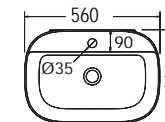

GLAM 56 x 39 εκ.

ΝΙΠΤΗΡΑΣ 1804-401 Ardesia

Χωρίς υπερχειλίση.
Βάθος γούρνας: 11εκ.

ΕΠΙΤΡΑΠΕΖΙΟΣ

GLAM/R 56 x 38 εκ. 1802-401 Ardesia

Πρόσθετο σύσφιξης βαλβίδας SPAC/L2

Διαθέσιμα έως εξάντλησης των αποθεμάτων