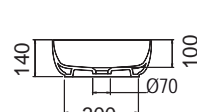

Χωρίς υπερχειλίση.
Βάθος γούρνας: 10 εκ.

ΕΠΙΤΡΑΠΕΖΙΟΣ

COLOUR