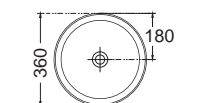

LENTA Rimless Κρεμαστή 53 εκ.

ΛΕΚΑΝΗ Rimless με κάλυμμα βακελίτη SLIM Soft Close αποσπώμενο 381600 C-xxx

— 311 Ivory Matt

— 530 Taupe Matt

— 421 Anthracite Matt

λεία εσωτερική επιφάνεια που εξασφαλίζει αποτελεσματική έκπλυση, υγιεινό περιβάλλον και εύκολο καθαρισμό.

Ανταλλακτικά

- Κάλυμμα βακελίτη soft close (MS38C-311 Ivory matt, MS38C-530 Taupe matt, MS38C-421 Anthracite matt):

Αξεσουάρ

- Βάση για κρεμαστά μεταλλική (FSOSP):
- Προστατευτικό κατά του θορύβου για κρεμαστές λεκάνες και μπινιτέ (MPR):

PUNTO 50 x 36 εκ.

ΝΙΠΤΗΡΑΣ 34050-xxx

Βαλβίδα Clic-clac σε όλους τους χρωματισμούς TP01-xxx

311 Ivory Matt

530 Taupe Matt

421 Anthracite Matt

Χωρίς υπερχειλιση. Βάθος γούρνας: 10,5εκ.

Etna Ø 36 εκ.

ΝΙΠΤΗΡΑΣ 33036-xxx

Βαλβίδα Clic-clac σε όλους τους χρωματισμούς TP01-xxx

311 Ivory Matt

530 Taupe Matt

421 Anthracite Matt

Χωρίς υπερχειλιση. Βάθος γούρνας: 9,7εκ.