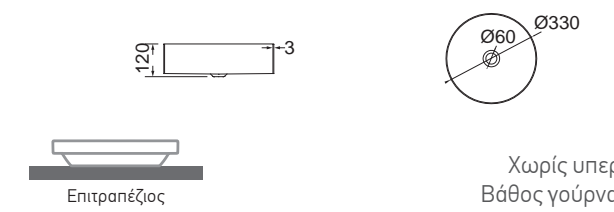

Χωρίς υπερχειλίσθ. Βάθος γούρνας: 12 εκ.