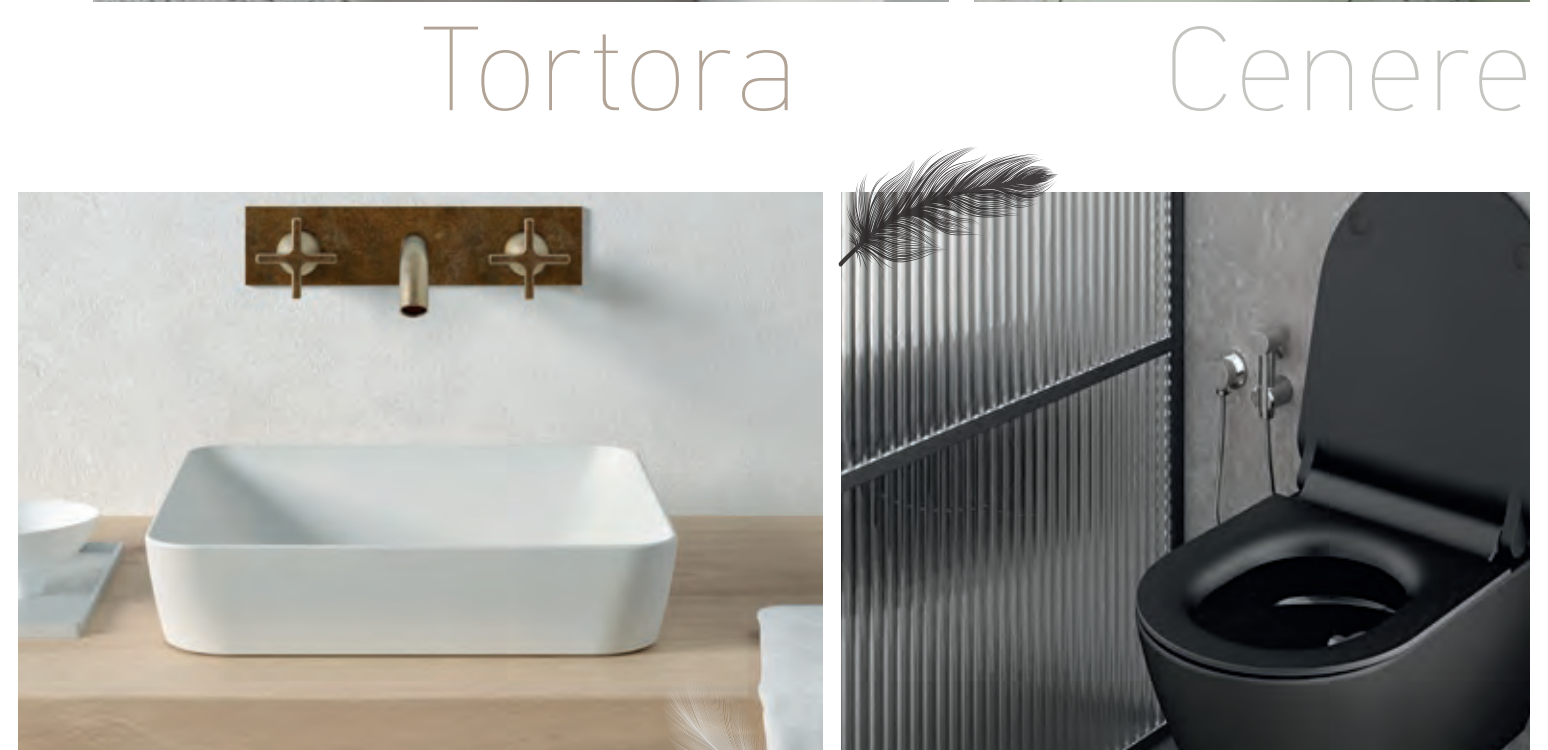

8 παστέλ αποχρώσεις

Οι νέοι ματ χρωματισμοί είναι η επαναστατική πρόταση του Ιταλικού Οίκου **GSI**, σε 8 παστέλ αποχρώσεις. Με φινιρίσμα **Dualglaze®** στα εξωτερικά μέρη (ματ σμάλτο), και **Extraglaze®** στα εσωτερικά μέρη σας χαρίζουν την απόλυτη υγιεινή. Αποκλειστικά από την Baklatsidis Bros.

White Matt

Ardesia