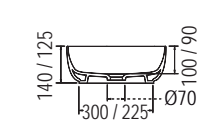

Χωρίς υπερχειλίση.
Βάθος γούρνας: 1807/10εκ., 1808/9εκ.

ΕΠΙΤΡΑΠΕΖΙΟΣ