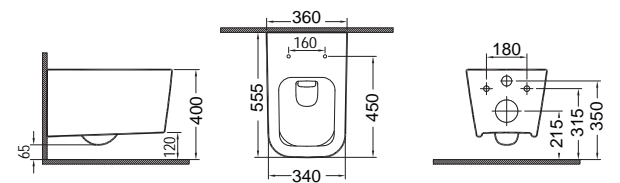

ENZO Rimless Κρεμαστή 55,5 εκ.
ΛΕΚΑΝΗ Rimless με κάλυμμα βακελίτη αποσπώμενο SLIM Soft close NZ 11500 SC-301 White matt