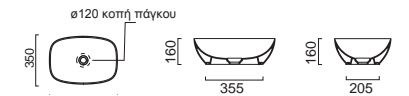

NUBES 50 x 35 εκ.

ΝΙΠΤΗΡΑΣ 9784-920 Ghiaccio

Πρόσθετο σύσφιξης
βαλβίδας SPAC/L2

Βαλβίδα ελεύθερης ροής PVC-920 Ghiaccio

Επιτραπέζιος

Χωρίς υπερχειλίσθ.
Βάθος γούρνας: 12 εκ.

PURA 60 x 42 εκ.

ΝΙΠΤΗΡΑΣ 8842-920 Ghiaccio