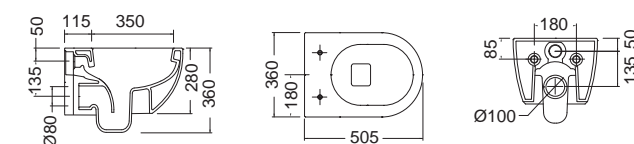

Εξασφαλίζει αποτελεσματική έκπλυση και εύκολο καθαρισμό.

COLOUR

MOON Clean Flush® Κρεμαστή 50,5 εκ.

ΛΕΚΑΝΗ Rimless με κάλυμμα βακελίτη αποσπώμενο
 SLIM soft close 552000 SC-600 Ocean Μπιντέ
 κρεμαστό / 50,5εκ 5521-600 Ocean **Κ.Π.**