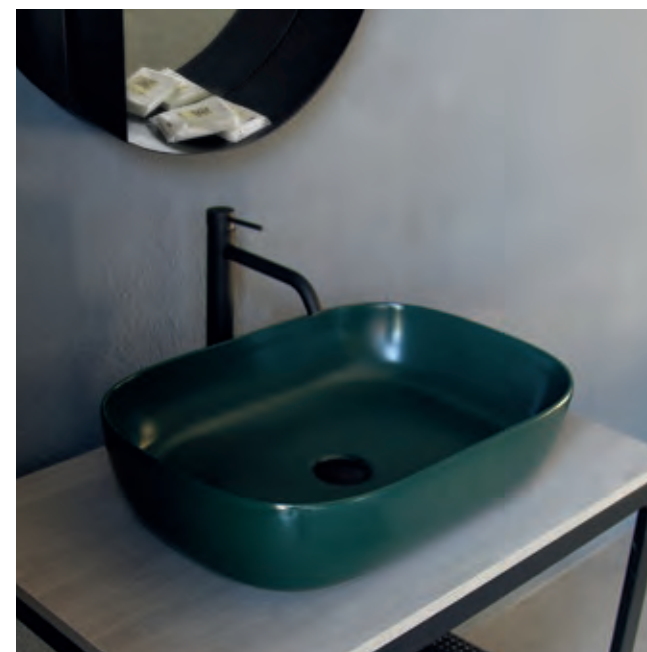

GLAM Νιπτήρας 56 x 39 εκ.

ΝΙΠΤΗΡΑΣ 1804-900 Musk

Χωρίς υπερχειλιση. Βάθος γούρνας: 11εκ.

ΕΠΙΤΡΑΠΕΖΙΟΣ