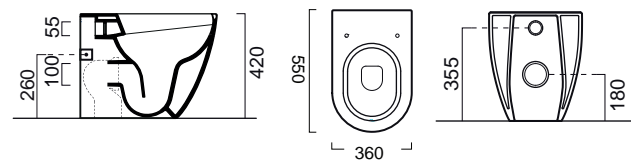

Ανταλλακτικά
• Κάλυμμα βακελίτη SUPER SLIM Soft Close (MS86SC-901 Agave):

Αξεσουάρ
• Βάση για κρεμαστά μεταλλική (FSOSP):
• Προστατευτικό κατά του θορύβου για κρεμαστές λεκάνες και μπιντέ (MPR):