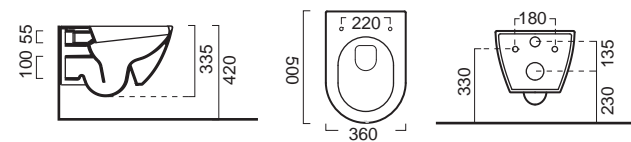

PURA Swirl® Υ.Π. Back to Wall / 55 εκ.

ΛΕΚΑΝΗ πίσω/κατωστόμια με
κάλυμμα βακελίτη SUPER SLIM 880300 SC-440 Tortora
Soft Close αποσπώμενο

ΠΡΟΕΚΤΑΣΗ για Κατωστόμια
(κέντρο 9,5 εκ.) MCURVA

Κ.Π.