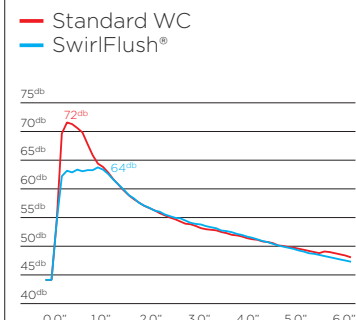

2. Swirlflush®

Το σύστημα Swirlflush® χαρακτηρίζεται από την έλλειψη του παραδοσιακού χείλους της λεκάνης, εξασφαλίζοντας έτσι το τέλειο καθάρισμα και την άριστη πλύση. Το Swirlflush, είναι με εγγύηση το πιο αθόρυβο σύστημα πλύσης στον κόσμο.