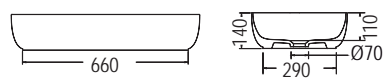

ΝΙΠΤΗΡΑΣ 5101-401 Ardesia

Πρόσθετο σύσφιξης βαλβίδας SPAC/S3

Χωρίς υπερχειλίση.
Βάθος γούρνας: 12εκ.

ΕΠΙΤΡΑΠΕΖΙΟΣ

GLAM 76 x 39 εκ.

ΝΙΠΤΗΡΑΣ 1803-401 Ardesia

Χωρίς υπερχειλίση.
Βάθος γούρνας: 11εκ.

ΕΠΙΤΡΑΠΕΖΙΟΣ