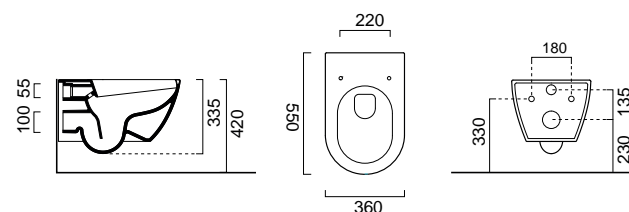

881500SC-430300 Platinum

Διαθέσιμα έως εξάντλησης των αποθεμάτων

PURA Swirl® Κρεμαστή 55 εκ.

ΛΕΚ ANH με κάλυμμα
βακελίτη SUPER SLIM Soft Close αποσπώμενο, λευκό 881500 SC-430300 Platinum

- Ανταλλακτικά**
- Κάλυμμα βακελίτη SUPER SLIM Soft Close (MS86SC-300):