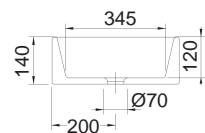

ΝΙΠΤΗΡΑΣ 5101-401 Ardesia

Πρόσθετο σύσφιξης βαλβίδας SPAC/S3

Χωρίς υπερχειλίση.
Βάθος γούρνας: 12εκ.

ΕΠΙΤΡΑΠΕΖΙΟΣ

GLAM 76 x 39 εκ.

ΝΙΠΤΗΡΑΣ 1803-401 Ardesia

Χωρίς υπερχειλίση.
Βάθος γούρνας: 11εκ.

ΕΠΙΤΡΑΠΕΖΙΟΣ