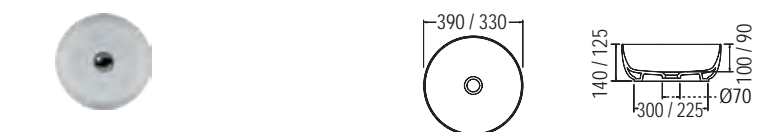

Χωρίς υπερχειλίση.
Βάθος γούρνας: 1807/10εκ., 1808/9εκ.

ΕΠΙΤΡΑΠΕΖΙΟΣ

Ανταλλακτικά • Κάλυμμα βακελίτη SLIM soft close (5530BS-510 Sand):
Αξεσουάρ • Βάση για κρεμαστά μεταλλική (FSOSP): • Προστατευτικό κατά του θορύβου για κρεμαστές λεκάνες και μπιντέ (MPR):