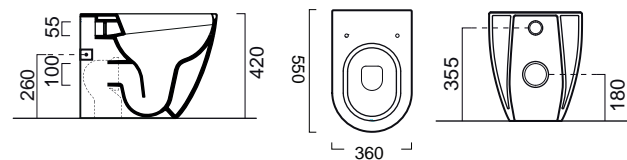

Ανταλλακτικά
• Κάλυμμα βακελίτη SUPER SLIM Soft Close (MS86SC-520 Creta):

Αξεσουάρ
• Βάση για κρεμαστά μεταλλική (FSOSP):
• Προστατευτικό κατά του θορύβου για κρεμαστές λεκάνες και μπιντέ (MPR):