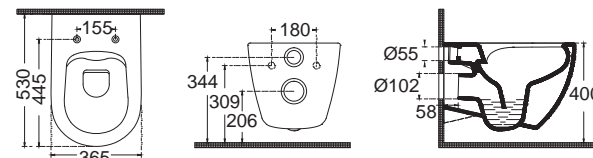

Ανταλλακτικά

- Κάλυμμα βακελίτη soft close (MS38C-311 Ivory matt, MS38C-530 Taupe matt, MS38C-421 Anthracite matt):

Αξεσουάρ

- Βάση για κρεμαστά μεταλλική (FSOSP):
- Προστατευτικό κατά του θορύβου για κρεμαστές λεκάνες και μπινιτέ (MPR):