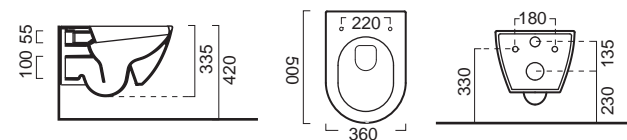

PURA Swirl® Υ.Π. Back to Wall / 55 εκ.

NEO

ΛΕΚΑΝΗ πίσω/κατωστόμια με κάλυμμα βακελίτη SUPER SLIM Soft Close αποσπώμενο 880300 SC-450 Cenere

ΠΡΟΕΚΤΑΣΗ για Κατωστόμια MCURVA (κέντρο 9,5 εκ.)

Κ.Π.