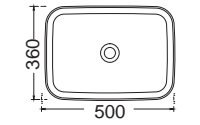

PUNTO 50 x 36 εκ.

ΝΙΠΤΗΡΑΣ 34050-xxx

Βαλβίδα Clic-clac σε όλους τους χρωματισμούς TP01-xxx

311 Ivory Matt

530 Taupe Matt

421 Anthracite Matt

Χωρίς υπερχειλιση. Βάθος γούρνας: 10,5εκ.

Etna Ø 36 εκ.