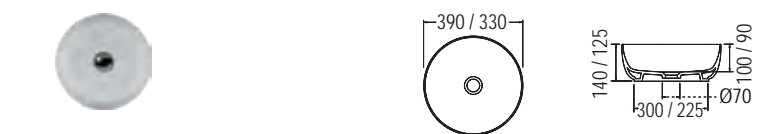

Χωρίς υπερχειλιση. Βάθος γούρνας: 1807/10εκ., 1808/9εκ.

ΕΠΙΤΡΑΠΕΖΙΟΣ

Ανταλλακτικά • Κάλυμμα βακελίτη SLIM soft close (5530BS-900 Musk):
Αξεσουάρ • Βάση για κρεμαστά μεταλλική (FSOSP): • Προστατευτικό κατά του θορύβου για κρεμαστές λεκάνες και μπιντέ (MPR):