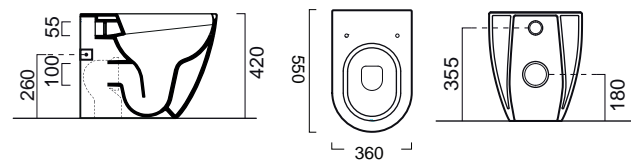

Ανταλλακτικά
• Κάλυμμα βακελίτη SUPER SLIM Soft Close (MS86SC-530 Bistro):

Αξεσουάρ
• Βάση για κρεμαστά μεταλλική (FSOSP):
• Προστατευτικό κατά του θορύβου
για κρεμαστές λεκάνες και μπιντέ (MPR):