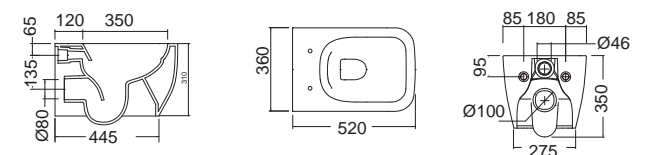

1. **Ανταλλακτικά**
2. Κάλυμμα βακελίτη SLIM soft close (8305BS-301 White matt):

1. **Αξεσουάρ**
2. Βάση για κρεμαστά μεταλλική (FSOSP):
   - Προστατευτικό κατά του θορύβου για κρεμαστές λεκάνες και μπιντέ (MPR):