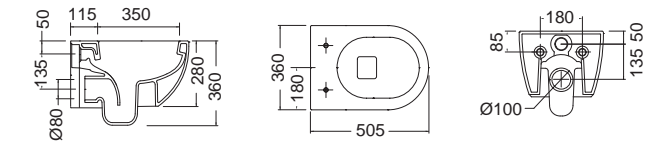

Εξασφαλίζει αποτελεσματική έκπλυση και εύκολο καθαρισμό.

COLOUR

MOON Clean Flush® Κρεμαστή 50,5 εκ.

ΛΕΚΑΝΗ Rimless με κάλυμμα βακελίτη αποσπώμενο

SLIM soft close 552000 SC-900 Musk Μπιντέ

κρεμαστό / 50,5εκ 5521-900 Musk **Κ.Π.**