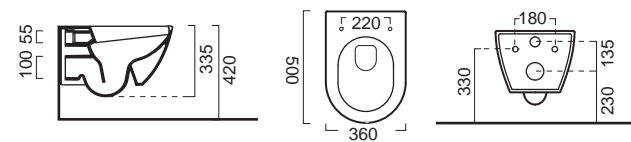

Επιτραπέζιος

Χωρίς υπερχειλίσθ. Βάθος γούρνας: 11,3 εκ.

881600SC-901 + 8864-901 Agave

PURA Swirl® Κρεμαστή 50 εκ.

ΛΕΚΑΝΗ με κάλυμμα βακελίτη SUPER SLIM Soft Close αποσπώμενο 881600 SC-901 Agave

Μπιντέ κρεμαστό / 50εκ. 8864-901 Agave **Κ.Π.**