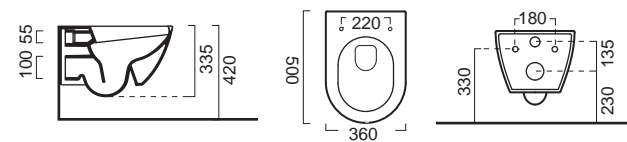

PURA Swirl® Υ.Π. Back to Wall / 55 εκ.

ΛΕΚΑΝΗ πίσω/κατωστόμια με κάλυμμα βακελίτη SUPER SLIM Soft Close αποσπώμενο 880300 SC-301 White Matt

ΠΡΟΕΚΤΑΣΗ για Κατωστόμια MCURVA (κέντρο 9,5 εκ.)

Κ.Π.