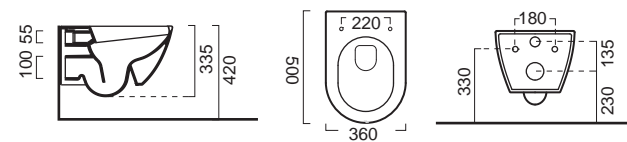

PURA Swirl® Υ.Π. Back to Wall / 55 εκ.

ΛΕΚΑΝΗ πίσω/κατωστόμια με κάλυμμα βακελίτη SUPER SLIM Soft Close αποσπώμενο 880300 SC-401 Ardesia

ΠΡΟΕΚΤΑΣΗ για Κατωστόμια MCURVA (κέντρο 9,5 εκ.)

Κ.Π.