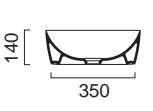

Χωρίς υπερχειλίσθ. Βάθος γούρνας: 11,3 εκ.

Ανταλλακτικά
• Κάλυμμα βακελίτη SUPER SLIM Soft Close (MS86SC-450 Cenere):

Αξεσουάρ
• Βάση για κρεμαστά μεταλλική (FSOSP):
• Προστατευτικό κατά του θορύβου για κρεμαστές λεκάνες και μπιντέ (MPR):