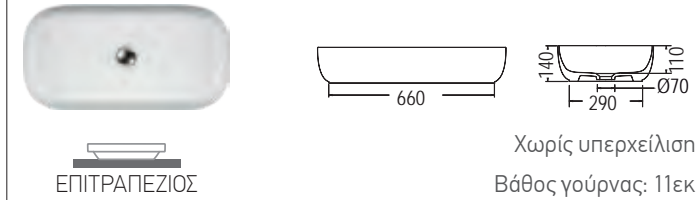

GLAM 76 x 39 εκ.

ΝΙΠΤΗΡΑΣ 1803-301 Pearl