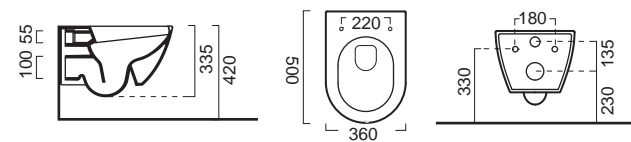

PURA Swirl® Υ.Π. Back to Wall / 55 εκ.

ΛΕΚΑΝΗ πίσω/κατωστόμια με
κάλυμμα βακελίτη SUPER SLIM 880300 SC-920 Ghiaccio

ΠΡΟΕΚΤΑΣΗ για Κατωστόμια
(κέντρο 9,5 εκ.) MCURVA

Κ.Π.