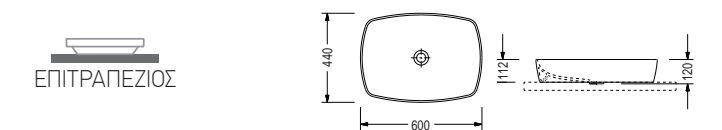

SEREL 60 x 44 εκ. *έως εξάντλησης των αποθεμάτων
ΝΙΠΤΗΡΑΣ 1633-301 White Matt
Πρόσθετο σύσφιξης βαλβίδας SPAC/L2

Χωρίς υπερκείλιση.
Βάθος γούρνας: 11εκ.