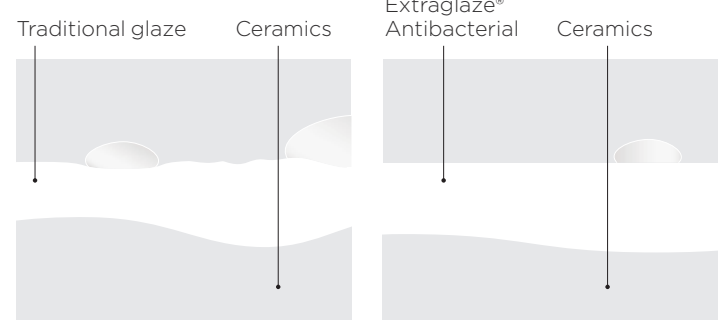

Creta

Agave

White Matt

Ardesia

1. Extraglaze® Antibacterial

Extraglaze® Antibacterial: είναι η κεραμική νέα επίστρωση εμπλουτισμένη με ιόντα αργύρου και τιτανίου που επιτυγχάνει 99,99% αντιβακτηριακή δράση πιστοποιημένη με ISO 22196. Ελαχιστοποιεί τις ανωμαλίες της πορσελάνινης επιφάνειας, παρέχοντας ταυτόχρονα καλύτερη υγιεινή.