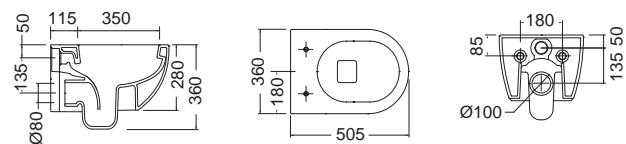

1. **Ανταλλακτικά**
2. Κάλυμμα βακελίτη SLIM soft close (5530BS-301 White matt):