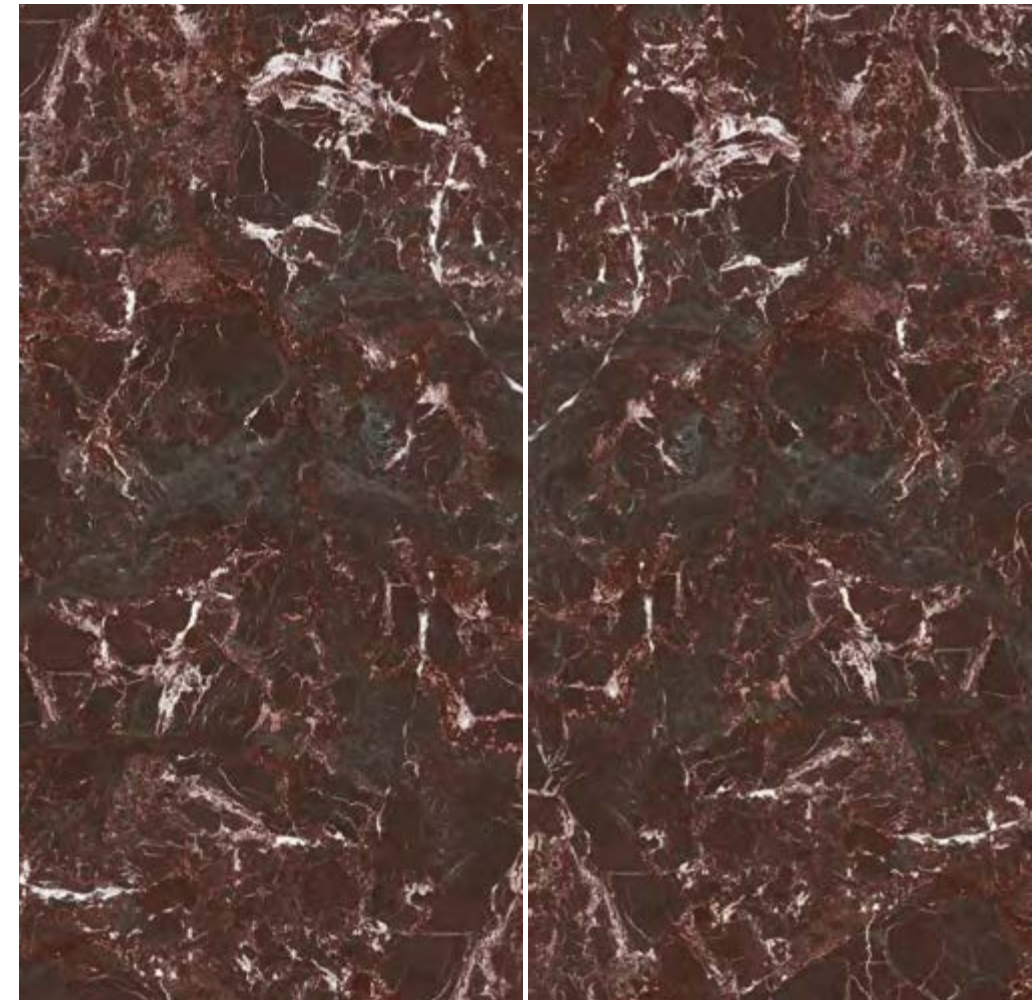

INF2273 Rosso Lepanto *Polished_A*

INF2274 Rosso Lepanto *Polished_B*

L'effetto Bookmatch tra le diverse lastre è soggetto alla tolleranza tipica del prodotto lapideo. | The bookmatching effect created by placing different slabs together is subject to the usual joint specifications of stone tiles. | L'Effet Bookmatch entre différentes dalles est soumis à la tolérance typique du produit en pierre | Der Effekt des Bookmatching zwischen den verschiedenen Platten unterliegt der typischen Toleranz des Produktes aus Stein.

12 mm