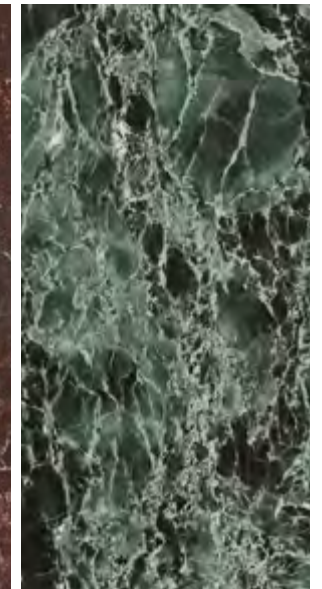

Green Denis

INFINITO 2.0 / pp. 06 - 30