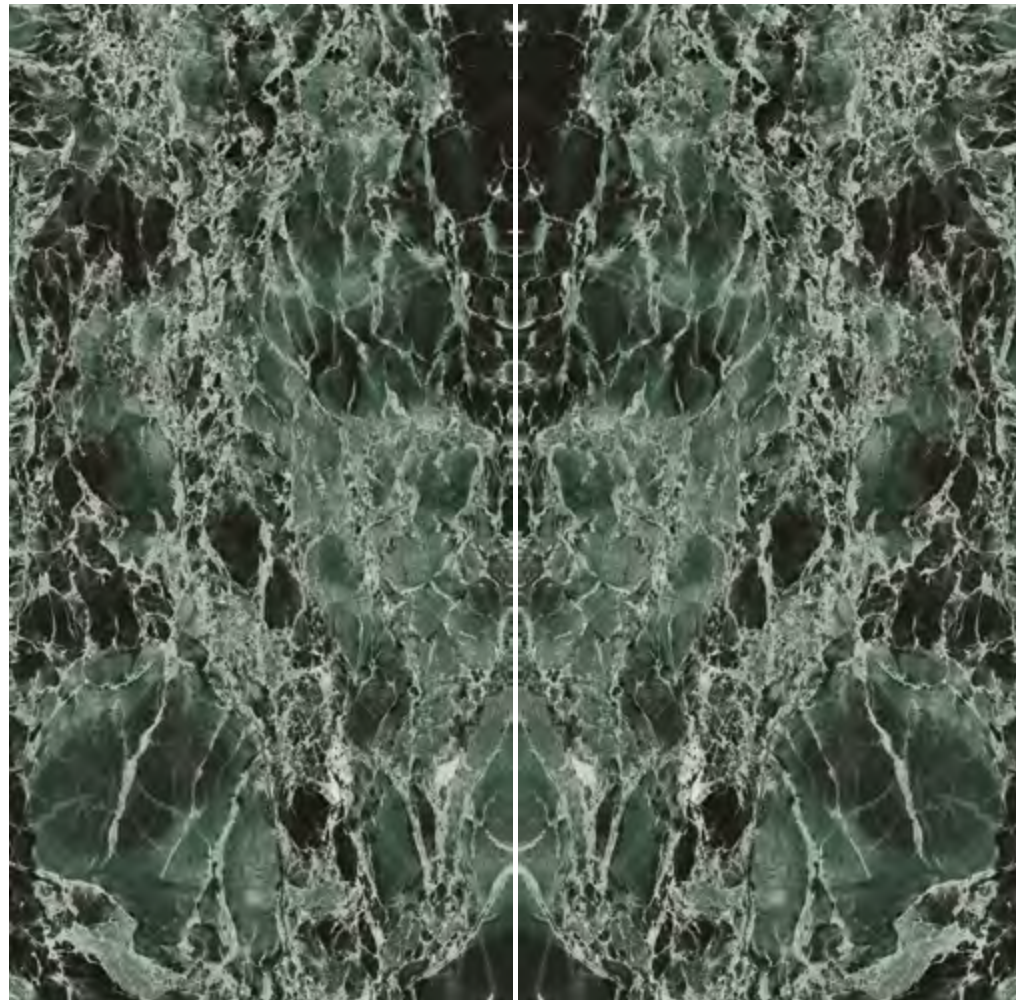

## INFINITO 2.0

Lastre di ceramica in gres porcellanato  
Porcelain stoneware slabs  
Dalles en céramique en grès cérame  
Keramikplatten aus Feinsteinzeug

163x324  
64,17"x127,56"

INF2267 Green Denis *Polished\_A*