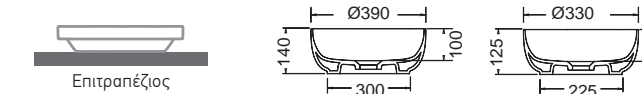

Thalo Ø 33 εκ.

DR 33-300	Carrara Nuovo
DR 33-524	Emperador Pale
DR 33-523	Emperador Dark
DR 33-423	Tundra Grey

Κάλυμμα βαλβίδας σε όλους τους χρωματισμούς
TPD 01-xxx

⚠ ΚΑΘΕ ΝΙΠΗΤΡΑΣ ΜΕ ΜΟΝΑΔΙΚΟ ΜΟΤΙΒΟ ΜΑΡΜΑΡΟΥ
ΦΥΣΙΚΟ ΜΑΡΜΑΡΟ - ΟΧΙ χημικά - ΜΟΝΟ νερό/σαπούνι.

Χωρίς υπερχειλίση.
Βάθος γούρνας: DR39 10 εκ., DR33 9 εκ.