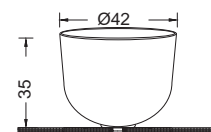

⚠ ΚΑΘΕ ΝΙΠΤΗΡΑΣ ΜΕ ΜΟΝΑΔΙΚΟ ΜΟΤΙΒΟ ΜΑΡΜΑΡΟΥ
ΦΥΣΙΚΟ ΜΑΡΜΑΡΟ - ΟΧΙ χημικά - ΜΟΝΟ νερό/σαπούνι.

Χωρίς υπερχειλίση.
Βάθος γούρνας: MR39 14 εκ., MR33 13 εκ.

— 500 Beige

— 410 Grey

MR 39 - 500 Beige

COLOUR

DR 45 - 410

COLOUR

— 500 Beige

— 410 Grey

Bucket Ø 42 εκ. ύψος 35 εκ.
MR 42-500 Beige
MR 42-410 Grey
Κάλυμμα βαλβίδας σε όλους τους χρωματισμούς
TRM 01-xxx

⚠ **ΚΑΘΕ ΝΙΠΤΗΡΑΣ ΜΕ ΜΟΝΑΔΙΚΟ ΜΟΤΙΒΟ ΜΑΡΜΑΡΟΥ**
ΦΥΣΙΚΟ ΜΑΡΜΑΡΟ - ΟΧΙ χημικά - ΜΟΝΟ νερό/σαπούνι.

Επιτραπέζιος

Χωρίς υπερχειλίσιν.
Βάθος γούρνας:
26 εκ.

Bucket Ø 40-50 εκ. ύψος 35 εκ.
RP 35
Κάλυμμα βαλβίδας
TRM 01-400 Black

⚠ **ΦΥΣΙΚΗ ΠΕΤΡΑ - ΚΑΘΕ ΚΟΜΜΑΤΙ ΜΟΝΑΔΙΚΟ**
Υπάρχει απόκλιση από τις αναγραφόμενες διαστάσεις.

Η τελική θέση της μπαταρίας νιπτήρος τοίχου, να οριστικοποιείται μετά την εφαρμογή του νιπτήρα.

Επιτραπέζιος

Χωρίς υπερχειλίσιν.
Βάθος γούρνας:
18,5 εκ.

COLOUR

Vero Ø 50-60 εκ. ύψος 15 εκ.

RV 60

Vero Ø 40-50 εκ. ύψος 15 εκ.