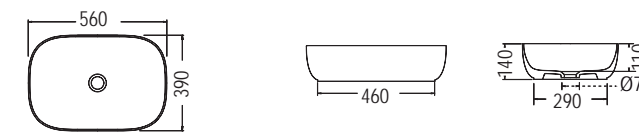

FRICO 56 x 39 εκ.

MG 56-500	Beige
MG 56-410	Grey
MG 56-400	Black

Κάλυμμα βαλβίδας σε όλους τους χρωματισμούς
TPM 01-xxx

⚠ ΚΑΘΕ ΝΙΠΗΤΡΑΣ ΜΕ ΜΟΝΑΔΙΚΟ ΜΟΤΙΒΟ ΜΑΡΜΑΡΟΥ
ΦΥΣΙΚΟ ΜΑΡΜΑΡΟ - ΟΧΙ χημικά - ΜΟΝΟ νερό/σαπούνι.

Χωρίς υπερχειλίσθ.
Βάθος γούρνας: 11 εκ.