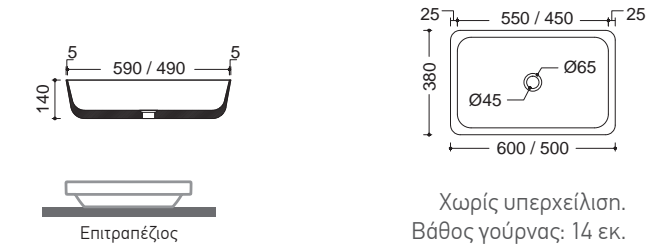

Jade 50 x 38 εκ.

MS 50-500 Beige
MS 50-410 Grey

Κάλυμμα βαλβίδας σε όλους τους χρωματισμούς
TPM 01-xxx

⚠ ΚΑΘΕ ΝΙΠΗΤΡΑΣ ΜΕ ΜΟΝΑΔΙΚΟ ΜΟΤΙΒΟ ΜΑΡΜΑΡΟΥ
ΦΥΣΙΚΟ ΜΑΡΜΑΡΟ - ΟΧΙ χημικά - ΜΟΝΟ νερό/σαπούνι.

Χωρίς υπερκείλιση.
Βάθος γούρνας: 14 εκ.