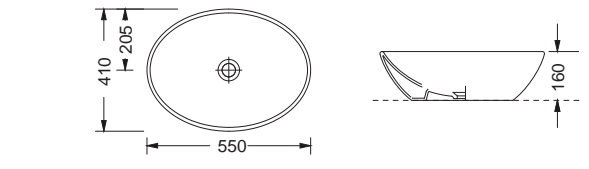

COLOUR

ΜίCα 55 x 41 εκ.

DR 55-300	Carrara Nuovo
DR 55-524	Emperador Pale
DR 55-523	Emperador Dark
DR 55-423	Tundra Grey

Κάλυμμα βαλβίδας
TPD 01-xxx

⚠ ΚΑΘΕ ΝΙΠΗΤΡΑΣ ΜΕ ΜΟΝΑΔΙΚΟ ΜΟΤΙΒΟ ΜΑΡΜΑΡΟΥ
ΦΥΣΙΚΟ ΜΑΡΜΑΡΟ - ΟΧΙ χημικά - ΜΟΝΟ νερό/σαπούνι.

Επιτραπέζιος

Χωρίς υπερχειλίση.
Βάθος γούρνας: 16 εκ.

COLOUR