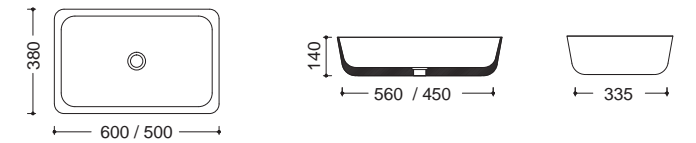

COLOUR

COLOUR

Gaia 60 x 38 εκ.

DS 60-300
DS 60-524
DS 60-523
DS 60-423

Carrara Nuovo
Emperador Pale
Emperador Dark
Tundra Grey

Gaia 50 x 38 εκ.

DS 50-300
DS 50-524
DS 50-523

Carrara Nuovo
Emperador Pale
Emperador Dark

Κάλυμμα βαλβίδας σε όλους τους χρωματισμούς
TPD 01-xxx

⚠ ΚΑΘΕ ΝΙΠΗΤΡΑΣ ΜΕ ΜΟΝΑΔΙΚΟ ΜΟΤΙΒΟ ΜΑΡΜΑΡΟΥ
ΦΥΣΙΚΟ ΜΑΡΜΑΡΟ - ΟΧΙ χημικά - ΜΟΝΟ νερό/σαπούνι.

Χωρίς υπερχειλίση.
Βάθος γούρνας: 14 εκ.

— 300 Carrara Nuovo