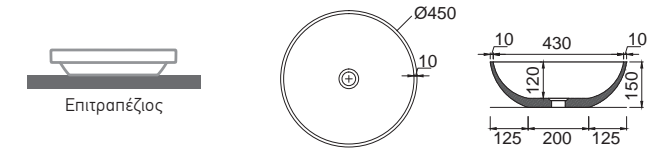

MR 45-400*

Black

*Διαθέσιμο έως εξάντλησης των αποθεμάτων

Κάλυμμα βαλβίδας σε όλους τους χρωματισμούς

TPM 01-xxx

⚠ ΚΑΘΕ ΝΙΠΗΤΡΑΣ ΜΕ ΜΟΝΑΔΙΚΟ ΜΟΤΙΒΟ ΜΑΡΜΑΡΟΥ
ΦΥΣΙΚΟ ΜΑΡΜΑΡΟ - ΟΧΙ χημικά - ΜΟΝΟ νερό/σαπούνι.