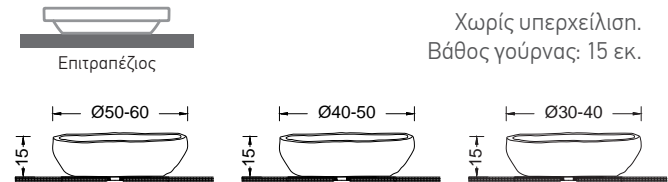

Η τελική θέση της μπαταρίας νιπτήρος τοίχου, να οριστικοποιείται μετά την εφαρμογή του νιπτήρα.

Επιτραπέζιος

Χωρίς υπερχειλίσιν.
Βάθος γούρνας:
18,5 εκ.

COLOUR

Vero Ø 50-60 εκ. ύψος 15 εκ.

RV 60

Vero Ø 40-50 εκ. ύψος 15 εκ.

RV 50

Vero Ø 30-40 εκ. ύψος 15 εκ. **NEO**

RV 40

Κάλυμμα βαλβίδας

TPM 01-400

Black

⚠ ΦΥΣΙΚΗ ΠΕΤΡΑ - ΚΑΘΕ ΚΟΜΜΑΤΙ ΜΟΝΑΔΙΚΟ
Υπάρχει απόκλιση από τις αναγραφόμενες διαστάσεις.
Σε περίπτωση συνδυασμού με μπαταρία νιπτήρας τοίχου, η τελική θέση της στον τοίχο, να οριστικοποιείται μετά την εφαρμογή του νιπτήρα.

— Ø 50-60 εκ.

— Ø 40-50 εκ.

— Ø 30-40 εκ.

COLOUR

COLOUR

Vero Ø 40-75 εκ. ύψος 85-90 εκ.

RP 90

Κάλυμμα βαλβίδας