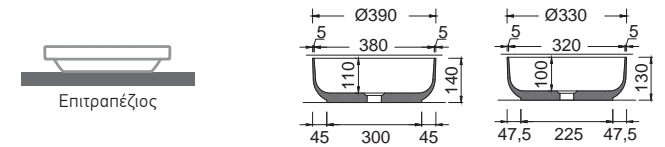

Jetti Ø 33 εκ.

MR 33-500 Beige
MR 33-410 Grey

Κάλυμμα βαλβίδας σε όλους τους χρωματισμούς
TPM 01-xxx

⚠ ΚΑΘΕ ΝΙΠΤΗΡΑΣ ΜΕ ΜΟΝΑΔΙΚΟ ΜΟΤΙΒΟ ΜΑΡΜΑΡΟΥ
ΦΥΣΙΚΟ ΜΑΡΜΑΡΟ - ΟΧΙ χημικά - ΜΟΝΟ νερό/σαπούνι.