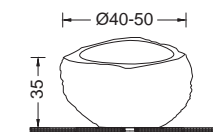

COLOUR

— 500 Beige

— 410 Grey

Bucket Ø 42 εκ. ύψος 35 εκ.
MR 42-500 Beige
MR 42-410 Grey
Κάλυμμα βαλβίδας σε όλους τους χρωματισμούς
TRM 01-xxx

⚠ **ΚΑΘΕ ΝΙΠΤΗΡΑΣ ΜΕ ΜΟΝΑΔΙΚΟ ΜΟΤΙΒΟ ΜΑΡΜΑΡΟΥ**
ΦΥΣΙΚΟ ΜΑΡΜΑΡΟ - ΟΧΙ χημικά - ΜΟΝΟ νερό/σαπούνι.

Επιτραπέζιος

Χωρίς υπερχειλίσιν.
Βάθος γούρνας:
26 εκ.

Bucket Ø 40-50 εκ. ύψος 35 εκ.
RP 35
Κάλυμμα βαλβίδας
TRM 01-400 Black

⚠ **ΦΥΣΙΚΗ ΠΕΤΡΑ - ΚΑΘΕ ΚΟΜΜΑΤΙ ΜΟΝΑΔΙΚΟ**
Υπάρχει απόκλιση από τις αναγραφόμενες διαστάσεις.

Η τελική θέση της μπαταρίας νιπτήρος τοίχου, να οριστικοποιείται μετά την εφαρμογή του νιπτήρα.

Επιτραπέζιος

Χωρίς υπερχειλίσιν.
Βάθος γούρνας:
18,5 εκ.

COLOUR

Vero Ø 50-60 εκ. ύψος 15 εκ.

RV 60

Vero Ø 40-50 εκ. ύψος 15 εκ.