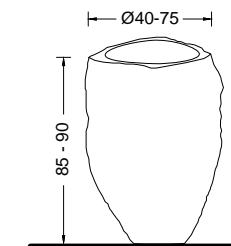

Vero Ø 40-75 εκ. ύψος 85-90 εκ.

RP 90

Κάλυμμα βαλβίδας

TPM 01-400

Black

⚠ **ΦΥΣΙΚΗ ΠΕΤΡΑ - ΚΑΘΕ ΚΟΜΜΑΤΙ ΜΟΝΑΔΙΚΟ**
Υπάρχει απόκλιση από τις αναγραφόμενες διαστάσεις.

Η τελική θέση της μπαταρίας νιπτήρος τοίχου, να οριστικοποιείται μετά την εφαρμογή του νιπτήρα.

Επίπεδο Ελεύθερης τοποθέτησης

Χωρίς υπερχειλίστ.

COLOUR