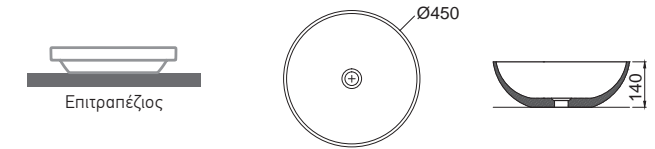

Χωρίς υπερχειλιση.
Βάθος γούρνας: 14 εκ.