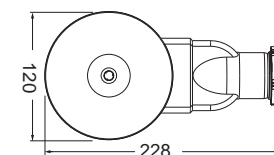

SLIM

Βαλβίδα / σιφών ντουζιέρας

Ø90

50158

Chrome