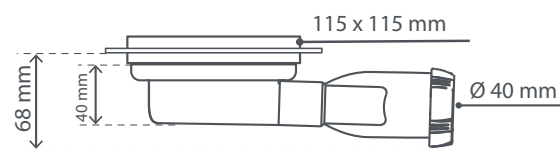

VENISIO COMPACT CITY

Σιφών Δαπέδου / Χτιστής ντουζιέρας

11,5 x 11,5 εκ.

50168

Inox

Βάθος

Απορροή