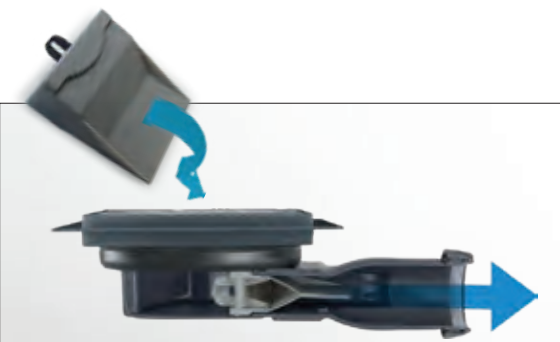

Βάθος

Απορροή

- Χωρίς κατακράτηση νερού
- Ελάχιστο σκάψιμο (4 εκ.)
- Αντεπίστροφη χοάνη σιλικόνης
- Απορροή 32 L/min
- 100% προστασία απο πλημμύρα επιστρεφόμενων υδάτων
- 100% προστασία απο αναδυόμενες οσμές και έντομα

Δείτε το video

Αντεπίστροφη Χοάνη σιλικόνης

Η χοάνη σιλικόνης Wirquin σφραγίζει την επιστροφή νερού. Δεν επιτρέπει την ανάδυση οσμών και εντόμων από το δίκτυο αποχέτευσης. Αφαιρείται για καθαρισμό.

VENISIO COMPACT CITY

Σιφών Δαπέδου / Χτιστής ντουζιέρας

11,5 x 11,5 εκ.

50168

Inox

Βάθος

Απορροή

- Η πιο ρηχή βαλβίδα/σιφών ντους στην αγορά
- Χωρίς κατακράτηση νερού
- Ελάχιστο σκάψιμο (4 εκ.)
- Απορροή 24 L/min
- αποσπώμενο κάλυμμα για καθαρισμό
- 100% προστασία απο πλημμύρα επιστρεφόμενων υδάτων
- 100% προστασία απο αναδυόμενες οσμές και έντομα