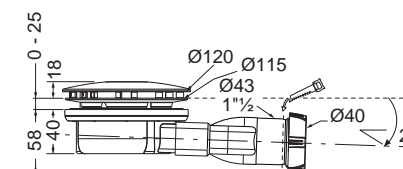

SLIM

Βαλβίδα / σιφών ντουζιέρας

Ø90

50158

Chrome