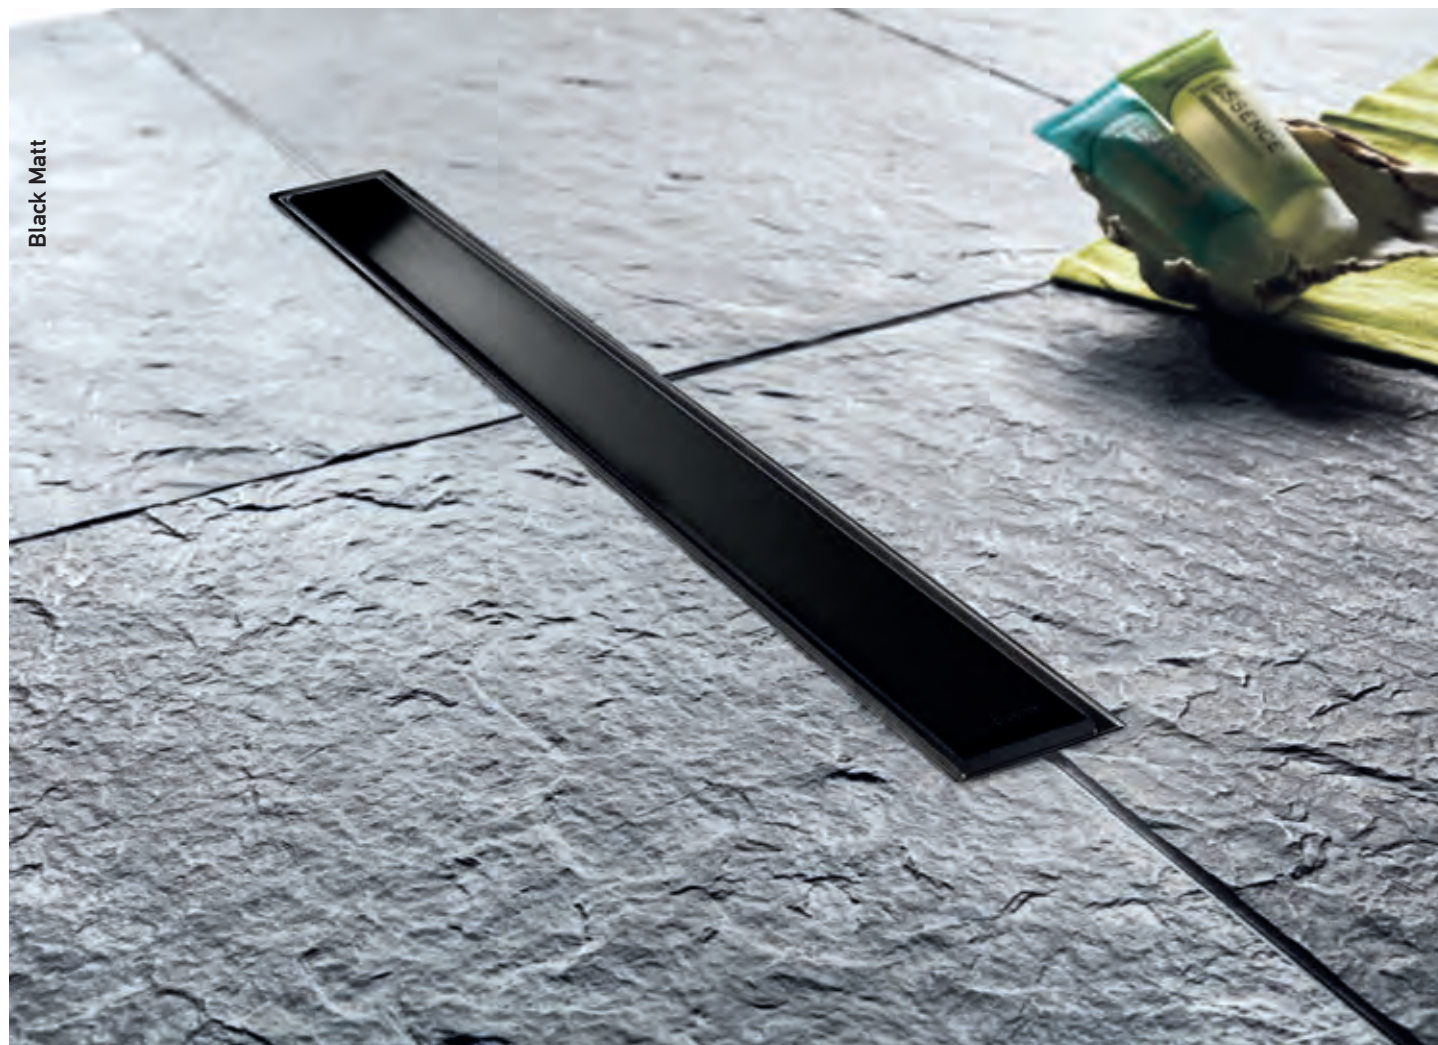

ΚΑΝΑΛΙΑ ΝΤΟΥΣ

Κανάλια Ντους

perfect drainage

WIRQUIN

Veniso Slim 30/50/70	254
Flat Linear 40/60	256
Είδη Σιφωνισμού	258

ISO
QUALITY
ASSURANCE

CE

Κατασκευή με
πιστοποιημένα υλικά
και διαδικασίες CE, ISO.

Οι κατασκευαστές διατηρούν το δικαίωμα να τροποποιήσουν τα προϊόντα χωρίς οποιαδήποτε προγενέστερη ειδοποίηση.

wirquin
FRANCE

INOX
304

VENISIO SLIM 30/50/70

10
ΧΡΟΝΙΑ
ΕΓΓΥΗΣΗ

1. **Ελάχιστο σκάψιμο:** μόνο 5 εκ.
2. **Άνυδρο:** χωρίς κατακράτηση νερού

Βάθος

Απορροή

Βαλβίδα **Ανεπίστροφη**

3. **SMART Membrane** (NEO)

- Σφραγίζει την επιστροφή νερού.
- Δεν επιτρέπει την ανάδυση οσμών & εντόμων από το δίκτυο αποχέτευσης.
- Αφαιρείται εύκολα για καθαρισμό.