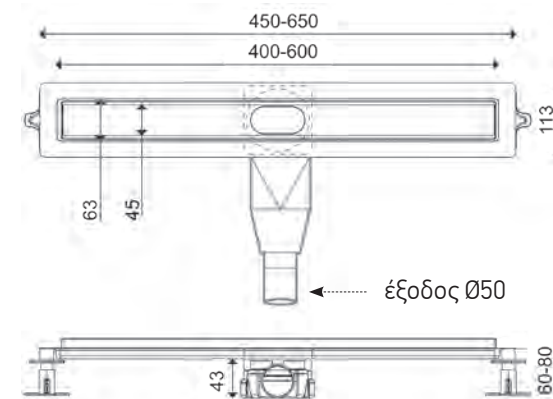

Απορροή

3. Σχάρα INOX AISI 304 2 όψεων
Αντιστρεφόμενη για πλακίδια 15-28mm.

4. ΧΡΩΜΑΤΟΛΟΓΙΟ

Inox	*Gold Brushed PVD	*Rose Gold Brushed PVD

*Διαθέσιμα από 11/2023

FLAT LINEAR 40/60

Κανάλι ντους INOX AISI 304

40 εκ.	FL400	Inox
60 εκ.	FL600	Inox
60 εκ.	FL600-211	Gold Brushed PVD
60 εκ.	FL600-811	Rose Gold Brushed PVD

Σιφών Δαπέδου / Χτιστής ντουζιέρας

11,5 x 11,5 εκ.

50168

Inox

Βάθος

Απορροή

- Η πιο ρηχή βαλβίδα/σιφών ντους στην αγορά
- Χωρίς κατακράτηση νερού
- Ελάχιστο σκάψιμο (4 εκ.)
- Απορροή 24 L/min
- αποσπώμενο κάλυμμα για καθαρισμό
- 100% προστασία απο πλημμύρα επιστρεφόμενων υδάτων
- 100% προστασία απο αναδυόμενες οσμές και έντομα

Ø90

50158

Chrome