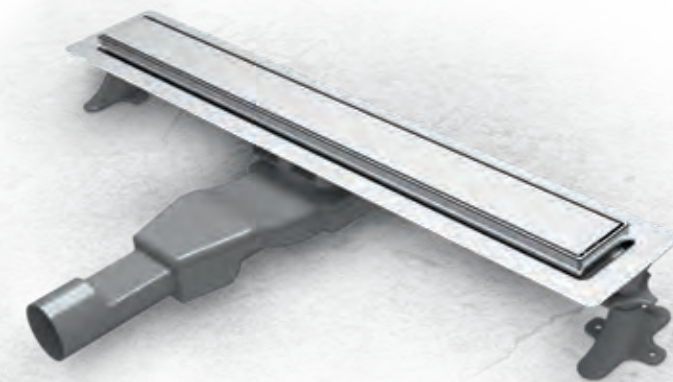

3. Σχάρα INOX AISI 304 2 όψεων
  Αντιστρεφόμενη για πλακίδια 15-28mm.

4. ΧΡΩΜΑΤΟΛΟΓΙΟ

Inox	*Gold Brushed PVD	*Rose Gold Brushed PVD

*Διαθέσιμα από 11/2023