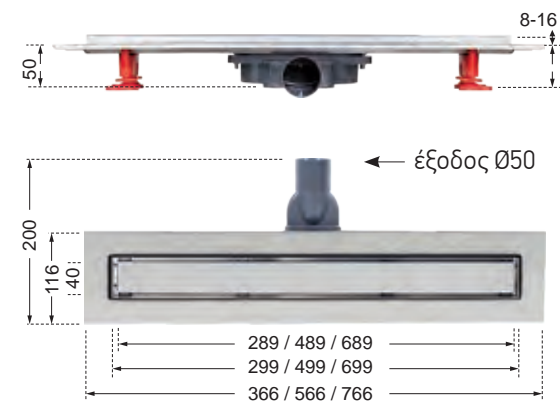

Βάθος

Απορροή

Βαλβίδα **Ανεπίστροφη**

3. **SMART Membrane** (NEO)

- Σφραγίζει την επιστροφή νερού.
- Δεν επιτρέπει την ανάδυση οσμών & εντόμων από το δίκτυο αποχέτευσης.
- Αφαιρείται εύκολα για καθαρισμό.

4. **Σχάρα INOX AISI 304 2 όψεων**

Αντιστρεφόμενη για πλακίδια 8-16mm.

5. **ΧΡΩΜΑΤΟΛΟΓΙΟ**

VENISIO SLIM 30/50/70

Κανάλι ντους INOX AISI 304

30 εκ.	VS300	Inox
50 εκ.	VS500	Inox
50 εκ.	VS500-401	Black matt
70 εκ.	VS700	Inox

Δείτε το video εγκατάστασης

wirquin
FRANCE

NEO

INOX
304

FLAT LINEAR 40/60

2
ΧΡΟΝΙΑ
ΕΓΓΥΗΣΗ

1. Ελάχιστο σκάψιμο: μόνο 6 εκ.
2. Άνυδρο: χωρίς κατακράτηση νερού

Βάθος