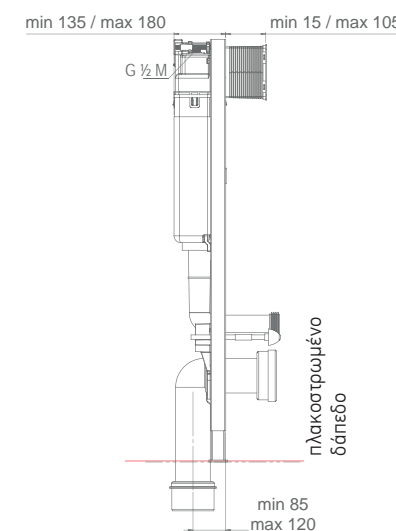

Ανταλλακτικά για: 2927

S224
Μηχανισμός εξόδου

S747UK161B
Μηχανισμός εισόδου

BG0017S
Φλάντζα μηχανισμού εξόδου

231-1
Φλάντζα μηχανισμού εισόδου

MPR
Προστατευτικό κατά του θορύβου για κρεμαστές λεκάνες

Αυτοκαθαριζόμενο φлотέρ κατά των άλατων

- Άμεση πλήρωση
- Αθόρυβη λειτουργία

Ιδανικό για τοποθέτηση ανάμεσα σε γυψοσανίδες.

SLIM STAND	2922
Εντοιχιζόμενο καζανάκι Slim Stand. (δεν συμπεριλαμβάνεται η πλακέτα χειρισμού)	
• Σετ βιδώματα για μεπτόν	Συμπερ.
• Συστολή αποχέτευσης 90 - 100 mm	Συμπερ.
• Συστολή αποχέτευσης 90 - 110 mm	887363