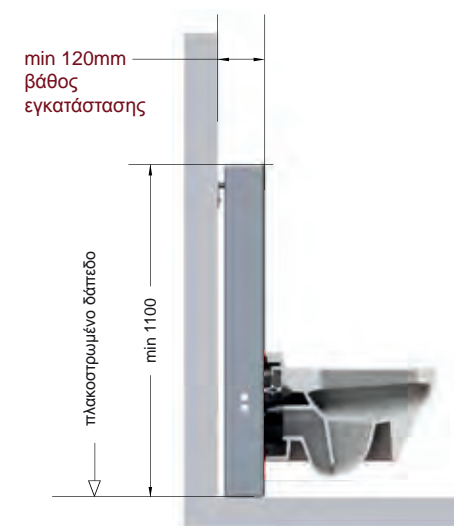

κουμπιά χειρισμού