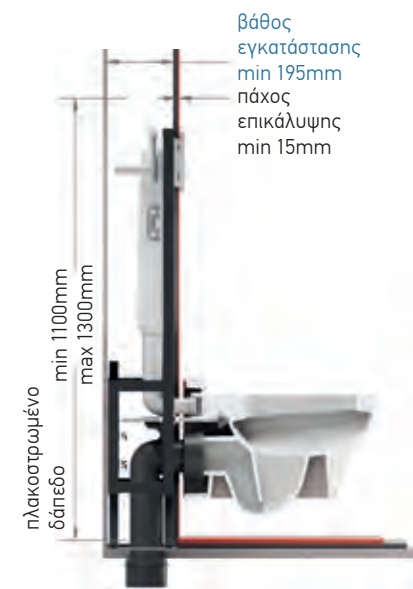

Πλακέτες χειρισμού (σελ. 274)

Ανταλλακτικά για: 2922 - 2918

S256
Μηχανισμός εξόδου

S747UK131B
Μηχανισμός εισόδου

BG0017S
Φλάντζα μηχανισμού εξόδου

231-1
Φλάντζα μηχανισμού εισόδου

MPR
Προστατευτικό κατά του θορύβου για κρεμαστές λεκάνες

Αυτοκαθαριζόμενο φλοτέρ κατά των άλατων

- Άμεση πλήρωση
- Αθόρυβη λειτουργία

Επιλογή τοποθέτησης πλακέτας χειρισμού, μπροστά ή επάνω

Ιδανικό για τοποθέτηση κάτω από παράθυρο.

SHORT 78	2926
Εντοιχιζόμενο καζανάκι χαμηλού ύψους, Short 78. (δεν συμπεριλαμβάνεται η πλακέτα χειρισμού)	
• Συστολή αποχέτευσης 90 - 100 mm	Συμπερ.
• Συστολή αποχέτευσης 110 - 90 mm	887363