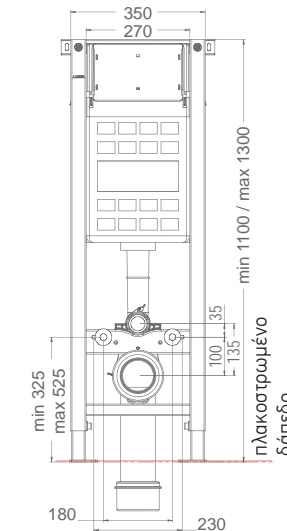

Ανταλλακτικά για: 2920

S256
Μηχανισμός εξόδου

S747UK131B
Μηχανισμός εισόδου

BG0017S
Φλάντζα μηχανισμού εξόδου

231-1
Φλάντζα μηχανισμού εισόδου

MPR
Προστατευτικό κατά του θορύβου για κρεμαστές λεκάνες

Ανταλλακτικά για: 2927

S224
Μηχανισμός εξόδου

S747UK161B
Μηχανισμός εισόδου

BG0017S
Φλάντζα μηχανισμού εξόδου

231-1
Φλάντζα μηχανισμού εισόδου

MPR
Προστατευτικό κατά του θορύβου για κρεμαστές λεκάνες