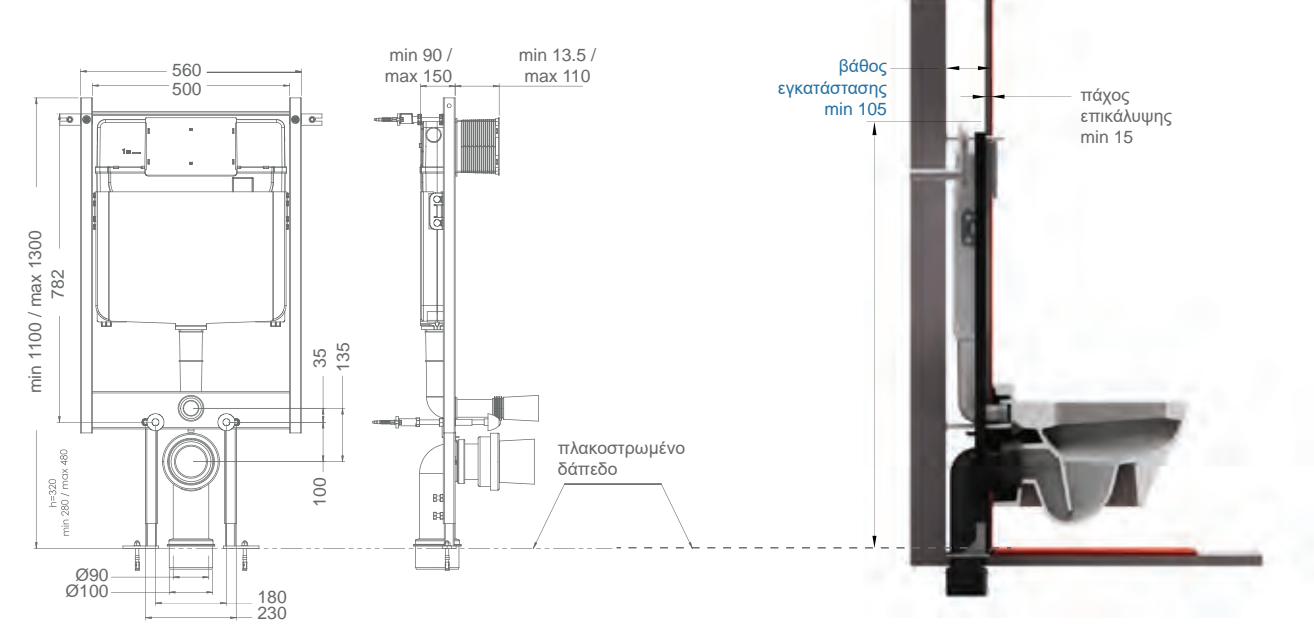

Πλακέτες χειρισμού (σελ. 274)

Ανταλλακτικά για: 2917 - 2851

S256
Μηχανισμός
εξόδου

S747UK131B
Μηχανισμός
εισόδου

BG0017S
Φλάντζα
μηχανισμού
εξόδου

231-1
Φλάντζα
μηχανισμού
εισόδου

MPR
Προστατευτικό κατά
του θορύβου για
κρεμαστές λεκάνες