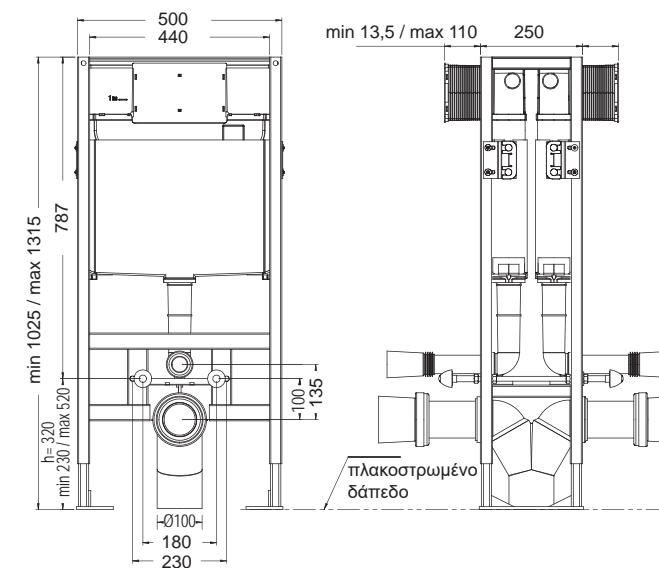

Αυτοκαθαριζόμενο φлотέρ κατά των άλατων

- → Άμεση πλήρωση
- → Αθόρυβη λειτουργία

Ιδανικό για τοποθέτηση ανάμεσα σε γυψοσανίδες.

SLIM STAND	2922
Εντοιχιζόμενο καζανάκι Slim Stand. (δεν συμπεριλαμβάνεται η πλακέτα χειρισμού)	
• Σετ βιδώματα για μεπτόν	Συμπερ.
• Συστολή αποχέτευσης 90 - 100 mm	Συμπερ.
• Συστολή αποχέτευσης 90 - 110 mm	887363

Πλακέτες χειρισμού (σελ. 274)

Αυτοκαθαριζόμενο φлотέρ κατά των άλατων

- → Άμεση πλήρωση
- → Αθόρυβη λειτουργία

Ιδανικό για τοποθέτηση ανάμεσα σε γυψοσανίδες.
Ιδανικό για ξενοδοχειακές εγκαταστάσεις, δημόσιους χώρους.

SLIM TWIN	2918
Εντοιχιζόμενο καζανάκι 2 όψεων, Slim Twin. (δεν συμπεριλαμβάνεται η πλακέτα χειρισμού)	
• Σετ βιδώματα για μεπτόν	Συμπερ.
• Συστολή αποχέτευσης 90 - 100 mm	Συμπερ.
• Συστολή αποχέτευσης 90 - 110 mm	887363

Πλακέτες χειρισμού (σελ. 274)

Ανταλλακτικά για: 2922 - 2918

S256
Μηχανισμός εξόδου

S747UK131B
Μηχανισμός εισόδου

BG0017S
Φλάντζα μηχανισμού εξόδου

231-1
Φλάντζα μηχανισμού εισόδου

MPR
Προστατευτικό κατά του θορύβου για κρεμαστές λεκάνες