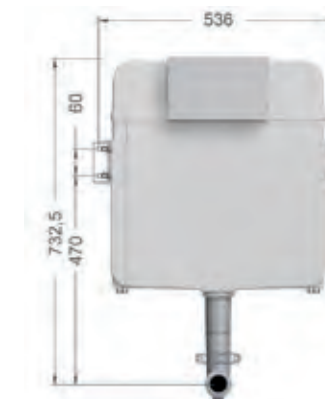

Αυτοκαθαριζόμενο φλοτέρ κατά των άλατων

→ Άμεση πλήρωση

→ Αθόρυβη λειτουργία

SLIM BASIC	2955
Εντοιχιζόμενο καζανάκι Slim Basic, για λεκάνες Υ.Π.. (δεν συμπεριλαμβάνεται η πλακέτα χειρισμού)	

Πλακέτες χειρισμού (σελ. 274)

Αυτοκαθαριζόμενο φλοτέρ κατά των άλατων

→ Άμεση πλήρωση

→ Αθόρυβη λειτουργία

SLIM BASIC	2960
Εντοιχιζόμενο καζανάκι Slim Basic, για λεκάνες BTW Υ.Π.. (δεν συμπεριλαμβάνεται η πλακέτα χειρισμού)	

Πλακέτες χειρισμού (σελ. 274)

Ανταλλακτικά για: 2955 - 2960

S256
Μηχανισμός
εξόδου

S747UK131B
Μηχανισμός
εισόδου

BG0017S
Φλάντζα
μηχανισμού εξόδου

231-1
Φλάντζα
μηχανισμού εισόδου