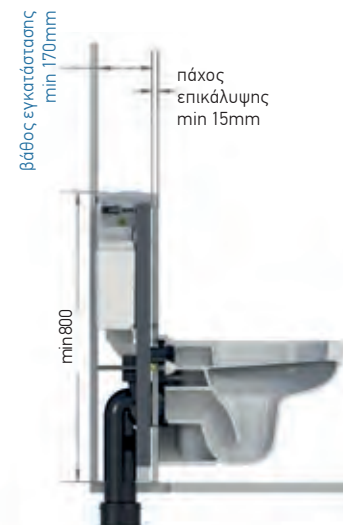

Ανταλλακτικά για: 2926 - 536

για 2926 **S258**
για 536 **S342**
Μηχανισμός ξόδου

για 2926 **S343**
για 536 **S344**
Μηχανισμός εισόδου

BG0017S
Φλάντζα μηχανισμού εξόδου

231-1
Φλάντζα μηχανισμού εισόδου

MPR
Προστατευτικό κατά του θορύβου για κρεμαστές λεκάνες