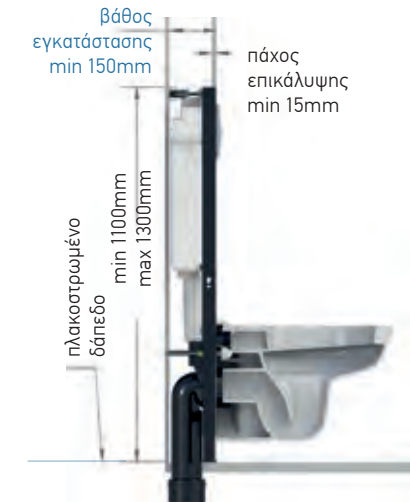

Ανταλλακτικά για: 2927

S224
Μηχανισμός εξόδου

S747UK161B
Μηχανισμός εισόδου

BG0017S
Φλάντζα μηχανισμού εξόδου

231-1
Φλάντζα μηχανισμού εισόδου

MPR
Προστατευτικό κατά του θορύβου για κρεμαστές λεκάνες

Αυτοκαθαριζόμενο φлотέρ κατά των άλατων

- Άμεση πλήρωση
- Αθόρυβη λειτουργία

Ιδανικό για τοποθέτηση ανάμεσα σε γυψοσανίδες.

SLIM STAND	2922
Εντοιχιζόμενο καζανάκι Slim Stand. (δεν συμπεριλαμβάνεται η πλακέτα χειρισμού)	
• Σετ βιδώματα για μεπτόν	Συμπερ.
• Συστολή αποχέτευσης 90 - 100 mm	Συμπερ.
• Συστολή αποχέτευσης 90 - 110 mm	887363