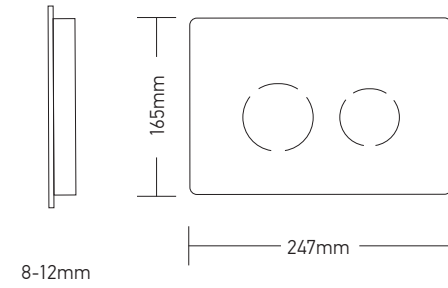

6 κιλ. κρύσταλλο ασφαλείας

Πλαϊνά καλύμματα αλουμινίου

κουμπιά χειρισμού

- Επιλογή 3/6 lt
- Πίεση ενεργοποίησης μικρότερη από 15N. Εύκολη χρήση από παιδιά και ηλικιωμένους.
- Ανθεκτική επιχρωμίωση δοκιμασμένη για 200 ώρες, κατά τεστ NSS.
- Δοκιμασμένες για 200.000 κύκλους λειτουργίας.
- Υλικό κατασκευής ABS.
- Διάσταση: 24,7 x 16,5 εκ.