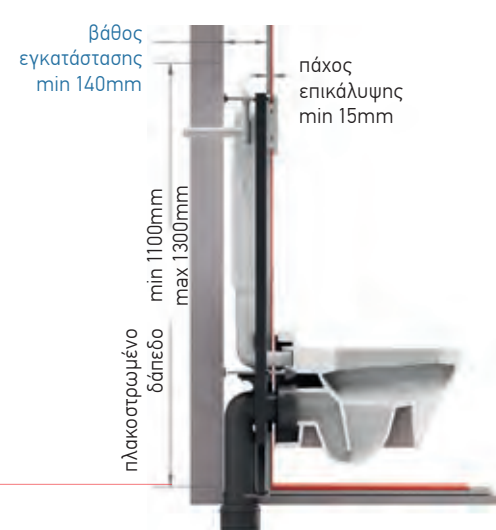

Ανταλλακτικά για: 2927

S224
Μηχανισμός εξόδου

S747UK161B
Μηχανισμός εισόδου

BG0017S
Φλάντζα μηχανισμού εξόδου

231-1
Φλάντζα μηχανισμού εισόδου

MPR
Προστατευτικό κατά του θορύβου για κρεμαστές λεκάνες

Αυτοκαθαριζόμενο φлотέρ κατά των άλατων

- Άμεση πλήρωση
- Αθόρυβη λειτουργία

Ιδανικό για τοποθέτηση ανάμεσα σε γυψοσανίδες.

SLIM STAND	2922
Εντοιχιζόμενο καζανάκι Slim Stand. (δεν συμπεριλαμβάνεται η πλακέτα χειρισμού)	
• Σετ βιδώματα για μεπτόν	Συμπερ.
• Συστολή αποχέτευσης 90 - 100 mm	Συμπερ.
• Συστολή αποχέτευσης 90 - 110 mm	887363