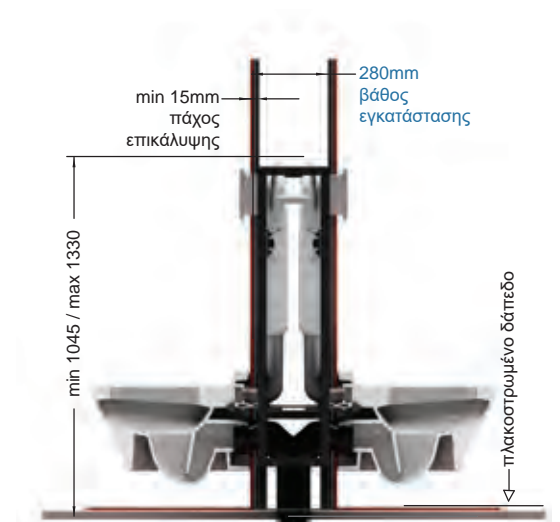

Πλακέτες χειρισμού (σελ. 274)

Ανταλλακτικά για: 2922 - 2918

S256
Μηχανισμός εξόδου

S747UK131B
Μηχανισμός εισόδου

BG0017S
Φλάντζα μηχανισμού εξόδου

231-1
Φλάντζα μηχανισμού εισόδου

MPR
Προστατευτικό κατά του θορύβου για κρεμαστές λεκάνες

Αυτοκαθαριζόμενο φλοτέρ κατά των άλατων

- Άμεση πλήρωση
- Αθόρυβη λειτουργία

Επιλογή τοποθέτησης πλακέτας χειρισμού, μπροστά ή επάνω

Ιδανικό για τοποθέτηση κάτω από παράθυρο.

SHORT 78	2926
Εντοιχιζόμενο καζανάκι χαμηλού ύψους, Short 78. (δεν συμπεριλαμβάνεται η πλακέτα χειρισμού)	
• Συστολή αποχέτευσης 90 - 100 mm	Συμπερ.
• Συστολή αποχέτευσης 110 - 90 mm	887363