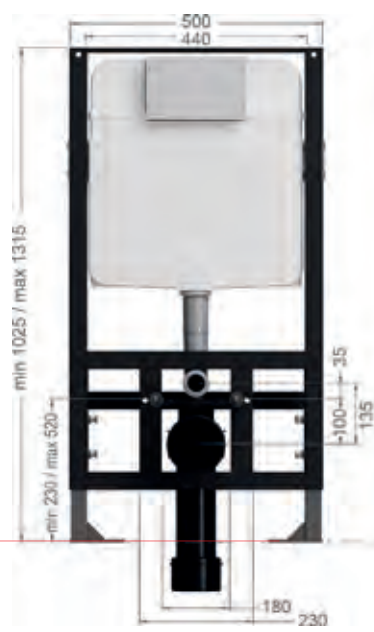

Πλακέτες χειρισμού (σελ. 274)

Ανταλλακτικά για: 2922 - 2918

S256
Μηχανισμός εξόδου

S747UK131B
Μηχανισμός εισόδου

BG0017S
Φλάντζα μηχανισμού εξόδου

231-1
Φλάντζα μηχανισμού εισόδου

MPR
Προστατευτικό κατά του θορύβου για κρεμαστές λεκάνες

Αυτοκαθαριζόμενο φλοτέρ κατά των άλατων

- Άμεση πλήρωση
- Αθόρυβη λειτουργία

Επιλογή τοποθέτησης πλακέτας χειρισμού, μπροστά ή επάνω

Ιδανικό για τοποθέτηση κάτω από παράθυρο.

SHORT 78	2926
Εντοιχιζόμενο καζανάκι χαμηλού ύψους, Short 78. (δεν συμπεριλαμβάνεται η πλακέτα χειρισμού)	
• Συστολή αποχέτευσης 90 - 100 mm	Συμπερ.
• Συστολή αποχέτευσης 110 - 90 mm	887363