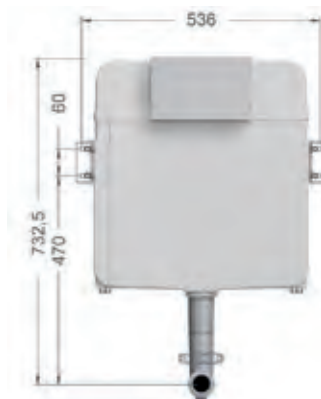

Αυτοκαθαριζόμενο φλοτέρ κατά των άλατων

→ Άμεση πλήρωση

→ Αθόρυβη λειτουργία

SLIM BASIC	2955
Εντοιχιζόμενο καζανάκι Slim Basic, για λεκάνες Υ.Π.. (δεν συμπεριλαμβάνεται η πλακέτα χειρισμού)	

Πλακέτες χειρισμού (σελ. 274)

Αυτοκαθαριζόμενο φλοτέρ κατά των άλατων

→ Άμεση πλήρωση

→ Αθόρυβη λειτουργία

SLIM BASIC	2960
Εντοιχιζόμενο καζανάκι Slim Basic, για λεκάνες BTW Υ.Π.. (δεν συμπεριλαμβάνεται η πλακέτα χειρισμού)	

Πλακέτες χειρισμού (σελ. 274)

Ανταλλακτικά για: 2955 - 2960

S256
Μηχανισμός
εξόδου

S747UK131B
Μηχανισμός
εισόδου

BG0017S
Φλάντζα
μηχανισμού εξόδου

231-1
Φλάντζα
μηχανισμού εισόδου