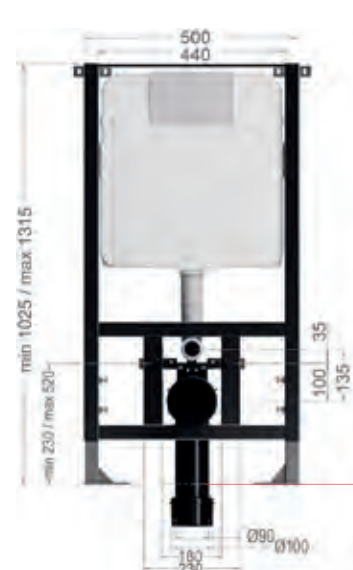

Ανταλλακτικά για: 2927

S224
Μηχανισμός εξόδου

S747UK161B
Μηχανισμός εισόδου

BG0017S
Φλάντζα μηχανισμού εξόδου

231-1
Φλάντζα μηχανισμού εισόδου

MPR
Προστατευτικό κατά του θορύβου για κρεμαστές λεκάνες

Αυτοκαθαριζόμενο φлотέρ κατά των άλατων

- Άμεση πλήρωση
- Αθόρυβη λειτουργία

Ιδανικό για τοποθέτηση ανάμεσα σε γυψοσανίδες.

SLIM STAND	2922
Εντοιχιζόμενο καζανάκι Slim Stand. (δεν συμπεριλαμβάνεται η πλακέτα χειρισμού)	
• Σετ βιδώματα για μεπτόν	Συμπερ.
• Συστολή αποχέτευσης 90 - 100 mm	Συμπερ.
• Συστολή αποχέτευσης 90 - 110 mm	887363