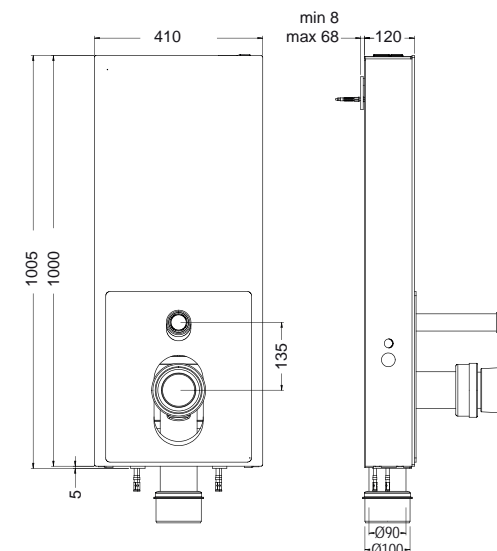

κουμπιά χειρισμού