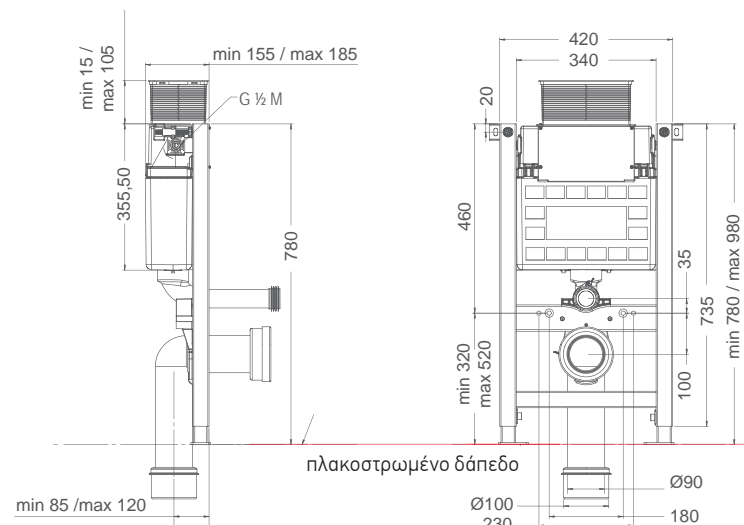

Ιδανικό για τοποθέτηση κάτω από παράθυρο.

SHORT 78	2926
Εντοιχιζόμενο καζανάκι χαμηλού ύψους, Short 78. (δεν συμπεριλαμβάνεται η πλακέτα χειρισμού)	
• Συστολή αποχέτευσης 90 - 100 mm	Συμπερ.
• Συστολή αποχέτευσης 110 - 90 mm	887363

Πλακέτες χειρισμού (σελ. 274)

Ανταλλακτικά για: 2926 - 536

για 2926 **S258**
για 536 **S342**
Μηχανισμός ξόδου

για 2926 **S343**
για 536 **S344**
Μηχανισμός εισόδου

BG0017S
Φλάντζα μηχανισμού εξόδου

231-1
Φλάντζα μηχανισμού εισόδου

MPR
Προστατευτικό κατά του θορύβου για κρεμαστές λεκάνες