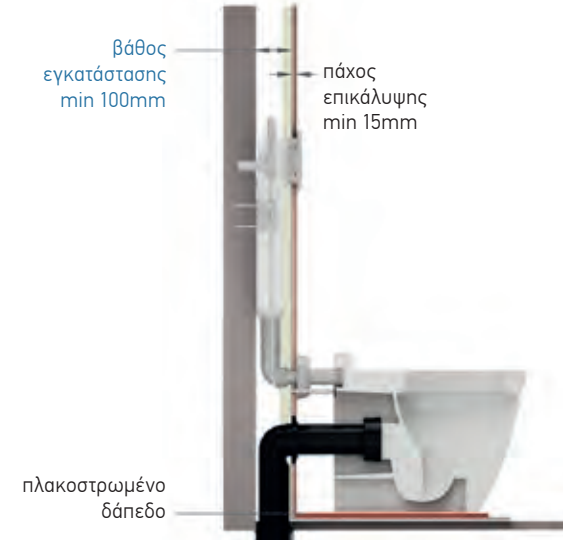

Ανταλλακτικά για: 2955 - 2960

S256
Μηχανισμός
εξόδου

S747UK131B
Μηχανισμός
εισόδου

BG0017S
Φλάντζα
μηχανισμού εξόδου

231-1
Φλάντζα
μηχανισμού εισόδου

Αυτοκαθαριζόμενο φλοτέρ κατά των άλατων

→ Άμεση πλήρωση

→ Αθόρυβη λειτουργία

Πλαίσιο & πόδια
στήριξης Γαλβανιζέ

SLIM FIT	2917
Εντοιχιζόμενο καζανάκι Slim Fit. (δεν συμπεριλαμβάνεται η πλακέτα χειρισμού)	
• Συστολή αποχέτευσης 90 - 100 mm	Συμπερ.
• Συστολή αποχέτευσης 90 - 110 mm	887363

Πλακέτες χειρισμού (σελ. 274)

Αυτοκαθαριζόμενο φλοτέρ κατά των άλατων

→ Άμεση πλήρωση

→ Αθόρυβη λειτουργία

SLIM 90	2851
Εντοιχιζόμενο καζανάκι Slim 90. (δεν συμπεριλαμβάνεται η πλακέτα χειρισμού)	
• Συστολή αποχέτευσης 90 - 100 mm	Συμπερ.
• Συστολή αποχέτευσης 90 - 110 mm	887363