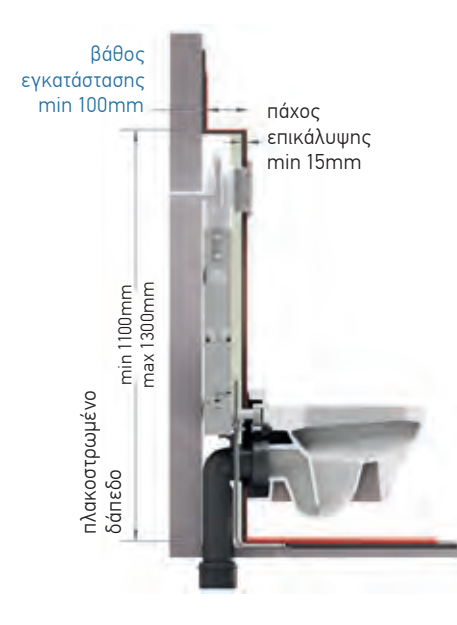

Πλακέτες χειρισμού (σελ. 274)

Ανταλλακτικά για: 2917 - 2851

S256
Μηχανισμός
εξόδου

S747UK131B
Μηχανισμός
εισόδου

BG0017S
Φλάντζα
μηχανισμού
εξόδου

231-1
Φλάντζα
μηχανισμού
εισόδου

MPR
Προστατευτικό κατά
του θορύβου για
κρεμαστές λεκάνες