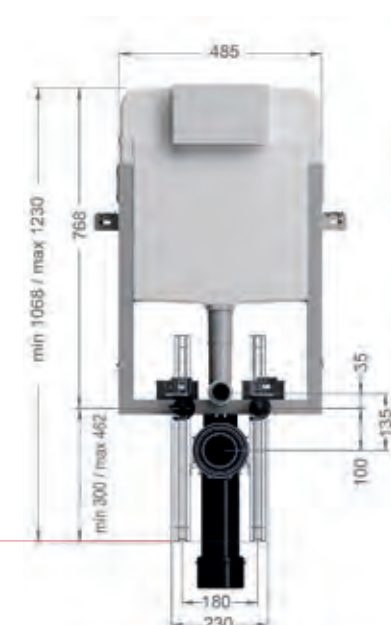

Πλακέτες χειρισμού (σελ. 274)

Ανταλλακτικά για: 2917 - 2851

S256
Μηχανισμός
εξόδου

S747UK131B
Μηχανισμός
εισόδου

BG0017S
Φλάντζα
μηχανισμού
εξόδου

231-1
Φλάντζα
μηχανισμού
εισόδου

MPR
Προστατευτικό κατά
του θορύβου για
κρεμαστές λεκάνες