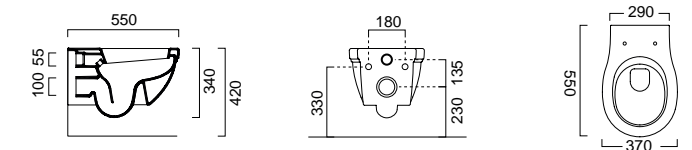

CLASSIC 8717 Χ.Π. / 70,5 εκ.

ΛΕΚΑΝΗ πίσω/κατωστόμια κομπλέ (καζανάκι - μηχανισμός 3/6lt) με κάλυμμα

Λευκό βακελίτη soft close αποσπώμενο	871700C-300
Μαύρο βακελίτη soft close αποσπώμενο	871700NC-300
Ξύλινο μασίφ Β.Τ.	871700W-300

ΠΡΟΕΚΤΑΣΗ για Κατωστόμια (κέντρο 27,5 εκ.)

MCURVA

ΜΠΙΝΤΕ 54εκ.

Κ.Π. 8762-300