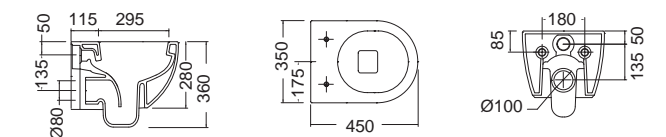

MOON 5524 Clean Flush® Κρεμαστή / 45 εκ.

ΛΕΚΑΝΗ Rimless με κάλυμμα βακελίτη αποσπώμενο

Soft close 552400C-300

1. Ανταλλακτικά
2. Κάλυμμα βακελίτη SLIM soft close (8305BS-300):

1. Αξεσουάρ
2. Προστατευτικό κατά του θορύβου για κρεμαστές λεκάνες και μπιντέ (MPR):
   - Βάση για κρεμαστά (μεταλλική) (FSOSP):

1. Ανταλλακτικά
2. Κάλυμμα βακελίτη για 5520: SLIM soft close (5530BS)
   - Κάλυμμα βακελίτη για 5524: Soft close (5526B)