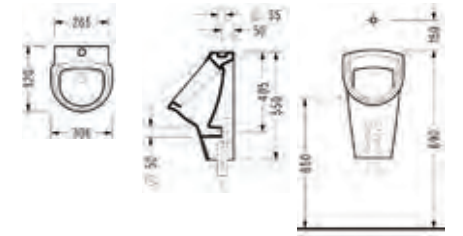

Ουρητήριο 6809A / 32 εκ.

Παροχή πίσω 6809A-300
Σιφών ουρητηρίου 150400300522