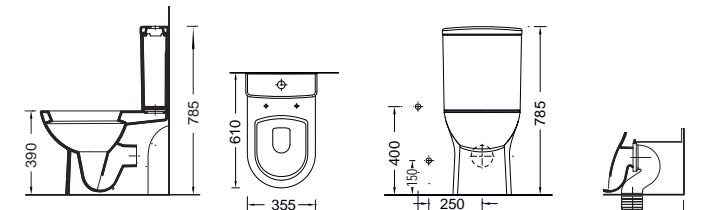

VELA 6716B Χ.Π. / 61 εκ. με Μπιντέ

ΛΕΚΑΝΗ με ενσωματωμένο σύστημα μπιντέ, πίσω/κατωστόμια κομπλέ (καζανάκι - μηχανισμός 3/6lt) με κάλυμμα βακελίτη

Απλό 6716B00-300
SLIM Soft close αποσπώμενο 6716B00SC-300

ΠΡΟΕΚΤΑΣΗ για Κατωστόμια (κέντρο 19,5 εκ.) MCURVA