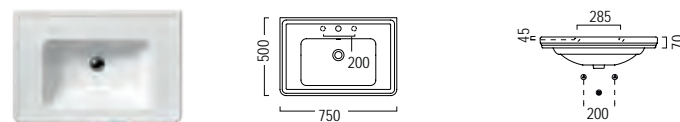

Βάθος γούρνας: 14,5εκ.
1 οπή
+ 2 προχαραγμένες