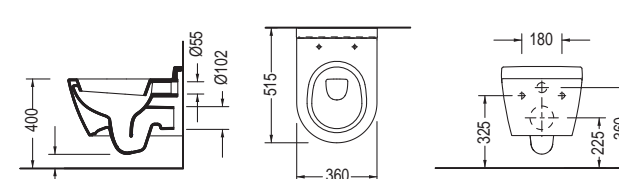

SMART SM 25 Κρεμαστή / 51,5 εκ.

ΛΕΚΑΝΗ με κάλυμμα βακελίτη

Απλό SM 2500-300
Slim Soft close αποσπώμενο SM 2500SC-300

*ΜΠΙΝΤΕ κρεμαστό / 56 εκ. SM19-300

*Έως εξάντλησης αποθεμάτων

Ανταλλακτικά

- Κάλυμμα βακελίτη Απλό (6001-300):
- Κάλυμμα βακελίτη SLIM soft close (9005SC-300):