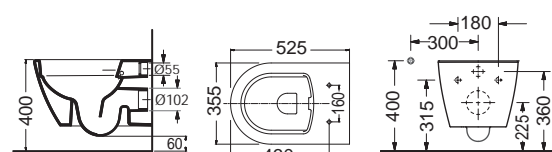

7

Εξοικονόμηση νερού

Βέλτιστη έκπλυση με 3/6 λίτρα νερού.

6

Μέγιστο φορτίο

Όλες οι λεκάνες υπόκεινται σε δοκιμές φορτίου 400 kg.

WHITE
♿

WHITE
♿