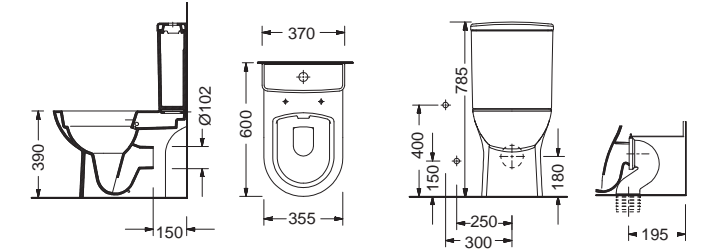

*VELA 6716 Χ.Π. / 61 εκ.
*Έως εξάντλησης των αποθεμάτων

ΛΕΚΑΝΗ πίσω/κατωστόμια κομπλέ (καζανάκι - μηχανισμός 3/6lt) με κάλυμμα βακελίτη

Απλό 671600-300
SLIM Soft close αποσπώμενο 671600SC-300

ΠΡΟΕΚΤΑΣΗ για Κατωστόμια (κέντρο 19,5 εκ.) MCURVA