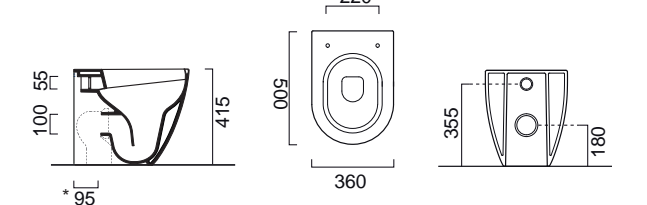

Αξεσουάρ
• Προστατευτικό κατά του θορύβου για κρεμαστές λεκάνες και μπιντέ (MPR);
• Βάση για κρεμαστά (μεταλλική) (FSOSP);