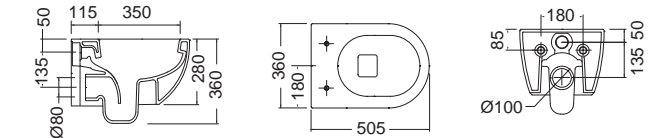

MOON 5520 Clean Flush® Κρεμαστή / 50,5 εκ.

ΛΕΚΑΝΗ Rimless με κάλυμμα βακελίτη αποσπώμενο

SLIM Soft close 552000SC-300

ΜΠΙΝΤΕ / 50,5 εκ. Κ.Π. 5521-300