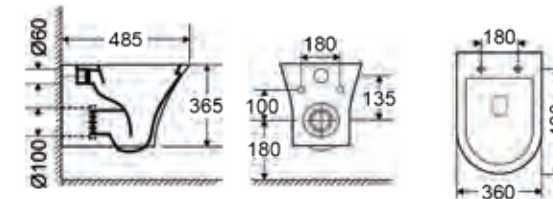

AIDA AD 110 Rimless Κρεμαστή / 48,5 εκ.

ΛΕΚΑΝΗ Rimless με κάλυμμα βακελίτη αποσπώμενο

SLIM Soft close

AD 11000SC-300

Ανταλλακτικά

- Κάλυμμα βακελίτη SLIM soft close (9610SC-300):

Αξεσουάρ

- Προστατευτικό κατά του θορύβου για κρεμαστές λεκάνες και μπιντέ (MPR):
- Βάση για κρεμαστά (μεταλλική) (FSOSP):