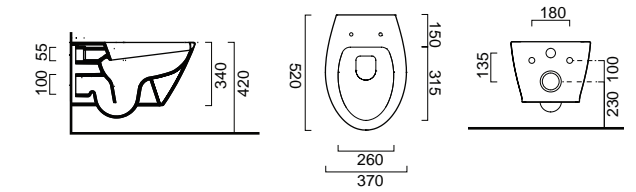

981600C-300 & 9864-300

MODO 9816 Swirl® Κρεμαστή / 52 εκ.

ΛΕΚΑΝΗ με κάλυμμα βακελίτη αποσπώμενο

SLIM Soft Close 981600C-300

ΜΠΙΝΤΕ κρεμαστό / 52 εκ. Κ.Π. 9864 -300

MODO 9810 Swirl® Υ.Π. Back to Wall / 52 εκ.