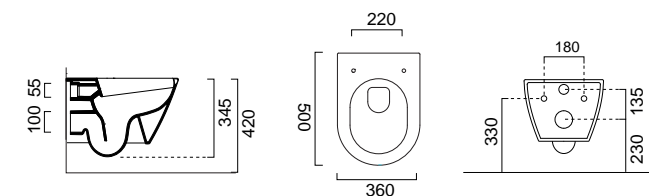

Ανταλλακτικά

- Κάλυμμα βακελίτη SLIM Soft Close (MS99C-300);
- Κάλυμμα βακελίτη SUPER Soft Close (MS86SC-300);

Αξεσουάρ

- Προστατευτικό κατά του θορύβου για κρεμαστές λεκάνες και μπινιτέ (MPR);
- Βάση για κρεμαστά (μεταλλική) (FSOSP);