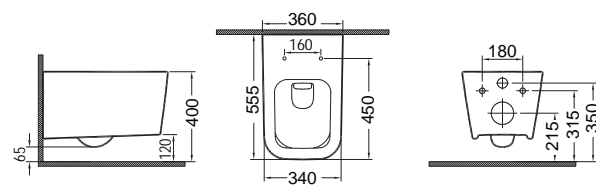

ΛΕΚΑΝΗ Rimless με κάλυμμα βακελίτη

SLIM Soft close αποσπώμενο NZ 11500SC-300