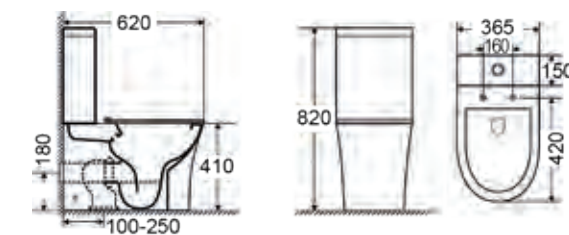

Ανταλλακτικά

- Κάλυμμα βακελίτη SLIM soft close για AIDA (9620SC-300); για NERO (9600SC-300);

Αξεσουάρ

- JOLLY TRONIC Ανέπαφος μηχανισμός για καζανάκια σελ. 232