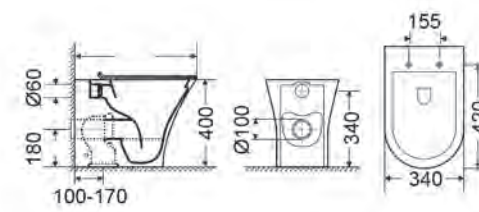

DELIA DL 130 Rimless Υ.Π. Back to Wall / 52 εκ.

ΛΕΚΑΝΗ Rimless πίσω/κατωστόμα με κάλυμμα βακελίτη αποσπώμενο

SLIM Soft close

DL 13000SC-300

AIDA AD 130 Rimless Υ.Π. Back to Wall / 52 εκ.

ΛΕΚΑΝΗ Rimless πίσω/κατωστόμα με κάλυμμα βακελίτη αποσπώμενο