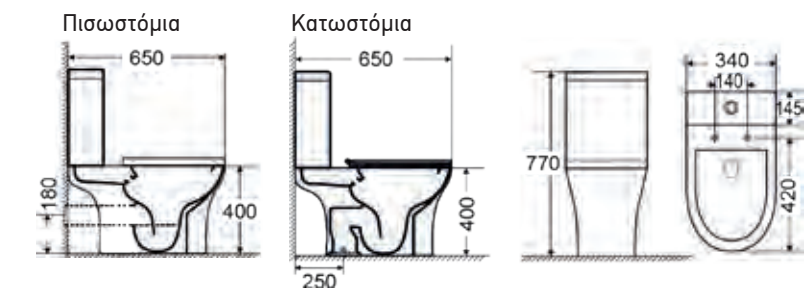

NERO / 62 Rimless BTW

NERO NR 120 Rimless Χ.Π. Back to Wall / 62 εκ.

ΛΕΚΑΝΗ BTW Rimless πίσω/κατωστόμια κομπλέ (καζανάκι - μηχανισμός 3/6lt) με κάλυμμα

SLIM Soft close NR 12000SC-300

ΠΡΟΕΚΤΑΣΗ για Κατωστόμια MCURVA