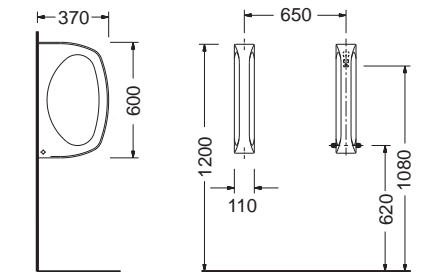

Παροχή επάνω 6809U-300
Σιφών ουρητηρίου 150400300522

Ουρητήριο 6809A / 32 εκ.

Παροχή πίσω 6809A-300
Σιφών ουρητηρίου 150400300522

Διαχωριστικό ουρητηρίου 37 x 60 εκ.

*Επίτοιχο 0120-300

*Έως εξάντλησης των αποθεμάτων