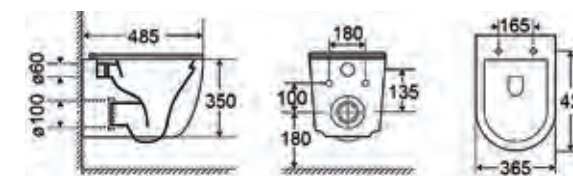

WHITE
/ &