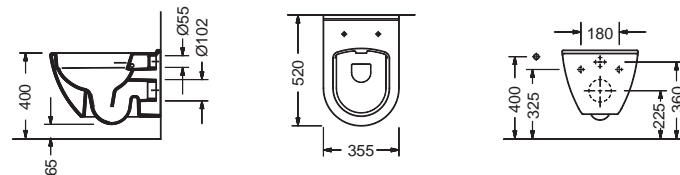

Ανταλλακτικά

- Κάλυμμα βακελίτη Απλό (6001-300);
- Κάλυμμα βακελίτη SLIM soft close (9001SC-300);

Αξεσουάρ

- Προστατευτικό κατά του θορύβου για κρεμαστές λεκάνες και μπιντέ (MPR);
- Βάση για κρεμαστά (μεταλλική) (FSOSP);