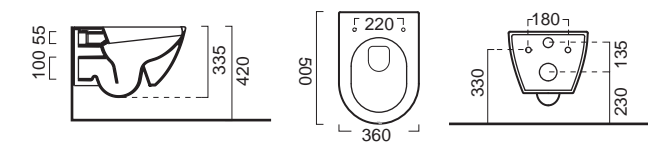

PURA 8817 Χ.Π. Back to Wall / 68 εκ.

ΛΕΚΑΝΗ πίσω/κατωστόμια κομπλέ (καζανάκι - μηχανισμός 3/6lt) με κάλυμμα βακελίτη αποσπώμενο

SLIM Soft Close 881700C-300
SUPER Slim Soft Close 881700SC-300

ΛΕΚΑΝΗ κομπλέ με κάλυμμα USPA 8817U-300+6035RU
(**Uspa** βλ. σελ. 282)

ΠΡΟΕΚΤΑΣΗ για Κατωστόμια ΜCURVA
(κέντρο 24 εκ.)

ΜΠΙΝΤΕ / 55 εκ. Κ.Π. 8872-300