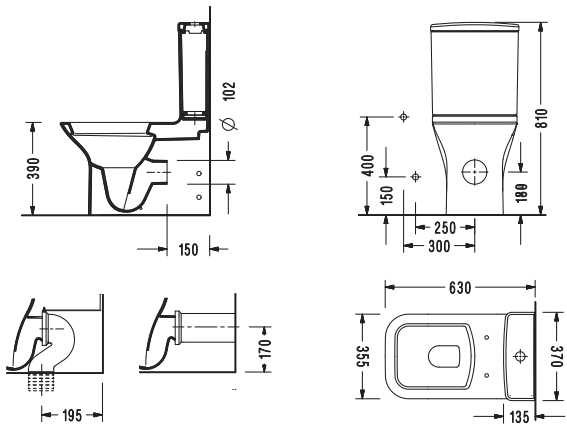

NT1200SC

*NITA NT 12 Square X.Π. Back to Wall / 63 εκ.
*Εως εξάντλησης των αποθεμάτων

ΛΕΚΑΝΗ πίσω/κατωστόμια κομπλέ (καζανάκι - μηχανισμός 3/6lt) με κάλυμμα βακελίτη αποσπώμενο

Απλό NT 1200-300
Soft close NT 1200C-300
SLIM soft close NT 1200SC-300

ΠΡΟΕΚΤΑΣΗ για Κατωστόμια (κέντρο 19,5 εκ.) MCURVA

1. **Ανταλλακτικά**
2. Μηχ/σμός Wirquin 3/6 L (50173):
   - Κάλυμμα βακελίτη Απλό (ZT00-300):
   - Κάλυμμα βακελίτη Soft close (ZT00C-300):
   - Κάλυμμα βακελίτη SLIM soft close (ZT00SC-300):