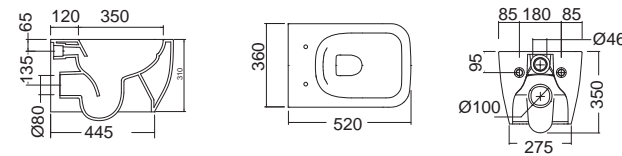

552000SC + 5521-300

WHITE
♿

WHITE
♿

TEOREMA 5126 Clean Flush® Κρεμαστή / 52 εκ.

ΛΕΚΑΝΗ Rimless με κάλυμμα βακελίτη αποσπώμενο

SLIM Soft close 512600SC-300

ΜΠΙΝΤΕ / 52 εκ. Κ.Π. 5127-300

MOON 5520 Clean Flush® Κρεμαστή / 50,5 εκ.