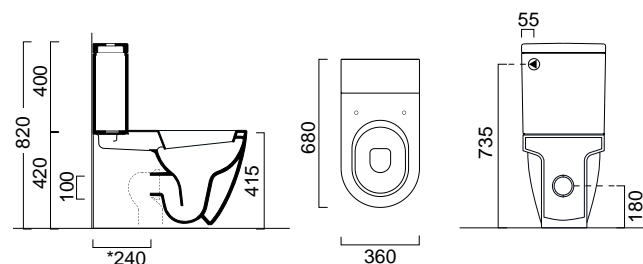

Ανταλλακτικά
• Μηχ/σμός Wierquin 3/6 L (50175):

Αξεσουάρ
• JOLLY TRONIC Ανέπαφος μηχανισμός για καζανάκια σελ. 232