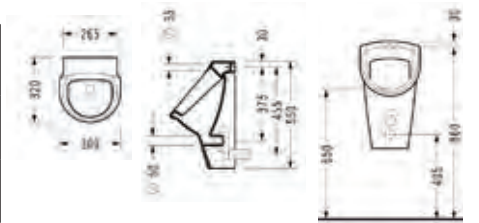

6809A

Ουρητήριο 6809U / 32 εκ.

Παροχή επάνω 6809U-300
Σιφών ουρητηρίου 150400300522

Ουρητήριο 6809A / 32 εκ.

Παροχή πίσω 6809A-300
Σιφών ουρητηρίου 150400300522

Διαχωριστικό ουρητηρίου 37 x 60 εκ.

*Επίτοιχο 0120-300

*Έως εξάντλησης των αποθεμάτων

WC τούρκικου τύπου / 60 εκ.

*Παροχή πίσω 0417-300

*Έως εξάντλησης των αποθεμάτων

ΦΛΟΥΣΟΜΕΤΡΑ ΟΥΡΗΤΗΡΙΟΥ
ΚΑΤ/ΓΟΣ ΜΠΑΝΙΟ 1: σελ. 276