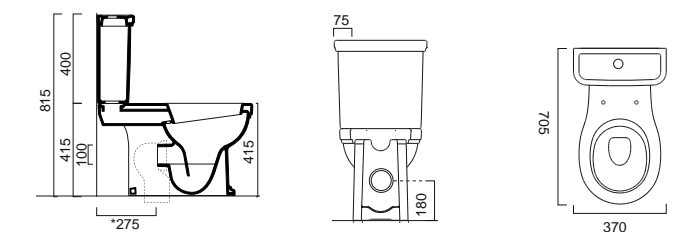

Ανταλλακτικά:

- Μηχ/σμός Wirquin 3/6 L (50174):
- Κάλυμμα: Soft close Λευκό (MS87C-300): Μαύρο (MS87C-400): Ξύλινο μασίφ (MS87-250):

Αξεσουάρ

- Βάση για κρεμαστά (μεταλλική) (FSOSP):
- Προστατευτικό κατά του θορύβου για κρεμαστές λεκάνες και μπιντέ (MPR):
- JOLLY TRONIC Ανέπαφος μηχανισμός για καζανάκια σελ. 232