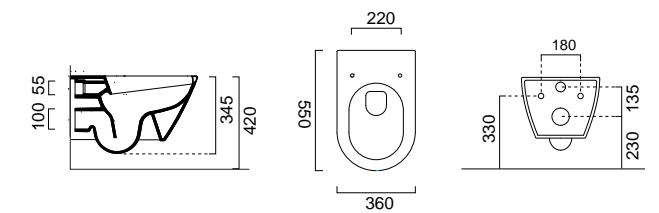

KUBE-X 9416 Swirl® Κρεμαστή / 50 εκ.

ΛΕΚΑΝΗ με κάλυμμα βακελίτη αποσπώμενο

SLIM Soft Close 941600C-300
SUPER Slim Soft Close 941600SC-300

ΜΠΙΝΤΕ κρεμαστό / 50 εκ. Κ.Π. 9464-300