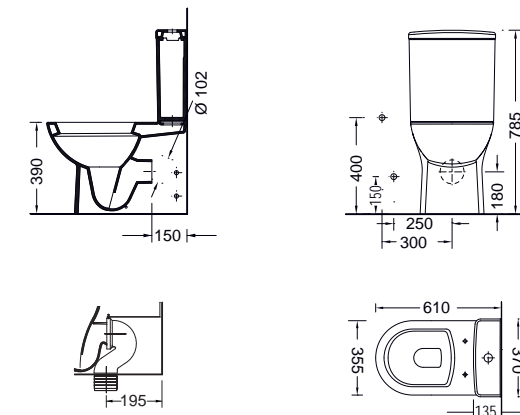

VELA 6712 X.Π. Back to Wall / 61 εκ.

ΛΕΚΑΝΗ πίσω/κατωστόμια κομπλέ (καζανάκι - μηχανισμός 3/6lt) με κάλυμμα βακελίτη

Απλό 671200-300
SLIM Soft close αποσπώμενο 671200SC-300

ΠΡΟΕΚΤΑΣΗ για Κατωστόμια (κέντρο 19,5 εκ.) MCURVA

1. **Ανταλλακτικά**
2. Μηχ/σμός Wirquin 3/6 L (50173):
   - Κάλυμμα βακελίτη Απλό (9001-300):
   - Κάλυμμα βακελίτη SLIM soft close (9001SC-300):