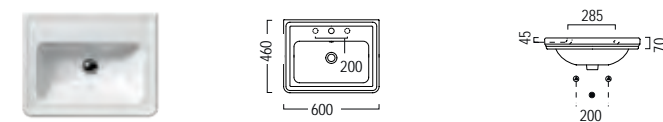

Βάθος γούρνας: 14,5εκ.
1 οπή
+ 2 προχαραγμένες