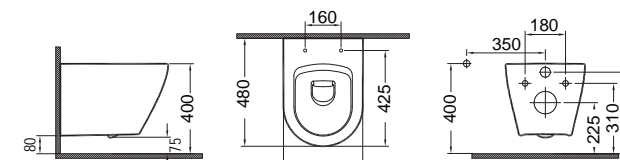

REMO RM 110 Rimless Κρεμαστή / 52 εκ.

ΛΕΚΑΝΗ Rimless με κάλυμμα βακελίτη

SLIM Soft close αποσπώμενο RM 11000SC-300

ΜΠΙΝΤΕ κρεμαστό / 52 εκ. Κ.Π. RMB 50-300

ΜΠΙΝΤΕ

- Ανταλλακτικά**
- Κάλυμμα βακελίτη SLIM soft close (9200SC-300):