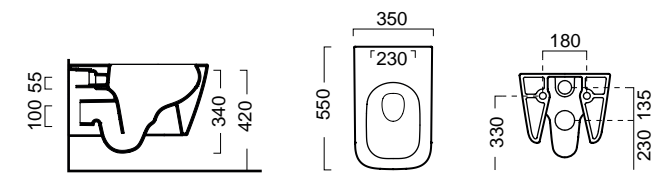

Soft close 961500C-300

ΜΠΙΝΤΕ κρεμαστό / 55 εκ. Κ.Π. 9665-300

***NORM 8616 Swirl® Κρεμαστή / 50 εκ.**

*Έως εξάντλησης των αποθεμάτων

ΛΕΚΑΝΗ με κάλυμμα βακελίτη αποσπώμενο

SLIM Soft Close 861600C-300

SUPER Slim Soft Close 861600SC-300