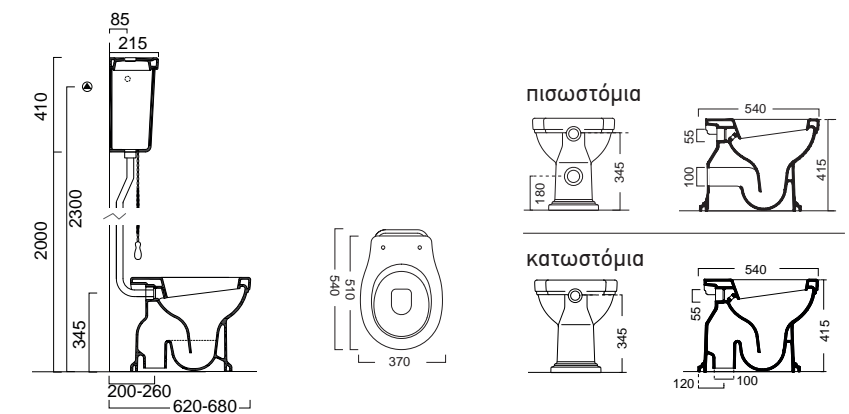

Αναλλακτικά

- Κάλυμμα: Soft close Λευκό (MS87C-300):
- Κάλυμμα: Soft close Μαύρο (MS87C-400):
- Κάλυμμα: Ξύλινο μασίφ (MS87-250):