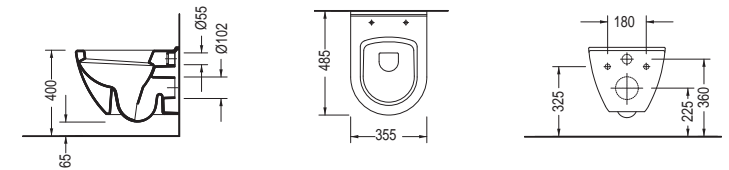

SMART SM 12B Κρεμαστή / 48,5 εκ. με Μπιντέ

ΛΕΚΑΝΗ με ενσωματωμένο σύστημα μπιντέ, με κάλυμμα βακελίτη

Απλό SM 12B00-300
SLIM soft close αποσπώμενο SM 12B00SC-300