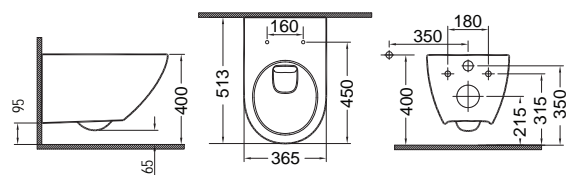

REMO RM 110 Rimless Κρεμαστή / 52 εκ.

ΛΕΚΑΝΗ Rimless με κάλυμμα βακελίτη

SLIM Soft close αποσπώμενο RM 11000SC-300

ΜΠΙΝΤΕ κρεμαστό / 52 εκ. Κ.Π. RMB 50-300

ΜΠΙΝΤΕ

1. **Ανταλλακτικά**
2. Κάλυμμα βακελίτη SLIM soft close (9200SC-300):

VITO VT 010 Κρεμαστή / 48 εκ.

ΛΕΚΑΝΗ με κάλυμμα βακελίτη

Απλό VT 01000-300

SLIM Soft close αποσπώμενο VT 01000SC-300

Ανταλλακτικά

- Κάλυμμα βακελίτη Απλό (9250):
- Κάλυμμα βακελίτη SLIM soft close (9250SC):

Αξεσουάρ

- Προστατευτικό κατά του θορύβου για κρεμαστές λεκάνες και μπιντέ (MPR):
- Βάση για κρεμαστά (μεταλλική) (FSOSP):