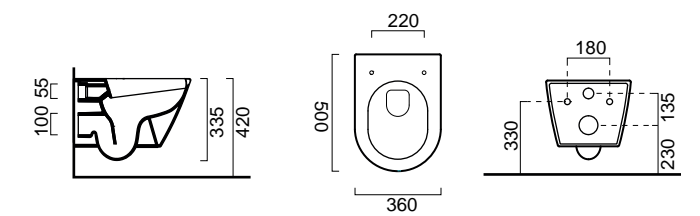

*NORM 8616 Swirl® Κρεμαστή / 50 εκ.

*Έως εξάντλησης των αποθεμάτων

ΛΕΚΑΝΗ με κάλυμμα βακελίτη αποσπώμενο

SLIM Soft Close 861600C-300

SUPER Slim Soft Close 861600SC-300

ΛΕΚΑΝΗ με κάλυμμα USPA 8616-300+6035RU
(Uspa βλ. σελ. 282)