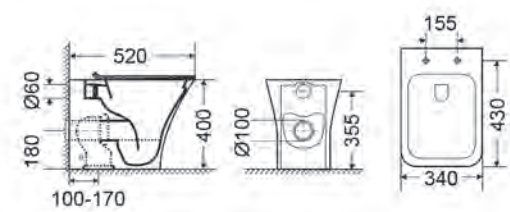

DELIA DL 130 Rimless Υ.Π. Back to Wall / 52 εκ.

ΛΕΚΑΝΗ Rimless πίσω/κατωστόμα με κάλυμμα βακελίτη αποσπώμενο

SLIM Soft close

DL 13000SC-300

AIDA AD 130 Rimless Υ.Π. Back to Wall / 52 εκ.

ΛΕΚΑΝΗ Rimless πίσω/κατωστόμα με κάλυμμα βακελίτη αποσπώμενο