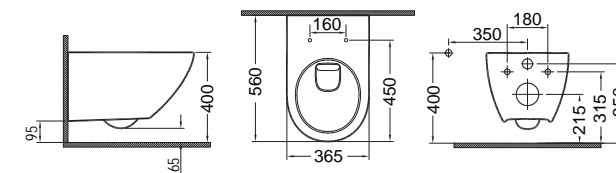

ΛΕΚΑΝΗ Rimless με κάλυμμα βακελίτη

SLIM Soft close αποσπώμενο RM 11500SC-300

ΜΠΙΝΤΕ κρεμαστό / 52 εκ. Κ.Π. RMB 50-300

Ανταλλακτικά

- Κάλυμμα βακελίτη SLIM soft close (9100SC-300):

Ανταλλακτικά

- Κάλυμμα βακελίτη SLIM soft close (9200SC-300):

Αξεσουάρ

- Προστατευτικό κατά του θορύβου για κρεμαστές λεκάνες και μπινιτέ (MPR):
- Βάση για κρεμαστά (μεταλλική) (FSOSP):