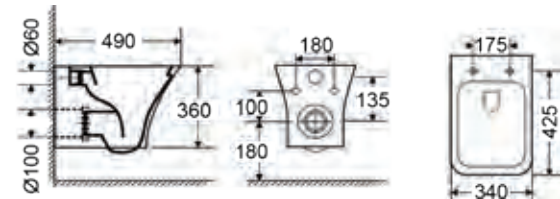

DELIA DL 110 Rimless Κρεμαστή / 49 εκ.

ΛΕΚΑΝΗ Rimless με κάλυμμα βακελίτη αποσπώμενο

SLIM Soft close

DL 11000SC-300

Ανταλλακτικά

- Κάλυμμα βακελίτη SLIM soft close (9500SC-300):