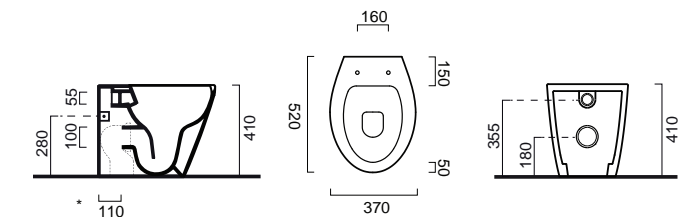

MODO 9810 Swirl® Υ.Π. Back to Wall / 52 εκ.

ΛΕΚΑΝΗ με κάλυμμα βακελίτη αποσπώμενο

SLIM Soft close 981000C-300

ΜΠΙΝΤΕ / 52 εκ. Κ.Π. 9862-300