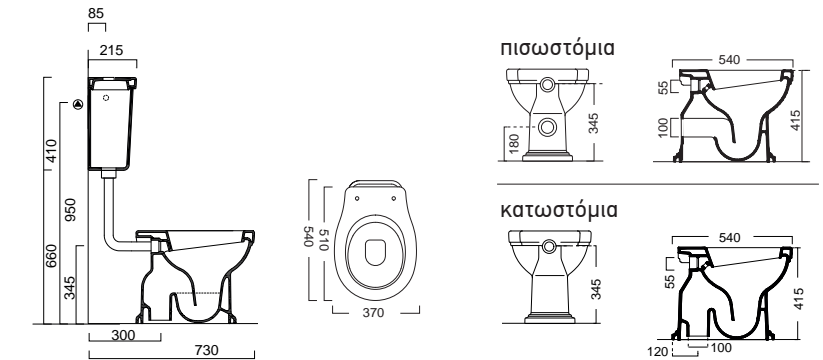

CLASSIC Υ.Π. / 54 εκ.

Λεκάνη πισωστόμια με κάλυμμα

Λευκό βακελίτη soft close αποσπώμενο 871100C-300
Μαύρο βακελίτη soft close αποσπώμενο 871100NC-300
Ξύλινο μασίφ Β.Τ. 871100W-300

Λεκάνη ΚΑΤΩΣΤΟΜΙΑ με κάλυμμα

Λευκό βακελίτη soft close αποσπώμενο 871000C-300
Μαύρο βακελίτη soft close αποσπώμενο 871000NC-300
Ξύλινο μασίφ Β.Τ. 871000W-300

ΜΠΙΝΤΕ / 54 εκ. Κ.Π. 8762-300

CLASSIC MEDIUM LEVEL Υ.Π. / 73 εκ.

Λεκάνη πισωστόμια κομπλέ (καζανάκι χαμηλής κατεβασιάς -μηχ/σμός) με κάλυμμα

Λευκό βακελίτη soft close αποσπώμενο 871100MC-300
Μαύρο βακελίτη soft close αποσπώμενο 871100MNC-300
Ξύλινο μασίφ Β.Τ. 871100MW-300

Λεκάνη ΚΑΤΩΣΤΟΜΙΑ με κάλυμμα

Λευκό βακελίτη soft close αποσπώμενο 871000MC-300
Μαύρο βακελίτη soft close αποσπώμενο 871000MNC-300
Ξύλινο μασίφ Β.Τ. 871000MW-300

ΜΠΙΝΤΕ / 54 εκ.

Κ.Π. 8762-300

WHITE
♿

CLASSIC HIGH LEVEL Υ.Π. / 62-68 εκ.

Λεκάνη πισωστόμια κομπλέ (καζανάκι υψηλής κατεβασιάς -μηχ/σμός) με κάλυμμα

Λευκό βακελίτη soft close αποσπώμενο 871100HC-300
Μαύρο βακελίτη soft close αποσπώμενο 871100HNC-300
Ξύλινο μασίφ Β.Τ. 871100HW-300

Λεκάνη ΚΑΤΩΣΤΟΜΙΑ με κάλυμμα

Λευκό βακελίτη soft close αποσπώμενο 871000HC-300
Μαύρο βακελίτη soft close αποσπώμενο 871000HNC-300
Ξύλινο μασίφ Β.Τ. 871000HW-300

ΜΠΙΝΤΕ / 54 εκ.

Κ.Π. 8762-300

Αναλλακτικά

- Κάλυμμα: Soft close Λευκό (MS87C-300):
- Κάλυμμα: Soft close Μαύρο (MS87C-400):
- Κάλυμμα: Ξύλινο μασίφ (MS87-250):