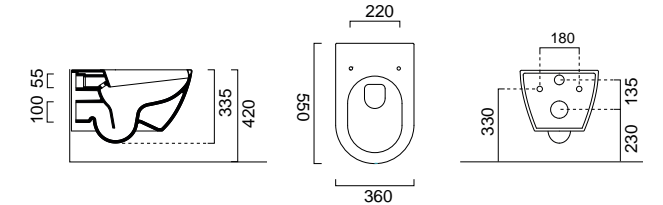

SLIM Soft Close 881500C-300
SUPER Slim Soft Close 881500SC-300

ΛΕΚΑΝΗ με κάλυμμα USPA 8815-300+6035RU
(**Uspa** βλ. σελ. 282)

ΜΠΙΝΤΕ κρεμαστό / 55 εκ. Κ.Π. 8865-300

PURA 8816 Swirl® Κρεμαστή / 50 εκ.

ΛΕΚΑΝΗ με κάλυμμα βακελίτη αποσπώμενο