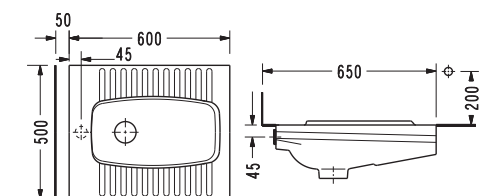

ΦΛΟΥΣΟΜΕΤΡΑ ΟΥΡΗΤΗΡΙΟΥ
ΚΑΤ/ΓΟΣ ΜΠΑΝΙΟ 1: σελ. 276