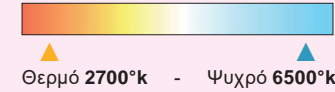

ADAGIO MUSIC Φωτισμός Εμπρός / Πίσω

Φωτιζόμενος καθρέφτης "Led"

Ενσωματωμένο σύστημα ηχείων BLUETOOTH.

Αντιθαμβωτική λειτουργία (θερμαινόμενη αντίσταση)

- Ρυθμιζόμενη θερμοκρασία φωτισμού

- Φωτισμός Εμπρός / Πίσω LED: 135 W (4148 LUMEN)

140x70 εκ.

ADA 14070