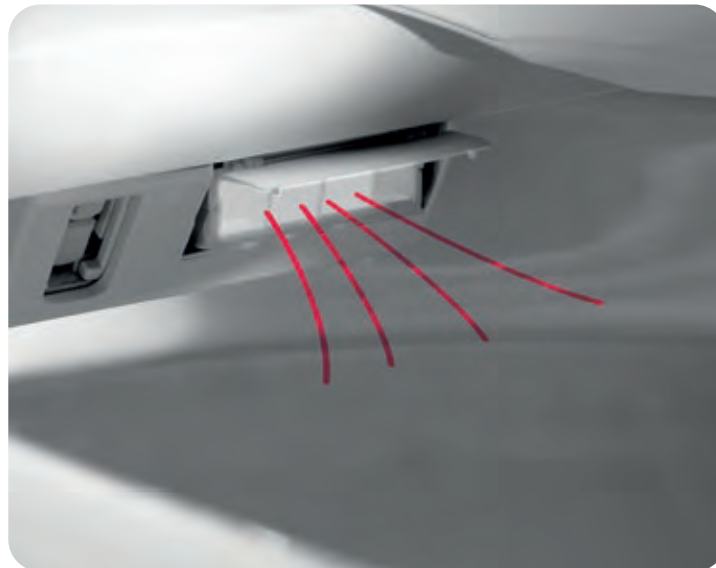

1 Πλύση υγιεινής με αυτοκαθαριζόμενα ακροφύσια μετά από κάθε χρήση !
Σχολαστικός καθαρισμός των ευαίσθητων περιοχών του σώματος με ψεκασμό νερού ρυθμιζόμενης θερμοκρασίας. Διαθέτει 2 ακροφύσια - ένα κατευθυνόμενο στην οπίσθια περιοχή και ένα σχεδιασμένο για τον γυναικείο καθαρισμό. Η αυτόματη λειτουργία των ακροφυσίων πλύσης, ρυθμίζεται εύκολα με τα πλήκτρα ή το τηλεχειριστήριο.

4 **Θερμαινόμενο κάθισμα**
Εξαλείφει το "παγωμένο άγγιγμα" που συνήθως βιώνουμε όταν καθόμαστε στην τουαλέτα κατά τη διάρκεια των κρύων ημερών του χειμώνα.

2 **Στέγνωμα**
Με ένα άγγιγμα του τηλεχειριστηρίου ενεργοποιείτε το στέγνωμα με θερμό αέρα και ρυθμίζετε τη θερμοκρασία σε ένα από τα 5 επίπεδα ρύθμισης.

5 **Αντιβακτηριακό κάθισμα Soft Close**
Κάθισμα κατασκευασμένο από αντιβακτηριακό πλαστικό ABS που αποτρέπει την ανάπτυξη μικροβίων. Εξοπλισμένο με μηχανισμό Soft-Close, για σταδιακό κι αθόρυβο κλείσιμο.

3 **Αυτόματη απόσμηση**
Η λειτουργία της αυτόματης αφαίρεσης οσμών, βοηθά στην απαλλαγή από δυσάρεστες οσμές κατά τη χρήση της τουαλέτας. Το φίλτρο απόσμησης απομακρύνει αποτελεσματικά τα σωματίδια οσμής, απελευθερώνοντας καθαρό αέρα.

- Ζητήστε το πατρón για δοκιμή στη λεκάνη σας.
- Εύκολη εγκατάσταση σε λιγότερο από 1 ώρα και χρήση χωρίς πολύπλοκες διαδικασίες.
- Συμβατότητα: προσαρμόζονται στις περισσότερες λεκάνες της αγοράς.