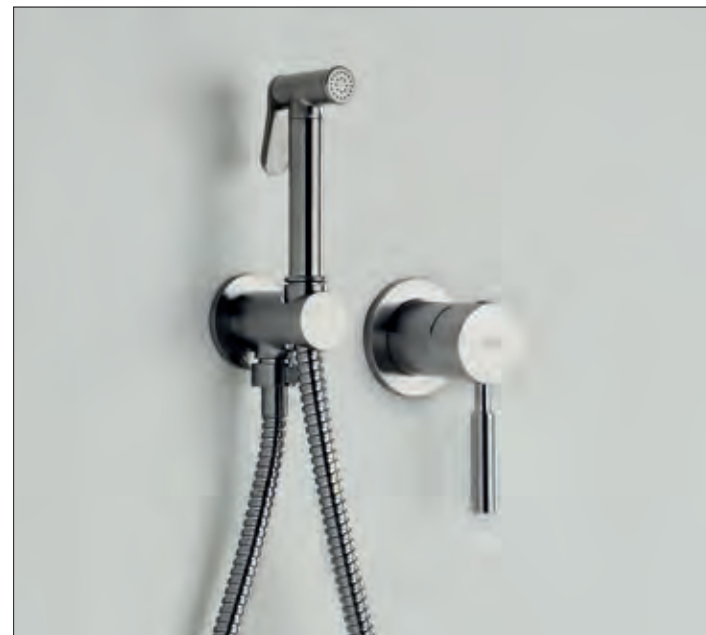

Tech 12211-110 Inox Finish

Ανάμιξη (ζεστό / κρύο)

Εντοιχιζόμενος μίκτης με μεταλλικό ντουζάκι Shut-off και σπιράλ 1m για πλύση ατομικής υγιεινής ή για πλύση λεκάνης WC.

- Παρέχεται με γέφυρα μίκτη - παροχής.