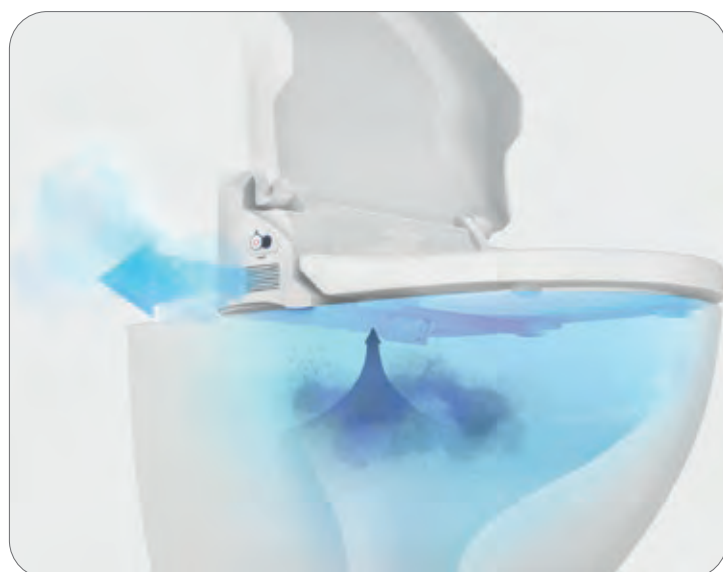

5 **Αντιβακτηριακό κάθισμα Soft Close**
Κάθισμα κατασκευασμένο από αντιβακτηριακό πλαστικό ABS που αποτρέπει την ανάπτυξη μικροβίων. Εξοπλισμένο με μηχανισμό Soft-Close, για σταδιακό κι αθόρυβο κλείσιμο.

3 **Αυτόματη απόσμηση**
Η λειτουργία της αυτόματης αφαίρεσης οσμών, βοηθά στην απαλλαγή από δυσάρεστες οσμές κατά τη χρήση της τουαλέτας. Το φίλτρο απόσμησης απομακρύνει αποτελεσματικά τα σωματίδια οσμής, απελευθερώνοντας καθαρό αέρα.