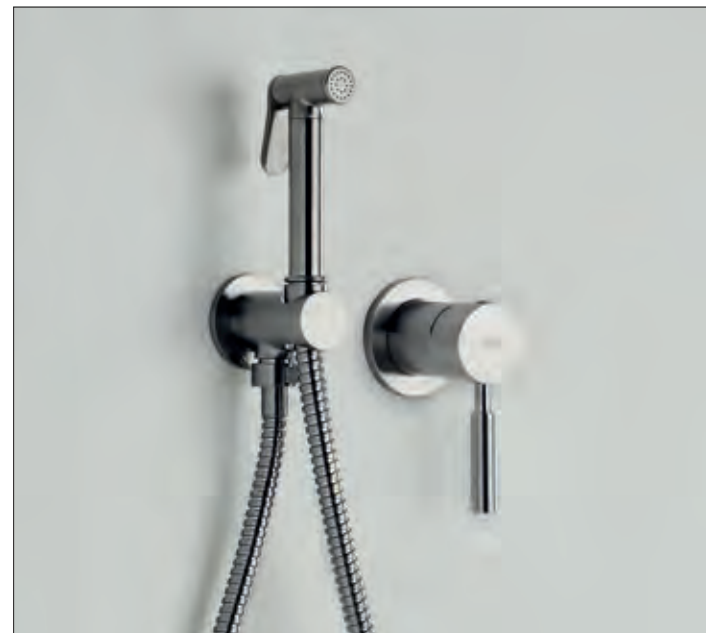

Tech 12211-110 Inox Finish

Ανάμιξη (ζεστό / κρύο)

Εντοιχιζόμενος μίκτης με μεταλλικό ντουζάκι Shut-off και σπιράλ 1m για πλύση ατομικής υγιεινής ή για πλύση λεκάνης WC.

- Παρέχεται με γέφυρα μίκτη - παροχής.