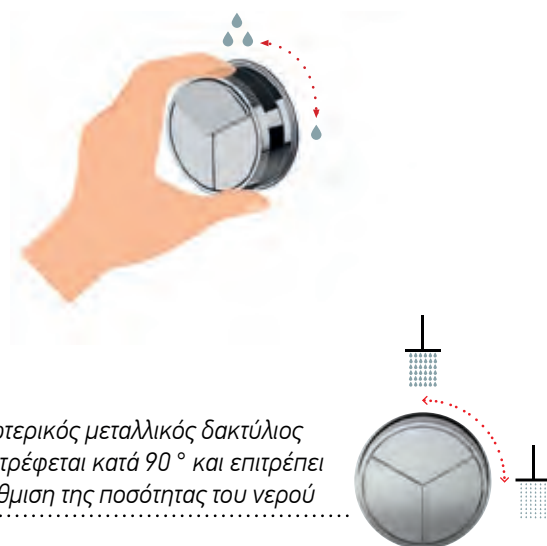

έξοδος 1

κεφαλή ντους

έξοδος 2

τηλέφωνο

έξοδος 3

jet

Ρύθμιση ποσότητας

Ο εξωτερικός μεταλλικός δακτύλιος περιστρέφεται κατά 90° και επιτρέπει τη ρύθμιση της ποσότητας του νερού

2 εξόδων