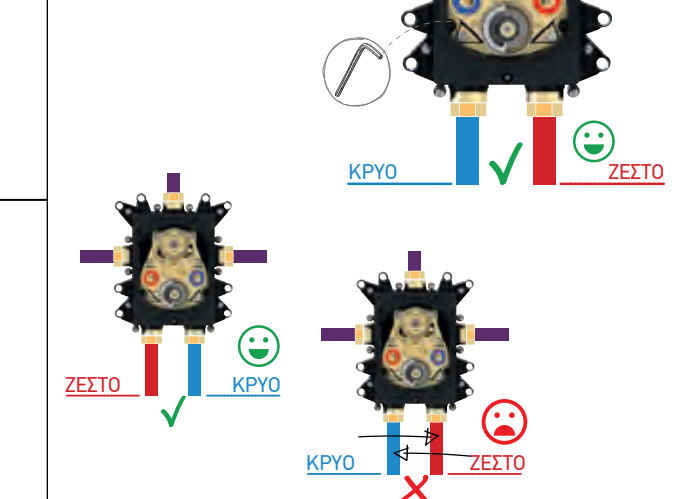

ΣΤΕΓΑΝΟΤΗΤΑ ΕΣΩΤΕΡΙΚΑ
το περίβλημα από θερμοπλαστικό καουτσούκ προστατεύει τον τοίχο από υγρασία και εξασφαλίζει ηχομόνωση.

ΔΥΝΑΤΟΤΗΤΑ ΑΝΤΙΣΤΡΟΦΗΣ
σε περίπτωση λανθασμένης υδραυλικής εγκατάστασης, η διόρθωση του σφάλματος είναι εύκολη.