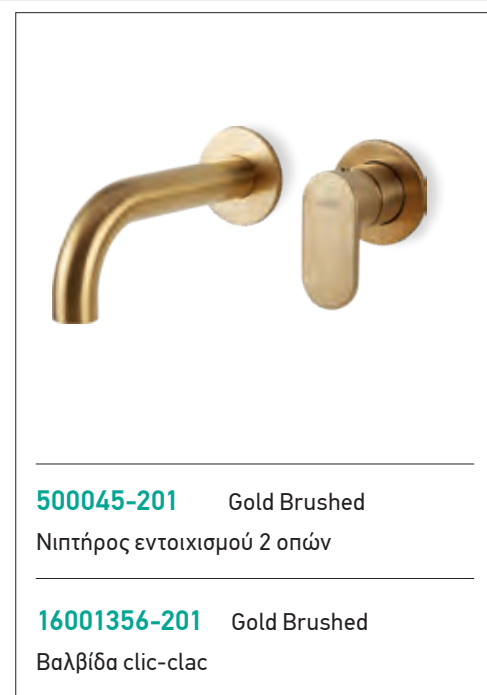

ΔΙΑΘΕΣΙΜΑ
ΦΙΝΙΡΙΣΜΑΤΑ