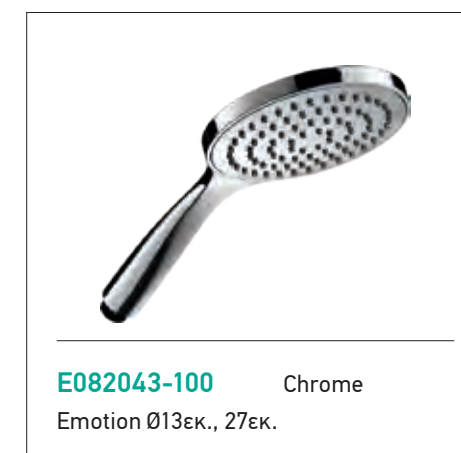

Ανακλινόμενη κεφαλή με μπράτσο οροφής 10εκ. Ø 22 - 1/2"

Ø30 x 1,3εκ.	ABS	E044044-100 + C11000	Chrome
Ø25 x 1,3εκ.	ABS	E044050-100 + C11000	Chrome
Ø20 x 1,3εκ.	BRASS	E044076-100 + C11000	Chrome
Ø20 x 1,3εκ.	ABS	E044075-100 + C11000	Chrome

Ανακλινόμενη κεφαλή με επίτοιχο μπράτσο 14 εκ., Ø 20 χιλ. - 1/2"

Ø13 x 1,3εκ.	ABS	E044106-100 + E021058	Chrome
--------------	-----	------------------------------	--------

E087008-100 Chrome
FLUTE 70 εκ.
με βάση τηλεφώνου μεταβλητού ύψους