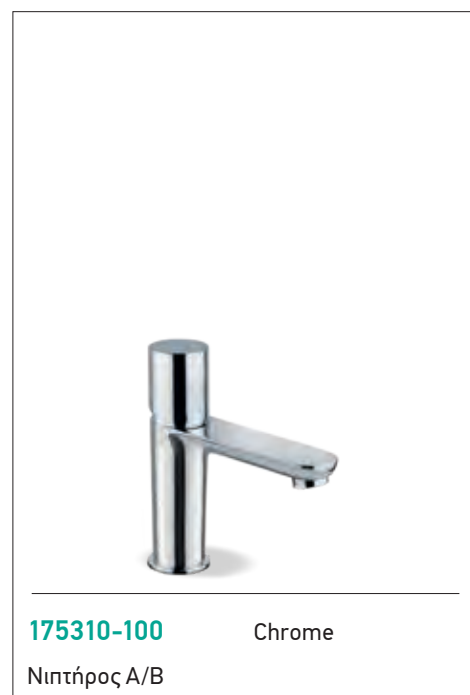

ΔΙΑΘΕΣΙΜΑ
ΦΙΝΙΡΙΣΜΑΤΑ

Black
Matt