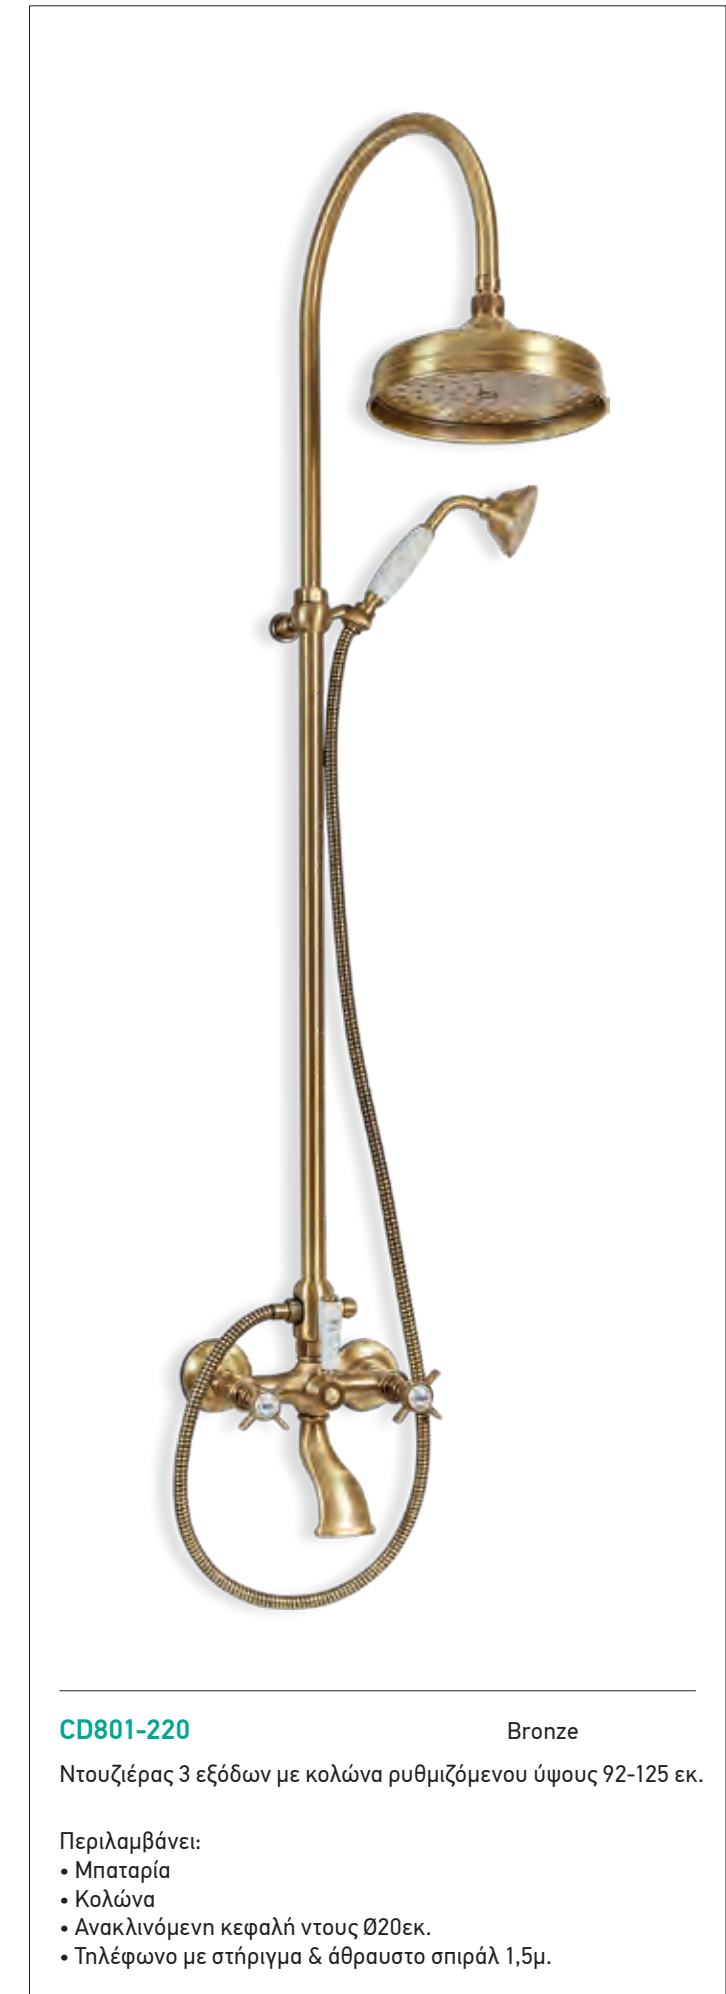

19279-220 Bronze
Ζεύγος γόνατα παροχής / στήριξης για επικαθήμενη μπαταρία λουτρού

ΠΩΛΗΣΗ ΣΕ ΣΥΝΔΥΑΣΜΟ ΜΕ ΜΠΑΤΑΡΙΑ ΝΙΠΤΗΡΟΣ

AL220-220 Bronze
Σιφών νιπτήρας RETRO

6590-220 Bronze
SLIM Ø90 βαλβίδα/σιφών ντουζιέρας με αποσπώσιμο πώμα για καθαρισμό.