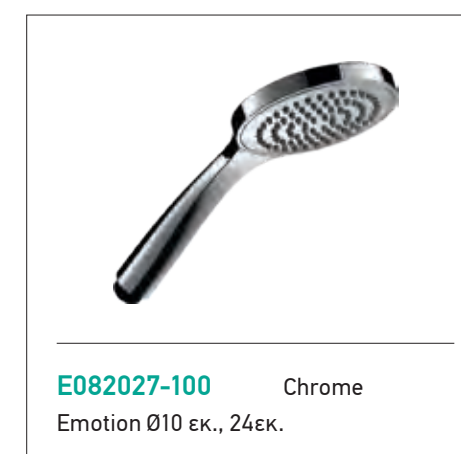

Ανακλινόμενη κεφαλή με μπράτσο οροφής 10εκ. Ø 22 - 1/2"

Ø30 x 1,3εκ.	ABS	E044044-100 + C11000	Chrome
Ø25 x 1,3εκ.	ABS	E044050-100 + C11000	Chrome
Ø20 x 1,3εκ.	BRASS	E044076-100 + C11000	Chrome
Ø20 x 1,3εκ.	ABS	E044075-100 + C11000	Chrome

Ανακλινόμενη κεφαλή με επίτοιχο μπράτσο 14 εκ., Ø 20 χιλ. - 1/2"

Ø13 x 1,3εκ.	ABS	E044106-100 + E021058	Chrome
--------------	-----	------------------------------	--------

E087008-100 Chrome
FLUTE 70 εκ.
με βάση τηλεφώνου μεταβλητού ύψους