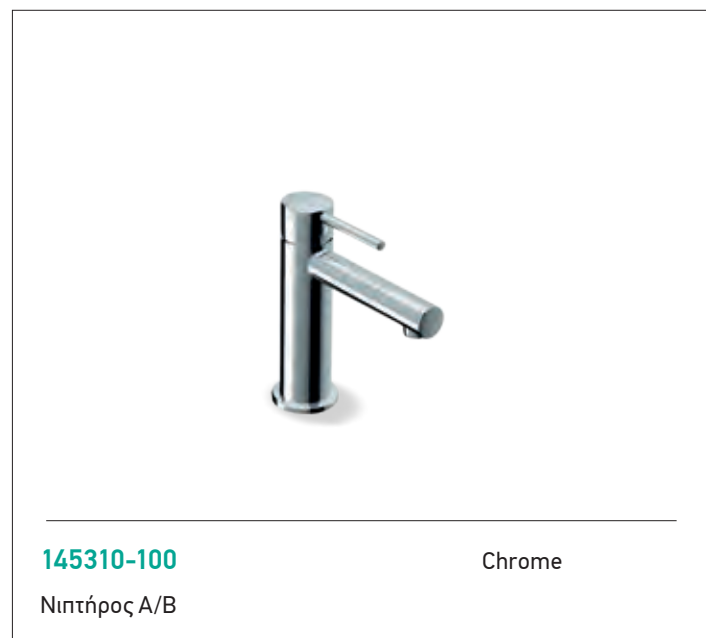

145310-100

Chrome

Νιπτήρας A/B