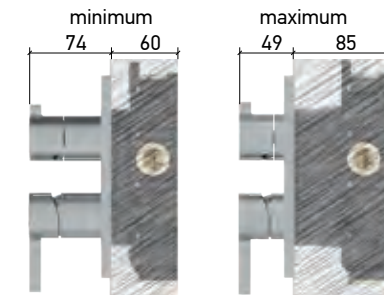

2 εξόδων

E176632-110 εξωτερικό τμήμα
E134001 κιτ εντοιχισμού

Inox Finish

Θερμοστατικός μίκτης εντοιχισμού 2 εξόδων με επιλογή 2 πλήκτρων και κιτ εντοιχισμού

3 εξόδων

E176633-110 εξωτερικό τμήμα
E134001 κιτ εντοιχισμού

Inox Finish

Θερμοστατικός μίκτης εντοιχισμού 3 εξόδων με επιλογή 3 πλήκτρων και κιτ εντοιχισμού

ΒΑΘΟΣ ΕΝΤΟΙΧΙΣΜΟΥ
μέγιστο βάθος εντοιχισμού χωρίς κάποιο ειδικό κιτ επέκτασης.

CORE PUSH | CENTRAL CONTROL

Επιλογή εξόδου νερού

Ρύθμιση ποσότητας

έξοδος 1

έξοδος 2

έξοδος 3

κεφαλή ντους

τηλέφωνο

jet

Ο εξωτερικός μεταλλικός δακτύλιος περιστρέφεται κατά 90° και επιτρέπει τη ρύθμιση της ποσότητας του νερού

CORE PLUS+

ΕΥΚΟΛΗ ΕΓΚΑΤΑΣΤΑΣΗ
οι επίπεδες πλευρές στο κάλυμμα προστασίας αποτρέπουν σφάλματα κλίσης κατά την εγκατάσταση.

ΣΤΕΓΑΝΟΤΗΤΑ ΕΣΩΤΕΡΙΚΑ
το περίβλημα από θερμοπλαστικό καουτσούκ προστατεύει τον τοίχο από υγρασία και εξασφαλίζει ηχομόνωση.

ΔΥΝΑΤΟΤΗΤΑ ΑΝΤΙΣΤΡΟΦΗΣ
σε περίπτωση λανθασμένης υδραυλικής εγκατάστασης, η διόρθωση του σφάλματος είναι εύκολη.

ΣΤΕΓΑΝΟΤΗΤΑ ΕΞΩΤΕΡΙΚΑ
καμμία διείσδυση νερού χάρη στη φλάντζα που εφαρμόζει τέλεια στα πλακίδια.