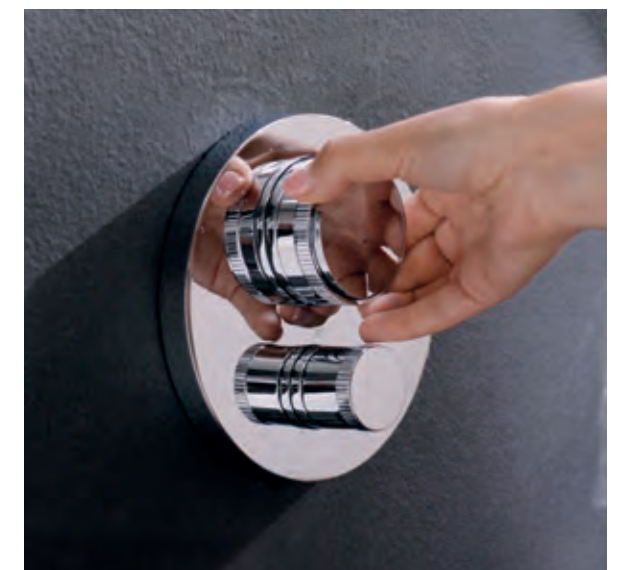

3. Περιστρέψτε τον δακτύλιο για να ρυθμίσετε την ποσότητα του νερού.