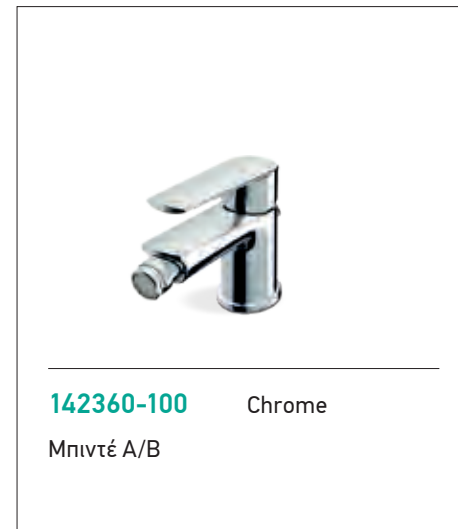

142065-100 Chrome
με κολώνα ρυθμιζόμενου ύψους 83-144εκ.

142066-100 Chrome
με κολώνα σταθερού ύψους 117εκ.

Ντουζιέρας 2 εξόδων
Περιλαμβάνει: • Μπαταρία • Κολώνα • Ανακλινόμενη κεφαλή ντους anticalcare Ø20εκ. • Τηλέφωνο anticalcare με στήριγμα & άθραυστο σπινάλι 1,5μ.