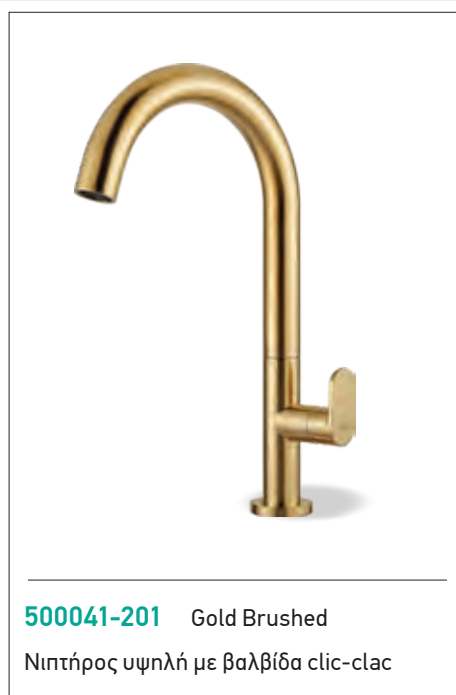

ΔΙΑΘΕΣΙΜΑ
ΦΙΝΙΡΙΣΜΑΤΑ