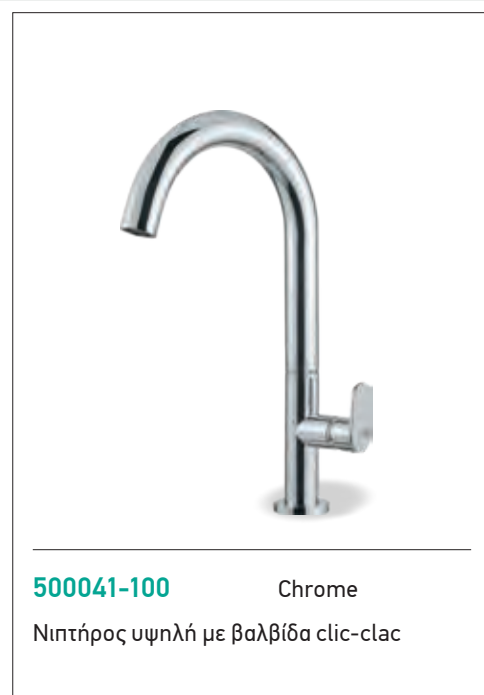

ΔΙΑΘΕΣΙΜΑ
ΦΙΝΙΡΙΣΜΑΤΑ