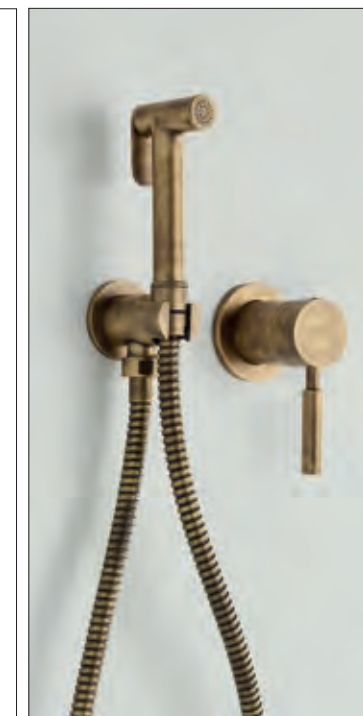

Antique Brass

Βαλβίδα clic-clac

RV0338-221

Antique Brass

Βαλβίδα clic-clac

1 εξόδου

38300-221

Antique Brass

Μπαταρία εντοιχισμού 3 οπών με εκτροπέα 2/3 εξόδων. Περιλαμβάνεται τάπα, για χρήση 2 εξόδων.

Κάθετη ή Οριζόντια τοποθέτηση

ΔΙΑΘΕΣΙΜΑ
ΦΙΝΙΡΙΣΜΑΤΑ

12007-221 Antique Brass
Νιπτήρας A/B

12507-221 Antique Brass
Νιπτήρας υψηλή με βαλβίδα clic-clac

12208-221 Antique Brass
Νιπτήρας εντοιχισμού 2 οπών

RV0338-221 Antique Brass
Βαλβίδα clic-clac

12019-221 Antique Brass
Λουτρού με τηλέφωνο anticalcare, επίτοιχο αναπαιτήριο τηλεφώνου & άθραυ.σπιδράλ 1,5μ.