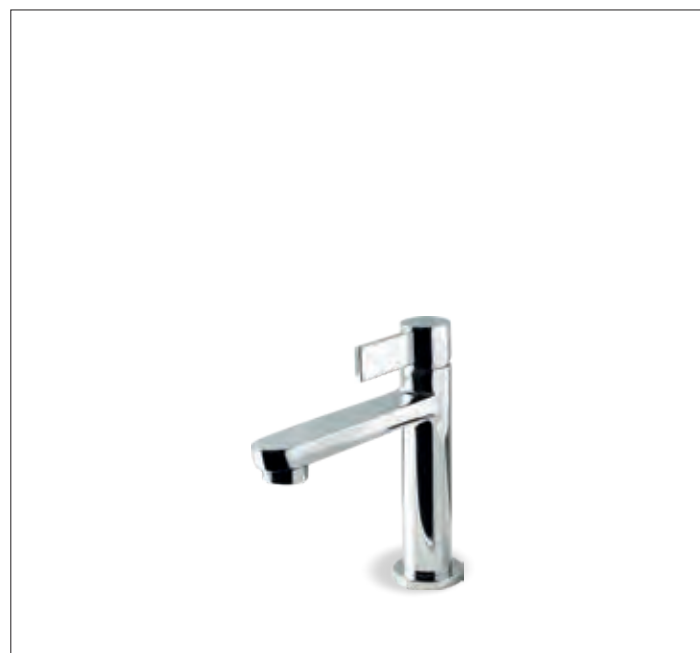

41001-100

Chrome

Νιπτήρος με βαλβίδα clic-clac