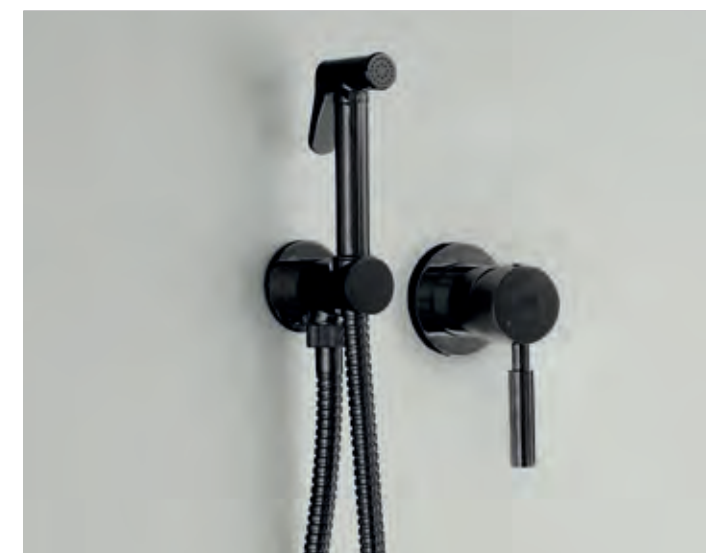

BLACK BRUSHED
Αξεσουάρ Ντους **SLIM**

5
ΧΡΟΝΙΑ
ΕΓΓΥΗΣΗ

ΠΩΛΗΣΗ ΣΕ ΣΥΝΔΥΑΣΜΟ ΜΕ ΜΠΑΤΑΡΙΑ

BLACK
BRUSHED
BLACK
CHROME
RUSTY
BLACK

Black Brushed
RV50000-410
+ **RV50809-410**
Ανακλινόμενη κεφαλή anticalcare BRASS
Ø22,5εκ. + μπράτσο τοίχου 35εκ.

Black Brushed
RV50000-410
+ **RV50813-410**
Ανακλινόμενη κεφαλή anticalcare BRASS
Ø22,5εκ. + μπράτσο οροφής 10εκ.

Black Brushed
CV10131-410
+ **RV50200-410**
+ **RV51620-410**
Επίτοιχη παροχή νερού 1/2", μαζί με
τηλέφωνο και PVC σπιράλ 1,5μ

Black Brushed
RV6809-410
Στόμιο 18 εκ. - 1/2"

Black Brushed
RV0262-410
Σιφών με αποσπώμενο πώμα καθαρισμού

Black Brushed
RV0338-410
Βαλβίδα νιπτήρος clic - clic 1 1/2"

ΑΝΤΑΛΛΑΚΤΙΚΟ
Black Brushed
RV51620-410
PVC σπιράλ 1,5μ

ΑΝΤΑΛΛΑΚΤΙΚΟ
Black Brushed
RV50200-410
Τηλέφωνο ντους

ΕΛΕΥΘΕΡΗΣ ΤΟΠΟΘΕΤΗΣΗΣ / FLUSH Black Brushed

5
ΧΡΟΝΙΑ
ΕΓΓΥΗΣΗ

BLACK
BRUSHED
BLACK
CHROME
RUSTY
BLACK

NEO
eurorama
R6826-410 Black Br.
Ρουξούνι νιπτήρος, οροφής 130εκ.
R5309-410 Black Br.
Επικαθήμενος μίκτης νιπτήρος

ΝΙΠΗΤΡΟΣ
eurorama
13302-410 Black Br.
Επιδαπέδια νιπτήρος με περιστρεφόμενο
ρουξούνι

ΛΟΥΤΡΟΥ
ARMANDO
VICARIO
700065-410 Black Br.
CYRCUS Επιδαπέδια λουτρού

laTorne

12211-410 Flush mix Black Brushed

Ανάμιξη (ζεστό / κρύο)

Εντοιχιζόμενος μίκτης με μεταλλικό ντουζάκι Shut-off και
σπιράλ 1m για πλύση ατομικής υγιεινής ή για πλύση λεκάνης WC.

• Παρέχεται με γέφυρα μίκτη - παροχής.