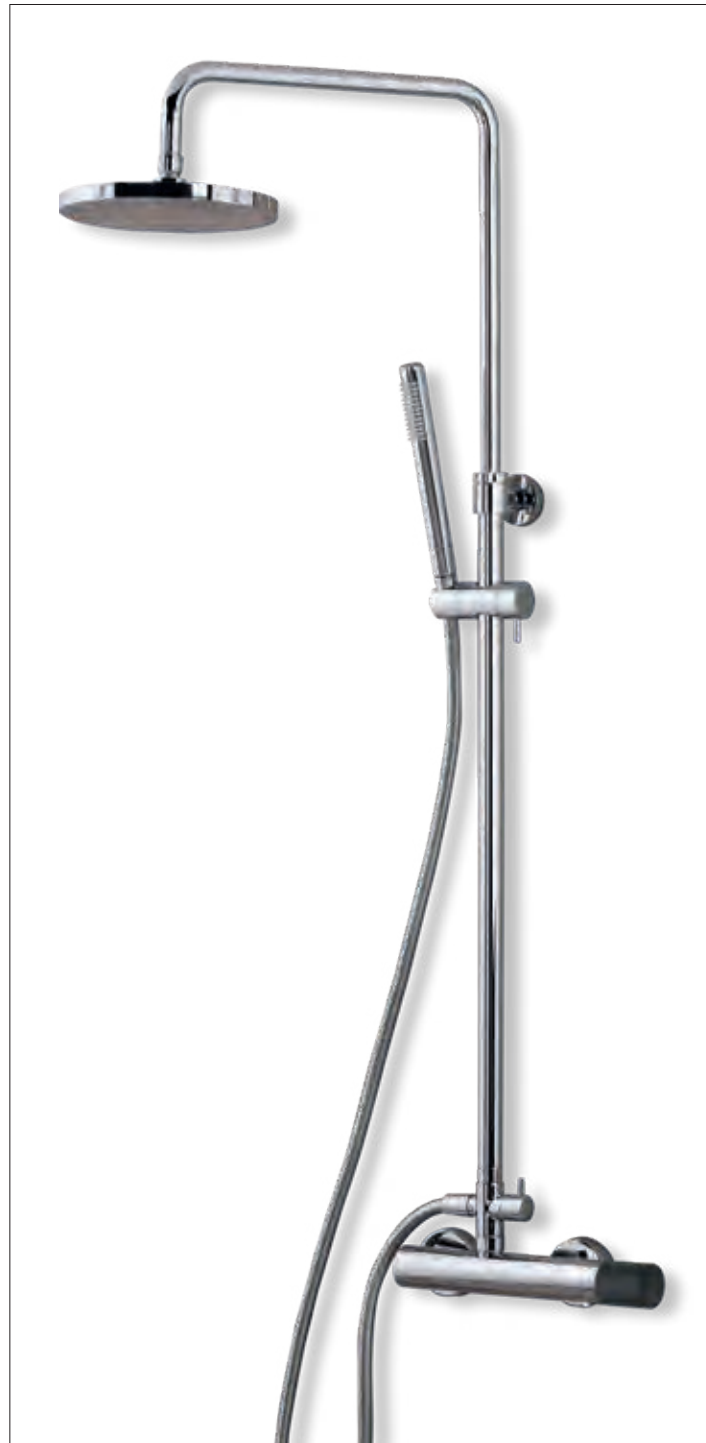

178065-100 Chrome
με κολώνα ρυθμιζόμενου ύψους 76-137εκ.

178066-100 Chrome
με κολώνα σταθερού ύψους 110εκ.

Ντουζιέρας 2 εξόδων

Περιλαμβάνει: • Μπαταρία • Κολώνα • Ανακλινόμενη κεφαλή ντους anticalcare Ø20 εκ. • Τηλέφωνο anticalcare με στήριγμα & άθραυστο σπирάλ 1,5μ.