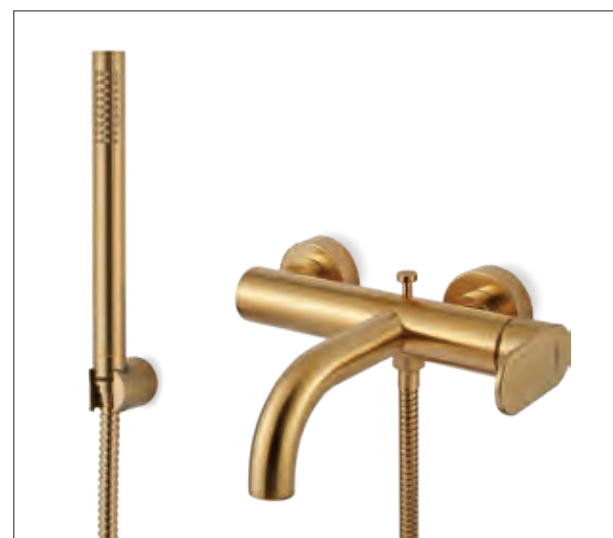

ΔΙΑΘΕΣΙΜΑ
ΦΙΝΙΡΙΣΜΑΤΑ