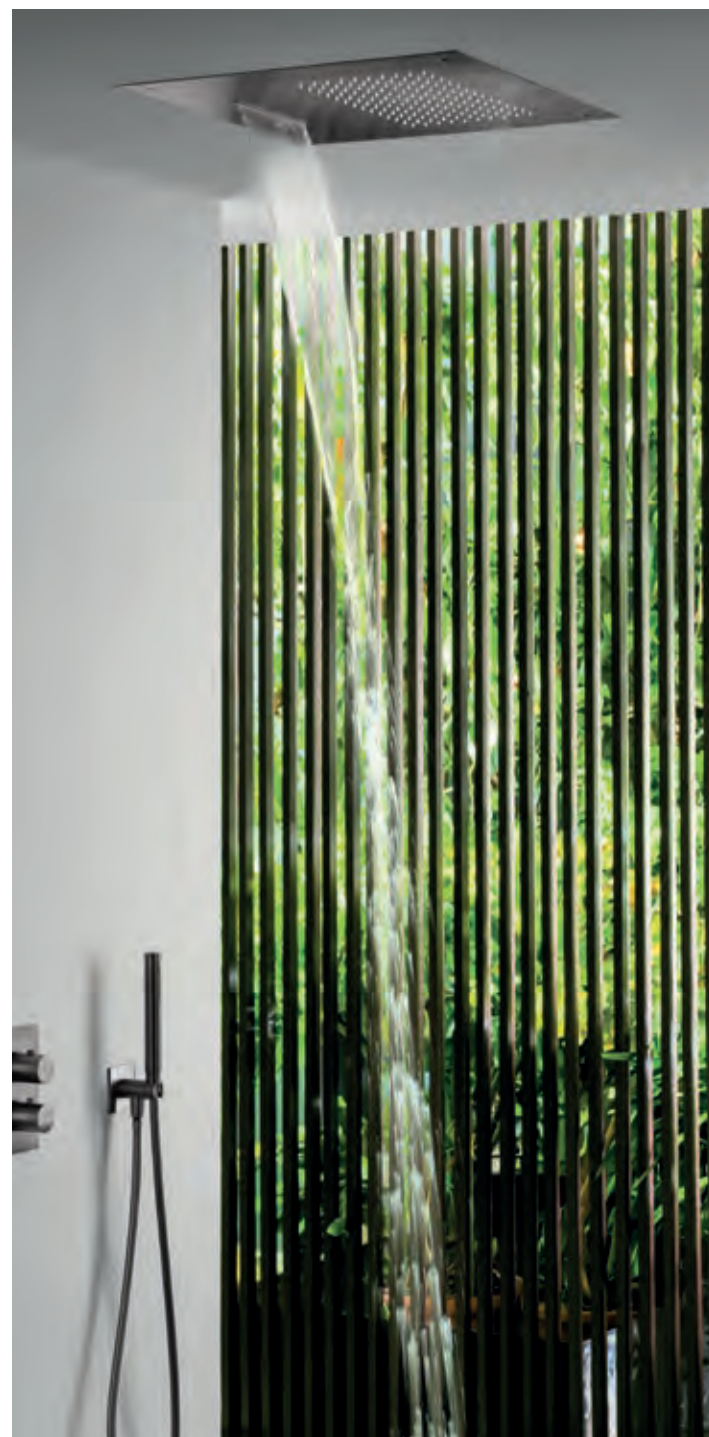

ΧΡΩΜΑΤΟΘΕΡΑΠΕΙΑ

ΒΡΟΧΗ

ΚΑΤΑΡΡΑΚΤΗΣ
"WIRE"

ΚΑΤΑΡΡΑΚΤΗΣ
"TWIST"

ΤΗΛΕΧΕΙΡΙΣΤΗΡΙΟ

WIRE - TWIST TEMOTION 50 x 50 εκ.

E044259-411 Black Brushed PVD **Κ.Π.**

Κεφαλή εντοιχισμού οροφής 3 ροών από ανοξείδωτο ασάλι με χρωματοθεραπεία.