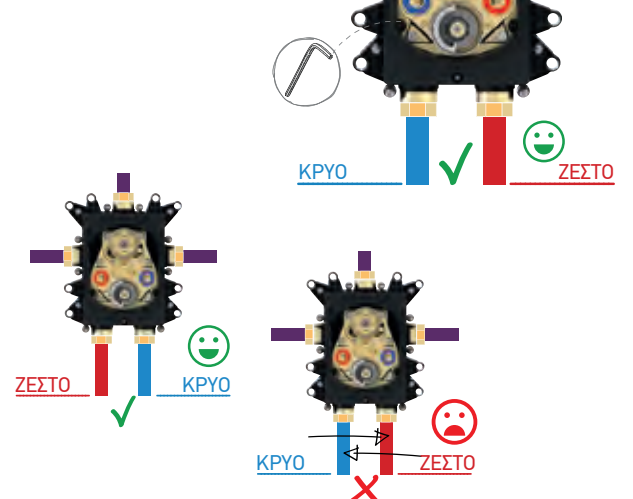

ΣΤΕΓΑΝΟΤΗΤΑ ΕΣΩΤΕΡΙΚΑ
το περίβλημα από θερμοπλαστικό καουτσούκ προστατεύει τον τοίχο από υγρασία και εξασφαλίζει ηχομόνωση.

ΔΥΝΑΤΟΤΗΤΑ ΑΝΤΙΣΤΡΟΦΗΣ
σε περίπτωση λανθασμένης υδραυλικής εγκατάστασης, η διόρθωση του σφάλματος είναι εύκολη.