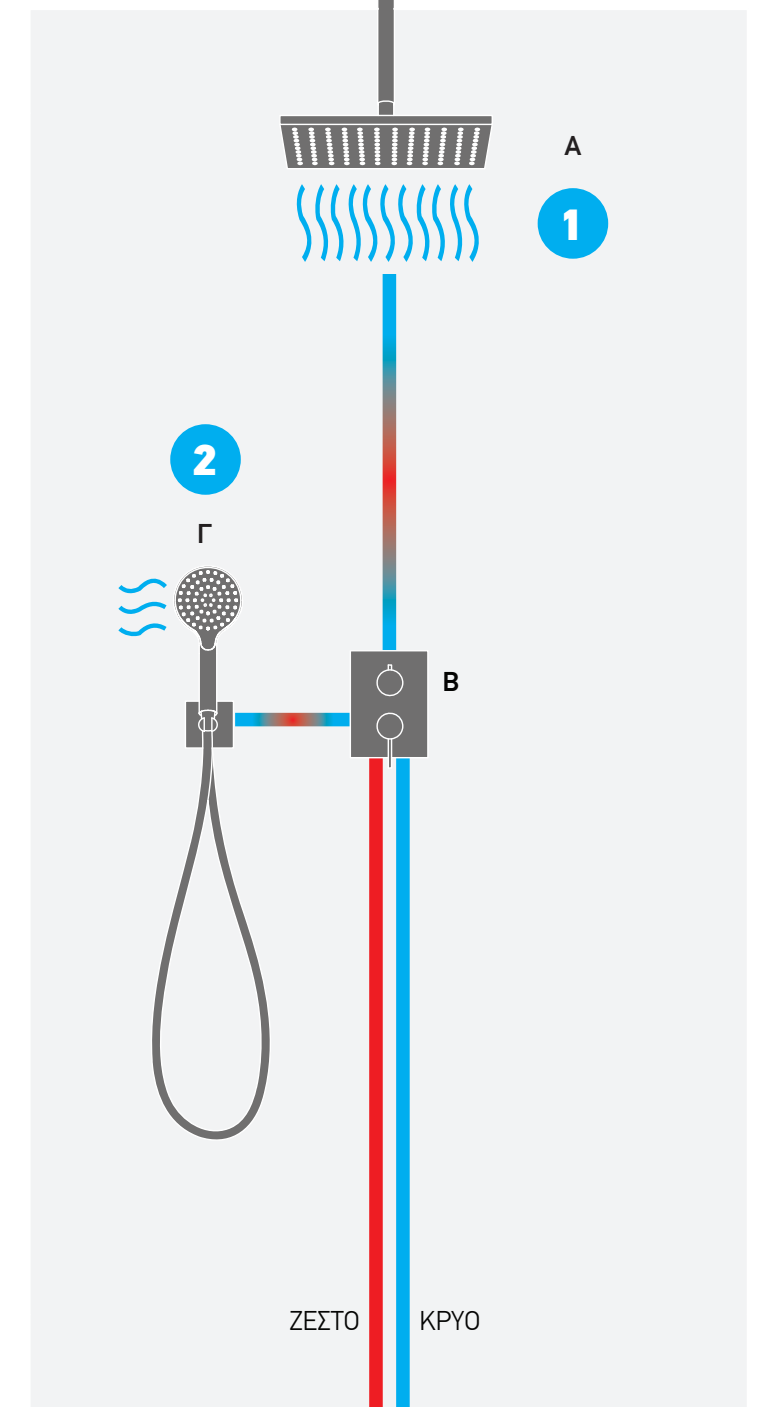

2 ΕΞΟΔΩΝ

Ύψος από δάπεδο	Για ύψος ανθρώπου		
	160 εκ.	180 εκ.	200 εκ.
A Κεφαλή ντους	210	220	240
B Μίκτης με εκτροπέα 2 εξόδων	115	125	135
Γ Παροχή με τηλεφώνου ντους	115	125	135