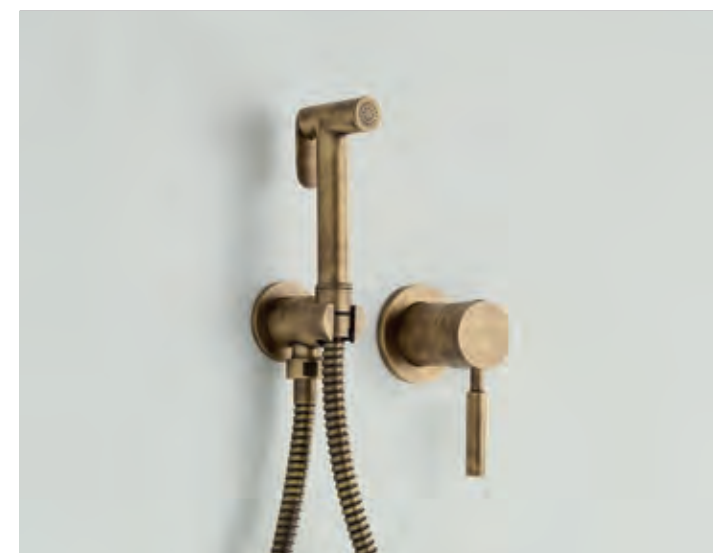

laTorne

12211-221 Flush mix Antique Brass

🟡🔵 Ανάμιξη (ζεστό / κρύο)

Εντοιχιζόμενος μίκτης με μεταλλικό ντουζάκι Shut-off και σπιράλ 1m για πλύση ατομικής υγιεινής ή για πλύση λεκάνης WC.
• Παρέχεται με γέφυρα μίκτη - παροχής.