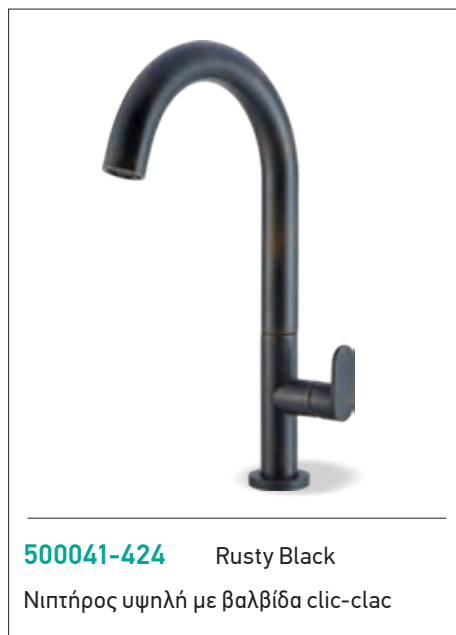

BLACK BRUSHED
BLACK CHROME
RUSTY BLACK

ΔΙΑΘΕΣΙΜΑ
ΦΙΝΙΡΙΣΜΑΤΑ

BLACK
BRUSHED
BLACK
CHROME
RUSTY
BLACK

BLACK
BRUSHED
BLACK
CHROME
RUSTY
BLACK

RUSTY BLACK
Αξεσουάρ Ντους SLIM

ΠΩΛΗΣΗ ΣΕ ΣΥΝΔΥΑΣΜΟ ΜΕ ΜΠΑΤΑΡΙΑ

Μπαταρίες Μπάνιου