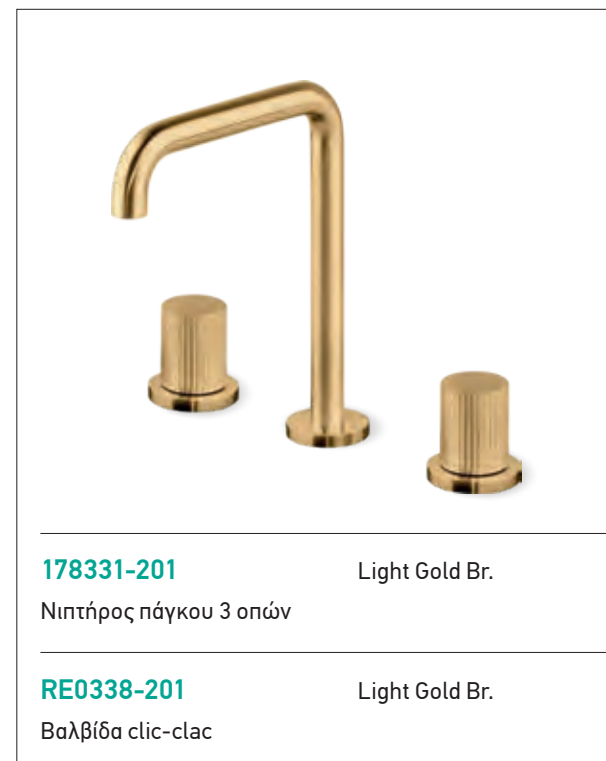

900021-201 Gold Brushed
+ **16000749-201**
+ **16000754-201**

Επίτοιχη παροχή νερού 1/2", μαζί με
τηλέφωνο και άθραυστο σπирάλ 1,5μ

700112-201 Gold Brushed
Στόμιο 20εκ.

900126-201 Gold Brushed
Σιφών

16001356-201 Gold Brushed
Βαλβίδα νιπτήρος clic - clac 1/4"

ΑΝΤΑΛΛΑΚΤΙΚΟ
16000754-201 Gold Brushed
Αθραυστο σπирάλ 1,5μ

ΑΝΤΑΛΛΑΚΤΙΚΟ
16000749-201 Gold Brushed
Τηλέφωνο ντους

ΔΙΑΘΕΣΙΜΑ
ΦΙΝΙΡΙΣΜΑΤΑ

 Bronze Brushed

ΔΙΑΘΕΣΙΜΑ
ΦΙΝΙΡΙΣΜΑΤΑ

ΠΩΛΗΣΗ ΣΕ ΣΥΝΔΥΑΣΜΟ ΜΕ ΜΠΑΤΑΡΙΑ