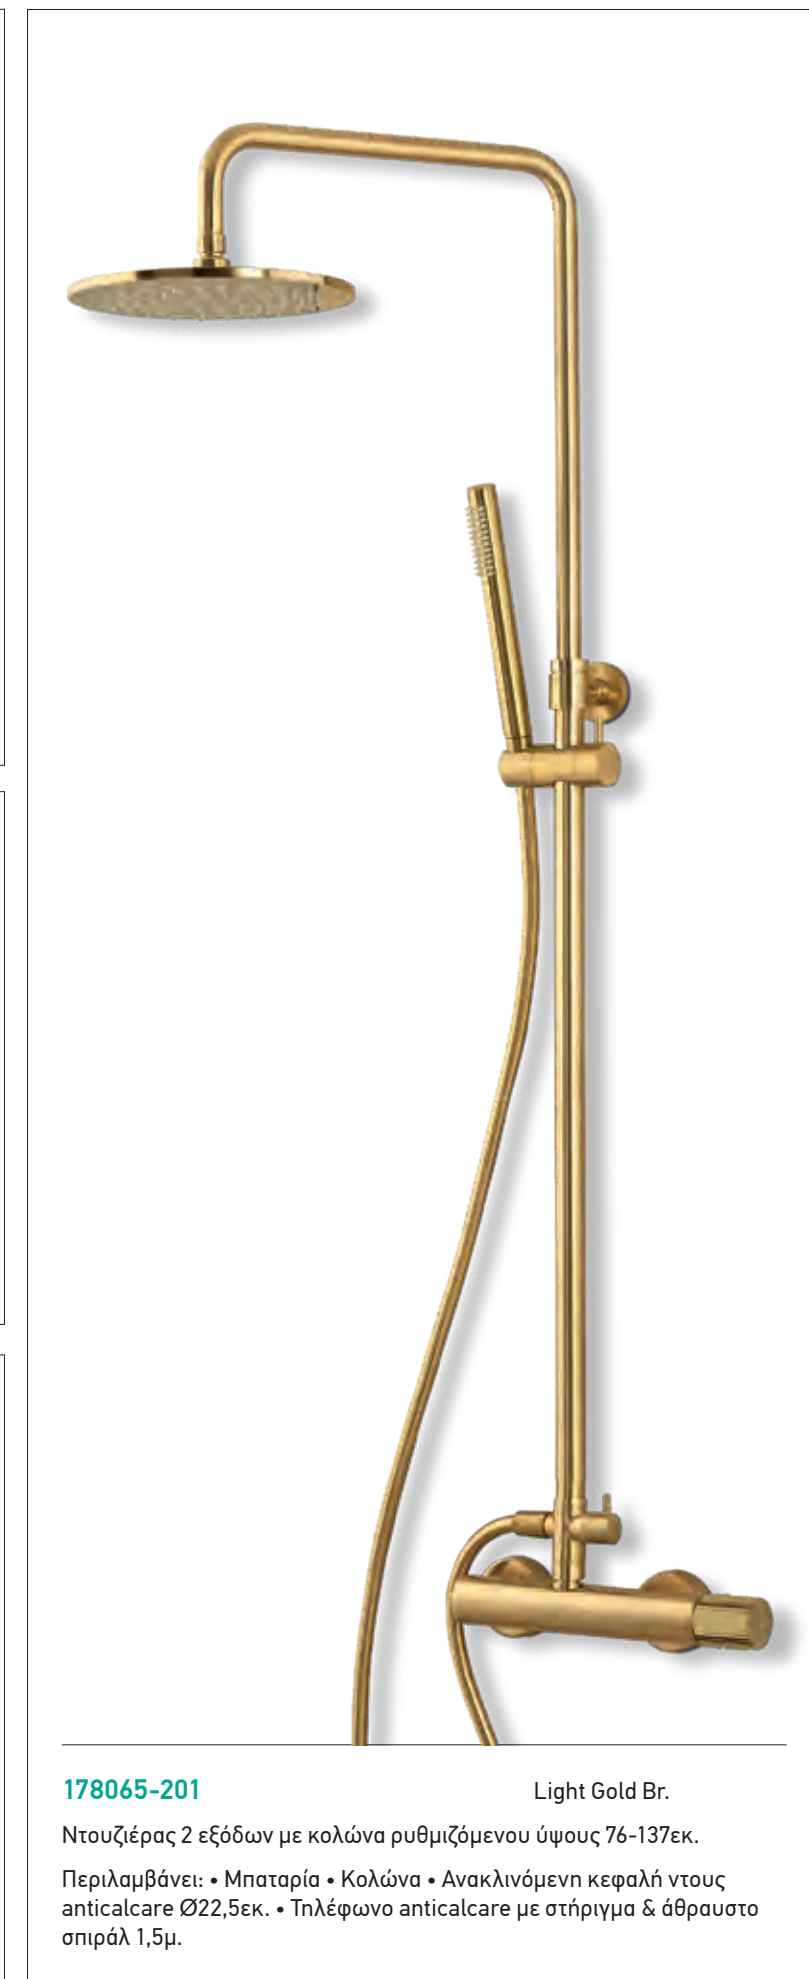

ΑΝΤΑΛΛΑΚΤΙΚΟ
16000754-201 Gold Brushed
Αθραυστο σπирάλ 1,5μ

ΑΝΤΑΛΛΑΚΤΙΚΟ
16000749-201 Gold Brushed
Τηλέφωνο ντους

ΔΙΑΘΕΣΙΜΑ
ΦΙΝΙΡΙΣΜΑΤΑ

 Bronze Brushed

ΔΙΑΘΕΣΙΜΑ
ΦΙΝΙΡΙΣΜΑΤΑ

ΠΩΛΗΣΗ ΣΕ ΣΥΝΔΥΑΣΜΟ ΜΕ ΜΠΑΤΑΡΙΑ