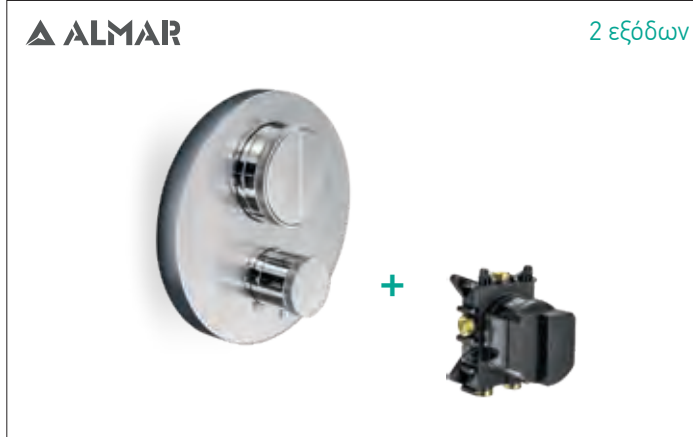

512050D-100 Chrome
Μίκτης εντοιχισμού 2 εξόδων με εκτροπέα

615065-100 Chrome
με κολώνα ρυθμιζόμενου ύψους 76-137εκ.

615066-100 Chrome
με κολώνα σταθερού ύψους 110εκ.

Ντουζιέρα 2 εξόδων, θερμοστατική
Περιλαμβάνει: • Μπαταρία • Κολώνα • Ανακλινόμενη κεφαλή ντους anticalcare Ø20εκ. • Τηλέφωνο anticalcare με στήριγμα & άθραυστο σπιράλ 1,5μ.