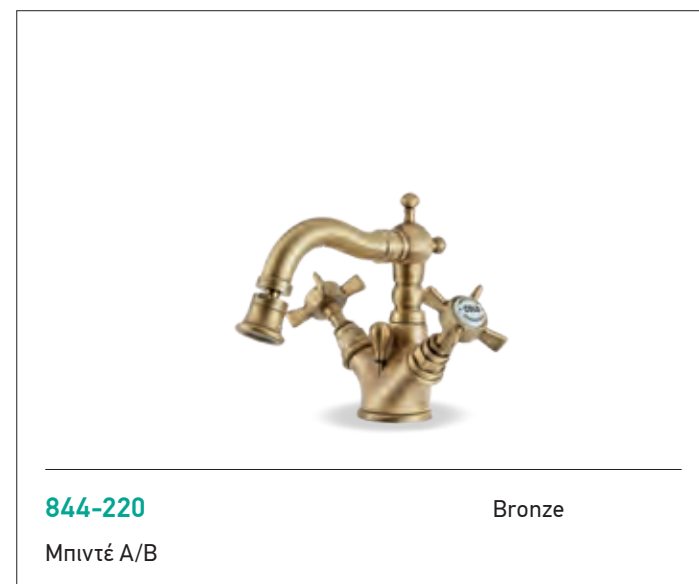

19279-220 Bronze
Ζεύγος γόνατα παροχής / στήριξης για επικαθήμενη μπαταρία λουτρού

ΠΩΛΗΣΗ ΣΕ ΣΥΝΔΥΑΣΜΟ ΜΕ ΜΠΑΤΑΡΙΑ ΝΙΠΤΗΡΟΣ

AL220-220 Bronze
Σιφών νιπτήρας RETRO

6590-220 Bronze
SLIM Ø90 βαλβίδα/σιφών ντουζιέρας με αποσπώσιμο πώμα για καθαρισμό.