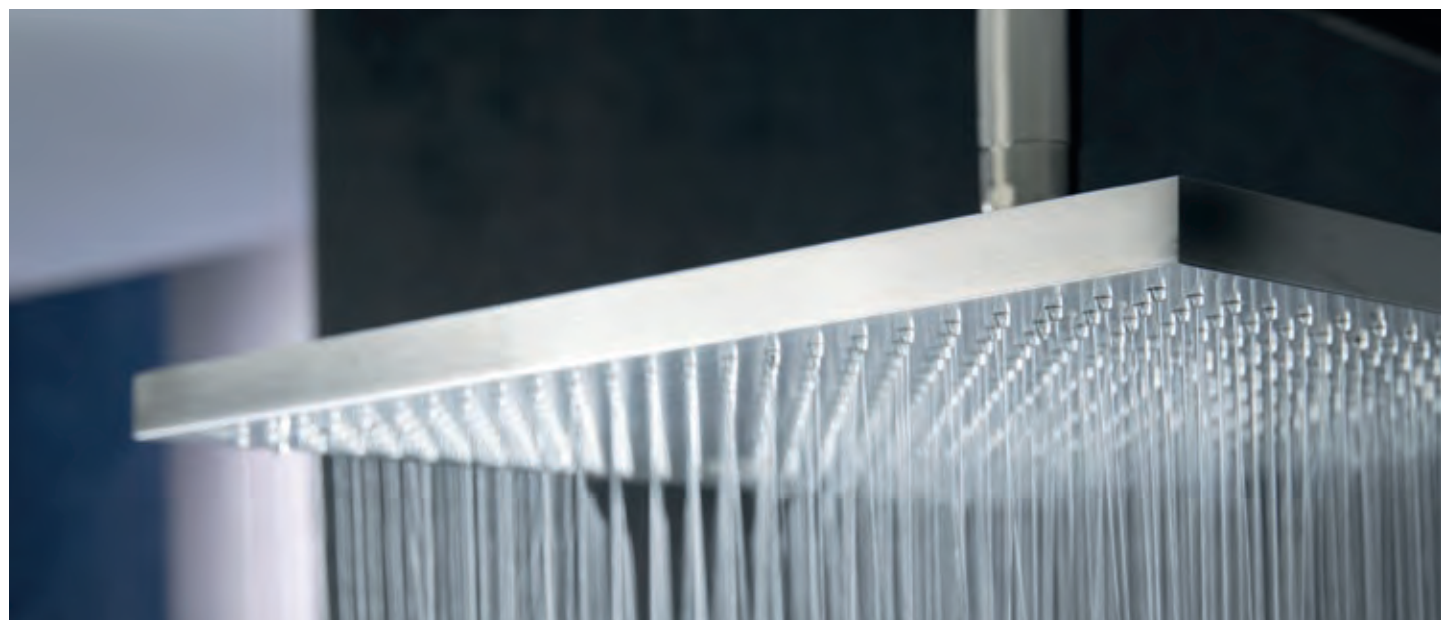

Ανακλινόμενη κεφαλή με επίτοιχο μπράτσο 35εκ. 25 x 25χιλ - 1/2"

30 x 30 x 1,3εκ.	ABS	E044043-100 + C23500	Chrome
25 x 25 x 1,3εκ.	ABS	E044220-100 + C23500	Chrome
20 x 20 x 1,3εκ.	ABS	E044077-100 + C23500	Chrome
*40 x 40 x 0,85εκ.	BRASS	R50005-100 + C23500	Chrome

*Έως εξάντλησης των αποθεμάτων

Ανακλινόμενη κεφαλή με μπράτσο οροφής 20εκ. 25 x 25χιλ - 1/2"

30 x 30 x 1,3εκ.	ABS	E044043-100 + C22000	Chrome
25 x 25 x 1,3εκ.	ABS	E044220-100 + C22000	Chrome
20 x 20 x 1,3εκ.	ABS	E044077-100 + C22000	Chrome
*40 x 40 x 0,85εκ.	BRASS	R50005-100 + C22000	Chrome

*Έως εξάντλησης των αποθεμάτων

Ανακλινόμενη κεφαλή με μπράτσο οροφής 10εκ. 25 x 25χιλ - 1/2"

30 x 30 x 1,3εκ.	ABS	E044043-100 + C21000	Chrome
25 x 25 x 1,3εκ.	ABS	E044220-100 + C21000	Chrome
20 x 20 x 1,3εκ.	ABS	E044077-100 + C21000	Chrome
*40 x 40 x 0,85εκ.	BRASS	R50005-100 + C21000	Chrome

*Έως εξάντλησης των αποθεμάτων