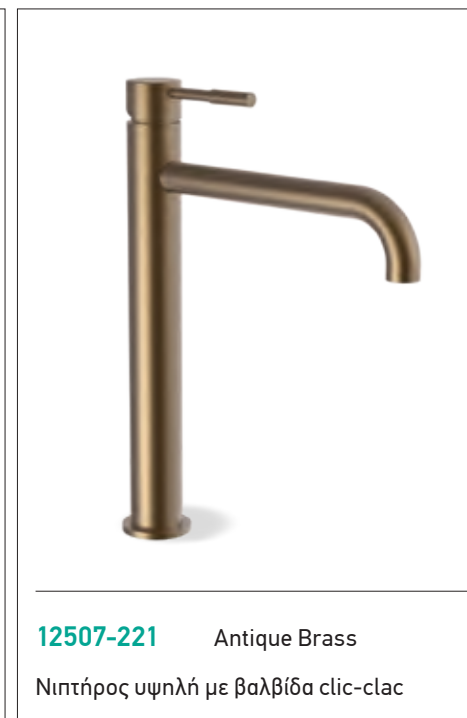

Antique Brass

Βαλβίδα clic-clac

RV0338-221

Antique Brass

Βαλβίδα clic-clac

1 εξόδου

38300-221

Antique Brass

Μπαταρία εντοιχισμού 3 οπών με εκτροπέα 2/3 εξόδων. Περιλαμβάνεται τάπα, για χρήση 2 εξόδων.

Κάθετη ή Οριζόντια τοποθέτηση

ΔΙΑΘΕΣΙΜΑ
ΦΙΝΙΡΙΣΜΑΤΑ

12007-221 Antique Brass
Νιπτήρας A/B

12507-221 Antique Brass
Νιπτήρας υψηλή με βαλβίδα clic-clac

12208-221 Antique Brass
Νιπτήρας εντοιχισμού 2 οπών

RV0338-221 Antique Brass
Βαλβίδα clic-clac

12019-221 Antique Brass
Λουτρού με τηλέφωνο anticalcare, επίτοιχο αναπαιτήριο τηλεφώνου & άθραυ.σπιδράλ 1,5μ.