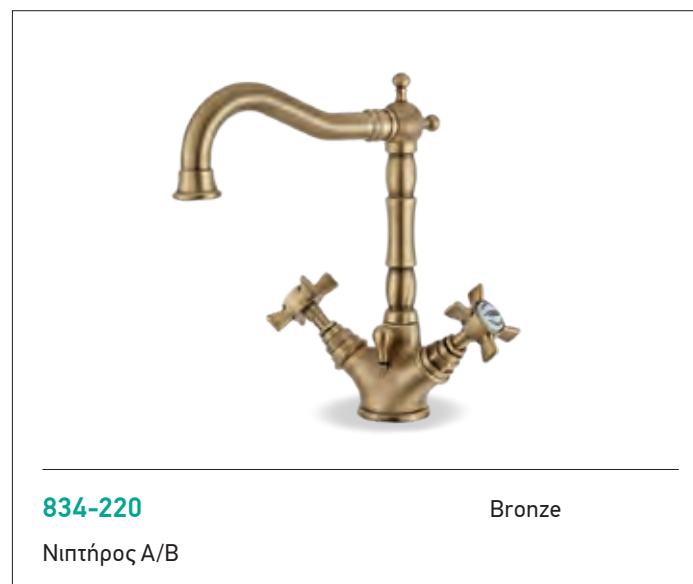

19279-220 Bronze
Ζεύγος γόνατα παροχής / στήριξης για επικαθήμενη μπαταρία λουτρού

ΠΩΛΗΣΗ ΣΕ ΣΥΝΔΥΑΣΜΟ ΜΕ ΜΠΑΤΑΡΙΑ ΝΙΠΤΗΡΟΣ

AL220-220 Bronze
Σιφών νιπτήρας RETRO

6590-220 Bronze
SLIM Ø90 βαλβίδα/σιφών ντουζιέρας με αποσπώσιμο πώμα για καθαρισμό.