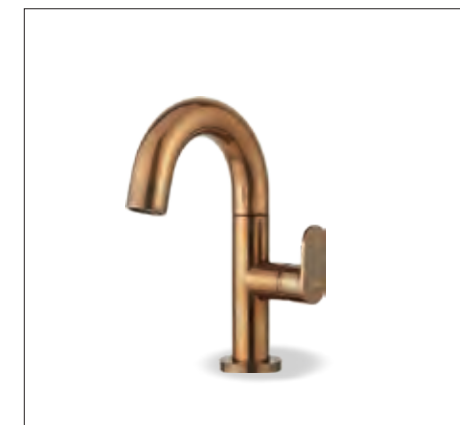

500010-225 Natural Brass
Νιπτήρος με βαλβίδα clic-clac

500041-225 Natural Brass
Νιπτήρος υψηλή με βαλβίδα clic-clac

500045-225 Natural Brass
Νιπτήρος εντοιχισμού 2 οπών

16001356-225 Natural Brass
Βαλβίδα clic-clac