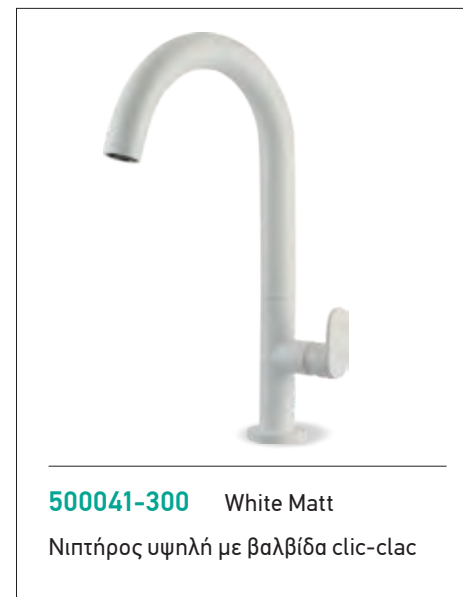

Μπαταρίες Μπάνιου

color and style

White Matt

La Torre	
NEW TECH	124
Armando Vicario	
SLIM	122
Eurorama	
QUADRA	127
Αξεσουάρ ντους	132
Κεφαλές	128
Μηχανισμοί	403
Τεχνικά σχέδια	408

ΔΙΑΘΕΣΙΜΑ
ΦΙΝΙΡΙΣΜΑΤΑ

12007-300 White Matt
Νιπτήρος A/B