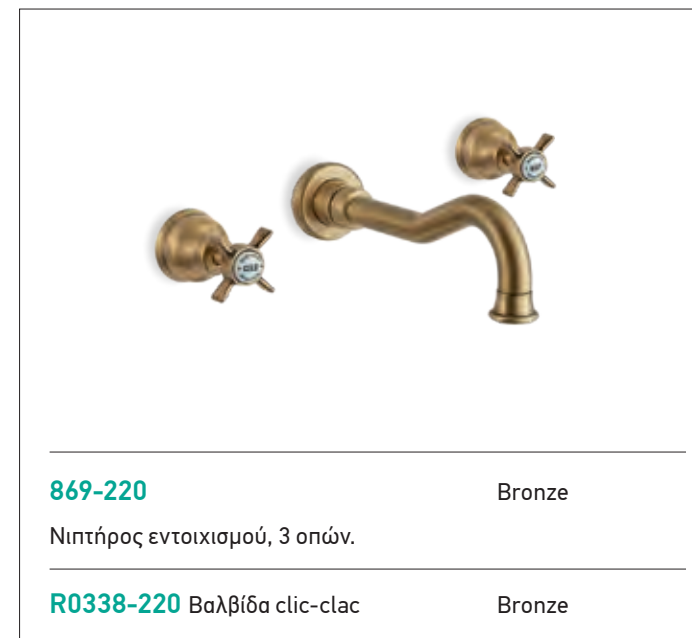

19279-220 Bronze
Ζεύγος γόνατα παροχής / στήριξης για επικαθήμενη μπαταρία λουτρού

ΠΩΛΗΣΗ ΣΕ ΣΥΝΔΥΑΣΜΟ ΜΕ ΜΠΑΤΑΡΙΑ ΝΙΠΤΗΡΟΣ

AL220-220 Bronze
Σιφών νιπτήρας RETRO

6590-220 Bronze
SLIM Ø90 βαλβίδα/σιφών ντουζιέρας με αποσπώσιμο πώμα για καθαρισμό.