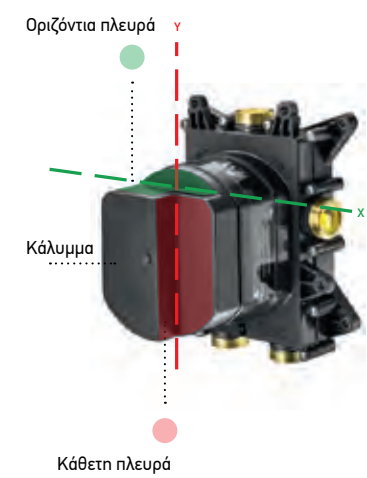

CORE PLUS+

ΕΥΚΟΛΗ ΕΓΚΑΤΑΣΤΑΣΗ
οι επίπεδες πλευρές στο κάλυμμα προστασίας αποτρέπουν σφάλματα κλίσης κατά την εγκατάσταση.