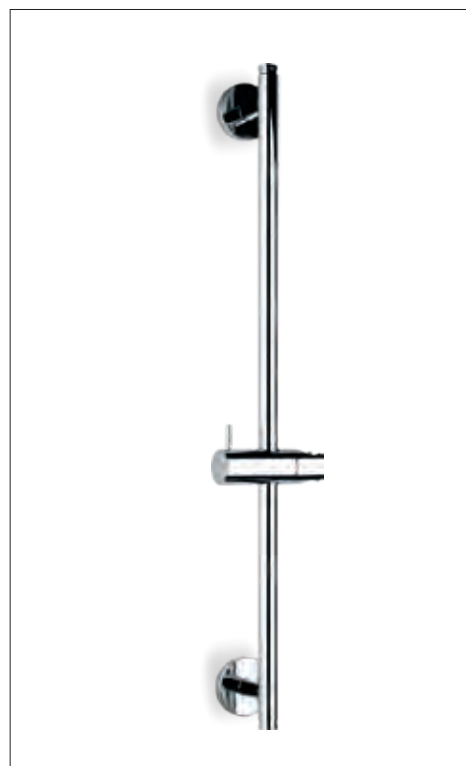

E087001-100 Chrome
SINTESI 70 εκ.
με βάση τηλεφώνου μεταβλητού ύψους