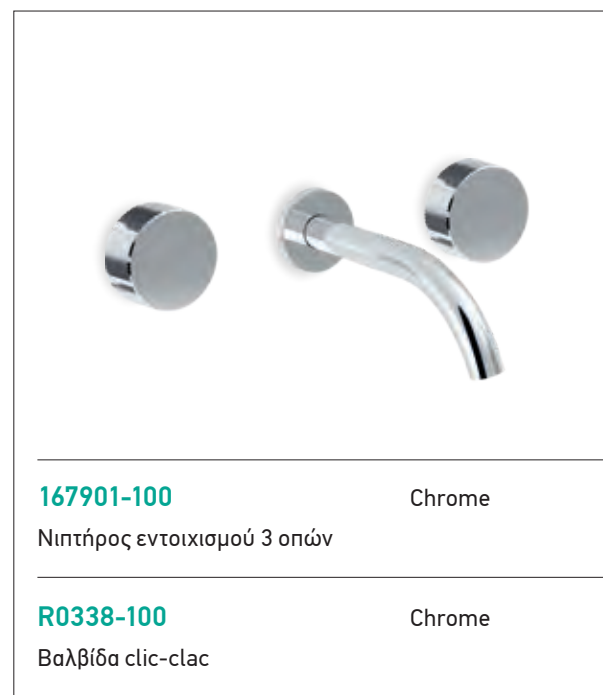

ΔΙΑΘΕΣΙΜΑ
ΦΙΝΙΡΙΣΜΑΤΑ

Black
Brushed

Black
Matt

Inox
Brushed