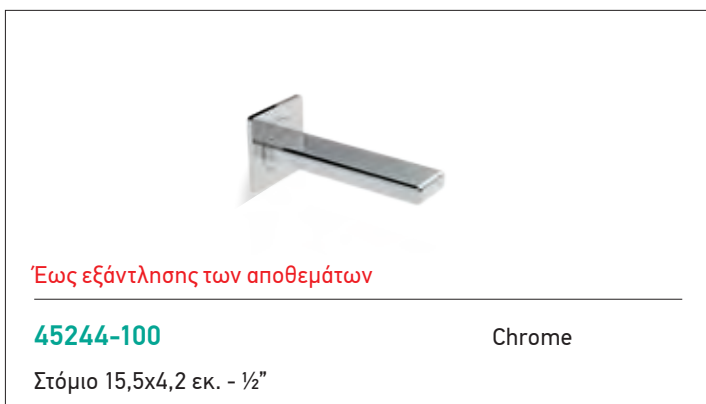

Έως εξάντλησης των αποθεμάτων

45244-100

Chrome

Στόμιο 15,5x4,2 εκ. - 1/2"