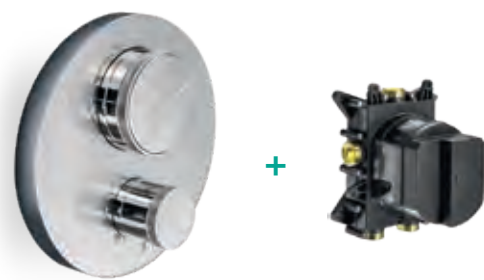

R0338-100 Chrome
Βαλβίδα clic-clac

E176633-100 εξωτερικό τμήμα
E134001 κιτ εντοιχισμού

Chrome

Θερμοστατικός μίκτης εντοιχισμού 3 εξόδων και κιτ εντοιχισμού