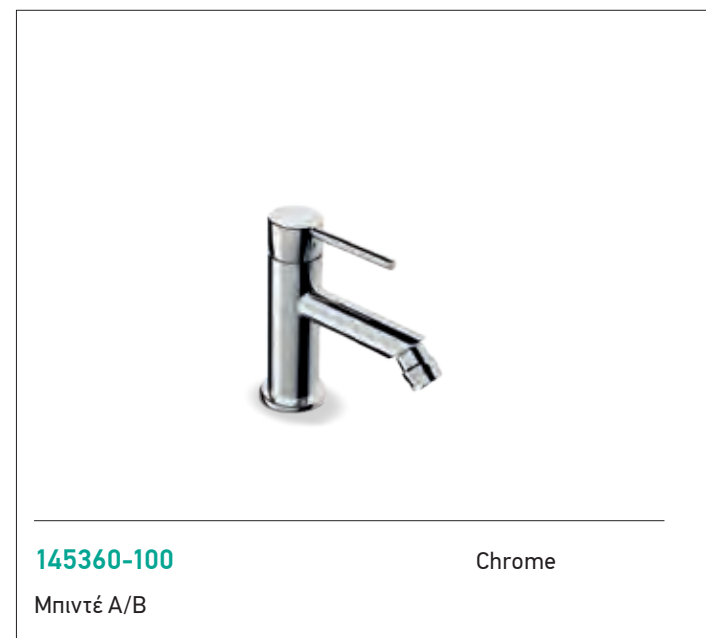

Νιπτήρας A/B

145360-100

Chrome

Μπιντέ A/B

145333-100

Chrome

Νιπτήρας A/B με πλαινό λεβιέ και περιστρεφόμενο ρουζούνι

145310P-100