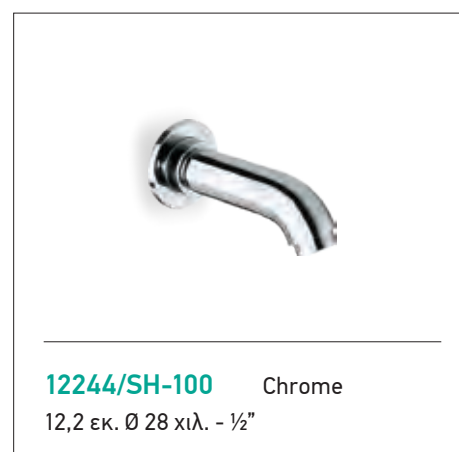

Ανακλινόμενη κεφαλή με επίτοιχο μπράτσο 14 εκ., Ø 20 χιλ. - 1/2"

Ø13 x 1,3εκ.	ABS	E044106-100 + E021058	Chrome
--------------	-----	------------------------------	--------

E087008-100 Chrome
FLUTE 70 εκ.
με βάση τηλεφώνου μεταβλητού ύψους