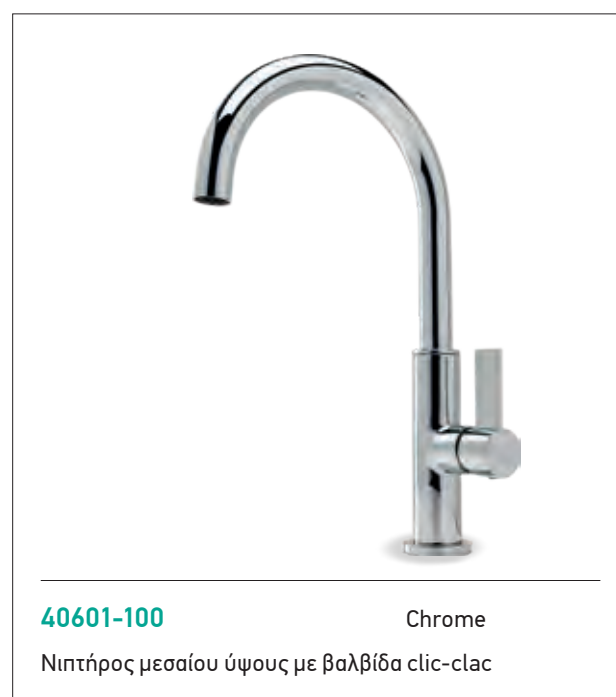

40601-100

Chrome

Νιπτήρος μεσαίου ύψους με βαλβίδα clic-clac