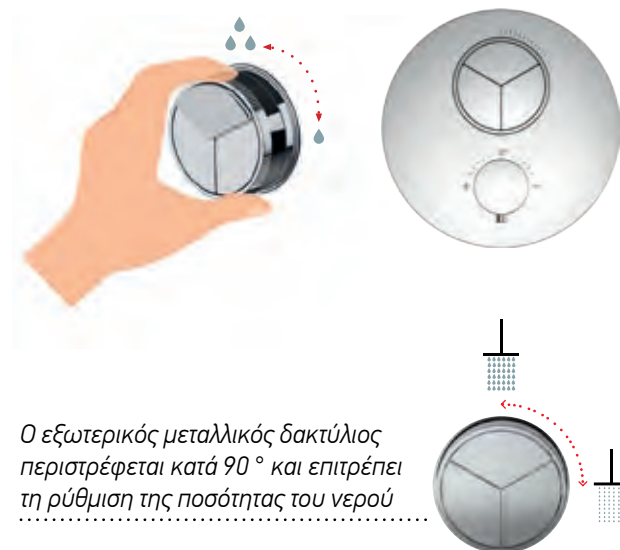

έξοδος 1

έξοδος 2

έξοδος 3

Ρύθμιση ποσότητας