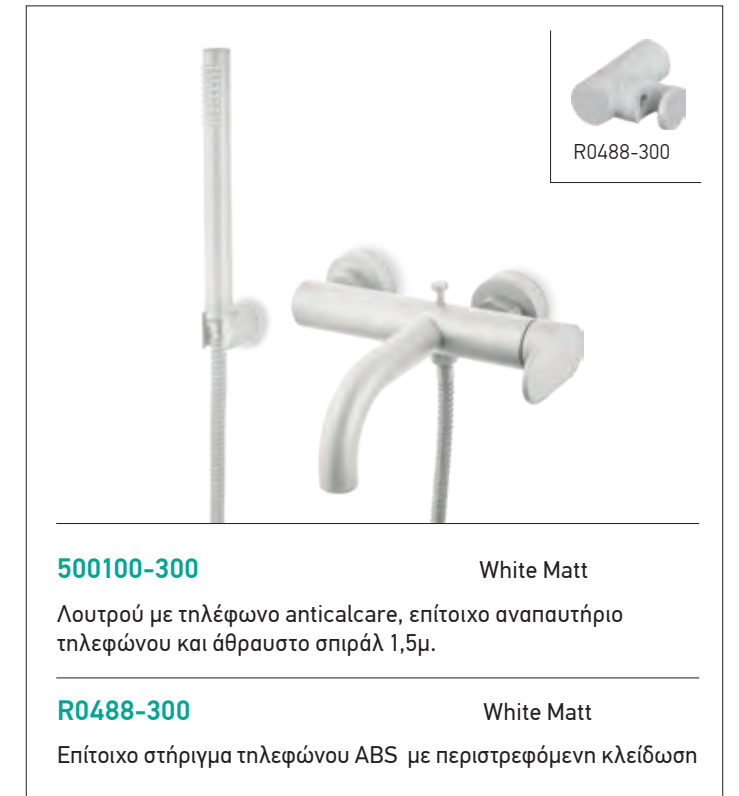

ΔΙΑΘΕΣΙΜΑ
ΦΙΝΙΡΙΣΜΑΤΑ