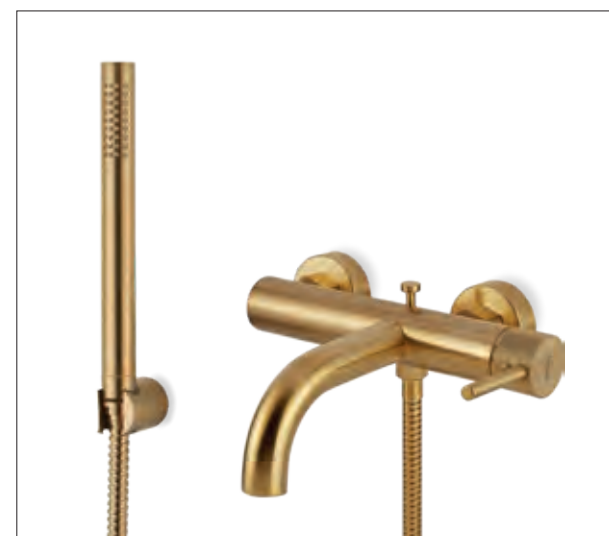

16001356-201 Gold Brushed
Βαλβίδα clic-clac

512100-201 Gold Brushed
Λουτρού με τηλεφωνο anticalcare, επίτοιχο αναπαιτήριο τηλεφώνου & άθραυστο σπιράλ 1,5μ.

512050-201 Gold Brushed
Μίκτης εντοιχισμού 1 εξόδου