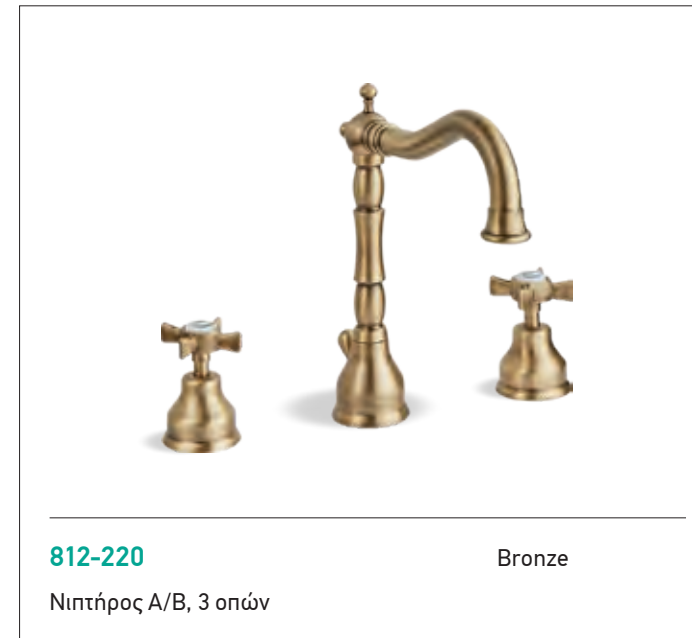

- Περιλαμβάνει:
- Μπαταρία
 - Κολώνα
 - Ανακλινόμενη κεφαλή ντους Ø20εκ.
 - Τηλέφωνο με στήριγμα & άθραυστο σπιδάλ 1,5μ.

ΠΩΛΗΣΗ ΣΕ ΣΥΝΔΥΑΣΜΟ ΜΕ ΜΙΚΤΗ

19254-220 Bronze
Επίτοιχη παροχή νερού ½"

ΠΩΛΗΣΗ ΣΕ ΣΥΝΔΥΑΣΜΟ ΜΕ ΜΠΑΤΑΡΙΑ ΛΟΥΤΡΟΥ

19279-220 Bronze
Ζεύγος γόνατα παροχής / στήριξης για επικαθήμενη μπαταρία λουτρού

ΠΩΛΗΣΗ ΣΕ ΣΥΝΔΥΑΣΜΟ ΜΕ ΜΠΑΤΑΡΙΑ ΝΙΠΤΗΡΟΣ

AL220-220 Bronze
Σιφών νιπτήρας RETRO

6590-220 Bronze
SLIM Ø90 βαλβίδα/σιφών ντουζιέρας με αποσπώσιμο πώμα για καθαρισμό.