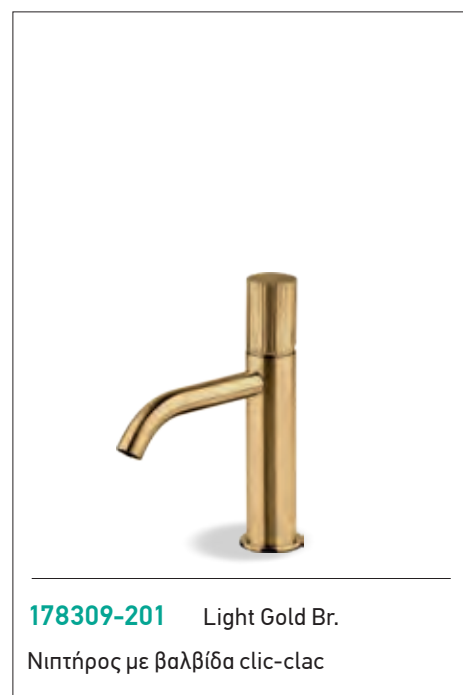

ΔΙΑΘΕΣΙΜΑ
ΦΙΝΙΡΙΣΜΑΤΑ