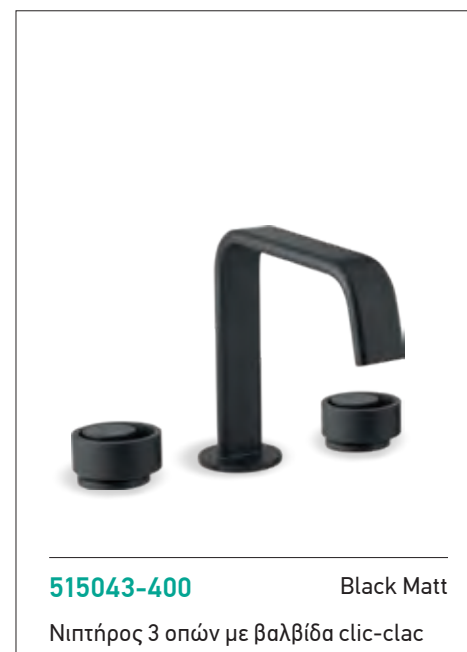

Black Matt

Μπαταρία εντοιχισμού 3 οπών με
εκτροπέα 2/3 εξόδων.
Περιλαμβάνεται τάπα, για χρήση 2 εξόδων.

Κάθετη ή Οριζόντια τοποθέτηση

ΔΙΑΘΕΣΙΜΑ
ΦΙΝΙΡΙΣΜΑΤΑ

Gold
Brushed

Inox
Finish

ΔΙΑΘΕΣΙΜΑ
ΦΙΝΙΡΙΣΜΑΤΑ

Black
Brushed