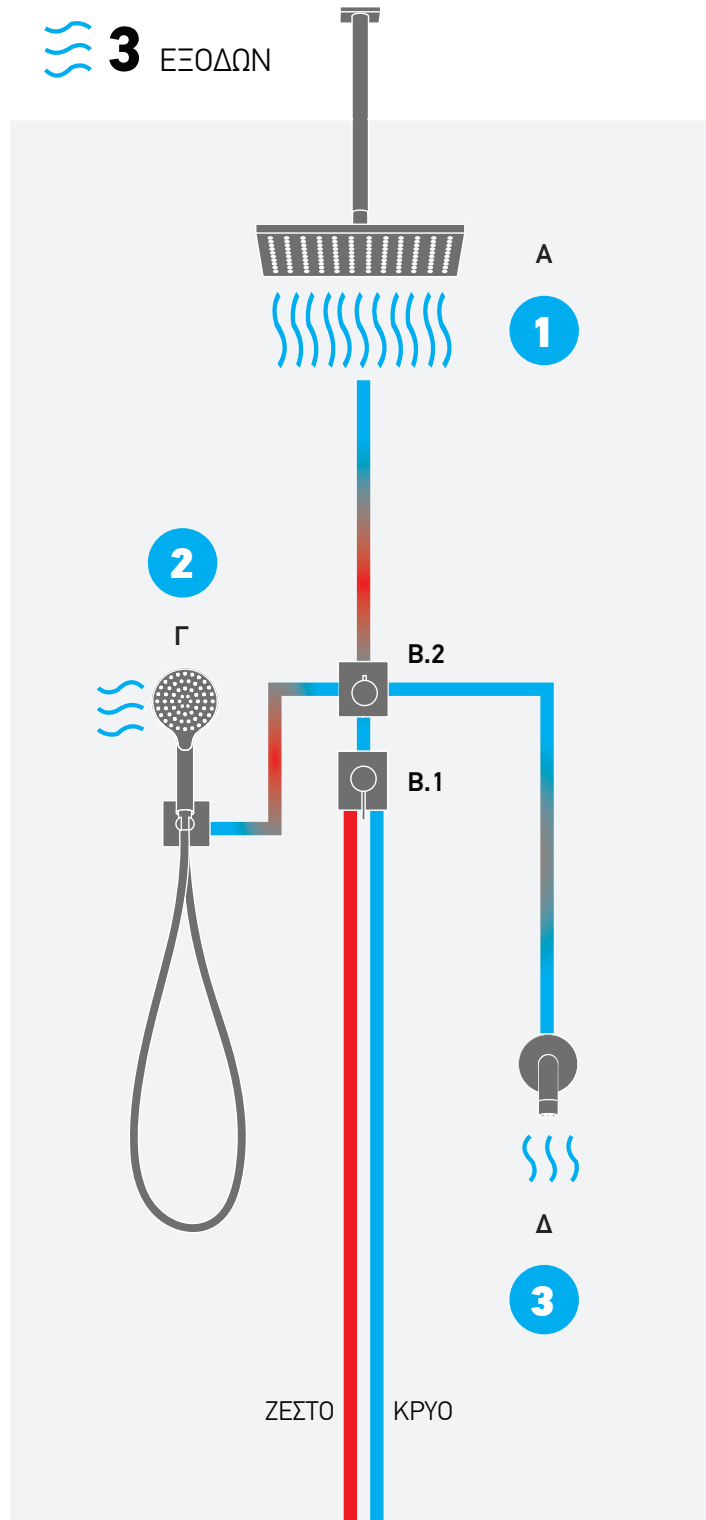

Ύψος από δάπεδο	Για ύψος ανθρώπου		
	160 εκ.	180 εκ.	200 εκ.
A Κεφαλή ντους	210	220	240
B.1 Μίκτης 1 εξόδου	115	125	135
B.2 Εκτροπέας 3 εξόδων	130	130	130
Γ Παροχή με τηλεφωνο ντους	115	125	135
Δ Στόμιο	75	80	85