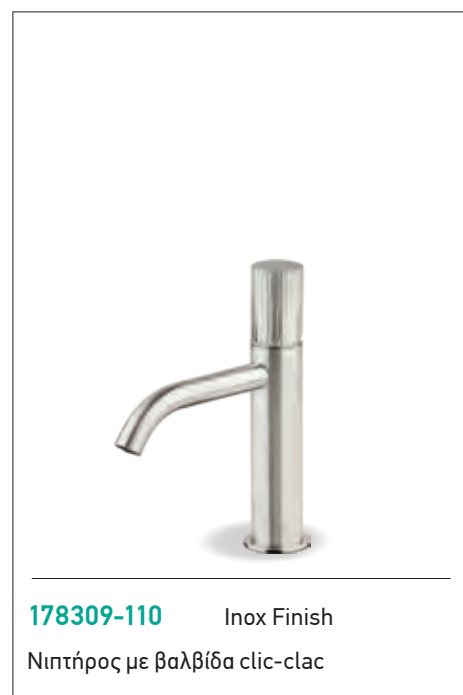

ΔΙΑΘΕΣΙΜΑ
ΦΙΝΙΡΙΣΜΑΤΑ

Light Gold
Brushed

Antique
Brass

Chrome