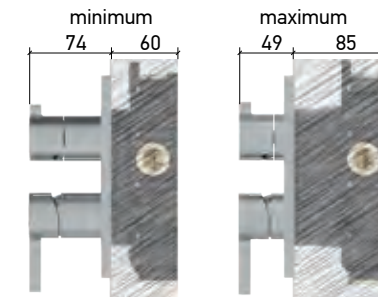

ΒΑΘΟΣ ΕΝΤΟΙΧΙΣΜΟΥ
μέγιστο βάθος εντοιχισμού χωρίς κάποιο ειδικό κιτ επέκτασης.

CORE PLUS+

ΕΥΚΟΛΗ ΕΓΚΑΤΑΣΤΑΣΗ

οι επίπεδες πλευρές στο κάλυμμα προστασίας αποτρέπουν σφάλματα κλίσης κατά την εγκατάσταση.