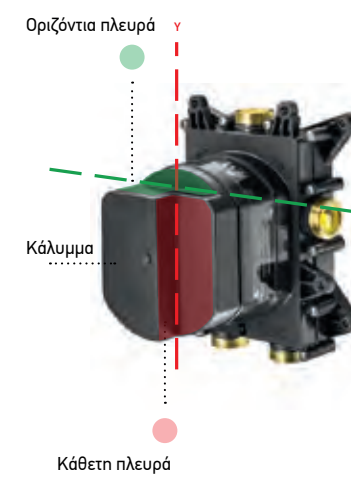

CORE PLUS+

ΕΥΚΟΛΗ ΕΓΚΑΤΑΣΤΑΣΗ

οι επίπεδες πλευρές στο κάλυμμα προστασίας αποτρέπουν σφάλματα κλίσης κατά την εγκατάσταση.

ΣΤΕΓΑΝΟΤΗΤΑ ΕΣΩΤΕΡΙΚΑ

το περίβλημα από θερμοπλαστικό καουτσούκ προστατεύει τον τοίχο από υγρασία και εξασφαλίζει ηχομόνωση.