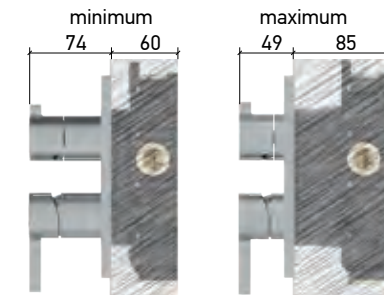

Θερμοστατικός μίκτης εντοιχισμού 3 εξόδων με επιλογή 3 πλήκτρων και κιτ εντοιχισμού.

ΒΑΘΟΣ ΕΝΤΟΙΧΙΣΜΟΥ
μέγιστο βάθος εντοιχισμού χωρίς κάποιο ειδικό κιτ επέκτασης.

CORE PLUS+

ΕΥΚΟΛΗ ΕΓΚΑΤΑΣΤΑΣΗ
οι επίπεδες πλευρές στο κάλυμμα προστασίας αποτρέπουν σφάλματα κλίσης κατά την εγκατάσταση.