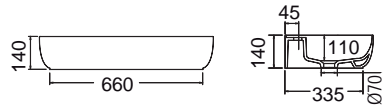

ΕΠΙΤΡΑΠΕΖΙΟΣ

Χωρίς υπερκείλιση
Βάθος γούρνας: 11εκ.

SCARABEO

GLAM /R 76 x 38 εκ.

Πρόσθετο σύσφιξης βαλβίδας

1801-300

SPAC/L2

ΕΠΙΤΡΑΠΕΖΙΟΣ

Χωρίς υπερκείλιση
Βάθος γούρνας: 11εκ.
1 οπή

SCARABEO

MIZU 70 70 x 45 εκ.

Πρόσθετο σύσφιξης βαλβίδας

9007-300

SPAC/S3

ΕΠΙΤΡΑΠΕΖΙΟΣ

Χωρίς υπερκείλιση
Βάθος γούρνας: 12εκ.