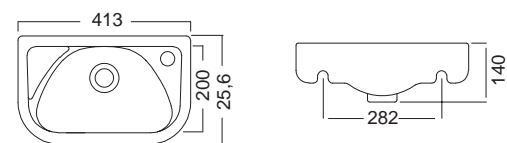

SEREL

ΓΩΝΙΑΚΟΣ 38,5 x 38,5 εκ. 6736-300

ΚΡΕΜΑΣΤΟΣ

Βάθος γούρνας: 9,5εκ.
1 οπή

BIANCO CERAMICA

41 x 26 εκ.

Πρόσθετο σύσφιξης βαλβίδας

NEO 39040-300
SPAC/L2