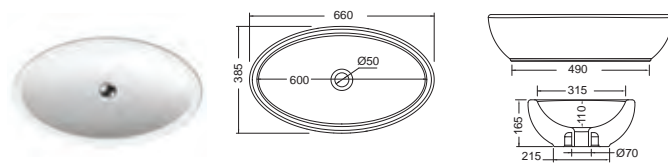

ΕΠΙΤΡΑΠΕΖΙΟΙ 65 / 55

SCARABEO

ΕΠΙΤΡΑΠΕΖΙΟΣ

Χωρίς υπερχειλιση
Βάθος γούρνας: 11εκ.

GSI

ΕΠΙΤΡΑΠΕΖΙΟΣ

Χωρίς υπερχειλιση
Βάθος γούρνας: 16εκ.

ΕΠΙΤΡΑΠΕΖΙΟΙ 65 / 55 / 40

SCARABEO

ΕΠΙΤΡΑΠΕΖΙΟΣ

Χωρίς υπερχειλιση
Βάθος γούρνας: 13εκ.

SCARABEO

ΕΠΙΤΡΑΠΕΖΙΟΣ

Χωρίς υπερχειλιση
Βάθος γούρνας: 12,5εκ.

SCARABEO

ΕΠΙΤΡΑΠΕΖΙΟΣ

Χωρίς υπερχειλιση
Βάθος γούρνας: 11εκ.

SCARABEO

ΕΠΙΤΡΑΠΕΖΙΟΣ

Βάθος γούρνας: 7,5εκ.
1 οπή

SEREL

ΕΠΙΤΡΑΠΕΖΙΟΣ

Χωρίς υπερχειλιση
Βάθος γούρνας: 13,5εκ.
1 οπή

SEREL

ΕΠΙΤΡΑΠΕΖΙΟΣ

Χωρίς υπερχειλιση
Βάθος γούρνας: 14εκ.