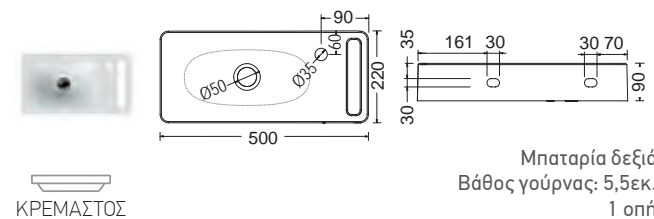

Χωρίς υπερχειλίση
Βάθος γούρνας: 10,5εκ.
1 οπή.
Χωρίς σμάλτο η πίσω όψη

SEREL

TETRA 60 x 42 εκ. 2047-300

Βάθος γούρνας: 13εκ.
1 οπή

BIANCO CERAMICA

TETRA N 50 x 42 εκ. 32050-300

Βάθος γούρνας: 10εκ.
1 οπή.

HUNG 50 x 22 εκ. 1512-300
με πετσετοκρεμάστρα
Πρόσθετο σύσφιξης βαλβίδας **SPAC/S3**