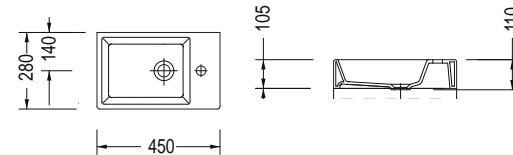

Βάθος γούρνας: 10εκ.
1 οπή.

BIANCO CERAMICA

TETRA N 51 x 25 εκ.  32051-300
Πρόσθετο σύσφιξης βαλβίδας SPAC/L2

Βάθος γούρνας: 9 εκ.
1 οπή.

SEREL

TETRA 45 x 28 εκ. 2049-300
Πρόσθετο σύσφιξης βαλβίδας SPAC/L2