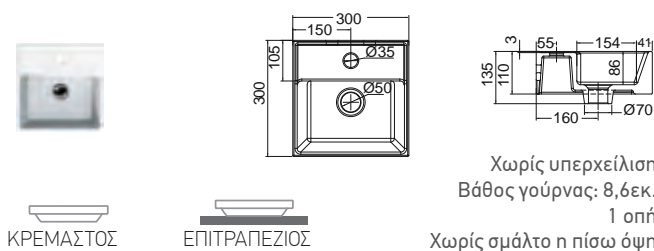

ΚΡΕΜΑΣΤΟΣ

TEOREMA /R 41 x 23 εκ. 8031R4123-300
Πρόσθετο σύσφιξης βαλβίδας **SPAC/S3**

ΚΡΕΜΑΣΤΟΣ ΕΠΙΤΡΑΠΕΖΙΟΣ

TEOREMA 30/R 30 x 30 εκ. 8036R-300
Πρόσθετο σύσφιξης βαλβίδας **SPAC/S3**

ΚΡΕΜΑΣΤΟΣ ΕΠΙΤΡΑΠΕΖΙΟΣ