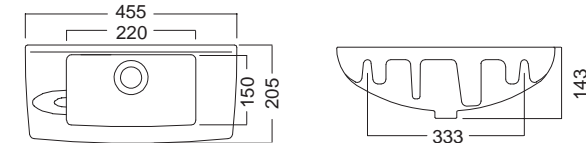

ΚΡΕΜΑΣΤΟΣ

Βάθος γούρνας: 11,5 εκ.
1 οπή

BIANCO CERAMICA

45,5 x 20,5 εκ.

Πρόσθετο σύσφιξης βαλβίδας

NEO 39245-300
SPAC/L2

ΚΡΕΜΑΣΤΟΣ

Βάθος γούρνας: 9,5 εκ.
1 οπή