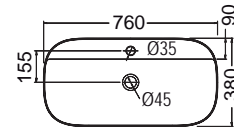

ΕΠΙΤΡΑΠΕΖΙΟΣ

Χωρίς υπερκείλιση
Βάθος γούρνας: 11εκ.

SCARABEO

GLAM /R 76 x 38 εκ.

Πρόσθετο σύσφιξης βαλβίδας

1801-300

SPAC/L2

ΕΠΙΤΡΑΠΕΖΙΟΣ

Χωρίς υπερκείλιση
Βάθος γούρνας: 11εκ.
1 οπή

SCARABEO

MIZU 70 70 x 45 εκ.

Πρόσθετο σύσφιξης βαλβίδας

9007-300

SPAC/S3

ΕΠΙΤΡΑΠΕΖΙΟΣ

Χωρίς υπερκείλιση
Βάθος γούρνας: 12εκ.