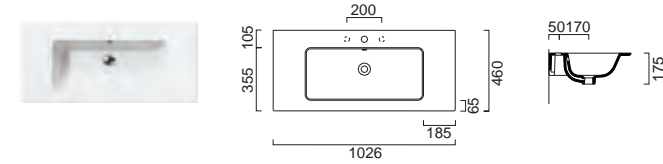

WHITE

PURA 102 x 46 εκ. 8886-300
Πεταετοκρεμάστρα PAPERD 102-100

ΚΡΕΜΑΣΤΟΣ

ΕΠΙΚΑΘΗΜΕΝΟΣ
ΕΠΙΠΛΟΥ

Βάθος γούρνας: 12,5 εκ.
1 οπή + 2 προχαραγμένες

PURA 82 x 46 εκ. 8885-300
Πεταετοκρεμάστρα PAPERD 82-100

ΚΡΕΜΑΣΤΟΣ