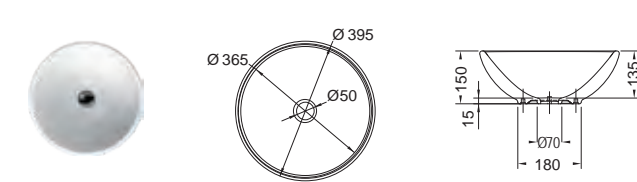

ΕΠΙΤΡΑΠΕΖΙΟΣ

Χωρίς υπερχειλιστή
Βάθος γούρνας: 9,6εκ.

SCARABEO

SFERA Ø39,5 εκ.

Πρόσθετο σύσφιξης βαλβίδας

8009-300

SPAC/L2

ΕΠΙΤΡΑΠΕΖΙΟΣ