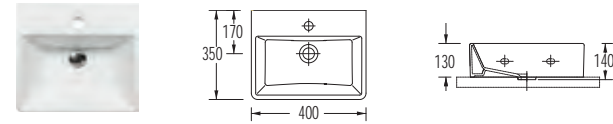

SEREL

Χωρίς υπερχειλίση
Βάθος γούρνας: 13εκ.
1 οπή

SEREL

Χωρίς υπερχειλίση
Βάθος γούρνας: 13εκ.
1 οπή

BIANCO CERAMICA

Βάθος γούρνας: 10εκ.
1 οπή.

BIANCO CERAMICA

Βάθος γούρνας: 10εκ.
1 οπή.

BIANCO CERAMICA

Βάθος γούρνας: 9 εκ.
1 οπή.

SEREL

Χωρίς υπερχειλίση
Βάθος γούρνας: 10,5εκ.
1 οπή.
Χωρίς σμάλτο η πίσω όψη

SEREL

Βάθος γούρνας: 13εκ.
1 οπή

BIANCO CERAMICA

Βάθος γούρνας: 10εκ.
1 οπή.