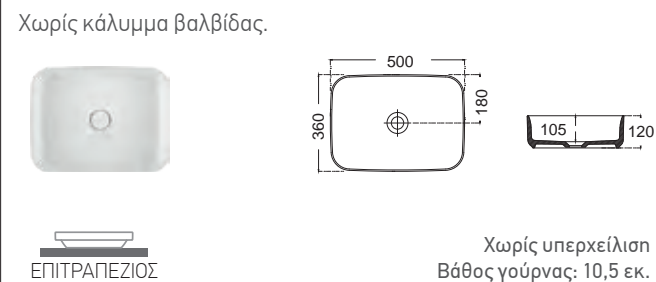

GSI

SAND 50 x 38 εκ. 9037-300
 Πρόσθετο σύσφιξης βαλβίδας **SPAC/L2**

BIANCO CERAMICA

PUNTO 50 x 36 εκ. 34050-300
 Πρόσθετο σύσφιξης βαλβίδας **SPAC/L2**

ΕΠΙΤΡΑΠΕΖΙΟΙ 46 / 42

SCARABEO

MOON 42 42 x 42 εκ. **NEO** 5501-300
 Πρόσθετο σύσφιξης βαλβίδας **SPAC/L2**