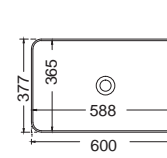

ΕΠΙΤΡΑΠΕΖΙΟΙ 75 / 60

SCARABEO

GLAM 76 x 39 εκ.

Πρόσθετο σύσφιξης βαλβίδας

1803-300

SPAC/L2

ΕΠΙΤΡΑΠΕΖΙΟΣ

Χωρίς υπερκείλιση
Βάθος γούρνας: 11εκ.

SCARABEO

GLAM /R 76 x 38 εκ.

Πρόσθετο σύσφιξης βαλβίδας

1801-300

SPAC/L2

ΕΠΙΤΡΑΠΕΖΙΟΣ

Χωρίς υπερκείλιση
Βάθος γούρνας: 11εκ.
1 οπή

SCARABEO

MIZU 70 70 x 45 εκ.

Πρόσθετο σύσφιξης βαλβίδας

9007-300

SPAC/S3

ΕΠΙΤΡΑΠΕΖΙΟΣ

Χωρίς υπερκείλιση
Βάθος γούρνας: 12εκ.

BIANCO CERAMICA

RIO 64,4 x 39,5 εκ.

Πρόσθετο σύσφιξης βαλβίδας

38061-300

SPAC/L2

ΕΠΙΤΡΑΠΕΖΙΟΣ

Χωρίς υπερκείλιση
Βάθος γούρνας: 7,8εκ. 1 οπή

ΕΠΙΤΡΑΠΕΖΙΟΙ 60

SEREL

60 x 44 εκ.

Πρόσθετο σύσφιξης βαλβίδας

1633-300

SPAC/L2

ΕΠΙΤΡΑΠΕΖΙΟΣ

Χωρίς υπερκείλιση
Βάθος γούρνας: 11εκ.

SEREL

60 x 44 εκ.

Πρόσθετο σύσφιξης βαλβίδας

1634-300

SPAC/L2

ΕΠΙΤΡΑΠΕΖΙΟΣ

Χωρίς υπερκείλιση
Βάθος γούρνας: 11εκ. 1 οπή

BIANCO CERAMICA

RIO 60 x 37,7 εκ.

Πρόσθετο σύσφιξης βαλβίδας

38060-300

SPAC/L2

ΕΠΙΤΡΑΠΕΖΙΟΣ

Χωρίς υπερκείλιση
Βάθος γούρνας: 8εκ.

BIANCO CERAMICA

CENTRO 60 x 40 εκ.

Πρόσθετο σύσφιξης βαλβίδας

34060-300

SPAC/L2

Με κάλυμμα βαλβίδας.

ΕΠΙΤΡΑΠΕΖΙΟΣ

Χωρίς υπερκείλιση
Βάθος γούρνας: 11 εκ.