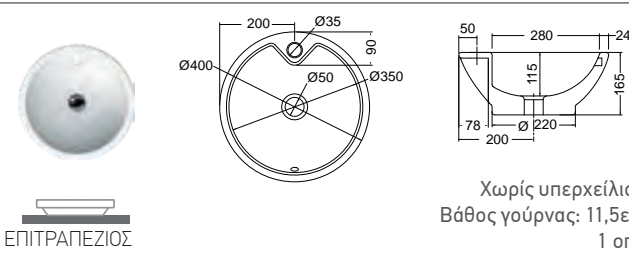

Πρόσθετο σύσφιξης βαλβίδας

1808-300

SPAC/L2

ΕΠΙΤΡΑΠΕΖΙΟΣ

Χωρίς υπερχειλιστή
Βάθος γούρνας: 9εκ.

ΕΠΙΤΡΑΠΕΖΙΟΙ Ø 45 / Ø 40

SCARABEO

LUNA Ø40 εκ.

8003-300

Χωρίς υπερχειλίσια
Βάθος γούρνας: 11,5εκ.
1 οπή

ΕΠΙΤΡΑΠΕΖΙΟΣ

SCARABEO

IN-OUT Ø39,5 εκ.

8021-300

Βάθος γούρνας: 14εκ.

ΕΠΙΤΡΑΠΕΖΙΟΣ