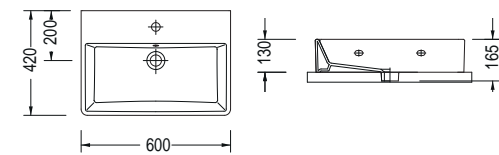

SEREL

Χωρίς υπερχειλίση
Βάθος γούρνας: 13εκ.
1 οπή

SEREL

Χωρίς υπερχειλίση
Βάθος γούρνας: 13εκ.
1 οπή

BIANCO CERAMICA

Βάθος γούρνας: 10εκ.
1 οπή.

BIANCO CERAMICA

Βάθος γούρνας: 10εκ.
1 οπή.

BIANCO CERAMICA

Βάθος γούρνας: 9 εκ.
1 οπή.

SEREL

Χωρίς υπερχειλίση
Βάθος γούρνας: 10,5εκ.
1 οπή.
Χωρίς σμάλτο η πίσω όψη

SEREL

Βάθος γούρνας: 13εκ.
1 οπή

BIANCO CERAMICA

Βάθος γούρνας: 10εκ.
1 οπή.