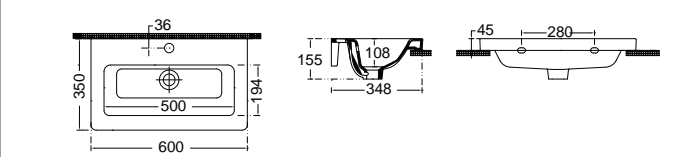

ΚΡΕΜΑΣΤΟΣ ΕΝΘΕΤΟΣ ΕΠΙΚΑΘΗΜΕΝΟΣ ΕΠΙΠΛΟΥ Βάθος γούρνας: 10,8εκ. 1 οπή