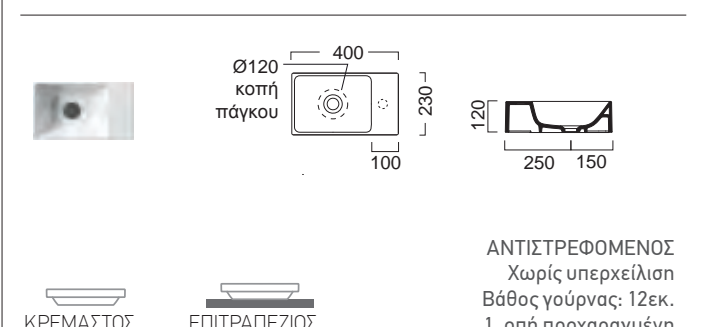

KUBE-X Slim 40 x 23 εκ. 9484-300
Πρόσθετο σύσφιξης βαλβίδα SPAC/L2