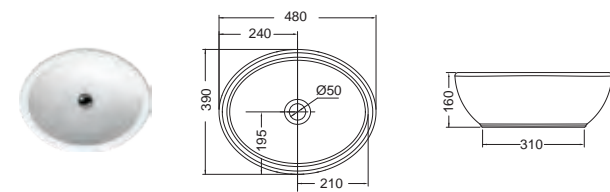

Χωρίς υπερχειλιση
Βάθος γούρνας: 16εκ.

ΕΠΙΤΡΑΠΕΖΙΟΙ 65 / 55 / 40

SCARABEO

NECK 63 x 45 εκ. 8045-300
Πρόσθετο σύσφιξης βαλβίδας SPAC/S3

ΕΠΙΤΡΑΠΕΖΙΟΣ

Χωρίς υπερχειλιση
Βάθος γούρνας: 13εκ.

SCARABEO

OVO 41 x 33,5 εκ. 8011-300
Πρόσθετο σύσφιξης βαλβίδας SPAC/S3

ΕΠΙΤΡΑΠΕΖΙΟΣ

Χωρίς υπερχειλιση
Βάθος γούρνας: 12,5εκ.

SCARABEO

PLANET 48 x 39 εκ. 8112-300

ΕΠΙΤΡΑΠΕΖΙΟΣ

Χωρίς υπερχειλιση
Βάθος γούρνας: 11εκ.

SCARABEO

WIND/R 54,5 x 45 εκ. 8030R-300