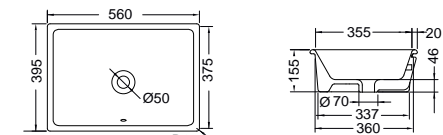

SCARABEO

GAIA 80 87,5 x 39,5 εκ.

8033-300

Βάθος γούρνας: 11εκ.
Τοποθετείται σε πάγκο max 2 εκ. πάχος

ΕΝΘΕΤΟΣ

SCARABEO

GAIA 50 56 x 39,5 εκ.

8032-300