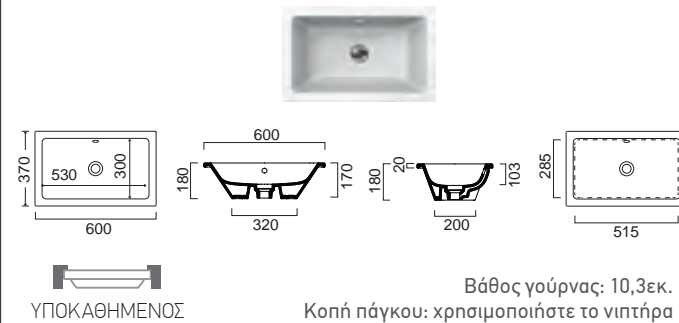

GSI

KUBE 80 x 37 εκ. 89549-300

Έως εξάντλησης των αποθεμάτων

GSI

KUBE 60 x 37 εκ. 89539-300

SCARABEO

TECH 8037-300
 54,5 x 35,8 εκ. Εξωτερική διάσταση
 48,5 x 31 εκ. Εσωτερική διάσταση

ΥΠΟΚΑΘΗΜΕΝΟΙ