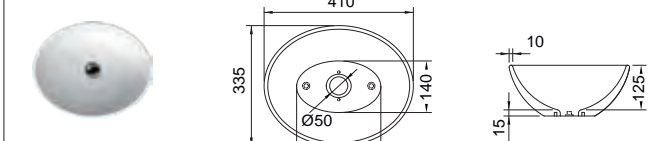

Χωρίς υπερχειλιση
Βάθος γούρνας: 16εκ.

ΕΠΙΤΡΑΠΕΖΙΟΙ 65 / 55 / 40

SCARABEO

NECK 63 x 45 εκ. 8045-300
Πρόσθετο σύσφιξης βαλβίδας SPAC/S3

ΕΠΙΤΡΑΠΕΖΙΟΣ

Χωρίς υπερχειλιση
Βάθος γούρνας: 13εκ.

SCARABEO

OVO 41 x 33,5 εκ. 8011-300
Πρόσθετο σύσφιξης βαλβίδας SPAC/S3