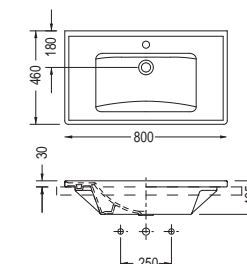

ΚΡΕΜΑΣΤΟΣ

ΕΠΙΚΑΘΗΜΕΝΟΣ
ΕΠΙΠΛΟΥ

Χωρίς υπερχειλιση
Βάθος γούρνας: 14εκ.
1 οπή