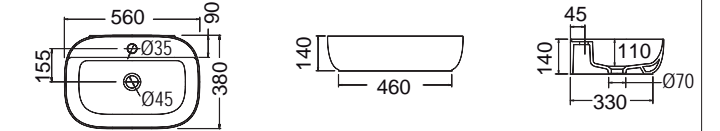

ΕΠΙΤΡΑΠΕΖΙΟΣ Χωρίς υπερχειλιση
Βάθος γούρνας: 11εκ.

GSI

NUBES 60 x 38 εκ. **NEO** 9783-300
Πρόσθετο σύσφιξης βαλβίδας SPAC/L2

ΕΠΙΤΡΑΠΕΖΙΟΣ Χωρίς υπερχειλιση
Βάθος γούρνας: 12 εκ.

ΕΠΙΤΡΑΠΕΖΙΟΙ 55

SCARABEO

GLAM 56 x 39 εκ. 1804-300
Πρόσθετο σύσφιξης βαλβίδας SPAC/L2

ΕΠΙΤΡΑΠΕΖΙΟΣ Χωρίς υπερχειλιση
Βάθος γούρνας: 11εκ.

SCARABEO

GLAM/R 56 x 38 εκ. 1802-300
Πρόσθετο σύσφιξης βαλβίδας SPAC/L2

ΕΠΙΤΡΑΠΕΖΙΟΣ Χωρίς υπερχειλιση
Βάθος γούρνας: 11εκ. 1 οπή

BIANCO CERAMICA

ORBIT 60 x 40 εκ. **NEO** 31060-300
Πρόσθετο σύσφιξης βαλβίδας SPAC/L2