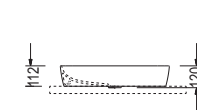

SEREL

60 x 44 εκ.

Πρόσθετο σύσφιξης βαλβίδας

1633-300

SPAC/L2

ΕΠΙΤΡΑΠΕΖΙΟΣ

Χωρίς υπερκείλιση
Βάθος γούρνας: 11εκ.

SEREL