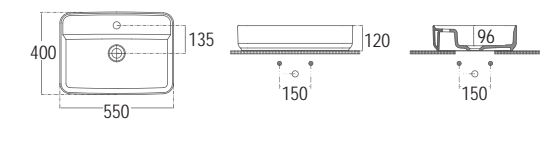

ΕΠΙΤΡΑΠΕΖΙΟΣ Χωρίς υπερχειλιση
Βάθος γούρνας: 10 εκ.