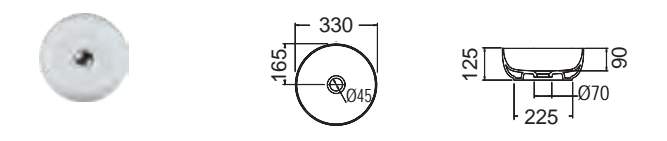

ΕΠΙΤΡΑΠΕΖΙΟΣ

Χωρίς υπερχειλιστή
Βάθος γούρνας: 9εκ.