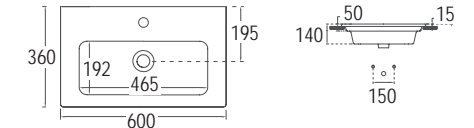

ΕΠΙΚΑΘΗΜΕΝΟΣ
ΕΠΙΠΛΟΥ

Βάθος γούρνας: 14 εκ.
1 οπή