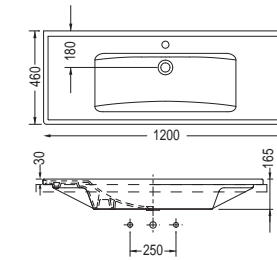

Βάθος γούρνας: 14 εκ.
1 οπή

SLIM 120 x 46 εκ.

Πρόσθετο σύσφιξης βαλβίδας

3039-300

SPAC/L2

ΕΠΙΚΑΘΗΜΕΝΟΣ
ΕΠΙΠΛΟΥ

Χωρίς υπερχειλιση
Βάθος γούρνας: 14εκ.
1 οπή

SLIM 100 x 46 εκ.