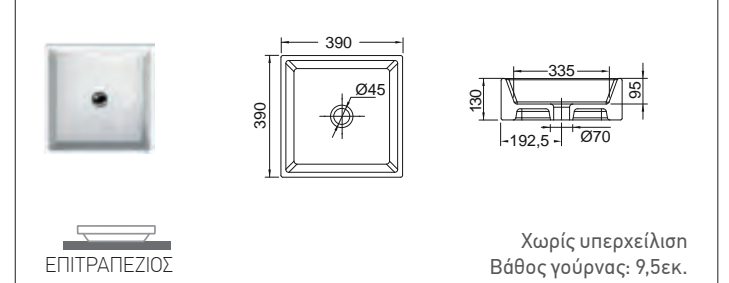

ΕΠΙΤΡΑΠΕΖΙΟΙ

SCARABEO

SCARABEO

SCARABEO

SCARABEO

SCARABEO

SCARABEO

GSI

SCARABEO