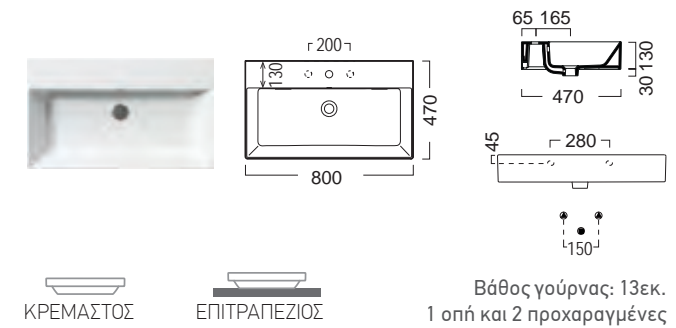

ΚΡΕΜΑΣΤΟΣ ΕΝΘΕΤΟΣ ΕΠΙΚΑΘΗΜΕΝΟΣ ΕΠΙΠΛΟΥ Βάθος γούρνας: 13εκ. 1 οπή

CITY 80 x 45 εκ.

MCITY36-300

ΚΡΕΜΑΣΤΟΣ ΕΝΘΕΤΟΣ ΕΠΙΚΑΘΗΜΕΝΟΣ ΕΠΙΠΛΟΥ Βάθος γούρνας: 14εκ. 1 οπή

KUBE-X 80 x 47 εκ. 9422-300

KUBE-X 60 x 47 εκ. 9431-300