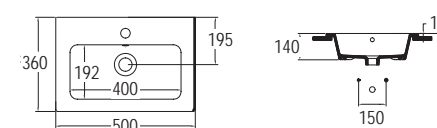

FLAT 62,5x46,5 εκ. **NEO** 36060-300

ΕΠΙΚΑΘΗΜΕΝΟΣ
ΕΠΙΠΛΟΥ

Βάθος γούρνας: 14 εκ.
1 οπή

FLAT 50 x 36 εκ. 37050-300

ΕΠΙΚΑΘΗΜΕΝΟΣ
ΕΠΙΠΛΟΥ

Βάθος γούρνας: 14 εκ.
1 οπή

FLAT 40 x 36 εκ. 37040-300

ΕΠΙΚΑΘΗΜΕΝΟΣ
ΕΠΙΠΛΟΥ