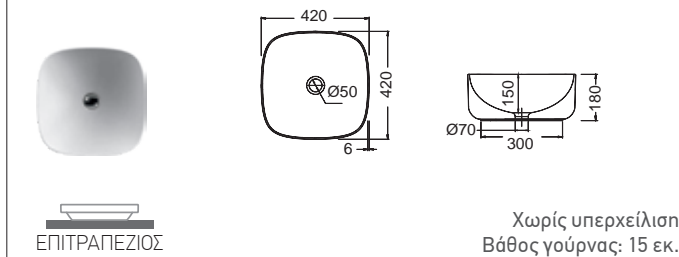

GSI

SAND 50 x 38 εκ. 9037-300
 Πρόσθετο σύσφιξης βαλβίδας **SPAC/L2**

BIANCO CERAMICA

PUNTO 50 x 36 εκ. 34050-300
 Πρόσθετο σύσφιξης βαλβίδας **SPAC/L2**

ΕΠΙΤΡΑΠΕΖΙΟΙ 46 / 42

SCARABEO

MOON 42 42 x 42 εκ. **NEO** 5501-300
 Πρόσθετο σύσφιξης βαλβίδας **SPAC/L2**