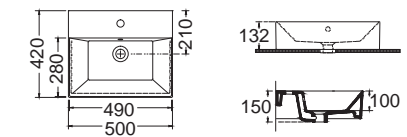

Βάθος γούρνας: 10εκ.
1 οπή.

BIANCO CERAMICA

TETRA N 51 x 25 εκ.  32051-300
Πρόσθετο σύσφιξης βαλβίδας SPAC/L2

Βάθος γούρνας: 9 εκ.
1 οπή.

SEREL

TETRA 45 x 28 εκ. 2049-300
Πρόσθετο σύσφιξης βαλβίδας SPAC/L2

Χωρίς υπερχειλίση
Βάθος γούρνας: 10,5εκ.
1 οπή.
Χωρίς σμάλτο η πίσω όψη

SEREL

TETRA 60 x 42 εκ. 2047-300

Βάθος γούρνας: 13εκ.
1 οπή

BIANCO CERAMICA

TETRA N 50 x 42 εκ. 32050-300

Βάθος γούρνας: 10εκ.
1 οπή.

HUNG 50 x 22 εκ. 1512-300
με πετσετοκρεμάστρα
Πρόσθετο σύσφιξης βαλβίδας **SPAC/S3**