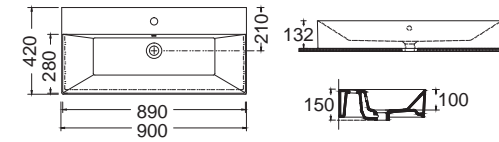

KUBE-X 45 x 35 εκ. 9485-300

KUBE-X Slim 40 x 23 εκ. 9484-300
Πρόσθετο σύσφιξης βαλβίδα SPAC/L2

SEREL

TETRA 60 x 35 εκ. 2046-300
Πρόσθετο σύσφιξης βαλβίδας SPAC/L2

Χωρίς υπερχειλίση
Βάθος γούρνας: 13εκ.
1 οπή

SEREL

TETRA 40 x 35 εκ. 2041-300
Πρόσθετο σύσφιξης βαλβίδας SPAC/L2

Χωρίς υπερχειλίση
Βάθος γούρνας: 13εκ.
1 οπή

BIANCO CERAMICA

TETRA N 90 x 42 εκ. 32090-300

Βάθος γούρνας: 10εκ.
1 οπή.

BIANCO CERAMICA

TETRA N 70 x 42 εκ. 32070-300

Βάθος γούρνας: 10εκ.
1 οπή.

BIANCO CERAMICA

TETRA N 51 x 25 εκ.  32051-300
Πρόσθετο σύσφιξης βαλβίδας SPAC/L2

Βάθος γούρνας: 9 εκ.
1 οπή.

SEREL

TETRA 45 x 28 εκ. 2049-300
Πρόσθετο σύσφιξης βαλβίδας SPAC/L2