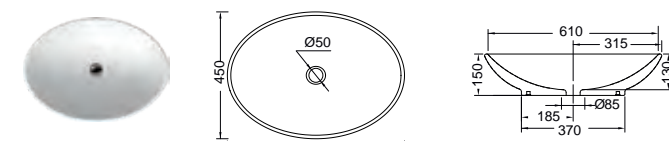

ΕΠΙΤΡΑΠΕΖΙΟΙ 65 / 55

SCARABEO

PLANET 66 x 38,5 εκ. 8111-300

ΕΠΙΤΡΑΠΕΖΙΟΣ

Χωρίς υπερχειλιση
Βάθος γούρνας: 11εκ.

GSI

PURA 60 x 42 εκ. 8842-300
Πρόσθετο σύσφιξης βαλβίδας SPAC/L2

ΕΠΙΤΡΑΠΕΖΙΟΣ

Χωρίς υπερχειλιση
Βάθος γούρνας: 16εκ.

ΕΠΙΤΡΑΠΕΖΙΟΙ 65 / 55 / 40

SCARABEO

NECK 63 x 45 εκ. 8045-300
Πρόσθετο σύσφιξης βαλβίδας SPAC/S3

ΕΠΙΤΡΑΠΕΖΙΟΣ

Χωρίς υπερχειλιση
Βάθος γούρνας: 13εκ.

SCARABEO

OVO 41 x 33,5 εκ. 8011-300
Πρόσθετο σύσφιξης βαλβίδας SPAC/S3