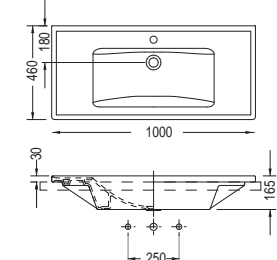

ΚΡΕΜΑΣΤΟΣ

ΕΠΙΚΑΘΗΜΕΝΟΣ
ΕΠΙΠΛΟΥ

Χωρίς υπερχειλιση
Βάθος γούρνας: 14εκ.
1 οπή