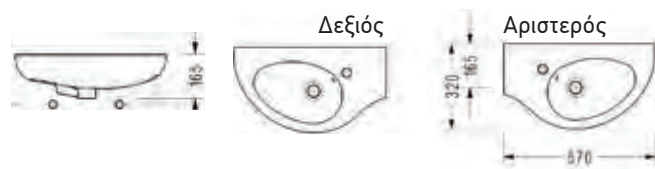

40 x 25 εκ. 1301-300

ΚΡΕΜΑΣΤΟΣ Βάθος γούρνας: 9,5 εκ. 1 οπή

ΧΕΙΡΟΝΙΠΤΗΡΑΚΙΑ

SEREL

57 x 32 εκ.

6741-300 ΔΕΞΙΟΣ
6742-300 ΑΡΙΣΤΕΡΟΣ

ΚΡΕΜΑΣΤΟΣ

Βάθος γούρνας: 11,5εκ.
1 οπή