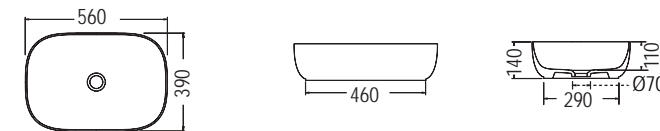

ΕΠΙΤΡΑΠΕΖΙΟΣ Χωρίς υπερχειλιση
Βάθος γούρνας: 11εκ.

GSI

NUBES 60 x 38 εκ. **NEO** 9783-300
Πρόσθετο σύσφιξης βαλβίδας SPAC/L2

ΕΠΙΤΡΑΠΕΖΙΟΣ Χωρίς υπερχειλιση
Βάθος γούρνας: 12 εκ.

ΕΠΙΤΡΑΠΕΖΙΟΙ 55

SCARABEO

GLAM 56 x 39 εκ. 1804-300
Πρόσθετο σύσφιξης βαλβίδας SPAC/L2

ΕΠΙΤΡΑΠΕΖΙΟΣ Χωρίς υπερχειλιση
Βάθος γούρνας: 11εκ.

SCARABEO

GLAM/R 56 x 38 εκ. 1802-300
Πρόσθετο σύσφιξης βαλβίδας SPAC/L2

ΕΠΙΤΡΑΠΕΖΙΟΣ Χωρίς υπερχειλιση
Βάθος γούρνας: 11εκ. 1 οπή

BIANCO CERAMICA

ORBIT 60 x 40 εκ. **NEO** 31060-300
Πρόσθετο σύσφιξης βαλβίδας SPAC/L2