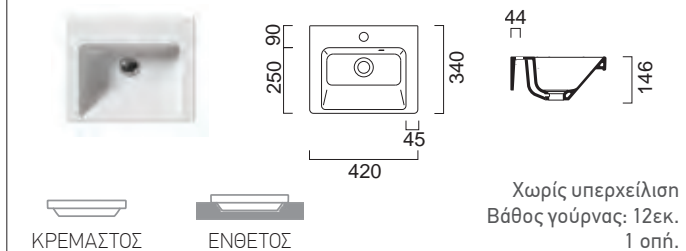

NORM 42 x 34εκ. 8685-300
Πρόσθετο σύσφιξης βαλβίδας **SPAC/L2**

ΚΡΕΜΑΣΤΟΣ ΕΝΘΕΤΟΣ