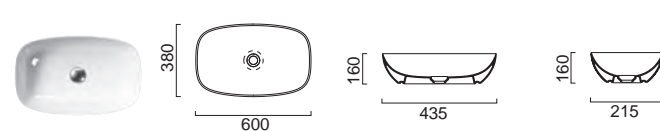

34060-300

SPAC/L2

Με κάλυμμα βαλβίδας.

ΕΠΙΤΡΑΠΕΖΙΟΣ

Χωρίς υπερκείλιση
Βάθος γούρνας: 11 εκ.

ΕΠΙΤΡΑΠΕΖΙΟΙ 60

GSI

SAND 60 x 38 εκ. 9036-300
Πρόσθετο σύσφιξης βαλβίδας SPAC/L2

ΕΠΙΤΡΑΠΕΖΙΟΣ Χωρίς υπερχειλιση
Βάθος γούρνας: 11εκ.

GSI

NUBES 60 x 38 εκ. **NEO** 9783-300
Πρόσθετο σύσφιξης βαλβίδας SPAC/L2

ΕΠΙΤΡΑΠΕΖΙΟΣ Χωρίς υπερχειλιση
Βάθος γούρνας: 12 εκ.

ΕΠΙΤΡΑΠΕΖΙΟΙ 55

SCARABEO

GLAM 56 x 39 εκ. 1804-300
Πρόσθετο σύσφιξης βαλβίδας SPAC/L2