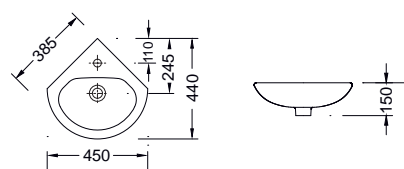

ΧΕΙΡΟΝΙΠΤΗΡΑΚΙΑ

SEREL

57 x 32 εκ.

6741-300 ΔΕΞΙΟΣ
6742-300 ΑΡΙΣΤΕΡΟΣ

ΚΡΕΜΑΣΤΟΣ

Βάθος γούρνας: 11,5εκ.
1 οπή

SEREL

ΓΩΝΙΑΚΟΣ 38,5 x 38,5 εκ. 6736-300

ΚΡΕΜΑΣΤΟΣ

Βάθος γούρνας: 9,5εκ.
1 οπή

BIANCO CERAMICA

41 x 26 εκ.

Πρόσθετο σύσφιξης βαλβίδας

NEO 39040-300
SPAC/L2

ΚΡΕΜΑΣΤΟΣ

Βάθος γούρνας: 11,5 εκ.
1 οπή

BIANCO CERAMICA

45,5 x 20,5 εκ.

Πρόσθετο σύσφιξης βαλβίδας

NEO 39245-300
SPAC/L2

ΚΡΕΜΑΣΤΟΣ

Βάθος γούρνας: 9,5 εκ.
1 οπή

wirquin
FRANCE

ΣΙΦΩΝ νιπτήρα εξοικονόμησης χώρου

10
ΧΡΟΝΙΑ
ΕΓΓΥΗΣΗ

ύψος
5,4 εκ.

απορροή
38,4 L/min

Εξοικονόμηση
χώρου

Αφήνει πλήρως
εκμεταλλεύσιμο το ντουλάπι
κάτω από τον νιπτήρα.

SENZO®

31560002

Σιφών Νιπτήρος 1 1/4"

- ✓ κατάλληλο για σύνδεση με σωλήνα PVC Ø32
- ✓ extra slim, τεχνολογία εξοικονόμησης χώρου
- ✓ ελάχιστο ύψος 5,4 εκ.
- ✓ απορροή 38,4 L/min
- ✓ αντεπίστροφη κοάνη σιλικόνης
- ✓ ευέλικτο, για εύκολη και γρήγορη εγκατάσταση

ΠΡΟΥΠΟΘΕΣΗ !!
η αναμονή της αποχέτευσης
να είναι κοντά στον πάγκο.

ΑΠΟΚΛΕΙΣΤΙΚΟΤΗΤΑ
wirquin

Αντεπίστροφη Βαλβίδα σιλικόνης

Η βαλβίδα σιλικόνης Wirquin σφραγίζει την επιστροφή νερού. Δεν επιτρέπει την ανάδυση οσμών και εντόμων από το δίκτυο αποχέτευσης. Αφαιρείται για καθαρισμό.