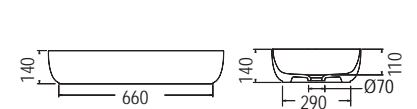

SCARABEO

TEOREMA 40 39 x 39 εκ. 8031/40-300
Πρόσθετο σύσφιξης βαλβίδας SPAC/S3

ΕΠΙΤΡΑΠΕΖΙΟΙ 75 / 60

SCARABEO

GLAM 76 x 39 εκ.

Πρόσθετο σύσφιξης βαλβίδας

1803-300

SPAC/L2

ΕΠΙΤΡΑΠΕΖΙΟΣ

Χωρίς υπερκείλιση
Βάθος γούρνας: 11εκ.

SCARABEO

GLAM /R 76 x 38 εκ.

Πρόσθετο σύσφιξης βαλβίδας

1801-300

SPAC/L2

ΕΠΙΤΡΑΠΕΖΙΟΣ