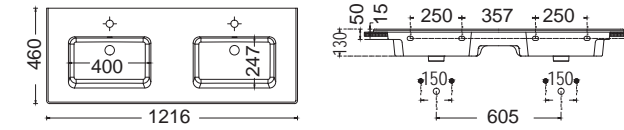

ΕΠΙΚΑΘΗΜΕΝΟΣ
ΕΠΙΠΛΟΥ

Βάθος γούρνας: 13 εκ.
2 οπές