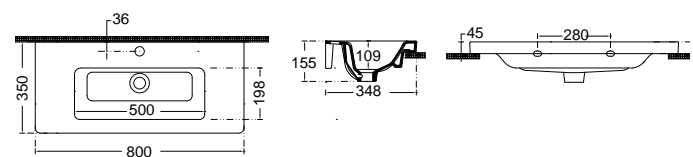

SPAC/L2

ΚΡΕΜΑΣΤΟΣ

ΕΠΙΚΑΘΗΜΕΝΟΣ
ΕΠΙΠΛΟΥ

Χωρίς υπερχειλιση
Βάθος γούρνας: 14εκ.
1 οπή

WHITE

WHITE

URBAN 80 x 35 εκ. 35080-300

ΚΡΕΜΑΣΤΟΣ ΕΝΘΕΤΟΣ ΕΠΙΚΑΘΗΜΕΝΟΣ ΕΠΙΠΛΟΥ Βάθος γούρνας: 10,9εκ. 1 οπή