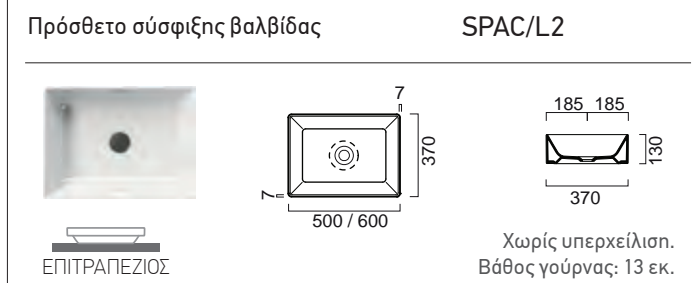

SCARABEO

BUCKET Ø40,5 x h35 εκ. 8803-300
Πρόσθετο σύσφιξης βαλβίδας SPAC/S3

SCARABEO

BUCKET Ø30 x h22,5 εκ. 8801-300
Πρόσθετο σύσφιξης βαλβίδας SPAC/S3

GSI

KUBE-X 60 x 37 εκ. 9453-300
KUBE-X 50 x 37 εκ. 9429-300