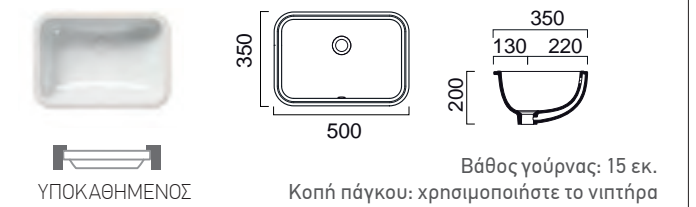

IN OUT Ø 39,5 8021-300

WHITE

WHITE

GSI

GSI

PURA 7243-300
 55 x 38 εκ. Εξωτερική διάσταση
 47,5 x 30,5 εκ. Εσωτερική διάσταση

PURA  7247-300
 50 x 35 εκ. Εξωτερική διάσταση
 42 x 27 εκ. Εσωτερική διάσταση
 Πρόσθετο σύσφιξης βαλβίδας **SPAC/L2**

GSI

KUBE 80 x 37 εκ. 89549-300

Έως εξάντλησης των αποθεμάτων

GSI

KUBE 60 x 37 εκ. 89539-300

SCARABEO

TECH 8037-300
 54,5 x 35,8 εκ. Εξωτερική διάσταση
 48,5 x 31 εκ. Εσωτερική διάσταση

ΥΠΟΚΑΘΗΜΕΝΟΙ