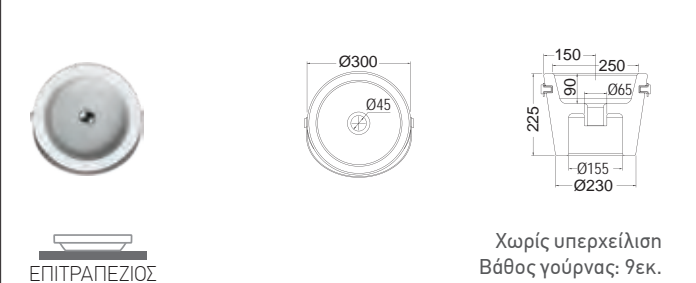

SCARABEO

BUCKET Ø40,5 x h35 εκ. 8803-300
Πρόσθετο σύσφιξης βαλβίδας SPAC/S3

SCARABEO

BUCKET Ø30 x h22,5 εκ. 8801-300
Πρόσθετο σύσφιξης βαλβίδας SPAC/S3

GSI

KUBE-X 60 x 37 εκ. 9453-300
KUBE-X 50 x 37 εκ. 9429-300