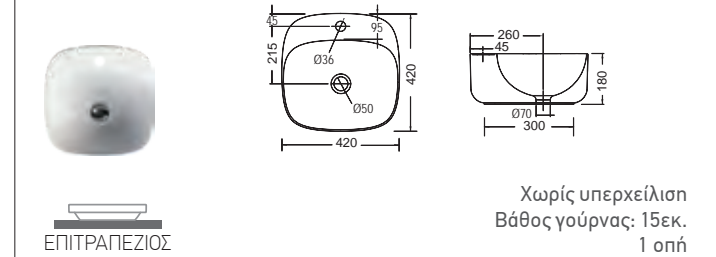

MOON 42R 42 x 42 εκ. **NEO** 5504-300
Πρόσθετο σύσφιξης βαλβίδας **SPAC/L2**