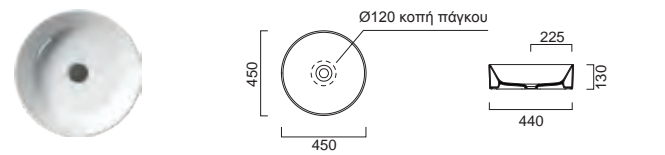

ΕΠΙΤΡΑΠΕΖΙΟΣ

Χωρίς υπερχειλιση
Βάθος γούρνας: 14εκ.

ΕΠΙΤΡΑΠΕΖΙΟΙ Ø 45 / Ø 42

GSI

KUBE-X Slim Ø45 εκ.

Πρόσθετο σύσφιξης βαλβίδας

9427-300

SPAC/L2