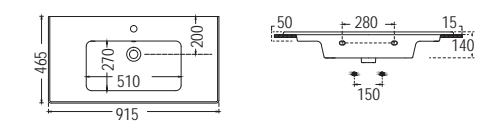

Βάθος γούρνας: 14 εκ.
1 οπή

FLAT 101,5x46,5 εκ. **NEO** 36100-300

ΕΠΙΚΑΘΗΜΕΝΟΣ
ΕΠΙΠΛΟΥ

Βάθος γούρνας: 14 εκ.
1 οπή

FLAT 91,5 x 46,5 εκ. 36090-300

ΕΠΙΚΑΘΗΜΕΝΟΣ
ΕΠΙΠΛΟΥ

Βάθος γούρνας: 14 εκ.
1 οπή

FLAT 81,5 x 46,5 εκ. **NEO** 36080-300