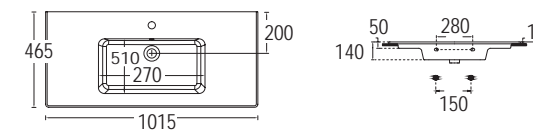

ΕΠΙΚΑΘΗΜΕΝΟΣ
ΕΠΙΠΛΟΥ

Βάθος γούρνας: 14 εκ.
1 οπή