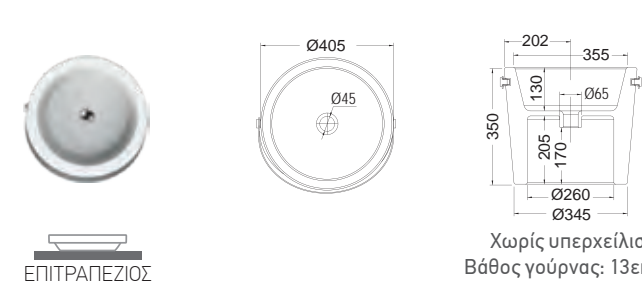

SCARABEO

MOON 42 x 42 x h85 εκ. 5510-300
Πρόσθετο σύσφιξης βαλβίδας SPAC/S3

SCARABEO

TEOREMA 80 80 x 40 εκ. 5102-300
Πρόσθετο σύσφιξης βαλβίδας SPAC/S3

SCARABEO

TEOREMA 60 60 x 40 εκ. 5101-300
Πρόσθετο σύσφιξης βαλβίδας SPAC/S3

SCARABEO

BUCKET Ø40,5 x h35 εκ. 8803-300
Πρόσθετο σύσφιξης βαλβίδας SPAC/S3

SCARABEO

BUCKET Ø30 x h22,5 εκ. 8801-300
Πρόσθετο σύσφιξης βαλβίδας SPAC/S3

GSI

KUBE-X 60 x 37 εκ. 9453-300
KUBE-X 50 x 37 εκ. 9429-300