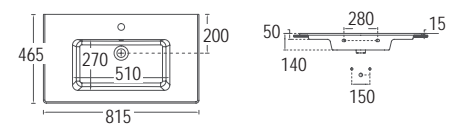

Βάθος γούρνας: 14 εκ.
1 οπή

FLAT 101,5x46,5 εκ. **NEO** 36100-300

ΕΠΙΚΑΘΗΜΕΝΟΣ
ΕΠΙΠΛΟΥ

Βάθος γούρνας: 14 εκ.
1 οπή

FLAT 91,5 x 46,5 εκ. 36090-300

ΕΠΙΚΑΘΗΜΕΝΟΣ
ΕΠΙΠΛΟΥ

Βάθος γούρνας: 14 εκ.
1 οπή

FLAT 81,5 x 46,5 εκ. **NEO** 36080-300