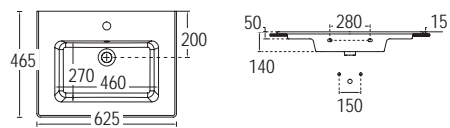

ΕΠΙΚΑΘΗΜΕΝΟΣ
ΕΠΙΠΛΟΥ

Βάθος γούρνας: 14 εκ.
1 οπή