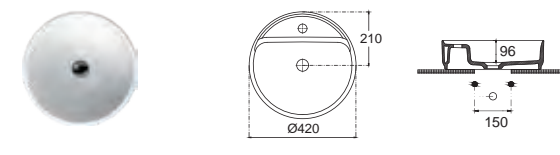

ΕΠΙΤΡΑΠΕΖΙΟΣ

Χωρίς υπερχειλιστή
Βάθος γούρνας: 11εκ.

BIANCO CERAMICA

FOCUS Ø42 εκ.

Πρόσθετο σύσφιξης βαλβίδας

NEO

33042-300

SPAC/L2

ΕΠΙΤΡΑΠΕΖΙΟΣ

Χωρίς υπερχειλιστή
Βάθος γούρνας: 9,6εκ.

SCARABEO

SFERA Ø39,5 εκ.

Πρόσθετο σύσφιξης βαλβίδας

8009-300

SPAC/L2

ΕΠΙΤΡΑΠΕΖΙΟΣ