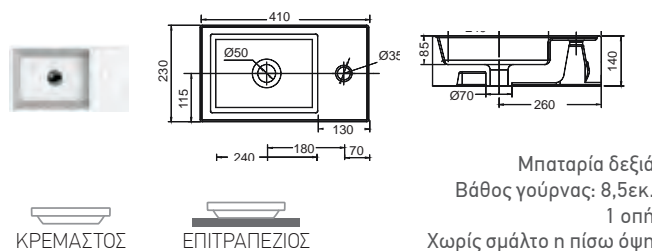

TEOREMA /R 41 x 23 εκ. 8031R4123-300
Πρόσθετο σύσφιξης βαλβίδας **SPAC/S3**

ΚΡΕΜΑΣΤΟΣ ΕΠΙΤΡΑΠΕΖΙΟΣ