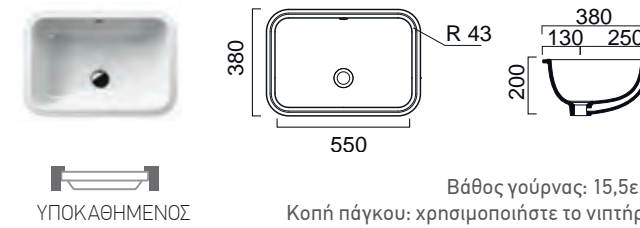

IN OUT Ø 39,5 8021-300

WHITE

WHITE

GSI

GSI

PURA 7243-300
 55 x 38 εκ. Εξωτερική διάσταση
 47,5 x 30,5 εκ. Εσωτερική διάσταση

PURA  7247-300
 50 x 35 εκ. Εξωτερική διάσταση
 42 x 27 εκ. Εσωτερική διάσταση
 Πρόσθετο σύσφιξης βαλβίδας **SPAC/L2**

GSI

KUBE 80 x 37 εκ. 89549-300

Έως εξάντλησης των αποθεμάτων

GSI

KUBE 60 x 37 εκ. 89539-300

SCARABEO

TECH 8037-300
 54,5 x 35,8 εκ. Εξωτερική διάσταση
 48,5 x 31 εκ. Εσωτερική διάσταση

ΥΠΟΚΑΘΗΜΕΝΟΙ