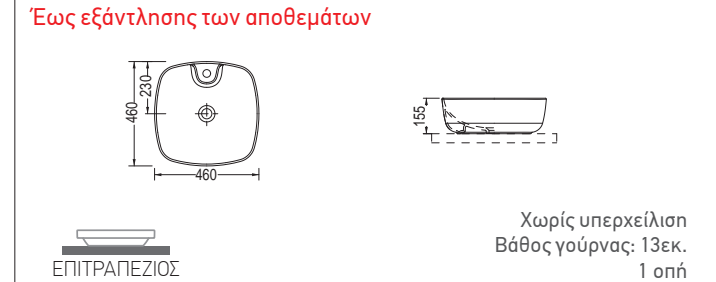

SCARABEO

MOON 42R 42 x 42 εκ. **NEO** 5504-300
 Πρόσθετο σύσφιξης βαλβίδας **SPAC/L2**

SEREL

46 x 46 εκ. 3049-300
 Πρόσθετο σύσφιξης βαλβίδας **SPAC/L2**

SEREL

46 x 46 εκ. 3016-300
 Πρόσθετο σύσφιξης βαλβίδας **SPAC/L2**