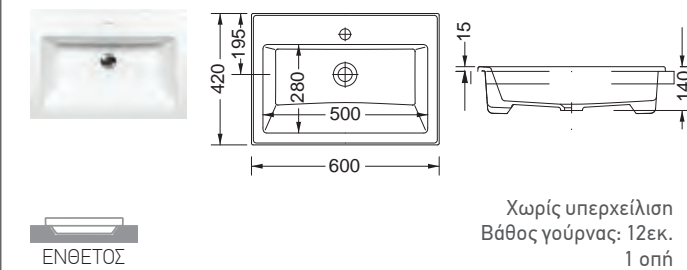

ΕΝΘΕΤΟΙ 60 / 42 / 40

SEREL

SEREL

60 x 42 εκ. 3042-300
Πρόσθετο σύσφιξης βαλβίδας SPAC/L2

42 x 42 εκ. 3014-300
Πρόσθετο σύσφιξης βαλβίδας SPAC/L2

SEREL

SCARABEO

58 x 49 εκ. 1841-300