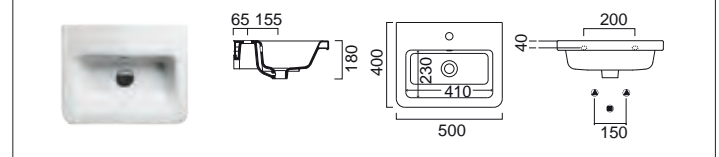

URBAN 60 x 35 εκ. 35060-300

ΚΡΕΜΑΣΤΟΣ ΕΝΘΕΤΟΣ ΕΠΙΚΑΘΗΜΕΝΟΣ ΕΠΙΠΛΟΥ Βάθος γούρνας: 10,8εκ. 1 οπή

CITY 60 x 45 εκ. MCITY82-300

ΚΡΕΜΑΣΤΟΣ ΕΝΘΕΤΟΣ ΕΠΙΚΑΘΗΜΕΝΟΣ ΕΠΙΠΛΟΥ Βάθος γούρνας: 13εκ. 1 οπή

CITY 50 x 40 εκ. MCITY83-300