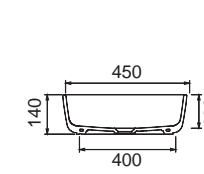

ΕΠΙΤΡΑΠΕΖΙΟΣ

Χωρίς υπερκείλιση
Βάθος γούρνας: 11εκ.

SCARABEO

GLAM /R 76 x 38 εκ.

Πρόσθετο σύσφιξης βαλβίδας

1801-300

SPAC/L2

ΕΠΙΤΡΑΠΕΖΙΟΣ

Χωρίς υπερκείλιση
Βάθος γούρνας: 11εκ.
1 οπή

SCARABEO

MIZU 70 70 x 45 εκ.

Πρόσθετο σύσφιξης βαλβίδας

9007-300

SPAC/S3

ΕΠΙΤΡΑΠΕΖΙΟΣ

Χωρίς υπερκείλιση
Βάθος γούρνας: 12εκ.

BIANCO CERAMICA

RIO 64,4 x 39,5 εκ.

Πρόσθετο σύσφιξης βαλβίδας

38061-300

SPAC/L2

ΕΠΙΤΡΑΠΕΖΙΟΣ

Χωρίς υπερκείλιση
Βάθος γούρνας: 7,8εκ. 1 οπή

ΕΠΙΤΡΑΠΕΖΙΟΙ 60