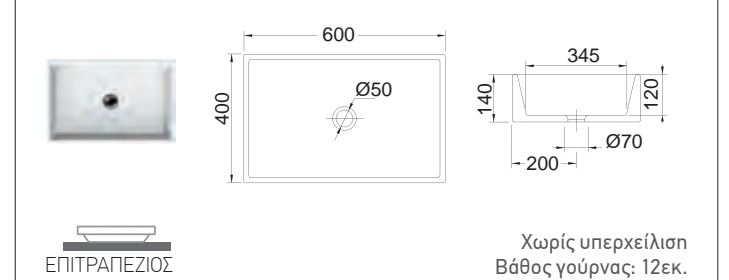

SCARABEO

MOON 42 x 42 x h85 εκ. 5510-300
Πρόσθετο σύσφιξης βαλβίδας SPAC/S3

SCARABEO

TEOREMA 80 80 x 40 εκ. 5102-300
Πρόσθετο σύσφιξης βαλβίδας SPAC/S3

SCARABEO

TEOREMA 60 60 x 40 εκ. 5101-300
Πρόσθετο σύσφιξης βαλβίδας SPAC/S3