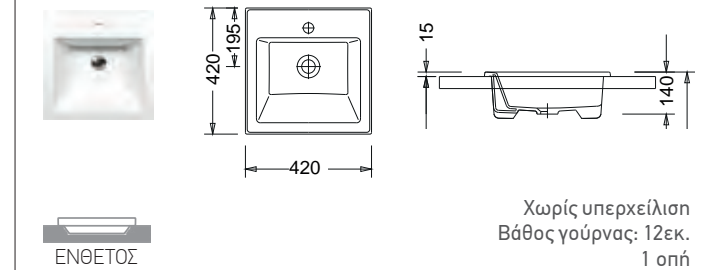

ΕΝΘΕΤΟΙ 60 / 42 / 40

SEREL

SEREL

60 x 42 εκ. 3042-300
Πρόσθετο σύσφιξης βαλβίδας SPAC/L2

42 x 42 εκ. 3014-300
Πρόσθετο σύσφιξης βαλβίδας SPAC/L2

SEREL

SCARABEO

58 x 49 εκ. 1841-300