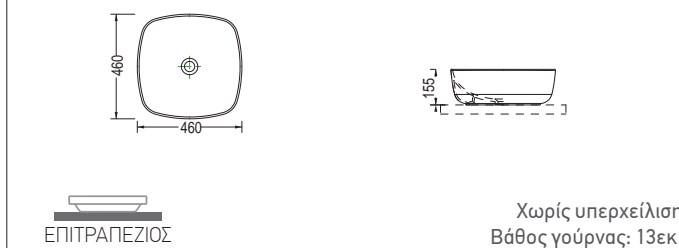

SCARABEO

MOON 42R 42 x 42 εκ. **NEO** 5504-300
 Πρόσθετο σύσφιξης βαλβίδας **SPAC/L2**

SEREL

46 x 46 εκ. 3049-300
 Πρόσθετο σύσφιξης βαλβίδας **SPAC/L2**

SEREL

46 x 46 εκ. 3016-300
 Πρόσθετο σύσφιξης βαλβίδας **SPAC/L2**