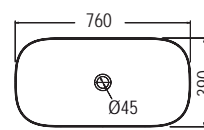

SCARABEO

BUCKET Ø40,5 x h35 εκ. 8803-300
Πρόσθετο σύσφιξης βαλβίδας SPAC/S3

SCARABEO

BUCKET Ø30 x h22,5 εκ. 8801-300
Πρόσθετο σύσφιξης βαλβίδας SPAC/S3

GSI

KUBE-X 60 x 37 εκ. 9453-300
KUBE-X 50 x 37 εκ. 9429-300

SCARABEO

TEOREMA 40 39 x 39 εκ. 8031/40-300
Πρόσθετο σύσφιξης βαλβίδας SPAC/S3

ΕΠΙΤΡΑΠΕΖΙΟΙ 75 / 60

SCARABEO

GLAM 76 x 39 εκ.

Πρόσθετο σύσφιξης βαλβίδας

1803-300

SPAC/L2

ΕΠΙΤΡΑΠΕΖΙΟΣ

Χωρίς υπερκείλιση
Βάθος γούρνας: 11εκ.

SCARABEO

GLAM /R 76 x 38 εκ.

Πρόσθετο σύσφιξης βαλβίδας

1801-300

SPAC/L2

ΕΠΙΤΡΑΠΕΖΙΟΣ