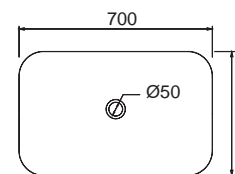

ΕΠΙΤΡΑΠΕΖΙΟΣ

Χωρίς υπερκείλιση
Βάθος γούρνας: 11εκ.

SCARABEO

GLAM /R 76 x 38 εκ.

Πρόσθετο σύσφιξης βαλβίδας

1801-300

SPAC/L2

ΕΠΙΤΡΑΠΕΖΙΟΣ

Χωρίς υπερκείλιση
Βάθος γούρνας: 11εκ.
1 οπή

SCARABEO

MIZU 70 70 x 45 εκ.

Πρόσθετο σύσφιξης βαλβίδας

9007-300

SPAC/S3

ΕΠΙΤΡΑΠΕΖΙΟΣ

Χωρίς υπερκείλιση
Βάθος γούρνας: 12εκ.

BIANCO CERAMICA

RIO 64,4 x 39,5 εκ.

Πρόσθετο σύσφιξης βαλβίδας

38061-300

SPAC/L2

ΕΠΙΤΡΑΠΕΖΙΟΣ

Χωρίς υπερκείλιση
Βάθος γούρνας: 7,8εκ. 1 οπή

ΕΠΙΤΡΑΠΕΖΙΟΙ 60