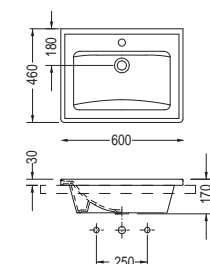

ΚΡΕΜΑΣΤΟΣ

ΕΠΙΚΑΘΗΜΕΝΟΣ
ΕΠΙΠΛΟΥ

Χωρίς υπερχειλιση
Βάθος γούρνας: 14εκ.
1 οπή