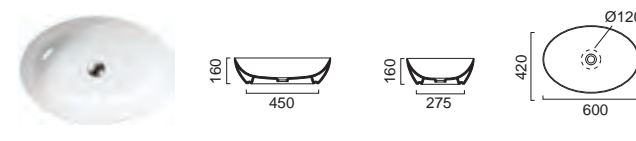

ΕΠΙΤΡΑΠΕΖΙΟΙ 65 / 55

SCARABEO

PLANET 66 x 38,5 εκ. 8111-300

ΕΠΙΤΡΑΠΕΖΙΟΣ

Χωρίς υπερχειλιση
Βάθος γούρνας: 11εκ.

GSI

PURA 60 x 42 εκ. 8842-300
Πρόσθετο σύσφιξης βαλβίδας SPAC/L2

ΕΠΙΤΡΑΠΕΖΙΟΣ

Χωρίς υπερχειλιση
Βάθος γούρνας: 16εκ.

ΕΠΙΤΡΑΠΕΖΙΟΙ 65 / 55 / 40

SCARABEO

NECK 63 x 45 εκ. 8045-300
Πρόσθετο σύσφιξης βαλβίδας SPAC/S3

ΕΠΙΤΡΑΠΕΖΙΟΣ

Χωρίς υπερχειλιση
Βάθος γούρνας: 13εκ.

SCARABEO

OVO 41 x 33,5 εκ. 8011-300
Πρόσθετο σύσφιξης βαλβίδας SPAC/S3