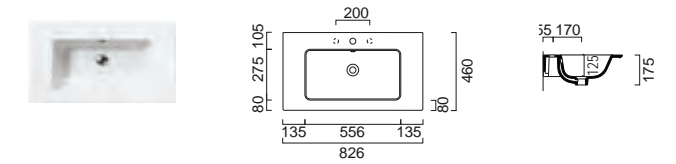

WHITE

PURA 102 x 46 εκ. 8886-300
Πεταετοκρεμάστρα PAPERD 102-100

ΚΡΕΜΑΣΤΟΣ

ΕΠΙΚΑΘΗΜΕΝΟΣ
ΕΠΙΠΛΟΥ

Βάθος γούρνας: 12,5 εκ.
1 οπή + 2 προχαραγμένες

PURA 82 x 46 εκ. 8885-300
Πεταετοκρεμάστρα PAPERD 82-100

ΚΡΕΜΑΣΤΟΣ