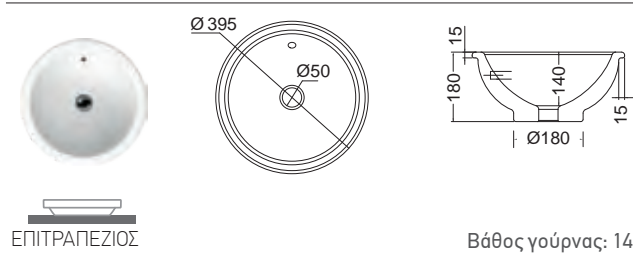

8003-300

Χωρίς υπερχειλίσια
Βάθος γούρνας: 11,5εκ.
1 οπή

ΕΠΙΤΡΑΠΕΖΙΟΣ

SCARABEO

IN-OUT Ø39,5 εκ.

8021-300

Βάθος γούρνας: 14εκ.

ΕΠΙΤΡΑΠΕΖΙΟΣ