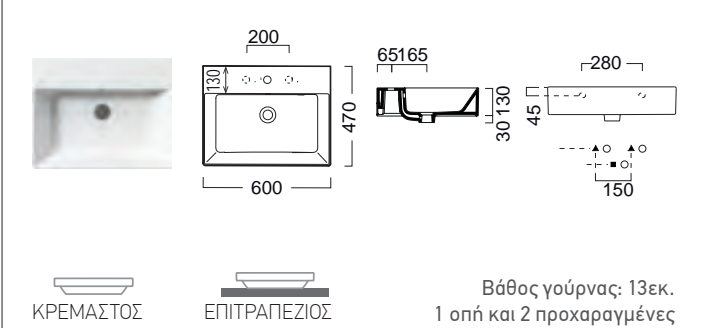

ΚΡΕΜΑΣΤΟΣ ΕΝΘΕΤΟΣ ΕΠΙΚΑΘΗΜΕΝΟΣ ΕΠΙΠΛΟΥ Βάθος γούρνας: 13εκ. 1 οπή

CITY 80 x 45 εκ.

MCITY36-300

ΚΡΕΜΑΣΤΟΣ ΕΝΘΕΤΟΣ ΕΠΙΚΑΘΗΜΕΝΟΣ ΕΠΙΠΛΟΥ Βάθος γούρνας: 14εκ. 1 οπή

KUBE-X 80 x 47 εκ. 9422-300

KUBE-X 60 x 47 εκ. 9431-300