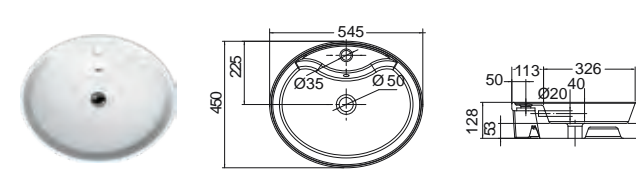

ΕΠΙΤΡΑΠΕΖΙΟΣ

Χωρίς υπερχειλιση
Βάθος γούρνας: 12,5εκ.

SCARABEO

PLANET 48 x 39 εκ. 8112-300

ΕΠΙΤΡΑΠΕΖΙΟΣ

Χωρίς υπερχειλιση
Βάθος γούρνας: 11εκ.

SCARABEO

WIND/R 54,5 x 45 εκ. 8030R-300