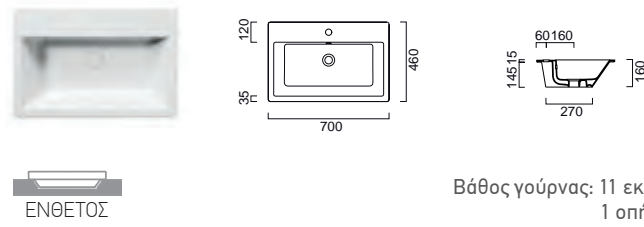

KUBE-X 70 x 46 εκ. NEO 9437-300

KUBE-X 58 x 40 εκ. 9433-300