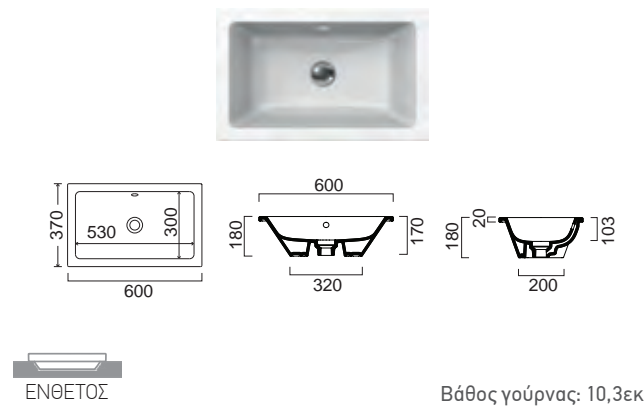

KUBE 60 x 37 εκ. 8953-300