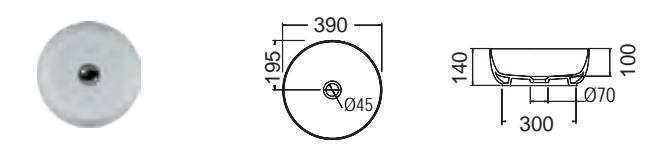

ΕΠΙΤΡΑΠΕΖΙΟΣ

Χωρίς υπερχειλιστή
Βάθος γούρνας: 9,6εκ.

SCARABEO

SFERA Ø39,5 εκ.

Πρόσθετο σύσφιξης βαλβίδας

8009-300

SPAC/L2

ΕΠΙΤΡΑΠΕΖΙΟΣ

Χωρίς υπερχειλιστή
Βάθος γούρνας: 13,5εκ.

SCARABEO

GLAM Ø39 εκ.

Πρόσθετο σύσφιξης βαλβίδας

1807-300

SPAC/L2

ΕΠΙΤΡΑΠΕΖΙΟΣ

Χωρίς υπερχειλιστή
Βάθος γούρνας: 10εκ.