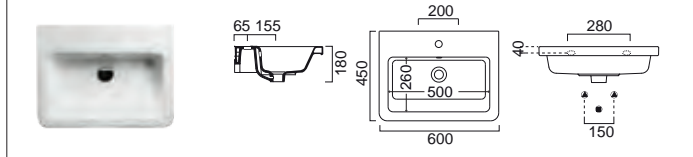

ΚΡΕΜΑΣΤΟΣ ΕΝΘΕΤΟΣ ΕΠΙΚΑΘΗΜΕΝΟΣ ΕΠΙΠΛΟΥ Βάθος γούρνας: 13εκ. 1 οπή