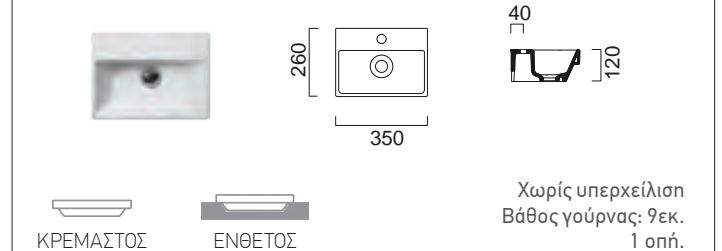

NORM 35 x 26εκ. 8650-300
Πρόσθετο σύσφιξης βαλβίδας **SPAC/L2**

ΚΡΕΜΑΣΤΟΣ ΕΝΘΕΤΟΣ