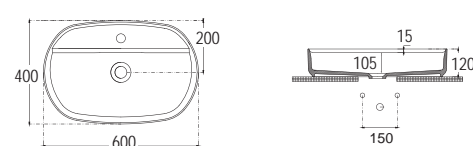

ΕΠΙΤΡΑΠΕΖΙΟΣ Χωρίς υπερχειλιση
Βάθος γούρνας: 11εκ.

GSI

NUBES 60 x 38 εκ. **NEO** 9783-300
Πρόσθετο σύσφιξης βαλβίδας SPAC/L2

ΕΠΙΤΡΑΠΕΖΙΟΣ Χωρίς υπερχειλιση
Βάθος γούρνας: 12 εκ.

ΕΠΙΤΡΑΠΕΖΙΟΙ 55

SCARABEO

GLAM 56 x 39 εκ. 1804-300
Πρόσθετο σύσφιξης βαλβίδας SPAC/L2

ΕΠΙΤΡΑΠΕΖΙΟΣ Χωρίς υπερχειλιση
Βάθος γούρνας: 11εκ.

SCARABEO

GLAM/R 56 x 38 εκ. 1802-300
Πρόσθετο σύσφιξης βαλβίδας SPAC/L2

ΕΠΙΤΡΑΠΕΖΙΟΣ Χωρίς υπερχειλιση
Βάθος γούρνας: 11εκ. 1 οπή

BIANCO CERAMICA

ORBIT 60 x 40 εκ. **NEO** 31060-300
Πρόσθετο σύσφιξης βαλβίδας SPAC/L2

ΕΠΙΤΡΑΠΕΖΙΟΣ Χωρίς υπερχειλιση
Βάθος γούρνας: 10,5 εκ.

BIANCO CERAMICA

UMA 55 x 36 εκ. **NEO** 31055-300
Πρόσθετο σύσφιξης βαλβίδας SPAC/L2

ΕΠΙΤΡΑΠΕΖΙΟΣ Χωρίς υπερχειλιση
Βάθος γούρνας: 10,5 εκ.

BIANCO CERAMICA