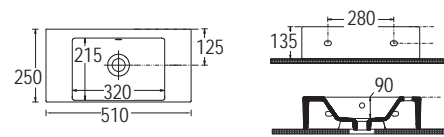

SEREL

Χωρίς υπερχειλίση
Βάθος γούρνας: 13εκ.
1 οπή

SEREL

Χωρίς υπερχειλίση
Βάθος γούρνας: 13εκ.
1 οπή

BIANCO CERAMICA

Βάθος γούρνας: 10εκ.
1 οπή.

BIANCO CERAMICA

Βάθος γούρνας: 10εκ.
1 οπή.

BIANCO CERAMICA

Βάθος γούρνας: 9 εκ.
1 οπή.

SEREL

Χωρίς υπερχειλίση
Βάθος γούρνας: 10,5εκ.
1 οπή.
Χωρίς σμάλτο η πίσω όψη

SEREL

Βάθος γούρνας: 13εκ.
1 οπή

BIANCO CERAMICA

Βάθος γούρνας: 10εκ.
1 οπή.