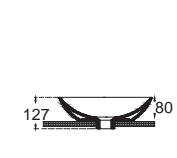

ΕΠΙΤΡΑΠΕΖΙΟΙ 75 / 60

SCARABEO

GLAM 76 x 39 εκ.

Πρόσθετο σύσφιξης βαλβίδας

1803-300

SPAC/L2

ΕΠΙΤΡΑΠΕΖΙΟΣ

Χωρίς υπερκείλιση
Βάθος γούρνας: 11εκ.

SCARABEO

GLAM /R 76 x 38 εκ.

Πρόσθετο σύσφιξης βαλβίδας

1801-300

SPAC/L2

ΕΠΙΤΡΑΠΕΖΙΟΣ

Χωρίς υπερκείλιση
Βάθος γούρνας: 11εκ.
1 οπή

SCARABEO

MIZU 70 70 x 45 εκ.

Πρόσθετο σύσφιξης βαλβίδας

9007-300

SPAC/S3

ΕΠΙΤΡΑΠΕΖΙΟΣ

Χωρίς υπερκείλιση
Βάθος γούρνας: 12εκ.

BIANCO CERAMICA

RIO 64,4 x 39,5 εκ.

Πρόσθετο σύσφιξης βαλβίδας

38061-300

SPAC/L2

ΕΠΙΤΡΑΠΕΖΙΟΣ

Χωρίς υπερκείλιση
Βάθος γούρνας: 7,8εκ. 1 οπή

ΕΠΙΤΡΑΠΕΖΙΟΙ 60

SEREL

60 x 44 εκ.

Πρόσθετο σύσφιξης βαλβίδας

1633-300

SPAC/L2

ΕΠΙΤΡΑΠΕΖΙΟΣ

Χωρίς υπερκείλιση
Βάθος γούρνας: 11εκ.

SEREL

60 x 44 εκ.

Πρόσθετο σύσφιξης βαλβίδας

1634-300

SPAC/L2

ΕΠΙΤΡΑΠΕΖΙΟΣ

Χωρίς υπερκείλιση
Βάθος γούρνας: 11εκ. 1 οπή

BIANCO CERAMICA

RIO 60 x 37,7 εκ.

Πρόσθετο σύσφιξης βαλβίδας

38060-300

SPAC/L2

ΕΠΙΤΡΑΠΕΖΙΟΣ

Χωρίς υπερκείλιση
Βάθος γούρνας: 8εκ.

BIANCO CERAMICA

CENTRO 60 x 40 εκ.

Πρόσθετο σύσφιξης βαλβίδας

34060-300

SPAC/L2

Με κάλυμμα βαλβίδας.

ΕΠΙΤΡΑΠΕΖΙΟΣ

Χωρίς υπερκείλιση
Βάθος γούρνας: 11 εκ.