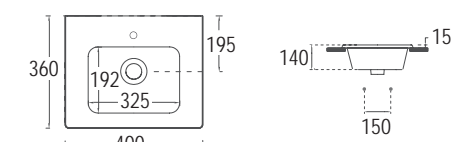

ΕΠΙΚΑΘΗΜΕΝΟΣ
ΕΠΙΠΛΟΥ

Βάθος γούρνας: 14 εκ.
1 οπή