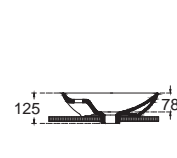

Χωρίς υπερκείλιση
Βάθος γούρνας: 11εκ.
1 οπή

SCARABEO

MIZU 70 70 x 45 εκ.

Πρόσθετο σύσφιξης βαλβίδας

9007-300

SPAC/S3

ΕΠΙΤΡΑΠΕΖΙΟΣ

Χωρίς υπερκείλιση
Βάθος γούρνας: 12εκ.

BIANCO CERAMICA

RIO 64,4 x 39,5 εκ.

Πρόσθετο σύσφιξης βαλβίδας

38061-300

SPAC/L2

ΕΠΙΤΡΑΠΕΖΙΟΣ

Χωρίς υπερκείλιση
Βάθος γούρνας: 7,8εκ. 1 οπή

ΕΠΙΤΡΑΠΕΖΙΟΙ 60

SEREL

60 x 44 εκ.

Πρόσθετο σύσφιξης βαλβίδας

1633-300

SPAC/L2

ΕΠΙΤΡΑΠΕΖΙΟΣ

Χωρίς υπερκείλιση
Βάθος γούρνας: 11εκ.

SEREL