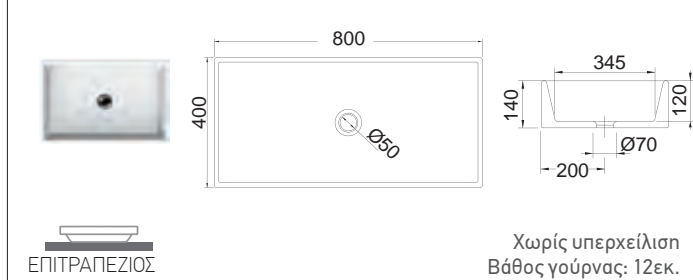

SCARABEO

MOON 42 x 42 x h85 εκ. 5510-300
Πρόσθετο σύσφιξης βαλβίδας SPAC/S3

SCARABEO

TEOREMA 80 80 x 40 εκ. 5102-300
Πρόσθετο σύσφιξης βαλβίδας SPAC/S3

SCARABEO

TEOREMA 60 60 x 40 εκ. 5101-300
Πρόσθετο σύσφιξης βαλβίδας SPAC/S3