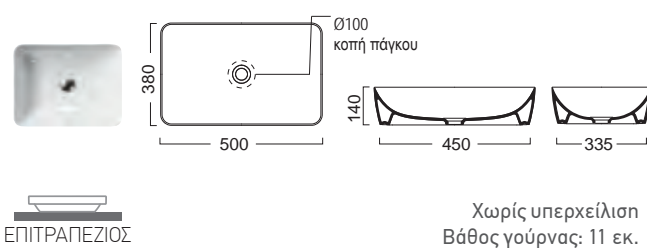

SAND 50 x 38 εκ. 9037-300
Πρόσθετο σύσφιξης βαλβίδας **SPAC/L2**