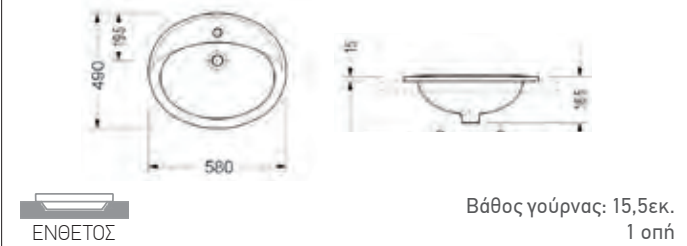

ΕΝΘΕΤΟΙ 60 / 42 / 40

SEREL

SEREL

60 x 42 εκ. 3042-300
Πρόσθετο σύσφιξης βαλβίδας SPAC/L2

42 x 42 εκ. 3014-300
Πρόσθετο σύσφιξης βαλβίδας SPAC/L2

SEREL

SCARABEO

58 x 49 εκ. 1841-300