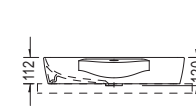

ΕΠΙΤΡΑΠΕΖΙΟΣ

Χωρίς υπερκείλιση
Βάθος γούρνας: 11εκ. 1 οπή

BIANCO CERAMICA