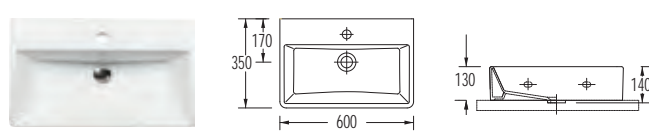

KUBE-X 45 x 35 εκ. 9485-300

KUBE-X Slim 40 x 23 εκ. 9484-300
Πρόσθετο σύσφιξης βαλβίδα SPAC/L2

SEREL

TETRA 60 x 35 εκ. 2046-300
Πρόσθετο σύσφιξης βαλβίδας SPAC/L2

Χωρίς υπερχειλίση
Βάθος γούρνας: 13εκ.
1 οπή