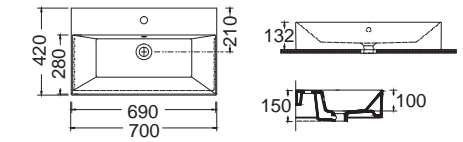

SEREL

TETRA 40 x 35 εκ. 2041-300
Πρόσθετο σύσφιξης βαλβίδας SPAC/L2

Χωρίς υπερχειλίση
Βάθος γούρνας: 13εκ.
1 οπή

BIANCO CERAMICA

TETRA N 90 x 42 εκ. 32090-300

Βάθος γούρνας: 10εκ.
1 οπή.

BIANCO CERAMICA

TETRA N 70 x 42 εκ. 32070-300

Βάθος γούρνας: 10εκ.
1 οπή.

BIANCO CERAMICA

TETRA N 51 x 25 εκ.  32051-300
Πρόσθετο σύσφιξης βαλβίδας SPAC/L2

Βάθος γούρνας: 9 εκ.
1 οπή.

SEREL

TETRA 45 x 28 εκ. 2049-300
Πρόσθετο σύσφιξης βαλβίδας SPAC/L2