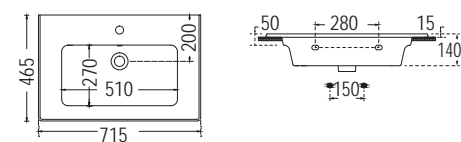

ΕΠΙΚΑΘΗΜΕΝΟΣ
ΕΠΙΠΛΟΥ

Βάθος γούρνας: 14 εκ.
1 οπή

FLAT 60 x 36 εκ. 37060-300

ΕΠΙΚΑΘΗΜΕΝΟΣ
ΕΠΙΠΛΟΥ

Βάθος γούρνας: 14 εκ.
1 οπή

FLAT 71,5 x 46,5 εκ. 36070-300

ΕΠΙΚΑΘΗΜΕΝΟΣ
ΕΠΙΠΛΟΥ

Βάθος γούρνας: 14 εκ.
1 οπή