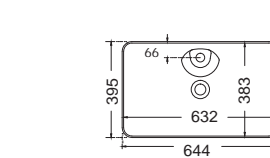

BIANCO CERAMICA

RIO 64,4 x 39,5 εκ.

Πρόσθετο σύσφιξης βαλβίδας

38061-300

SPAC/L2

ΕΠΙΤΡΑΠΕΖΙΟΣ

Χωρίς υπερκείλιση
Βάθος γούρνας: 7,8εκ. 1 οπή

ΕΠΙΤΡΑΠΕΖΙΟΙ 60