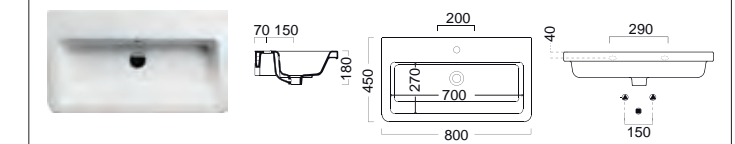

CITY 80 x 45 εκ.

MCITY36-300

ΚΡΕΜΑΣΤΟΣ ΕΝΘΕΤΟΣ ΕΠΙΚΑΘΗΜΕΝΟΣ ΕΠΙΠΛΟΥ Βάθος γούρνας: 14εκ. 1 οπή