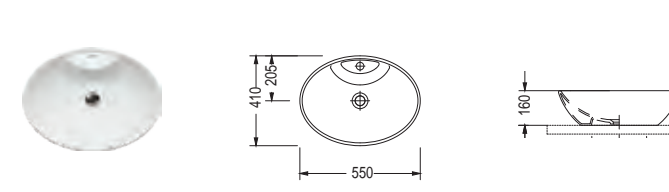

ΕΠΙΤΡΑΠΕΖΙΟΙ 65 / 55

SCARABEO

ΕΠΙΤΡΑΠΕΖΙΟΣ

Χωρίς υπερχειλιση
Βάθος γούρνας: 11εκ.

GSI

ΕΠΙΤΡΑΠΕΖΙΟΣ

Χωρίς υπερχειλιση
Βάθος γούρνας: 16εκ.

ΕΠΙΤΡΑΠΕΖΙΟΙ 65 / 55 / 40

SCARABEO

ΕΠΙΤΡΑΠΕΖΙΟΣ

Χωρίς υπερχειλιση
Βάθος γούρνας: 13εκ.

SCARABEO

ΕΠΙΤΡΑΠΕΖΙΟΣ

Χωρίς υπερχειλιση
Βάθος γούρνας: 12,5εκ.

SCARABEO

ΕΠΙΤΡΑΠΕΖΙΟΣ

Χωρίς υπερχειλιση
Βάθος γούρνας: 11εκ.

SCARABEO

ΕΠΙΤΡΑΠΕΖΙΟΣ

Βάθος γούρνας: 7,5εκ.
1 οπή

SEREL

ΕΠΙΤΡΑΠΕΖΙΟΣ

Χωρίς υπερχειλιση
Βάθος γούρνας: 13,5εκ.
1 οπή

SEREL

ΕΠΙΤΡΑΠΕΖΙΟΣ

Χωρίς υπερχειλιση
Βάθος γούρνας: 14εκ.