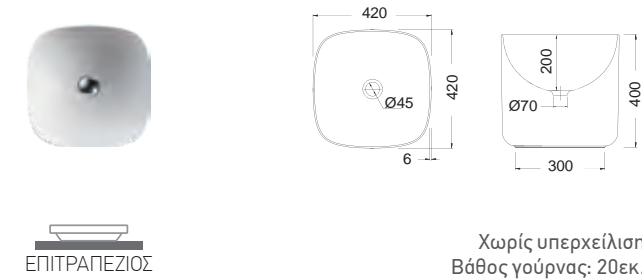

NORM 42 x 34εκ. 8685-300
Πρόσθετο σύσφιξης βαλβίδας **SPAC/L2**

ΚΡΕΜΑΣΤΟΣ ΕΝΘΕΤΟΣ

NORM 35 x 26εκ. 8650-300
Πρόσθετο σύσφιξης βαλβίδας **SPAC/L2**

ΚΡΕΜΑΣΤΟΣ ΕΝΘΕΤΟΣ

ΕΠΙΤΡΑΠΕΖΙΟΙ

SCARABEO

MOON 42 x 42 x h40εκ. 5503-300
Πρόσθετο σύσφιξης βαλβίδας SPAC/S3

SCARABEO

MOON 42 x 42 x h85 εκ. 5510-300
Πρόσθετο σύσφιξης βαλβίδας SPAC/S3

SCARABEO

TEOREMA 80 80 x 40 εκ. 5102-300
Πρόσθετο σύσφιξης βαλβίδας SPAC/S3

SCARABEO

TEOREMA 60 60 x 40 εκ. 5101-300
Πρόσθετο σύσφιξης βαλβίδας SPAC/S3