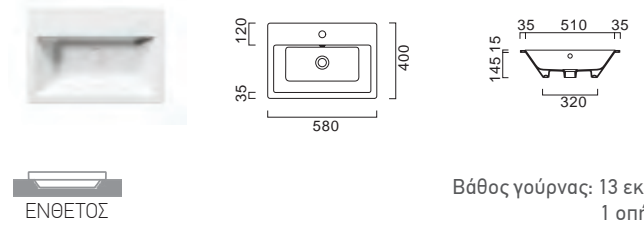

ΕΝΘΕΤΟΙ 70 / 60

GSI

GSI

ΕΝΘΕΤΟΙ 60 / 42 / 40

SEREL

SEREL

SEREL

SCARABEO