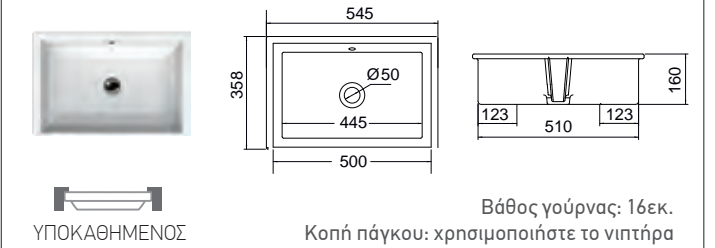

GSI

KUBE 80 x 37 εκ. 89549-300

Έως εξάντλησης των αποθεμάτων

GSI

KUBE 60 x 37 εκ. 89539-300

SCARABEO

TECH 8037-300
 54,5 x 35,8 εκ. Εξωτερική διάσταση
 48,5 x 31 εκ. Εσωτερική διάσταση

ΥΠΟΚΑΘΗΜΕΝΟΙ

56 x 37,5 εκ. Εξωτερική διάσταση 0561-300
50,5 x 32 εκ. Εσωτερική διάσταση

ΥΠΟΚΑΘΗΜΕΝΟΣ Βάθος γούρνας: 12,5 εκ.
 Κοπή πάγκου: χρησιμοποιήστε το νιπτήρα

50 x 34,4 εκ. Εξωτ. διάσταση 10045-300
45 x 30 εκ. Εσωτ. διάσταση