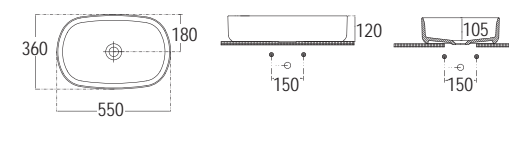

ΕΠΙΤΡΑΠΕΖΙΟΣ Χωρίς υπερχειλιση
Βάθος γούρνας: 11εκ.

SCARABEO

GLAM/R 56 x 38 εκ. 1802-300
Πρόσθετο σύσφιξης βαλβίδας SPAC/L2

ΕΠΙΤΡΑΠΕΖΙΟΣ Χωρίς υπερχειλιση
Βάθος γούρνας: 11εκ. 1 οπή

BIANCO CERAMICA

ORBIT 60 x 40 εκ. **NEO** 31060-300
Πρόσθετο σύσφιξης βαλβίδας SPAC/L2

ΕΠΙΤΡΑΠΕΖΙΟΣ Χωρίς υπερχειλιση
Βάθος γούρνας: 10,5 εκ.

BIANCO CERAMICA

UMA 55 x 36 εκ. **NEO** 31055-300
Πρόσθετο σύσφιξης βαλβίδας SPAC/L2

ΕΠΙΤΡΑΠΕΖΙΟΣ Χωρίς υπερχειλιση
Βάθος γούρνας: 10,5 εκ.

BIANCO CERAMICA