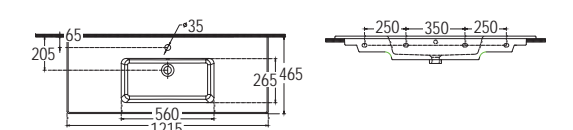

WHITE

PURA 102 x 46 εκ. 8886-300
Πεταετοκρεμάστρα PAPERD 102-100

ΚΡΕΜΑΣΤΟΣ

ΕΠΙΚΑΘΗΜΕΝΟΣ
ΕΠΙΠΛΟΥ

Βάθος γούρνας: 12,5 εκ.
1 οπή + 2 προχαραγμένες

PURA 82 x 46 εκ. 8885-300
Πεταετοκρεμάστρα PAPERD 82-100

ΚΡΕΜΑΣΤΟΣ

ΕΠΙΚΑΘΗΜΕΝΟΣ
ΕΠΙΠΛΟΥ

Βάθος γούρνας: 12,5 εκ.
1 οπή + 2 προχαραγμένες

FLAT 121,6 x 46 εκ.

36120-300

ΕΠΙΚΑΘΗΜΕΝΟΣ
ΕΠΙΠΛΟΥ

Βάθος γούρνας: 13 εκ.
2 οπές

FLAT 121,5x46,5 εκ. **NEO** 36121-300

ΕΠΙΚΑΘΗΜΕΝΟΣ
ΕΠΙΠΛΟΥ