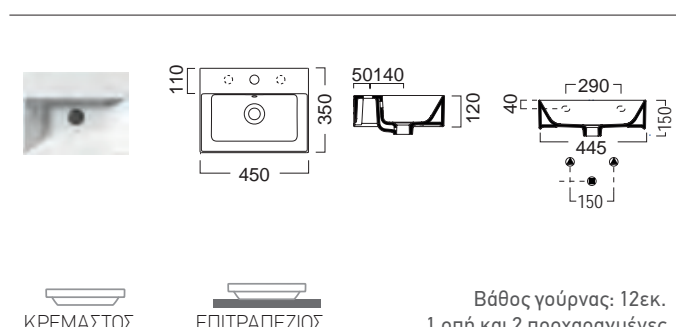

KUBE-X 45 x 35 εκ. 9485-300