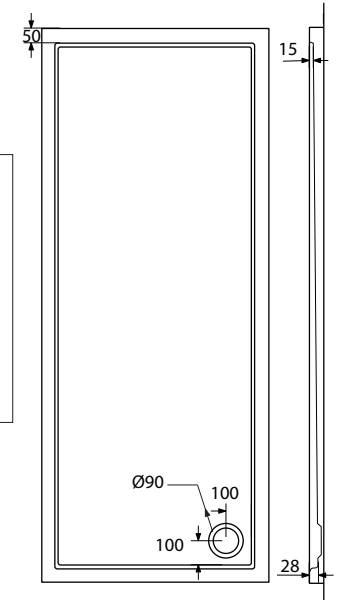

Επίπεδη τοποθέτηση (Flush-fitting)

Βασική Τοποθέτηση

80 x 80 x 4,5 εκ. 4384-300
90 x 90 x 4,5 εκ. 4394-300

90 x 72 x 4,5 εκ. 4388-300

100 x 70 x 4,5 εκ. 4389-300
100 x 80 x 4,5 εκ. 4385-300

120 x 70 x 4,5 εκ. 4399-300
120 x 80 x 4,5 εκ. 4398-300

Αόρατη
Βαλβίδα

FLOW

80 x 80 x 5 εκ. FQ 8080-300
90 x 90 x 5 εκ. FQ 9090-300

EXTRA FLAT

100 x 70 x 5,5 εκ. E 10070-300
100 x 80 x 5,5 εκ. E 10080-300
110 x 72 x 5,5 εκ. E 11072-300
110 x 80 x 5,5 εκ. E 11080-300
120 x 70 x 5,5 εκ. E 12070-300
120 x 80 x 5,5 εκ. E 12080-300
120 x 90 x 5,5 εκ. E 12090-300

EXTRA FLAT

120 x 80 x 5,5 εκ.

Αριστερή  EQ 12080-300-1*
Δεξιά  EQ 12080-300-2*

EXTRA FLAT

130 x 80 x 5,5 εκ. E 13080-300
140 x 70 x 5,5 εκ. E 14070-300
140 x 80 x 5,5 εκ. E 14080-300
140 x 90 x 5,5 εκ. E 14090-300
150 x 80 x 5,5 εκ. E 15080-300

EXTRA FLAT

80 x 80 x 5,5 εκ. E 8080-300
90 x 90 x 5,5 εκ. E 9090-300

EXTRA FLAT

160 x 80 x 5,5 εκ. E 16080-300
180 x 80 x 5,5 εκ. E 18080-300*

*Διαθέσιμο έως εξάντλησης των αποθεμάτων

Εξοπλισμός: Βαλβίδες / Σιφών για ντουζιέρες