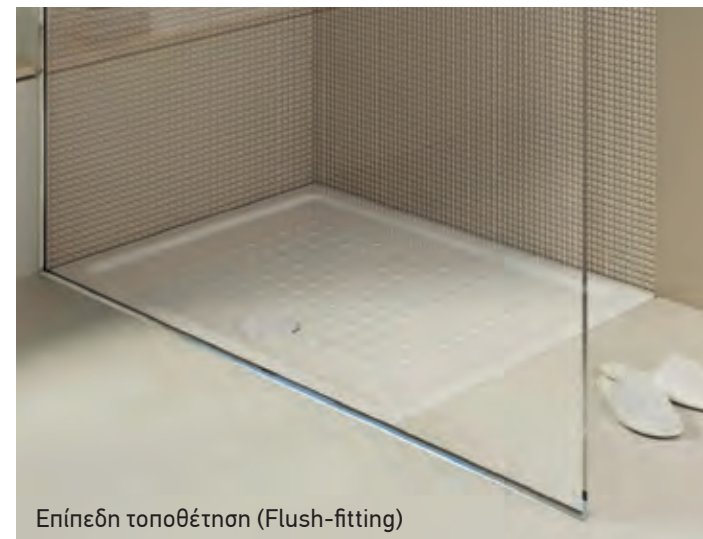

160 x 80 x 2,8 εκ.	S 16080-301	White matt
	S 16080-411	Beton matt
	NEO S 16080-401	Black matt

180 x 80 x 2,8 εκ.	S 18080-301	White matt
--------------------	-------------	------------

L x W (cm)	A	B
100 x 80	40	40
120 x 80	40	45
120 x 90	45	45
140 x 80	40	50
140 x 90	45	50
160 x 80	40	55
180 x 80	40	60

Επίπεδη τοποθέτηση (Flush-fitting)

Βασική Τοποθέτηση

80 x 80 x 4,5 εκ. 4384-300
90 x 90 x 4,5 εκ. 4394-300

90 x 72 x 4,5 εκ. 4388-300

100 x 70 x 4,5 εκ. 4389-300
100 x 80 x 4,5 εκ. 4385-300

120 x 70 x 4,5 εκ. 4399-300
120 x 80 x 4,5 εκ. 4398-300