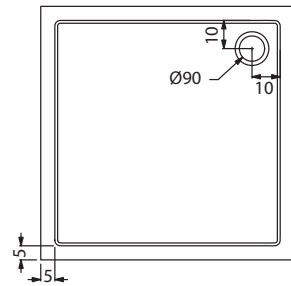

Επίπεδη τοποθέτηση (Flush-fitting)

Βασική Τοποθέτηση

80 x 80 x 4,5 εκ. 4384-300
90 x 90 x 4,5 εκ. 4394-300

90 x 72 x 4,5 εκ. 4388-300

100 x 70 x 4,5 εκ. 4389-300
100 x 80 x 4,5 εκ. 4385-300

120 x 70 x 4,5 εκ. 4399-300
120 x 80 x 4,5 εκ. 4398-300

Αόρατη
Βαλβίδα

FLOW

80 x 80 x 5 εκ. FQ 8080-300
90 x 90 x 5 εκ. FQ 9090-300

EXTRA FLAT

100 x 70 x 5,5 εκ. E 10070-300
100 x 80 x 5,5 εκ. E 10080-300
110 x 72 x 5,5 εκ. E 11072-300
110 x 80 x 5,5 εκ. E 11080-300
120 x 70 x 5,5 εκ. E 12070-300
120 x 80 x 5,5 εκ. E 12080-300
120 x 90 x 5,5 εκ. E 12090-300

EXTRA FLAT

120 x 80 x 5,5 εκ.

Αριστερή  EQ 12080-300-1*
Δεξιά  EQ 12080-300-2*

EXTRA FLAT

130 x 80 x 5,5 εκ. E 13080-300
140 x 70 x 5,5 εκ. E 14070-300
140 x 80 x 5,5 εκ. E 14080-300
140 x 90 x 5,5 εκ. E 14090-300
150 x 80 x 5,5 εκ. E 15080-300

EXTRA FLAT

80 x 80 x 5,5 εκ. E 8080-300
90 x 90 x 5,5 εκ. E 9090-300

EXTRA FLAT

160 x 80 x 5,5 εκ. E 16080-300
180 x 80 x 5,5 εκ. E 18080-300*

*Διαθέσιμο έως εξάντλησης των αποθεμάτων

Εξοπλισμός: Βαλβίδες / Σιφών για ντουζιέρες