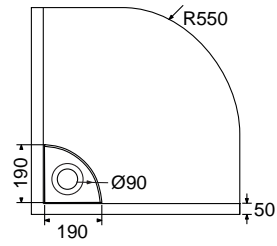

Επίπεδη τοποθέτηση (Flush-fitting)

Βασική Τοποθέτηση

80 x 80 x 4,5 εκ. 4384-300
90 x 90 x 4,5 εκ. 4394-300

90 x 72 x 4,5 εκ. 4388-300

100 x 70 x 4,5 εκ. 4389-300
100 x 80 x 4,5 εκ. 4385-300

120 x 70 x 4,5 εκ. 4399-300
120 x 80 x 4,5 εκ. 4398-300

Αόρατη
Βαλβίδα

FLOW

80 x 80 x 5 εκ. FQ 8080-300
90 x 90 x 5 εκ. FQ 9090-300

EXTRA FLAT

100 x 70 x 5,5 εκ. E 10070-300
100 x 80 x 5,5 εκ. E 10080-300
110 x 72 x 5,5 εκ. E 11072-300
110 x 80 x 5,5 εκ. E 11080-300
120 x 70 x 5,5 εκ. E 12070-300
120 x 80 x 5,5 εκ. E 12080-300
120 x 90 x 5,5 εκ. E 12090-300