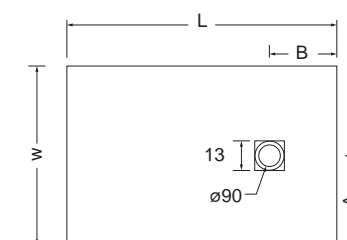

S12080-401 Black matt

ΥΦΗ ΠΕΤΡΑΣ

ΣΥΜΠΕΡΙΛΑΜΒΑΝΟΥΝ ΒΑΛΒΙΔΑ ΚΑΙ ΣΧΑΡΑΚΙ

100 x 80 x 2,4 εκ.	S 10080-301	White matt
	S 10080-411	Beton matt
	S 10080-401	Black matt

120 x 80 x 2,4 εκ.	S 12080-301	White matt
	S 12080-411	Beton matt
	S 12080-401	Black matt

160 x 80 x 2,8 εκ.	S 16080-301	White matt
	S 16080-411	Beton matt
	NEO S 16080-401	Black matt

180 x 80 x 2,8 εκ.	S 18080-301	White matt
--------------------	-------------	------------

L x W (cm)	A	B
100 x 80	40	40
120 x 80	40	45
120 x 90	45	45
140 x 80	40	50
140 x 90	45	50
160 x 80	40	55
180 x 80	40	60

Επίπεδη τοποθέτηση (Flush-fitting)

Βασική Τοποθέτηση

80 x 80 x 4,5 εκ. 4384-300
90 x 90 x 4,5 εκ. 4394-300

90 x 72 x 4,5 εκ. 4388-300

100 x 70 x 4,5 εκ. 4389-300
100 x 80 x 4,5 εκ. 4385-300

120 x 70 x 4,5 εκ. 4399-300
120 x 80 x 4,5 εκ. 4398-300

Αόρατη
Βαλβίδα

FLOW

80 x 80 x 5 εκ. FQ 8080-300
90 x 90 x 5 εκ. FQ 9090-300

EXTRA FLAT

100 x 70 x 5,5 εκ. E 10070-300
100 x 80 x 5,5 εκ. E 10080-300
110 x 72 x 5,5 εκ. E 11072-300
110 x 80 x 5,5 εκ. E 11080-300
120 x 70 x 5,5 εκ. E 12070-300
120 x 80 x 5,5 εκ. E 12080-300
120 x 90 x 5,5 εκ. E 12090-300