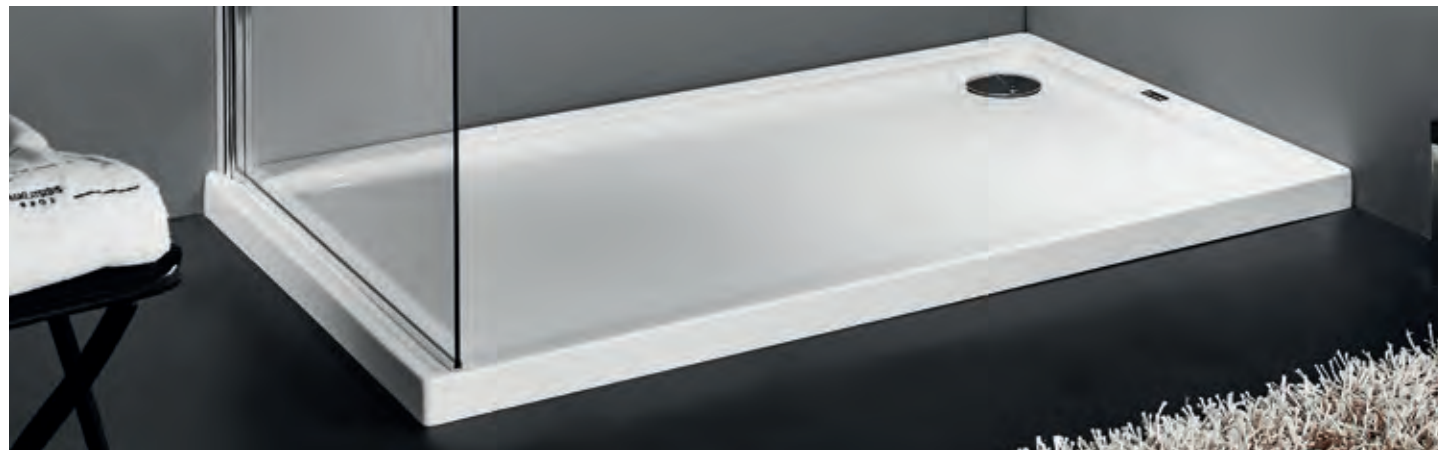

EXTRA FLAT

80 x 80 x 5,5 εκ. E 8080-300
90 x 90 x 5,5 εκ. E 9090-300

EXTRA FLAT

160 x 80 x 5,5 εκ. E 16080-300
180 x 80 x 5,5 εκ. E 18080-300*

*Διαθέσιμο έως εξάντλησης των αποθεμάτων

Εξοπλισμός: Βαλβίδες / Σιφών για ντουζιέρες

BASIC Ø90
6590-400
Black matt

BASIC Ø90
6590-220
Bronze

με αποσπώμενο κάλυμμα
για καθαρισμό

SLIM Ø90
Waterless
50158
Χρώμιο

WATERLESS *viaquin*

- Άνυδρο: χωρίς διακράτηση νερού
- Ελάχιστο σκάψιμο 4 εκ.
- Αντεπίστροφη κοάνη σιλικόνης (Patented)
- με αποσπώμενο κάλυμμα για καθαρισμό