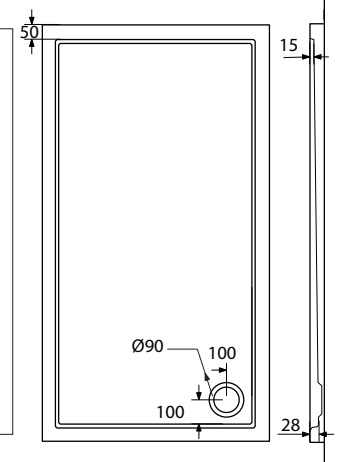

Επίπεδη τοποθέτηση (Flush-fitting)

Βασική Τοποθέτηση

80 x 80 x 4,5 εκ. 4384-300
90 x 90 x 4,5 εκ. 4394-300

90 x 72 x 4,5 εκ. 4388-300

100 x 70 x 4,5 εκ. 4389-300
100 x 80 x 4,5 εκ. 4385-300

120 x 70 x 4,5 εκ. 4399-300
120 x 80 x 4,5 εκ. 4398-300

Αόρατη
Βαλβίδα

FLOW

80 x 80 x 5 εκ. FQ 8080-300
90 x 90 x 5 εκ. FQ 9090-300

EXTRA FLAT

100 x 70 x 5,5 εκ. E 10070-300
100 x 80 x 5,5 εκ. E 10080-300
110 x 72 x 5,5 εκ. E 11072-300
110 x 80 x 5,5 εκ. E 11080-300
120 x 70 x 5,5 εκ. E 12070-300
120 x 80 x 5,5 εκ. E 12080-300
120 x 90 x 5,5 εκ. E 12090-300

EXTRA FLAT

120 x 80 x 5,5 εκ.

Αριστερή  EQ 12080-300-1*
Δεξιά  EQ 12080-300-2*

EXTRA FLAT

130 x 80 x 5,5 εκ. E 13080-300
140 x 70 x 5,5 εκ. E 14070-300
140 x 80 x 5,5 εκ. E 14080-300
140 x 90 x 5,5 εκ. E 14090-300
150 x 80 x 5,5 εκ. E 15080-300

EXTRA FLAT

80 x 80 x 5,5 εκ. E 8080-300
90 x 90 x 5,5 εκ. E 9090-300

EXTRA FLAT

160 x 80 x 5,5 εκ. E 16080-300
180 x 80 x 5,5 εκ. E 18080-300*

*Διαθέσιμο έως εξάντλησης των αποθεμάτων

Εξοπλισμός: Βαλβίδες / Σιφών για ντουζιέρες