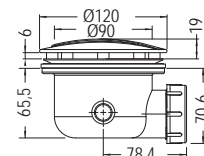

με αποσπώμενο κάλυμμα για καθαρισμό