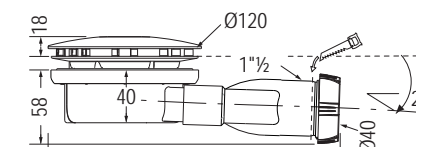

Επίπεδη τοποθέτηση (Flush-fitting)

Βασική Τοποθέτηση

80 x 80 x 4,5 εκ. 4384-300
90 x 90 x 4,5 εκ. 4394-300

90 x 72 x 4,5 εκ. 4388-300

100 x 70 x 4,5 εκ. 4389-300
100 x 80 x 4,5 εκ. 4385-300

120 x 70 x 4,5 εκ. 4399-300
120 x 80 x 4,5 εκ. 4398-300

Αόρατη
Βαλβίδα

FLOW

80 x 80 x 5 εκ. FQ 8080-300
90 x 90 x 5 εκ. FQ 9090-300

EXTRA FLAT

100 x 70 x 5,5 εκ. E 10070-300
100 x 80 x 5,5 εκ. E 10080-300
110 x 72 x 5,5 εκ. E 11072-300
110 x 80 x 5,5 εκ. E 11080-300
120 x 70 x 5,5 εκ. E 12070-300
120 x 80 x 5,5 εκ. E 12080-300
120 x 90 x 5,5 εκ. E 12090-300