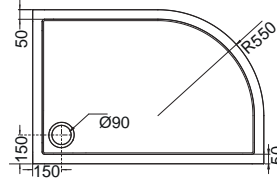

Επίπεδη τοποθέτηση (Flush-fitting)

Βασική Τοποθέτηση

80 x 80 x 4,5 εκ. 4384-300
90 x 90 x 4,5 εκ. 4394-300

90 x 72 x 4,5 εκ. 4388-300

100 x 70 x 4,5 εκ. 4389-300
100 x 80 x 4,5 εκ. 4385-300

120 x 70 x 4,5 εκ. 4399-300
120 x 80 x 4,5 εκ. 4398-300

Αόρατη
Βαλβίδα

FLOW

80 x 80 x 5 εκ. FQ 8080-300
90 x 90 x 5 εκ. FQ 9090-300

EXTRA FLAT

100 x 70 x 5,5 εκ. E 10070-300
100 x 80 x 5,5 εκ. E 10080-300
110 x 72 x 5,5 εκ. E 11072-300
110 x 80 x 5,5 εκ. E 11080-300
120 x 70 x 5,5 εκ. E 12070-300
120 x 80 x 5,5 εκ. E 12080-300
120 x 90 x 5,5 εκ. E 12090-300

EXTRA FLAT

120 x 80 x 5,5 εκ.

Αριστερή  EQ 12080-300-1*
Δεξιά  EQ 12080-300-2*

EXTRA FLAT

130 x 80 x 5,5 εκ. E 13080-300
140 x 70 x 5,5 εκ. E 14070-300
140 x 80 x 5,5 εκ. E 14080-300
140 x 90 x 5,5 εκ. E 14090-300
150 x 80 x 5,5 εκ. E 15080-300

EXTRA FLAT

80 x 80 x 5,5 εκ. E 8080-300
90 x 90 x 5,5 εκ. E 9090-300

EXTRA FLAT

160 x 80 x 5,5 εκ. E 16080-300
180 x 80 x 5,5 εκ. E 18080-300*

*Διαθέσιμο έως εξάντλησης των αποθεμάτων

Εξοπλισμός: Βαλβίδες / Σιφών για ντουζιέρες