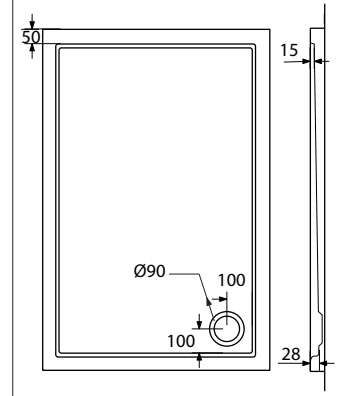

Επίπεδη τοποθέτηση (Flush-fitting)

Βασική Τοποθέτηση

80 x 80 x 4,5 εκ. 4384-300
90 x 90 x 4,5 εκ. 4394-300

90 x 72 x 4,5 εκ. 4388-300

100 x 70 x 4,5 εκ. 4389-300
100 x 80 x 4,5 εκ. 4385-300

120 x 70 x 4,5 εκ. 4399-300
120 x 80 x 4,5 εκ. 4398-300

Αόρατη
Βαλβίδα

FLOW

80 x 80 x 5 εκ. FQ 8080-300
90 x 90 x 5 εκ. FQ 9090-300

EXTRA FLAT

100 x 70 x 5,5 εκ. E 10070-300
100 x 80 x 5,5 εκ. E 10080-300
110 x 72 x 5,5 εκ. E 11072-300
110 x 80 x 5,5 εκ. E 11080-300
120 x 70 x 5,5 εκ. E 12070-300
120 x 80 x 5,5 εκ. E 12080-300
120 x 90 x 5,5 εκ. E 12090-300

EXTRA FLAT

120 x 80 x 5,5 εκ.

Αριστερή  EQ 12080-300-1*
Δεξιά  EQ 12080-300-2*

EXTRA FLAT

130 x 80 x 5,5 εκ. E 13080-300
140 x 70 x 5,5 εκ. E 14070-300
140 x 80 x 5,5 εκ. E 14080-300
140 x 90 x 5,5 εκ. E 14090-300
150 x 80 x 5,5 εκ. E 15080-300

EXTRA FLAT

80 x 80 x 5,5 εκ. E 8080-300
90 x 90 x 5,5 εκ. E 9090-300

EXTRA FLAT

160 x 80 x 5,5 εκ. E 16080-300
180 x 80 x 5,5 εκ. E 18080-300*

*Διαθέσιμο έως εξάντλησης των αποθεμάτων

Εξοπλισμός: Βαλβίδες / Σιφών για ντουζιέρες