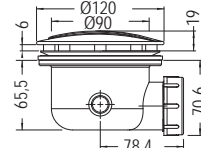

με αποσπώμενο κάλυμμα
για καθαρισμό