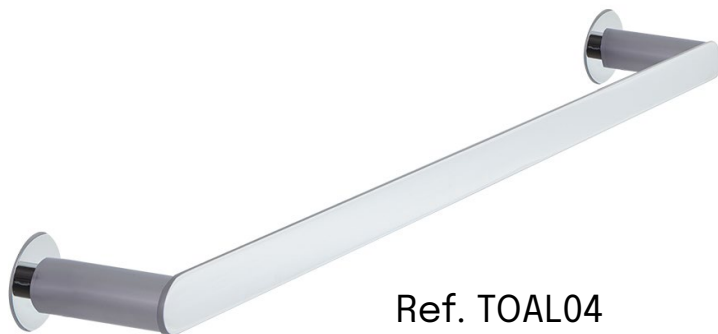

Accesorios de baño

Toallero 400mm

Ref. TOAL04