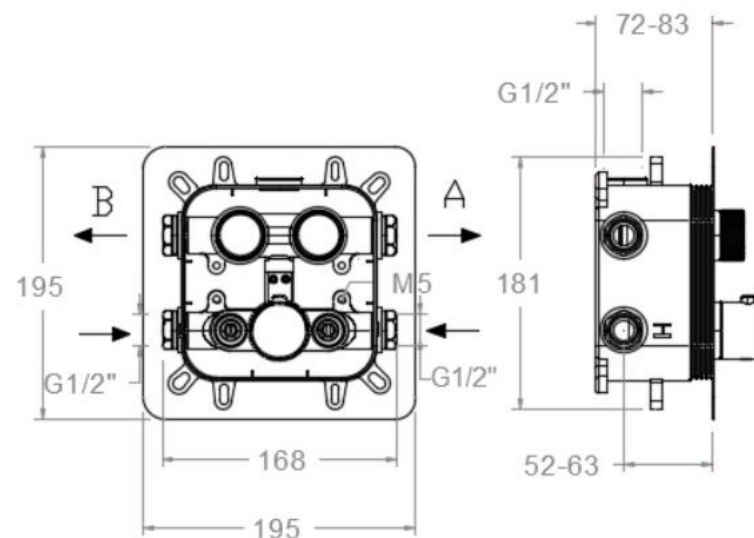

RS Smart

Empotrado termostático 2 y 3 Vías

- → Sistema Hot Block de seguridad antiquemaduras.
- → Sistema Termostop de bloqueo de temperatura a 38°C.
- → Caudal a 3 bar: Ducha (de 12 a 16 l/min) y Baño (>20 l/min)

Ref. 85T201S

Ref. 85T301S