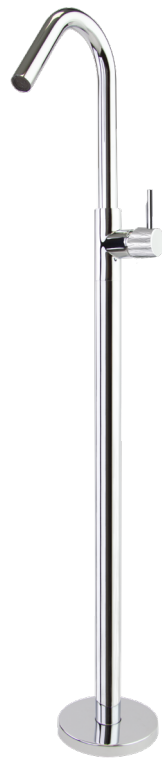

# Odisea Joya

**Empotrado termostático 1 y 2 Vías**

Ref. 592421S

Ref. 598722S

**Brushed  
Brass**

**Cobre Cepillado**

# Odisea Joya

Monocolumna de lavabo y baño

Ref. 597602S

Ref. 598503S

Ref. 598503SMO

**Brushed**  
**Brass**