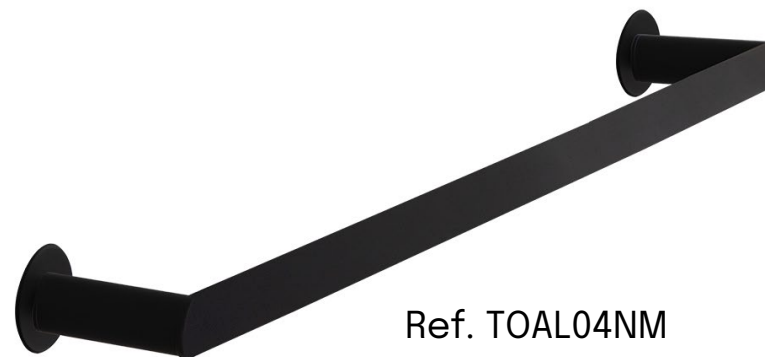

Ref. TOAL04NM