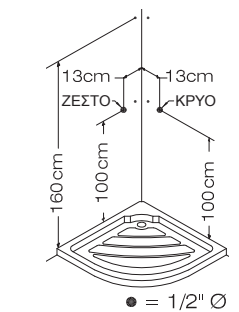

SG SG-100 Chrome

Στήλη ντους - υδρομασάζ θερμομικτική - 3 εξόδων, από μασίφ αλουμίνιο.

Έξοδοι: 1. Ντους κεφαλής 2. 3 jet υδρομασάζ 3. Τηλέφωνο.

Κάλυμμα σωληνώσεων SGCORN-100 Chrome
για γωνιακή εγκατάσταση