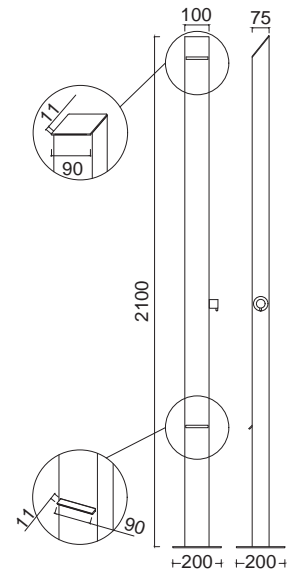

Χωρίς Ανάμιξη (κρύο)

καταρράκτης κεφαλής / σώματος