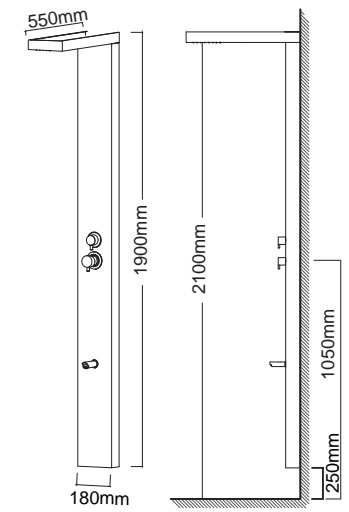

ντους κεφαλής