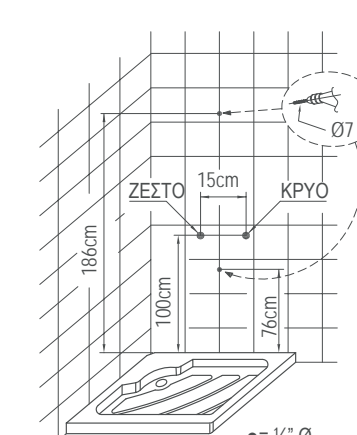

Έξοδοι: 1. Ντους κεφαλής 2. 3 jet υδρομασάζ 3. Στόμιο πλύσης ποδιών 4. Τηλέφωνο.

IDEA SPOUT

IDEAS-100 Satin αλουμινίου

Στήλη ντους - θερμομικτική - 3 εξόδων, από μασίφ αλουμίνιο.

Έξοδοι: 1. Ντους κεφαλής 2. Στόμιο πλύσης ποδιών 3. Τηλέφωνο.