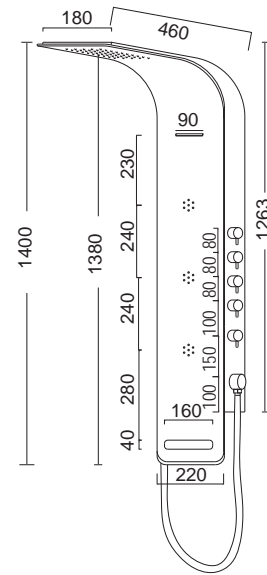

THEAMIX

Inox

Θερμομικτική, επίτοιχη στήλη ντους εσωτερικού / εξωτερικού χώρου - 2 εξόδων, από ανοξείδωτο χάλυβα AISI 316.

Έξοδοι: 1. Ντους κεφαλής anticalcare 2. Στόμιο πλύσης ποδιών.

**ASTREA** ASTREA-400 Black Matt