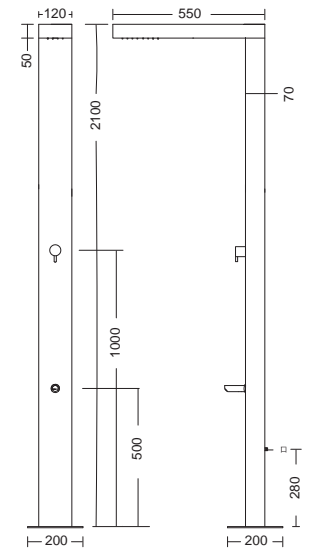

Χωρίς Ανάμιξη (κρύο)