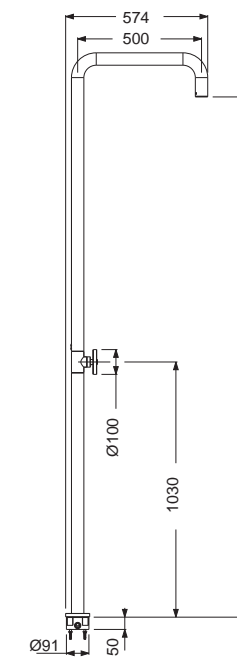

Ανάμιξη (ζεστό / κρύο)

Λεβιές μίκτη νερού

SLIM

800323-400 Black Matt

Θερμομικτική στήλη ντους εξωτερικού χώρου - 1 εξόδου, από ανοξείδωτο χάλυβα AISI 316.

Έξοδος: Ντους κεφαλής anticalcare

Ανάμιξη (ζεστό / κρύο)

έξοδος νερού

SLIM

800323-111 Inox

Θερμομικτική στήλη ντους εξωτερικού χώρου - 1 εξόδου, από ανοξείδωτο χάλυβα AISI 316.

Έξοδος: Ντους κεφαλής anticalcare

Ανάμιξη (ζεστό / κρύο)

ντους κεφαλής

μίκτης νερού + εκτροπέας