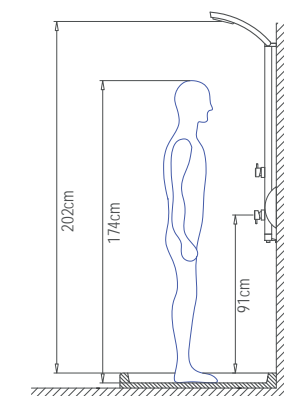

Έξοδοι: 1. Ντους κεφαλής 2. 3 jet υδρομασάζ 3. Στόμιο πλύσης ποδιών 4. Τηλέφωνο.

IDEA SPOUT

IDEAS-100 Satin αλουμινίου

Στήλη ντους - θερμομικτική - 3 εξόδων, από μασίφ αλουμίνιο.

Έξοδοι: 1. Ντους κεφαλής 2. Στόμιο πλύσης ποδιών 3. Τηλέφωνο.