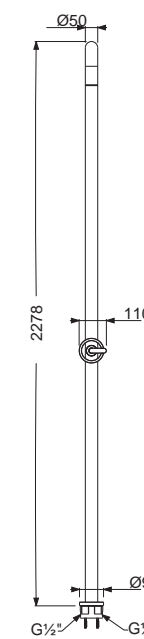

Ανάμιξη (ζεστό / κρύο)

Λεβιές μίκτη νερού

SLIM

800323-400 Black Matt

Θερμομικτική στήλη ντους εξωτερικού χώρου - 1 εξόδου, από ανοξείδωτο χάλυβα AISI 316.

Έξοδος: Ντους κεφαλής anticalcare

Ανάμιξη (ζεστό / κρύο)