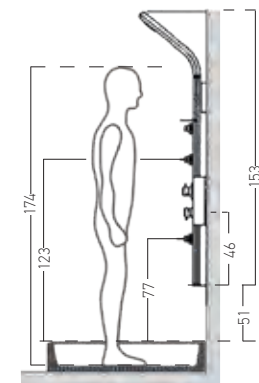

SG SG-100 Chrome

Στήλη ντους - υδρομασάζ θερμομικτική - 3 εξόδων, από μασίφ αλουμίνιο.

Έξοδοι: 1. Ντους κεφαλής 2. 3 jet υδρομασάζ 3. Τηλέφωνο.

Κάλυμμα σωληνώσεων SGCORN-100 Chrome
για γωνιακή εγκατάσταση