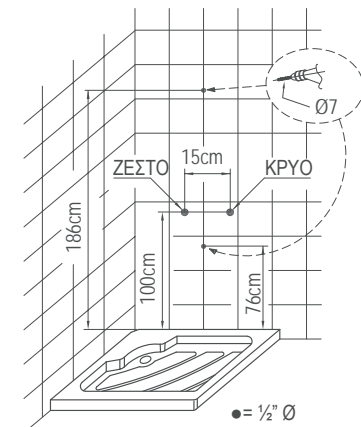

Έξοδοι: 1. Ντους κεφαλής 2. 3 jet υδρομασάζ 3. Στόμιο πλύσης ποδιών 4. Τηλέφωνο.

IDEA SPOUT

IDEAS-100 Satin αλουμινίου

Στήλη ντους - θερμομικτική - 3 εξόδων, από μασίφ αλουμίνιο.

Έξοδοι: 1. Ντους κεφαλής 2. Στόμιο πλύσης ποδιών 3. Τηλέφωνο.

IDEA

IDEA-110 Inox Matt

Στήλη ντους θερμομικτική - 2 εξόδων, από ανοξείδωτο χάλυβα INOX Matt.

Έξοδοι: 1. Ντους κεφαλής 2. Τηλέφωνο.

IDEA IDEA-100 Satin αλουμινίου

Στήλη ντους θερμομικτική - 2 εξόδων, από μασίφ αλουμίνιο.