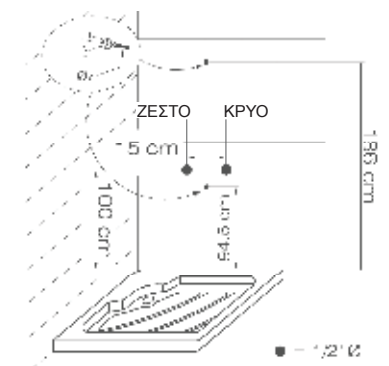

GEMMA GEMPL-100 Chrome

Στήλη ντους θερμομικτική - 2 εξόδων, από μασίφ αλουμίνιο.

Έξοδοι: 1. Ντους κεφαλής 2. Τηλέφωνο.