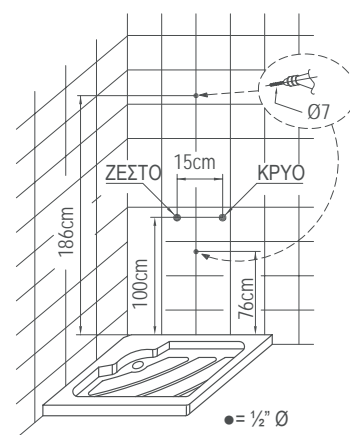

Έξοδοι: 1. Ντους κεφαλής 2. Καταρράκτης αυχένα 3. 4 jet υδρομασάζ 4. Τηλέφωνο.

Έως εξάντλησης των αποθεμάτων

**LETE** LETE Satin αλουμινίου

Στήλη ντους - υδρομασάζ θερμομικτική - 4 εξόδων, από μασίφ αλουμίνιο.

Έξοδοι: 1. Ντους κεφαλής 2. 3 jet υδρομασάζ 3. Στόμιο πλύσης ποδιών 4. Τηλέφωνο.

IDEA SPOUT

IDEAS-100 Satin αλουμινίου

Στήλη ντους - θερμομικτική - 3 εξόδων, από μασίφ αλουμίνιο.

Έξοδοι: 1. Ντους κεφαλής 2. Στόμιο πλύσης ποδιών 3. Τηλέφωνο.