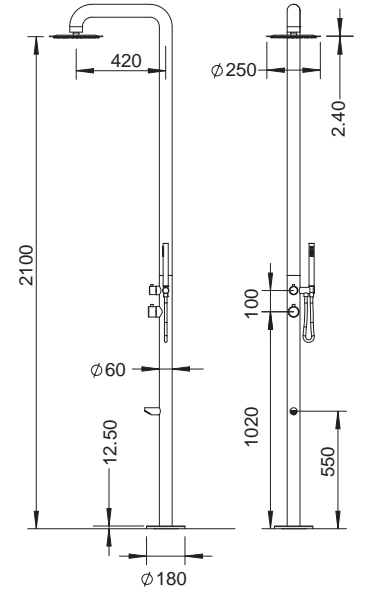

στόμιο πλύσης ποδιών

**DONA MIX**

DONAMIX

Inox

Στήλη ντους, θερμομικτική, εξωτερικού χώρου - 2 εξόδων, από ανοξείδωτο χάλυβα AISI 316.

Έξοδοι: 1. Ντους κεφαλής / σώματος 2. Στόμιο πλύσης ποδιών.

Ανάμιξη (ζεστό / κρύο)