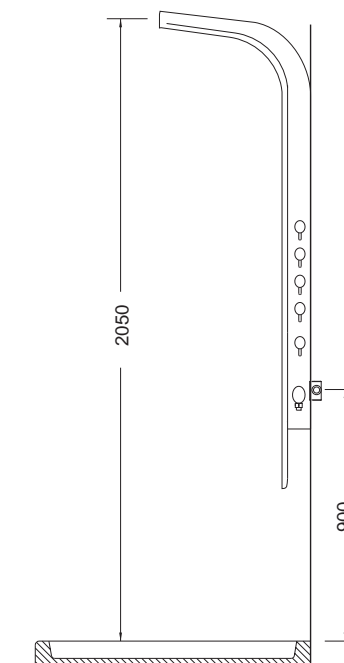

ASTREA ASTREA-400 Black Matt

Στήλη ντους - υδρομασάζ θερμομικτική - 4 εξόδων, από μασίφ αλουμίνιο.

Έξοδοι: 1. Ντους κεφαλής 2. Καταρράκτης αυχένα 3. 3 jet υδρομασάζ 4. Τηλέφωνο.