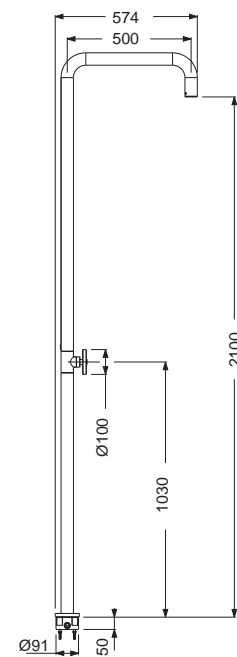

Λεβιές μίκτη νερού

SLIM

800323-400 Black Matt

Θερμομικτική στήλη ντους εξωτερικού χώρου - 1 εξόδου, από ανοξείδωτο χάλυβα AISI 316.

Έξοδος: Ντους κεφαλής anticalcare