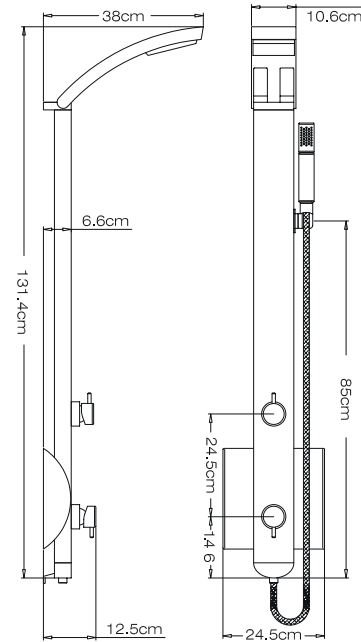

Έξοδοι: 1. Ντους κεφαλής 2. 3 jet υδρομασάζ 3. Στόμιο πλύσης ποδιών 4. Τηλέφωνο.

IDEA SPOUT

IDEAS-100 Satin αλουμινίου

Στήλη ντους - θερμομικτική - 3 εξόδων, από μασίφ αλουμίνιο.

Έξοδοι: 1. Ντους κεφαλής 2. Στόμιο πλύσης ποδιών 3. Τηλέφωνο.

IDEA

IDEA-110 Inox Matt

Στήλη ντους θερμομικτική - 2 εξόδων, από ανοξείδωτο χάλυβα INOX Matt.

Έξοδοι: 1. Ντους κεφαλής 2. Τηλέφωνο.

IDEA IDEA-100 Satin αλουμινίου

Στήλη ντους θερμομικτική - 2 εξόδων, από μασίφ αλουμίνιο.