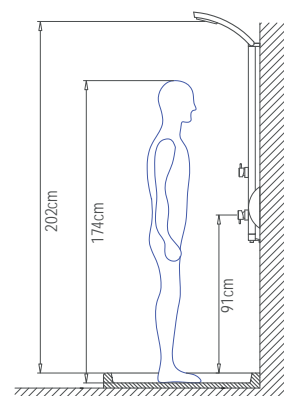

Έξοδοι: 1. Ντους κεφαλής 2. 3 jet υδρομασάζ 3. Στόμιο πλύσης ποδιών 4. Τηλέφωνο.

IDEA SPOUT

IDEAS-100 Satin αλουμινίου

Στήλη ντους - θερμομικτική - 3 εξόδων, από μασίφ αλουμίνιο.

Έξοδοι: 1. Ντους κεφαλής 2. Στόμιο πλύσης ποδιών 3. Τηλέφωνο.