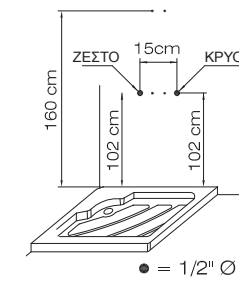

SG SG-100 Chrome

Στήλη ντους - υδρομασάζ θερμομικτική - 3 εξόδων, από μασίφ αλουμίνιο.

Έξοδοι: 1. Ντους κεφαλής 2. 3 jet υδρομασάζ 3. Τηλέφωνο.

Κάλυμμα σωληνώσεων SGCORN-100 Chrome
για γωνιακή εγκατάσταση