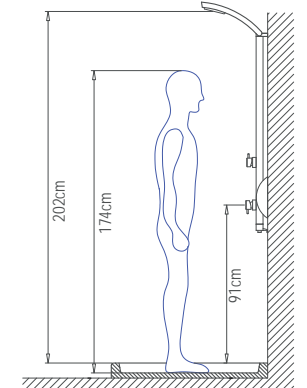

IDEA IDEA-400 Black Matt

Στήλη ντους θερμομικτική - 2 εξόδων, από μασίφ αλουμίνιο.

Έξοδοι: 1. Ντους κεφαλής 2. Τηλέφωνο.