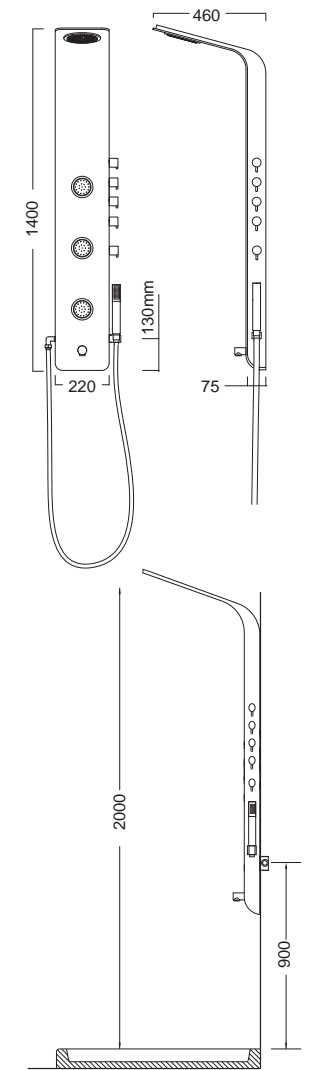

Έξοδοι: 1. Ντους κεφαλής 2. Καταρράκτης αυχένα 3. 4 jet υδρομασάζ 4. Τηλέφωνο.

Έως εξάντλησης των αποθεμάτων

**LETE** LETE Satin αλουμινίου

Στήλη ντους - υδρομασάζ θερμομικτική - 4 εξόδων, από μασίφ αλουμίνιο.