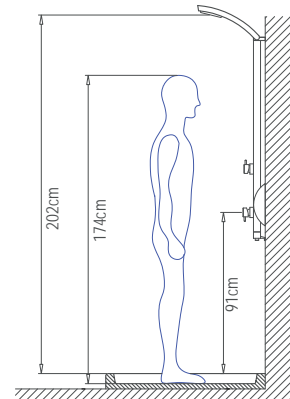

IDEA IDEA-100 Satin αλουμινίου

Στήλη ντους θερμομικτική - 2 εξόδων, από μασίφ αλουμίνιο.

Έξοδοι: 1. Ντους κεφαλής 2. Τηλέφωνο.