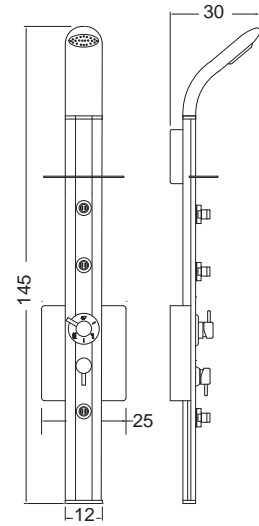

SG SG-100 Chrome

Στήλη ντους - υδρομασάζ θερμομικτική - 3 εξόδων, από μασίφ αλουμίνιο.

Έξοδοι: 1. Ντους κεφαλής 2. 3 jet υδρομασάζ 3. Τηλέφωνο.

Κάλυμμα σωληνώσεων SGCORN-100 Chrome
για γωνιακή εγκατάσταση