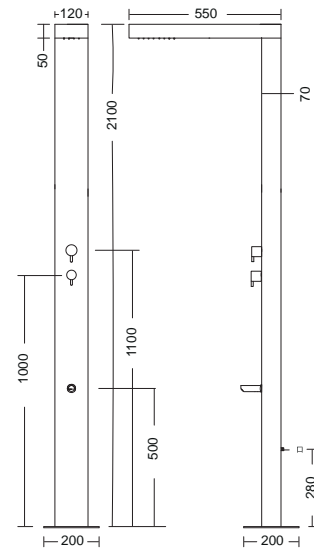

Ανάμιξη (ζεστό / κρύο)