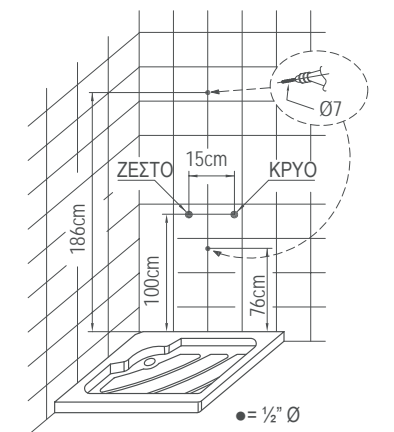

IDEA IDEA-400 Black Matt

Στήλη ντους θερμομικτική - 2 εξόδων, από μασίφ αλουμίνιο.

Έξοδοι: 1. Ντους κεφαλής 2. Τηλέφωνο.