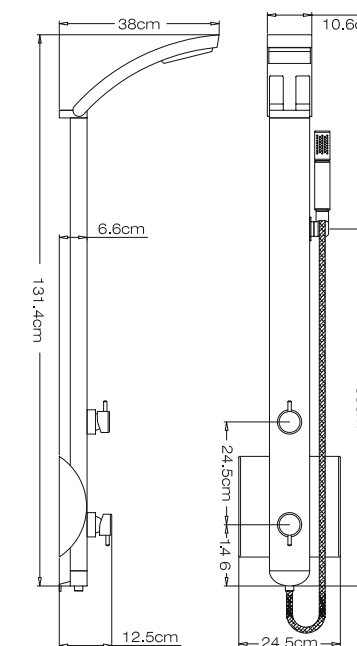

Έξοδοι: 1. Ντους κεφαλής 2. 3 jet υδρομασάζ 3. Στόμιο πλύσης ποδιών 4. Τηλέφωνο.

IDEA SPOUT

IDEAS-100 Satin αλουμινίου

Στήλη ντους - θερμομικτική - 3 εξόδων, από μασίφ αλουμίνιο.

Έξοδοι: 1. Ντους κεφαλής 2. Στόμιο πλύσης ποδιών 3. Τηλέφωνο.

IDEA

IDEA-110 Inox Matt

Στήλη ντους θερμομικτική - 2 εξόδων, από ανοξείδωτο χάλυβα INOX Matt.

Έξοδοι: 1. Ντους κεφαλής 2. Τηλέφωνο.

IDEA IDEA-100 Satin αλουμινίου

Στήλη ντους θερμομικτική - 2 εξόδων, από μασίφ αλουμίνιο.