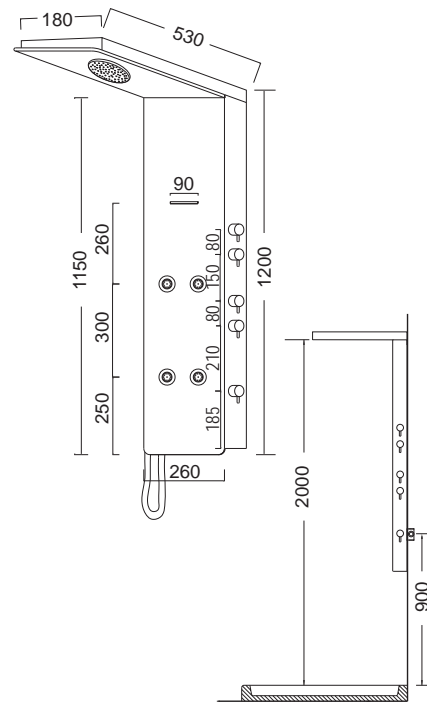

NEFELE NEFELE White Matt (σώμα) / Black Matt (κεφαλή)

Στήλη ντους - υδρομασάζ θερμομικτική - 4 εξόδων, από μασίφ αλουμίνιο.

Έξοδοι: 1. Ντους κεφαλής 2. Καταρράκτης αυχένα 3. 4 jet υδρομασάζ 4. Τηλέφωνο.

Έως εξάντλησης των αποθεμάτων