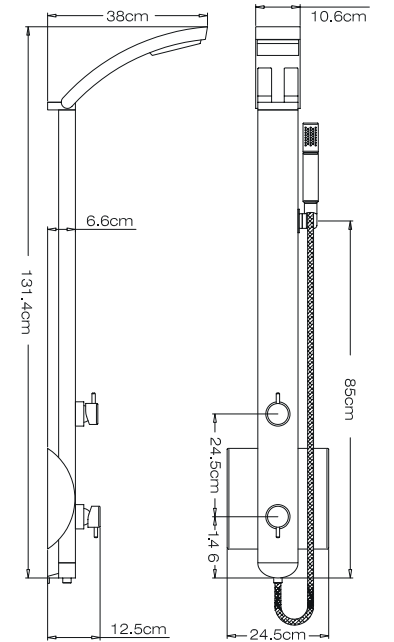

IDEA IDEA-400 Black Matt

Στήλη ντους θερμομικτική - 2 εξόδων, από μασίφ αλουμίνιο.

Έξοδοι: 1. Ντους κεφαλής 2. Τηλέφωνο.