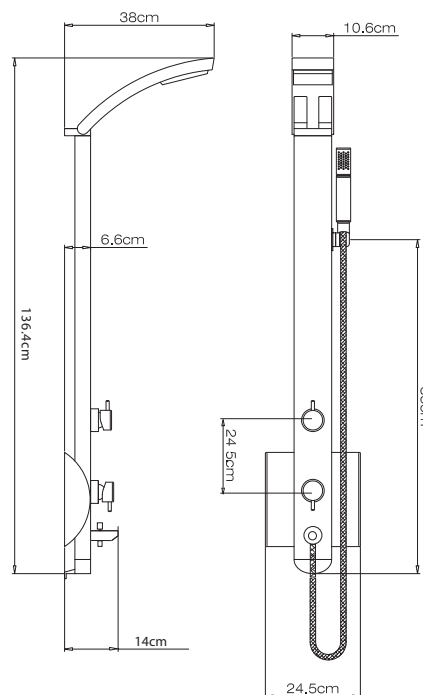

Έξοδοι: 1. Ντους κεφαλής 2. Καταρράκτης αυχένα 3. 4 jet υδρομασάζ 4. Τηλέφωνο.

Έως εξάντλησης των αποθεμάτων

**LETE** LETE Satin αλουμινίου

Στήλη ντους - υδρομασάζ θερμομικτική - 4 εξόδων, από μασίφ αλουμίνιο.

Έξοδοι: 1. Ντους κεφαλής 2. 3 jet υδρομασάζ 3. Στόμιο πλύσης ποδιών 4. Τηλέφωνο.

IDEA SPOUT

IDEAS-100 Satin αλουμινίου

Στήλη ντους - θερμομικτική - 3 εξόδων, από μασίφ αλουμίνιο.

Έξοδοι: 1. Ντους κεφαλής 2. Στόμιο πλύσης ποδιών 3. Τηλέφωνο.