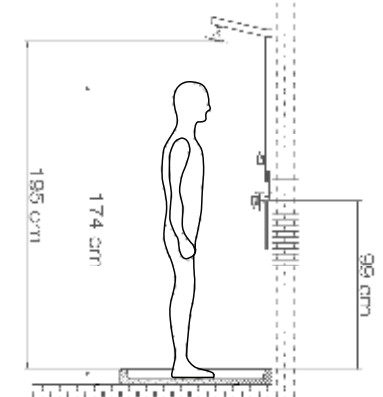

GEMMA GEMPL-100 Chrome

Στήλη ντους θερμομικτική - 2 εξόδων, από μασίφ αλουμίνιο.

Έξοδοι: 1. Ντους κεφαλής 2. Τηλέφωνο.