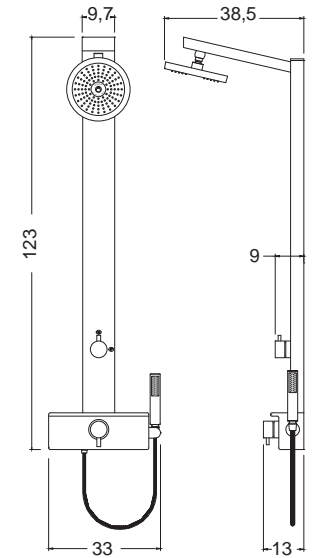

IDEA

IDEA-110 Inox Matt

Στήλη ντους θερμομικτική - 2 εξόδων, από ανοξείδωτο χάλυβα INOX Matt.

Έξοδοι: 1. Ντους κεφαλής 2. Τηλέφωνο.

IDEA IDEA-100 Satin αλουμινίου

Στήλη ντους θερμομικτική - 2 εξόδων, από μασίφ αλουμίνιο.

Έξοδοι: 1. Ντους κεφαλής 2. Τηλέφωνο.

IDEA IDEA-400 Black Matt

Στήλη ντους θερμομικτική - 2 εξόδων, από μασίφ αλουμίνιο.

Έξοδοι: 1. Ντους κεφαλής 2. Τηλέφωνο.

SG SG-100 Chrome

Στήλη ντους - υδρομασάζ θερμομικτική - 3 εξόδων, από μασίφ αλουμίνιο.

Έξοδοι: 1. Ντους κεφαλής 2. 3 jet υδρομασάζ 3. Τηλέφωνο.

Κάλυμμα σωληνώσεων SGCORN-100 Chrome  
για γωνιακή εγκατάσταση

GEMMA GEMPL-100 Chrome

Στήλη ντους θερμομικτική - 2 εξόδων, από μασίφ αλουμίνιο.

Έξοδοι: 1. Ντους κεφαλής 2. Τηλέφωνο.