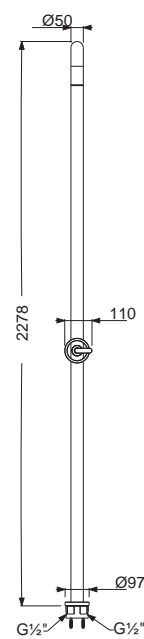

Ανάμιξη (ζεστό / κρύο)

Λεβιές μίκτη νερού

SLIM

800323-400 Black Matt

Θερμομικτική στήλη ντους εξωτερικού χώρου - 1 εξόδου, από ανοξείδωτο χάλυβα AISI 316.

Έξοδος: Ντους κεφαλής anticalcare

Ανάμιξη (ζεστό / κρύο)