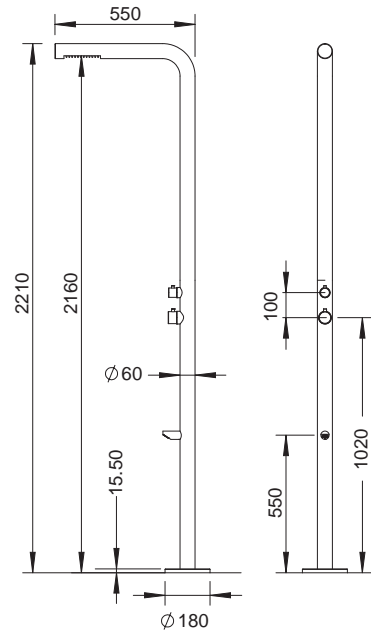

έξοδος νερού

SLIM

800323-111 Inox

Θερμομικτική στήλη ντους εξωτερικού χώρου - 1 εξόδου, από ανοξείδωτο χάλυβα AISI 316.

Έξοδος: Ντους κεφαλής anticalcare

Ανάμιξη (ζεστό / κρύο)

ντους κεφαλής

μίκτης νερού + εκτροπέας