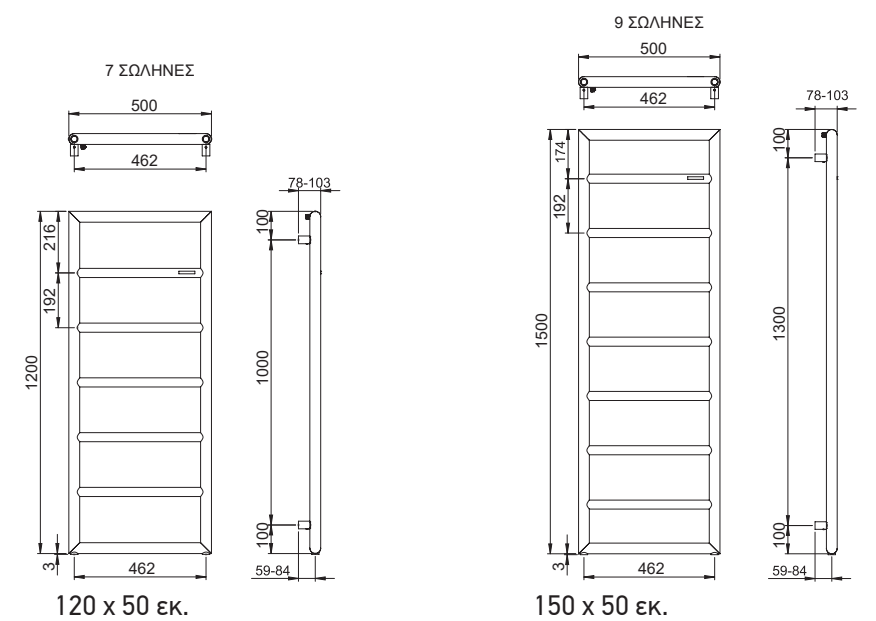

ACCENT

BELLAVIA

ADELPHI

ALTO

LARGO

SPARK

ALTO

TEMPO

VIVO