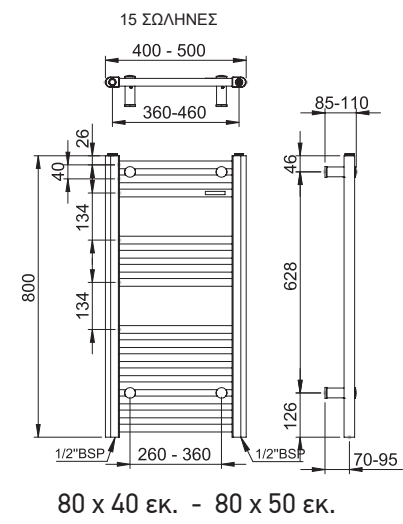

ACCENT

BELLAVIA

ADELPHI

ALTO

LARGO

SPARK

ALTO

TEMPO

VIVO