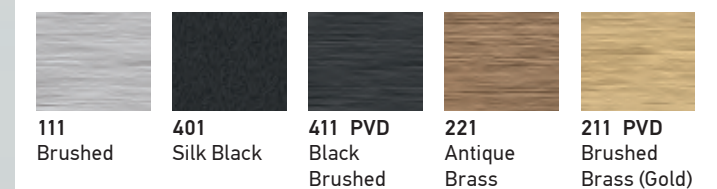

ΧΡΩΜΑΤΟΛΟΓΙΟ

100% INOX AISI 304