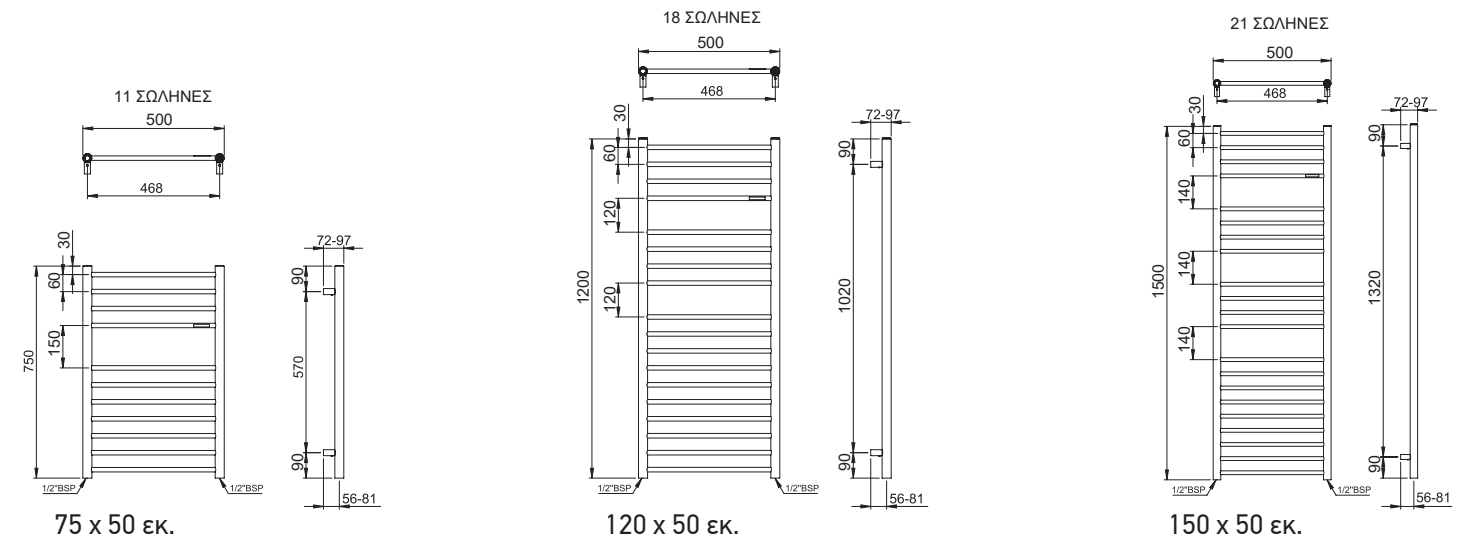

ACCENT

BELLAVIA

ADELPHI

ALTO

LARGO

SPARK

ALTO

TEMPO

VIVO