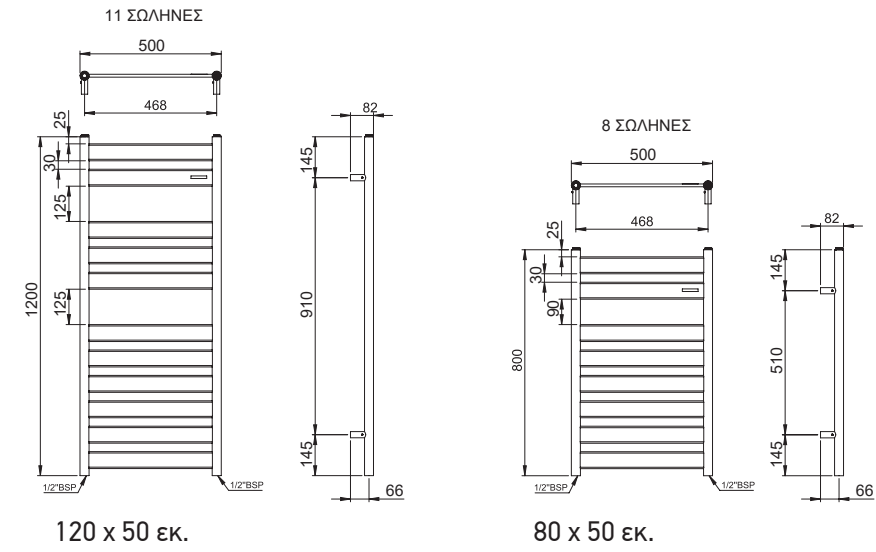

ACCENT

BELLAVIA

ADELPHI

ALTO

LARGO

SPARK

ALTO

TEMPO

VIVO