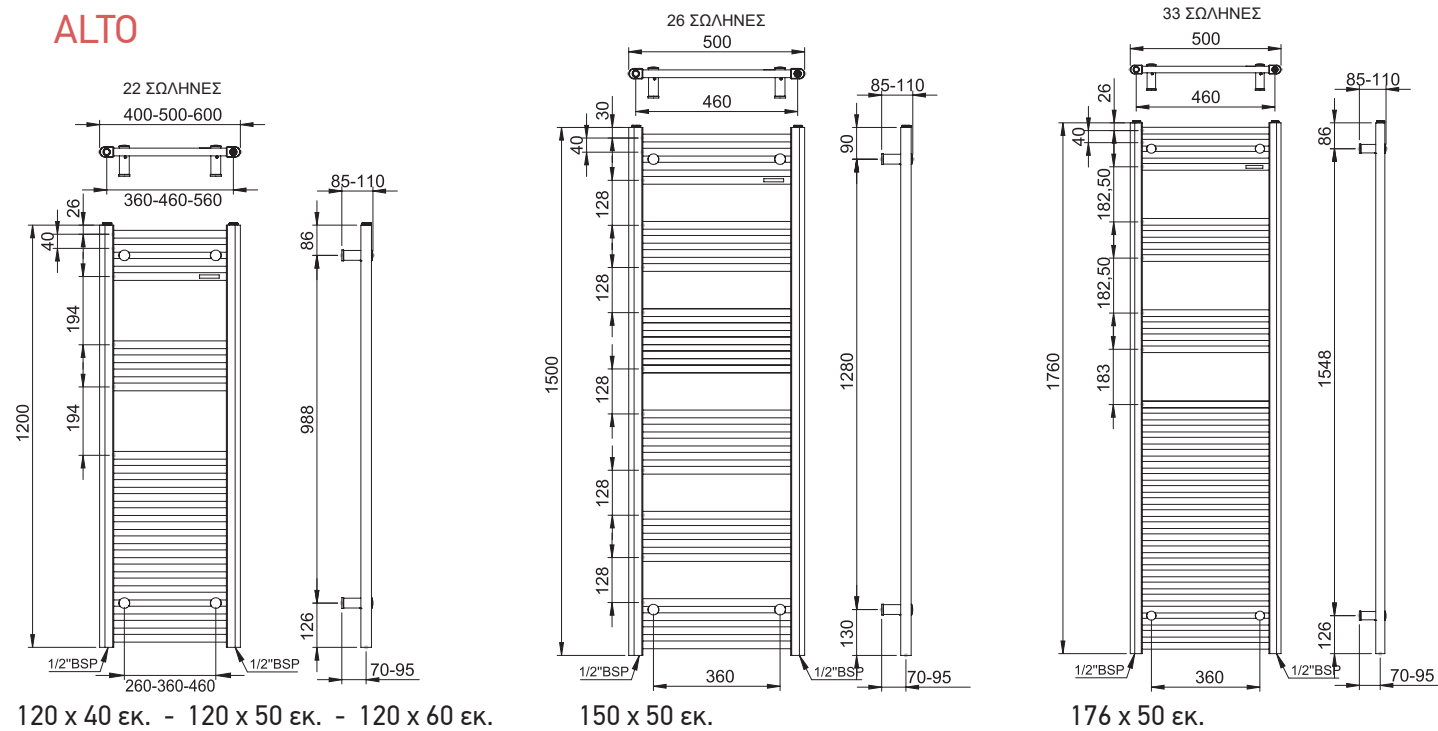

ACCENT

BELLAVIA

ADELPHI

ALTO

LARGO

SPARK

ALTO

TEMPO

VIVO