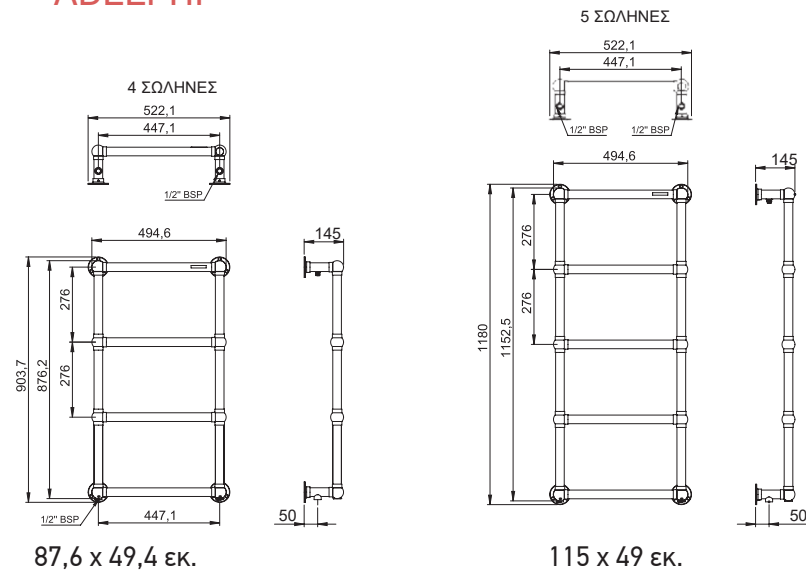

ACCENT

BELLAVIA

ADELPHI

ALTO

LARGO

SPARK

ALTO

TEMPO

VIVO