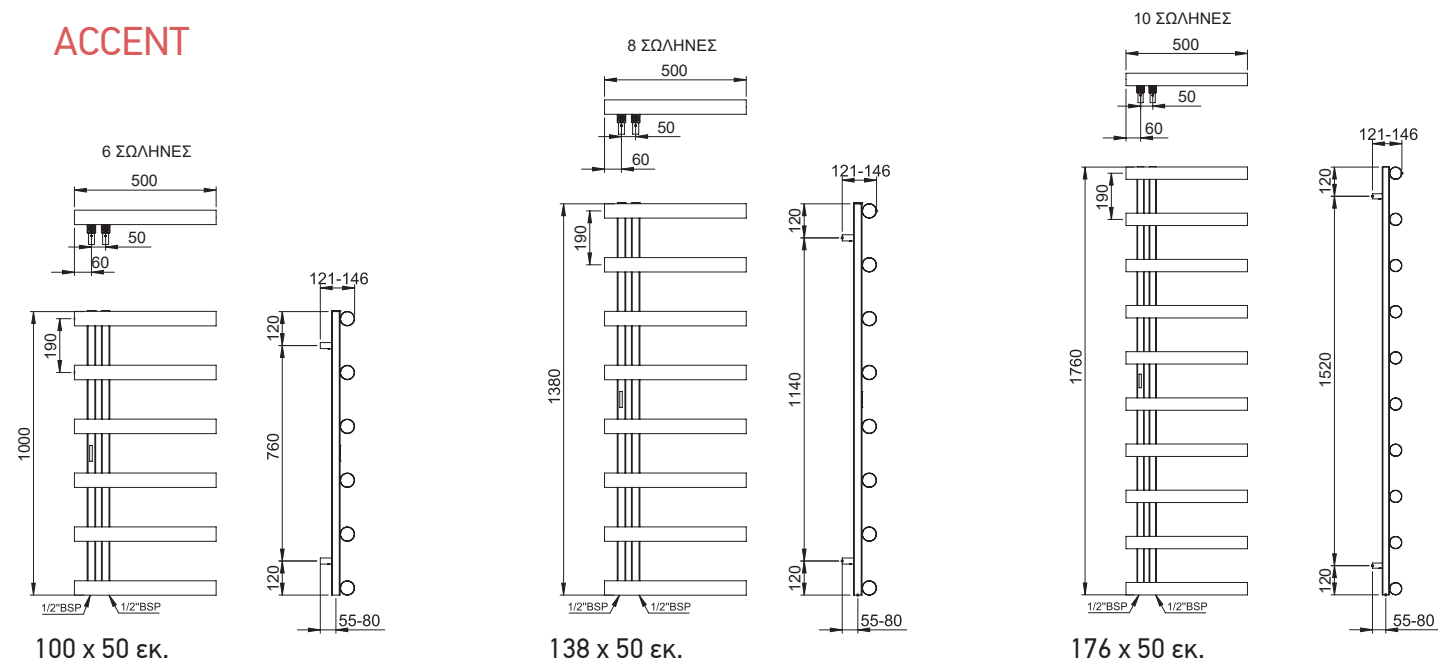

ACCENT

BELLAVIA

ADELPHI

ALTO

LARGO

SPARK

ALTO

TEMPO

VIVO