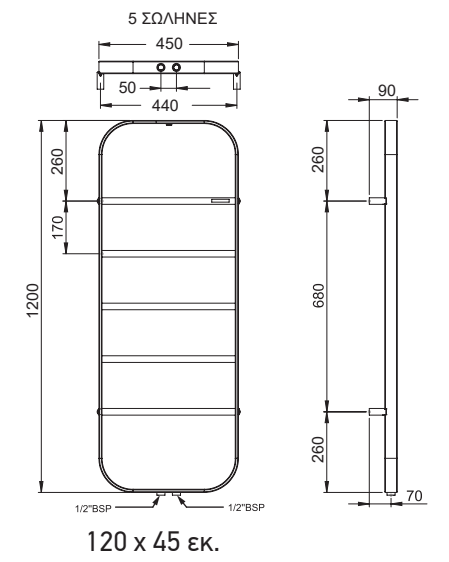

ACCENT

BELLAVIA

ADELPHI

ALTO

LARGO

SPARK

ALTO

TEMPO

VIVO